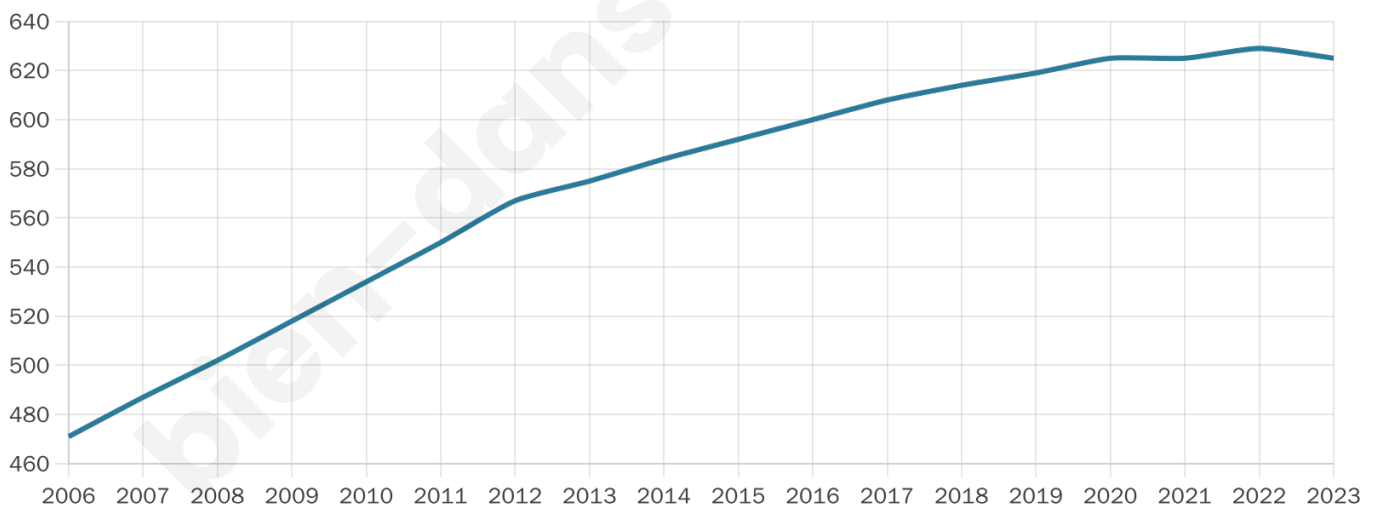

Situation géographique

i Informations clés

- **Région** : Normandie
- **Département** : Manche
- **Code postal** : 50390
- **Superficie** : 21 km²

Statistiques sur la population

Nombre d'habitants

625

Age moyen

37 ans

Pop active

47.7%

Taux chômage

5.8%

Pop densité

30 h/km²

Revenu moyen

20 390 €/an

Evolution du nombre d'habitants

Sources : Institut national de la statistique et des études économiques (insee) selon Les dernières parutions officielles de 2024 portant sur les années 2020, 2021 et 2022.