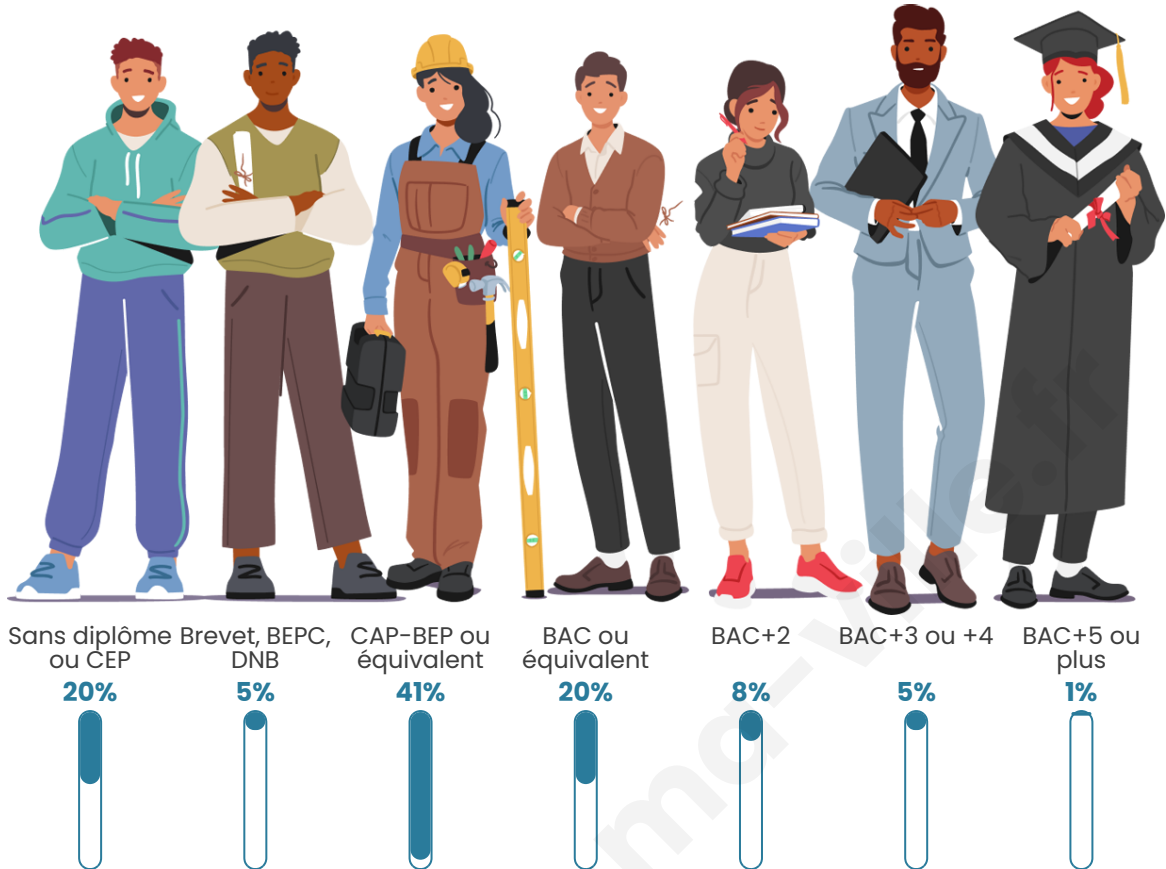

Tranche d'âge

Activité professionnelle

Niveau de diplôme

Composition des ménages

Profils électoraux

Premier tour

	Marine LE PEN	39.59 %
	Emmanuel MACRON	24.57 %
	Jean-Luc MÉLENCHON	12.97 %
	Éric ZEMMOUR	5.46 %
	Jean LASSALLE	5.12 %
	Yannick JADOT	3.41 %
	Nicolas DUPONT-AIGNAN	2.73 %
	Fabien ROUSSEL	2.05 %
	Valérie PÉCRESSÉ	2.05 %
	Anne HIDALGO	1.37 %
	Nathalie ARTHAUD	0.68 %
	Philippe POUTOU	0.00 %