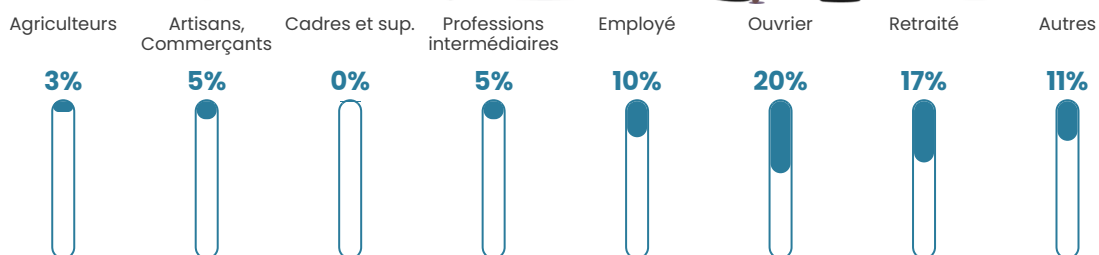

20 390 €/an

Evolution du nombre d'habitants

Sources : Institut national de la statistique et des études économiques (insee) selon Les dernières parutions officielles de 2024 portant sur les années 2020, 2021 et 2022.

Tranche d'âge

Activité professionnelle

Niveau de diplôme

Composition des ménages

Profils électoraux

Premier tour

	Marine LE PEN	39.59 %
	Emmanuel MACRON	24.57 %
	Jean-Luc MÉLENCHON	12.97 %
	Éric ZEMMOUR	5.46 %
	Jean LASSALLE	5.12 %
	Yannick JADOT	3.41 %
	Nicolas DUPONT-AIGNAN	2.73 %
	Fabien ROUSSEL	2.05 %
	Valérie PÉCRESSÉ	2.05 %
	Anne HIDALGO	1.37 %
	Nathalie ARTHAUD	0.68 %
	Philippe POUTOU	0.00 %