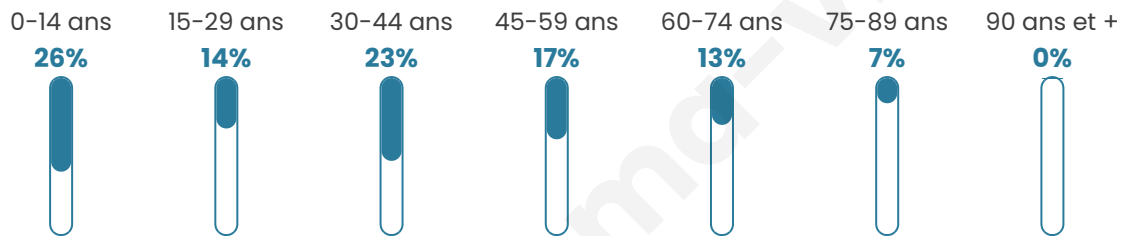

37 ans

Pop active

47.7%

Taux chômage

5.8%

Pop densité

30 h/km²

Revenu moyen

Tranche d'âge

Activité professionnelle

Niveau de diplôme

Composition des ménages

Profils électoraux

Premier tour

	Marine LE PEN	39.59 %
	Emmanuel MACRON	24.57 %
	Jean-Luc MÉLENCHON	12.97 %
	Éric ZEMMOUR	5.46 %
	Jean LASSALLE	5.12 %
	Yannick JADOT	3.41 %
	Nicolas DUPONT-AIGNAN	2.73 %
	Fabien ROUSSEL	2.05 %
	Valérie PÉCRESSÉ	2.05 %
	Anne HIDALGO	1.37 %
	Nathalie ARTHAUD	0.68 %
	Philippe POUTOU	0.00 %