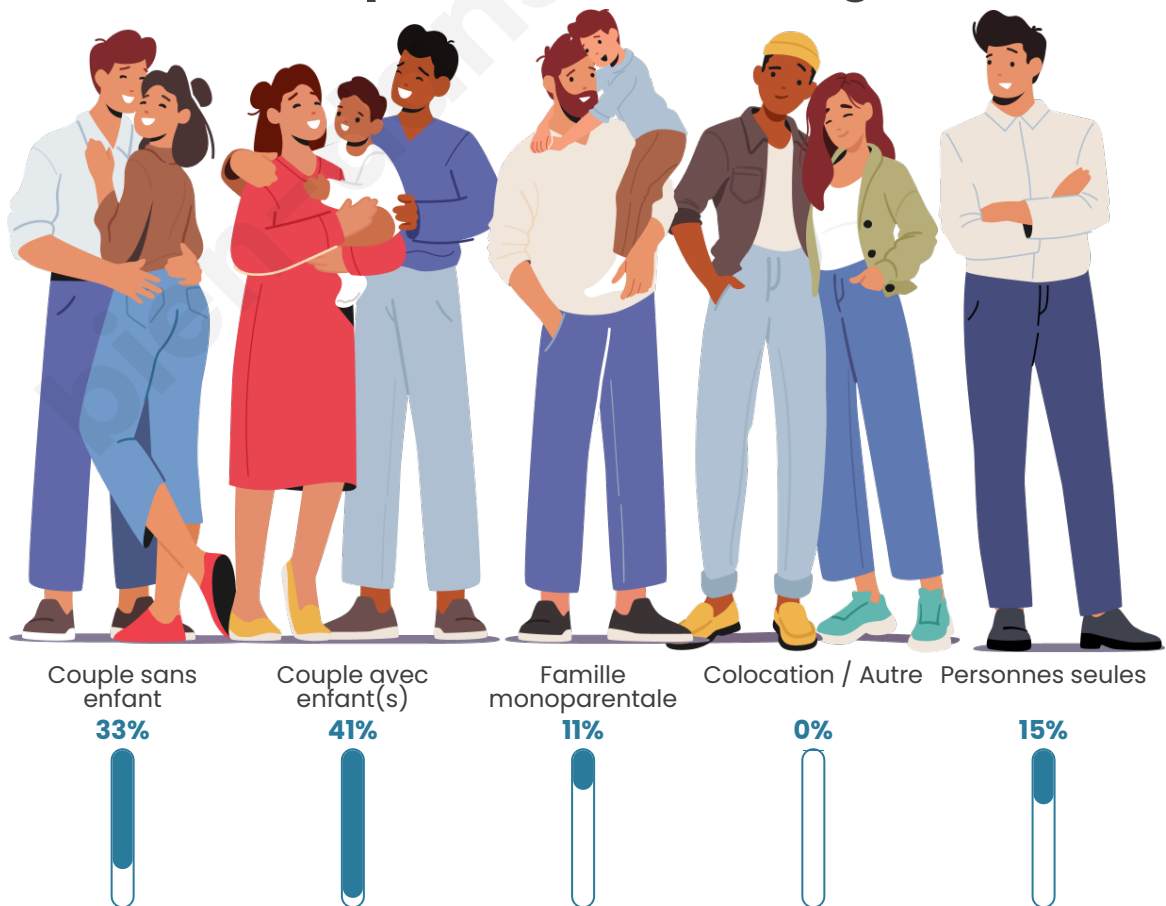

Tranche d'âge

Activité professionnelle

Niveau de diplôme

Composition des ménages

Profils électoraux

Premier tour

	Marine LE PEN	39.59 %
	Emmanuel MACRON	24.57 %
	Jean-Luc MÉLENCHON	12.97 %
	Éric ZEMMOUR	5.46 %
	Jean LASSALLE	5.12 %
	Yannick JADOT	3.41 %
	Nicolas DUPONT-AIGNAN	2.73 %
	Fabien ROUSSEL	2.05 %
	Valérie PÉCRESSÉ	2.05 %
	Anne HIDALGO	1.37 %
	Nathalie ARTHAUD	0.68 %
	Philippe POUTOU	0.00 %