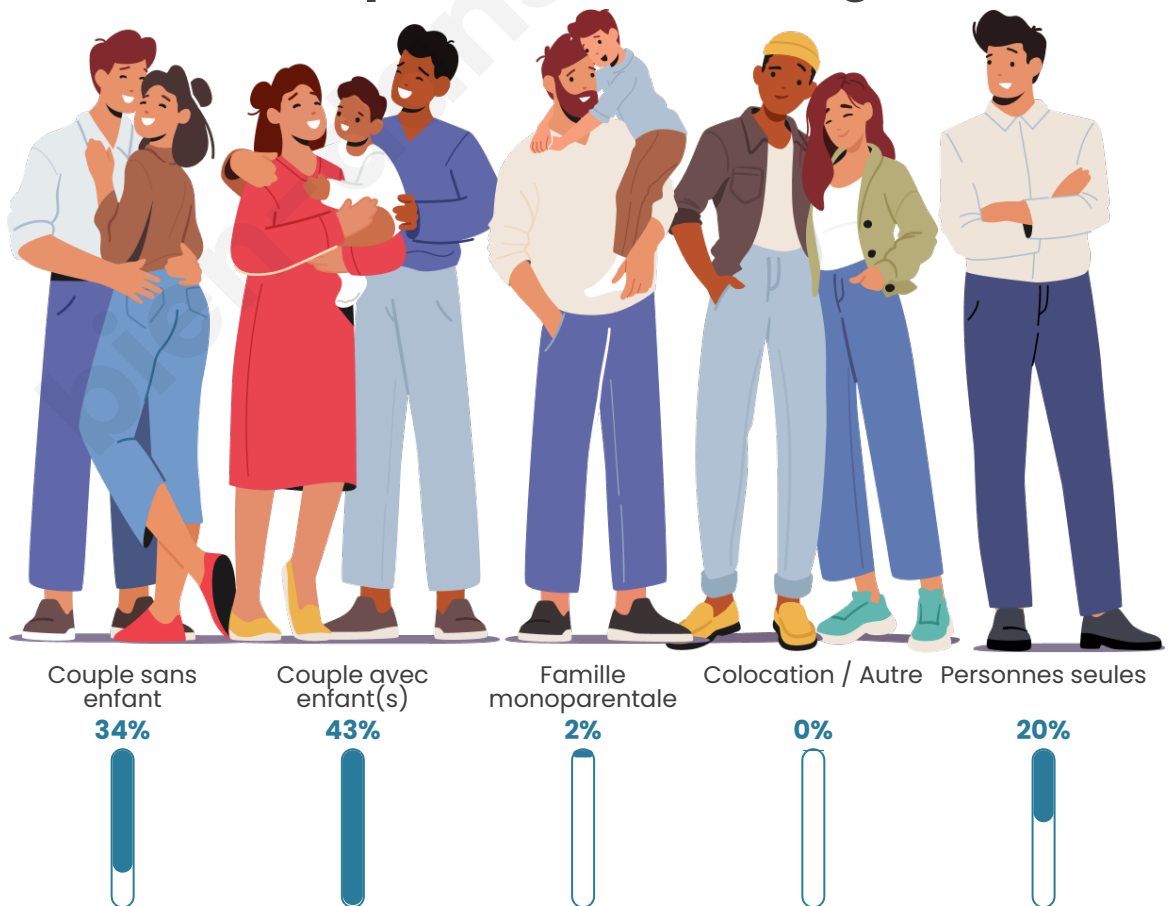

Tranche d'âge

Activité professionnelle

Niveau de diplôme

Composition des ménages

Profils électoraux

Premier tour

	Marine LE PEN	34.36 %
	Jean-Luc MÉLENCHON	20.00 %
	Emmanuel MACRON	17.44 %
	Éric ZEMMOUR	5.64 %
	Yannick JADOT	5.13 %
	Valérie PÉCRESSE	5.13 %
	Nicolas DUPONT-AIGNAN	3.59 %
	Jean LASSALLE	3.08 %
	Fabien ROUSSEL	2.05 %
	Nathalie ARTHAUD	1.54 %
	Anne HIDALGO	1.03 %
	Philippe POUTOU	1.03 %