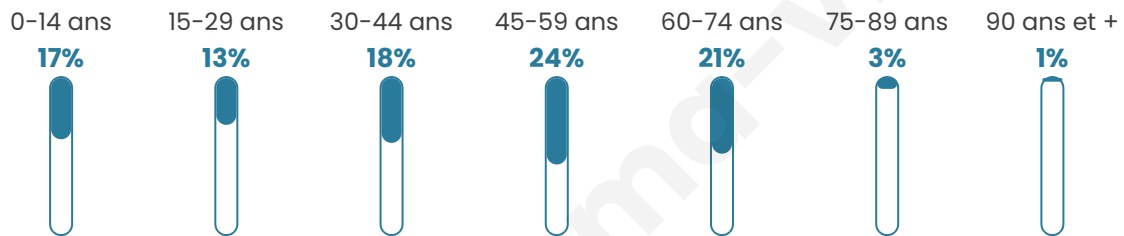

301

Age moyen

42 ans

Pop active

46.8%

Taux chômage

7.1%

Pop densité

60 h/km²

Revenu moyen

22 150 €/an

Evolution du nombre d'habitants

Sources : Institut national de la statistique et des études économiques (insee) selon Les dernières parutions officielles de 2024 portant sur les années 2020, 2021 et 2022.

Tranche d'âge

Activité professionnelle

Niveau de diplôme

Composition des ménages

Profils électoraux

Premier tour

	Marine LE PEN	34.36 %
	Jean-Luc MÉLENCHON	20.00 %
	Emmanuel MACRON	17.44 %
	Éric ZEMMOUR	5.64 %
	Yannick JADOT	5.13 %
	Valérie PÉCRESSE	5.13 %
	Nicolas DUPONT-AIGNAN	3.59 %
	Jean LASSALLE	3.08 %
	Fabien ROUSSEL	2.05 %
	Nathalie ARTHAUD	1.54 %
	Anne HIDALGO	1.03 %
	Philippe POUTOU	1.03 %