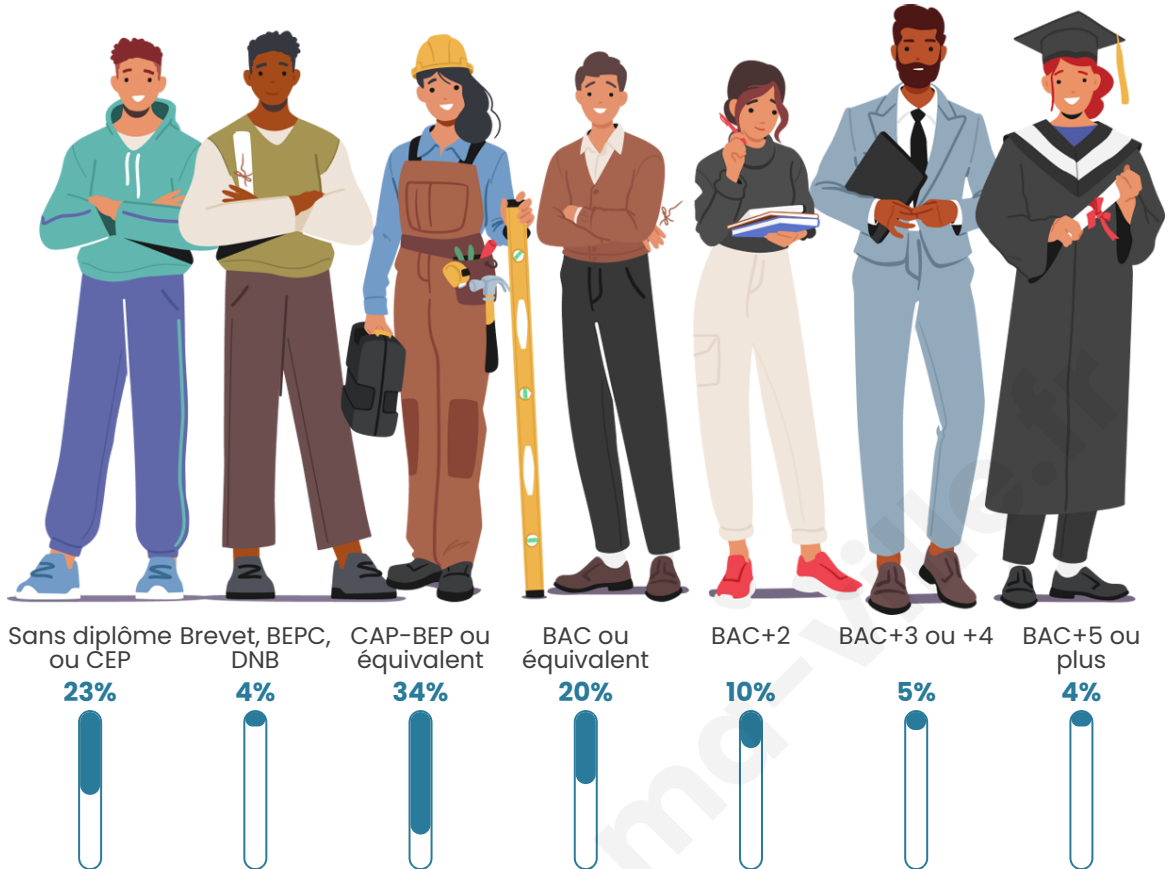

Tranche d'âge

Activité professionnelle

Niveau de diplôme

Composition des ménages

Profils électoraux

Premier tour

	Marine LE PEN	34.36 %
	Jean-Luc MÉLENCHON	20.00 %
	Emmanuel MACRON	17.44 %
	Éric ZEMMOUR	5.64 %
	Yannick JADOT	5.13 %
	Valérie PÉCRESSE	5.13 %
	Nicolas DUPONT-AIGNAN	3.59 %
	Jean LASSALLE	3.08 %
	Fabien ROUSSEL	2.05 %
	Nathalie ARTHAUD	1.54 %
	Anne HIDALGO	1.03 %
	Philippe POUTOU	1.03 %