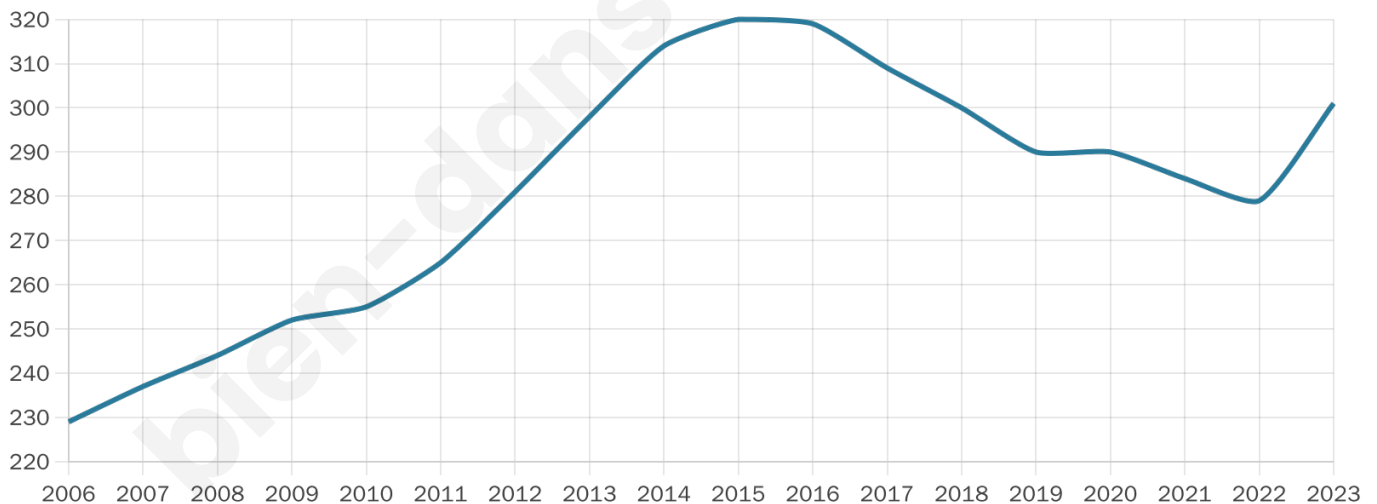

301

Age moyen

42 ans

Pop active

46.8%

Taux chômage

7.1%

Pop densité

60 h/km²

Revenu moyen

22 150 €/an

Evolution du nombre d'habitants

Sources : Institut national de la statistique et des études économiques (insee) selon Les dernières parutions officielles de 2024 portant sur les années 2020, 2021 et 2022.