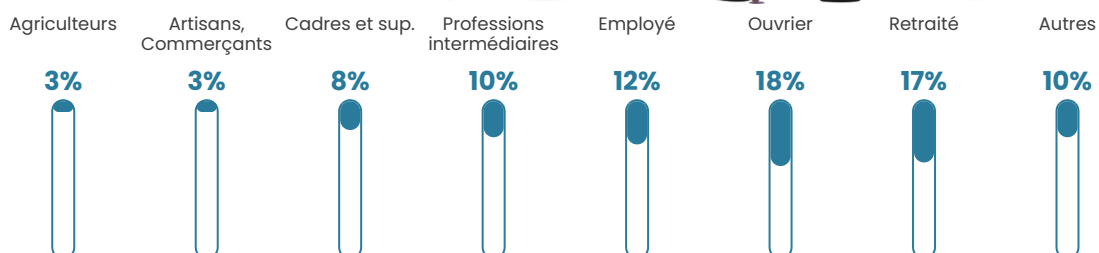

60 h/km²

Revenu moyen

22 150 €/an

Evolution du nombre d'habitants

Sources : Institut national de la statistique et des études économiques (insee) selon Les dernières parutions officielles de 2024 portant sur les années 2020, 2021 et 2022.

Tranche d'âge

Activité professionnelle

Niveau de diplôme

Composition des ménages

Profils électoraux

Premier tour

	Marine LE PEN	34.36 %
	Jean-Luc MÉLENCHON	20.00 %
	Emmanuel MACRON	17.44 %
	Éric ZEMMOUR	5.64 %
	Yannick JADOT	5.13 %
	Valérie PÉCRESSE	5.13 %
	Nicolas DUPONT-AIGNAN	3.59 %
	Jean LASSALLE	3.08 %
	Fabien ROUSSEL	2.05 %
	Nathalie ARTHAUD	1.54 %
	Anne HIDALGO	1.03 %
	Philippe POUTOU	1.03 %