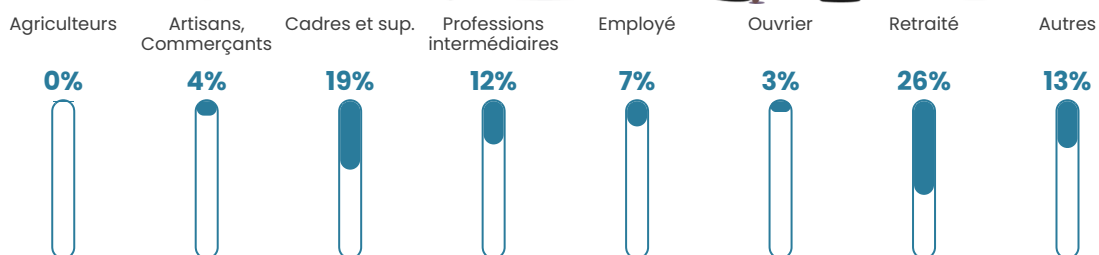

512 h/km²

Revenu moyen

35 540 €/an

Evolution du nombre d'habitants

Sources : Institut national de la statistique et des études économiques (insee) selon Les dernières parutions officielles de 2024 portant sur les années 2020, 2021 et 2022.

Tranche d'âge

Activité professionnelle

Niveau de diplôme

Composition des ménages

Profils électoraux

Premier tour

	Emmanuel MACRON	44.50 %
	Marine LE PEN	12.49 %
	Jean-Luc MÉLENCHON	12.35 %
	Valérie PÉCRESSÉ	7.87 %
	Yannick JADOT	7.83 %
	Éric ZEMMOUR	7.64 %
	Jean LASSALLE	1.93 %
	Anne HIDALGO	1.82 %
	Nicolas DUPONT-AIGNAN	1.78 %
	Fabien ROUSSEL	1.16 %
	Philippe POUTOU	0.44 %
	Nathalie ARTHAUD	0.19 %