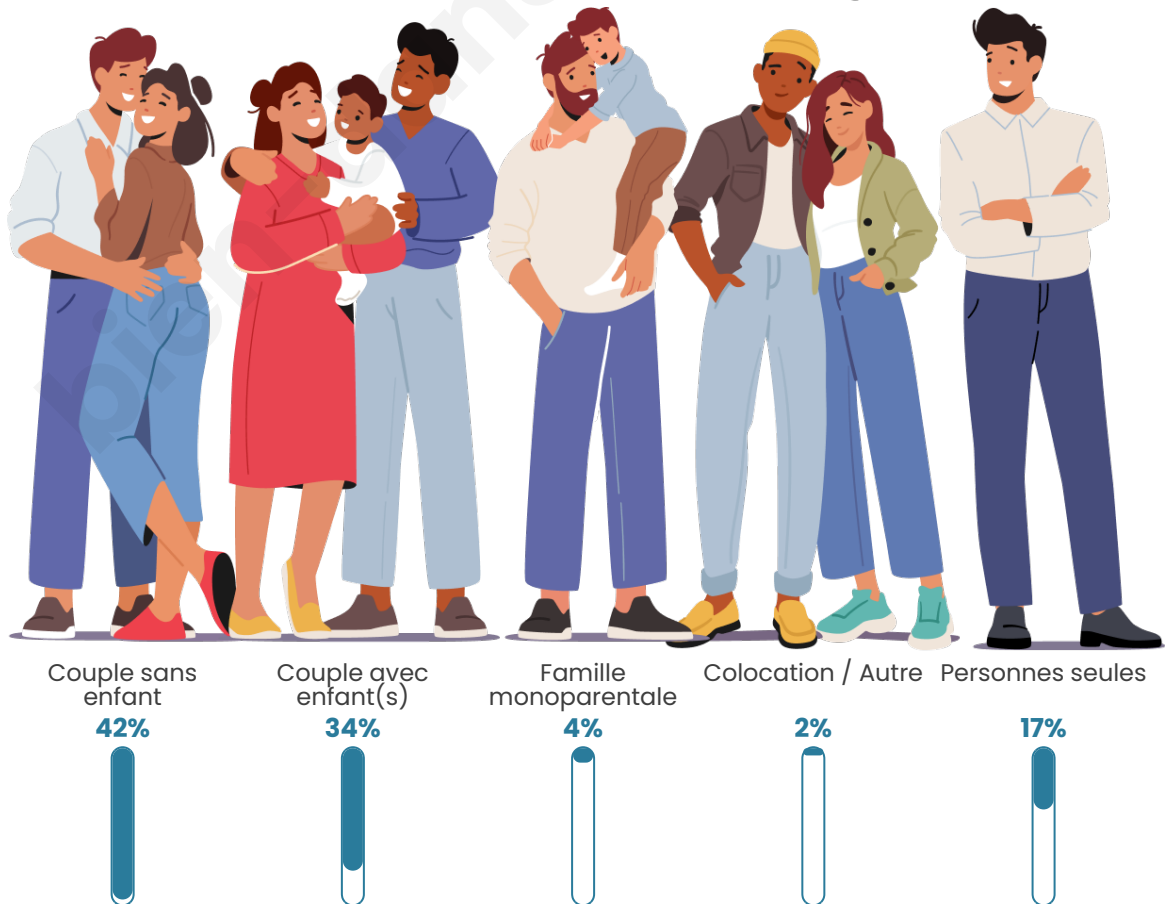

Tranche d'âge

Activité professionnelle

Niveau de diplôme

Composition des ménages

Profils électoraux

Premier tour

	Emmanuel MACRON	44.50 %
	Marine LE PEN	12.49 %
	Jean-Luc MÉLENCHON	12.35 %
	Valérie PÉCRESSÉ	7.87 %
	Yannick JADOT	7.83 %
	Éric ZEMMOUR	7.64 %
	Jean LASSALLE	1.93 %
	Anne HIDALGO	1.82 %
	Nicolas DUPONT-AIGNAN	1.78 %
	Fabien ROUSSEL	1.16 %
	Philippe POUTOU	0.44 %
	Nathalie ARTHAUD	0.19 %