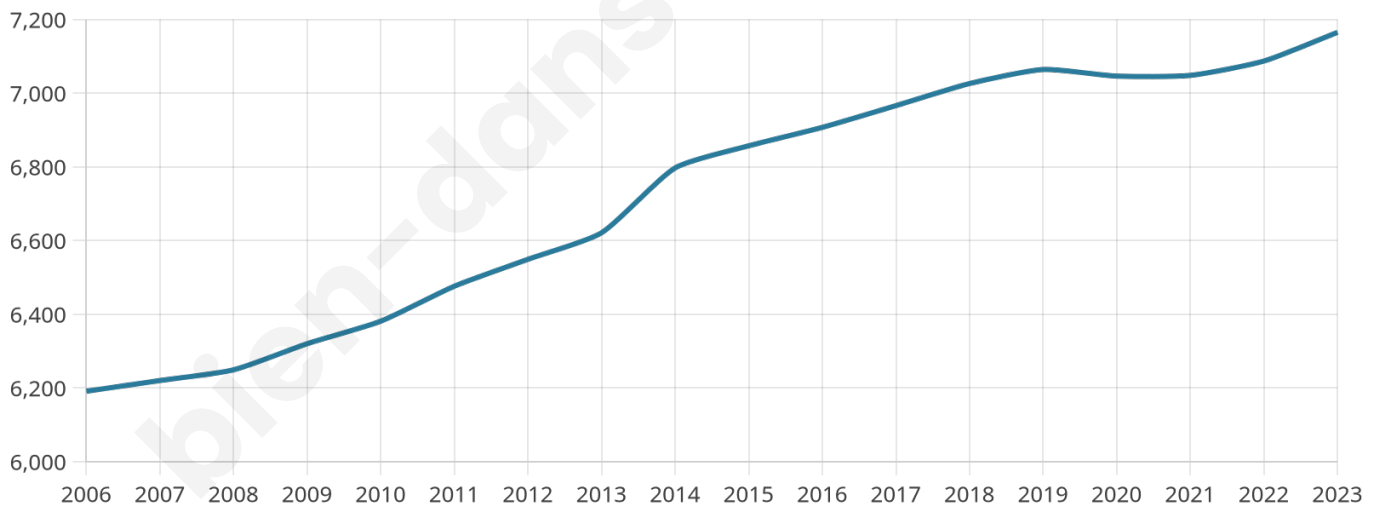

7 165

Age moyen

45 ans

Pop active

43.1%

Taux chômage

5.4%

Pop densité

512 h/km²

Revenu moyen

35 540 €/an

Evolution du nombre d'habitants

Sources : Institut national de la statistique et des études économiques (insee) selon Les dernières parutions officielles de 2024 portant sur les années 2020, 2021 et 2022.