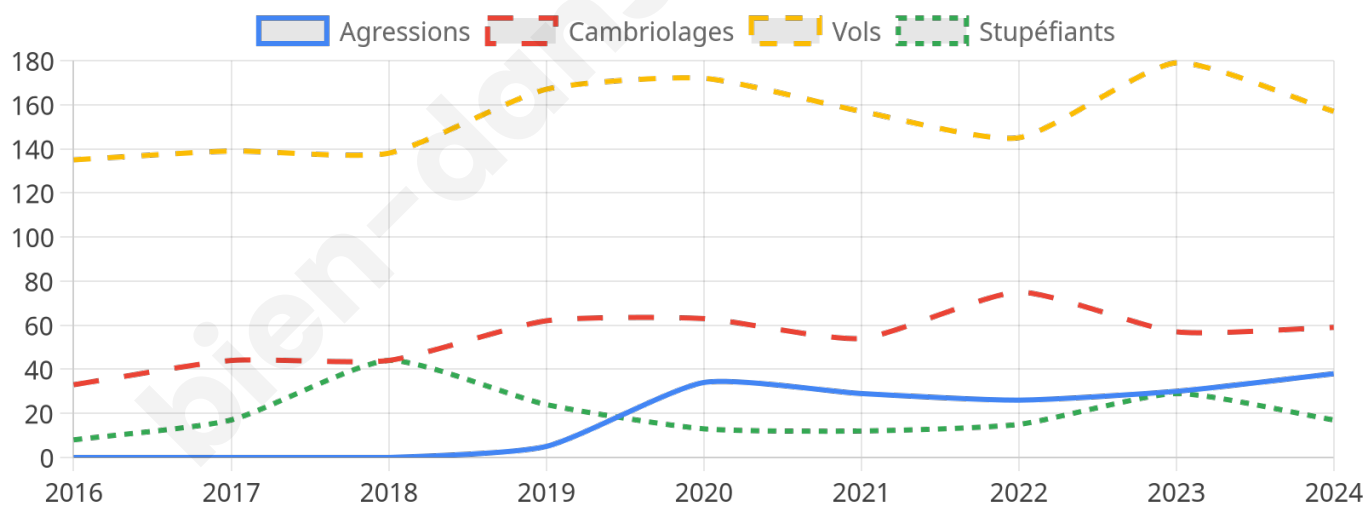

5 980 inscrits

Participation : 82.01%

Votes blancs : 1.35%

Votes nuls : 0.22%

Second tour

	Emmanuel MACRON	77,13 %
	Marine LE PEN	22,87 %

5 974 inscrits

Participation : 80.3%

Votes blancs : 4.61%

Votes nuls : 1.13%

Sécurité

Agressions physiques / sexuelles

38

Cambriolages

59

Vols / dégradations

157

Stupéfiants

17

Evolution du nombre d'infractions

Pour comparer

(en proportion du nombre d'habitants)

Sources : Bases statistiques communale, départementale et régionale de la délinquance enregistrée par la police et la gendarmerie nationales selon les dernières parutions officielles de 2025 portant sur l'année 2024 ([data.gouv](https://data.gouv.fr)).