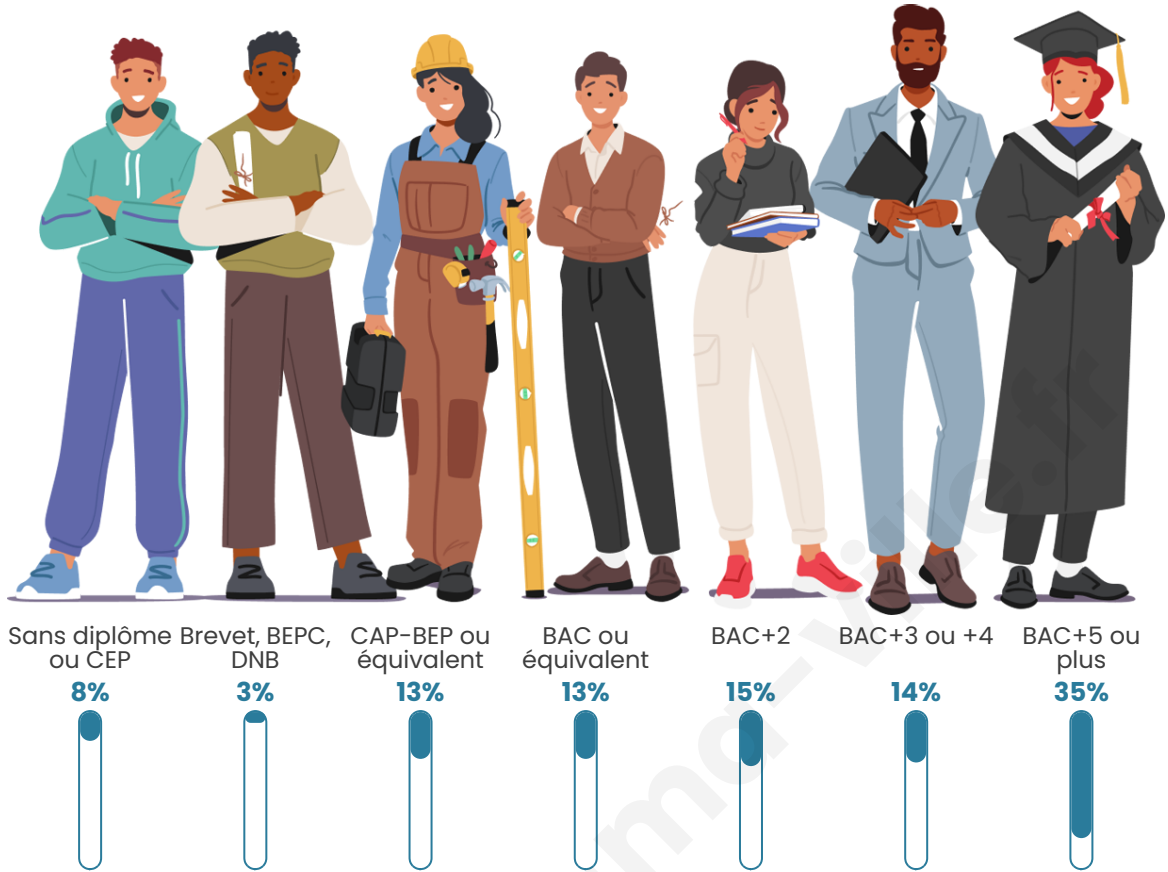

Tranche d'âge

Activité professionnelle

Niveau de diplôme

Composition des ménages

Profils électoraux

Premier tour

	Emmanuel MACRON	44.50 %
	Marine LE PEN	12.49 %
	Jean-Luc MÉLENCHON	12.35 %
	Valérie PÉCRESSÉ	7.87 %
	Yannick JADOT	7.83 %
	Éric ZEMMOUR	7.64 %
	Jean LASSALLE	1.93 %
	Anne HIDALGO	1.82 %
	Nicolas DUPONT-AIGNAN	1.78 %
	Fabien ROUSSEL	1.16 %
	Philippe POUTOU	0.44 %
	Nathalie ARTHAUD	0.19 %