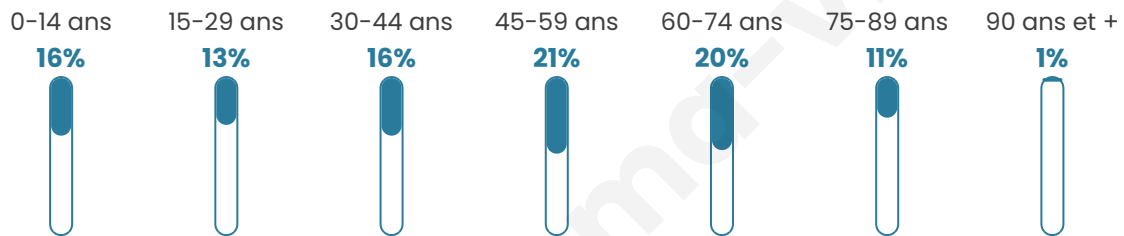

7 165

Age moyen

45 ans

Pop active

43.1%

Taux chômage

5.4%

Pop densité

512 h/km²

Revenu moyen

35 540 €/an

Evolution du nombre d'habitants

Sources : Institut national de la statistique et des études économiques (insee) selon Les dernières parutions officielles de 2024 portant sur les années 2020, 2021 et 2022.

Tranche d'âge

Activité professionnelle

Niveau de diplôme

Composition des ménages

Profils électoraux

Premier tour

	Emmanuel MACRON	44.50 %
	Marine LE PEN	12.49 %
	Jean-Luc MÉLENCHON	12.35 %
	Valérie PÉCRESSÉ	7.87 %
	Yannick JADOT	7.83 %
	Éric ZEMMOUR	7.64 %
	Jean LASSALLE	1.93 %
	Anne HIDALGO	1.82 %
	Nicolas DUPONT-AIGNAN	1.78 %
	Fabien ROUSSEL	1.16 %
	Philippe POUTOU	0.44 %
	Nathalie ARTHAUD	0.19 %