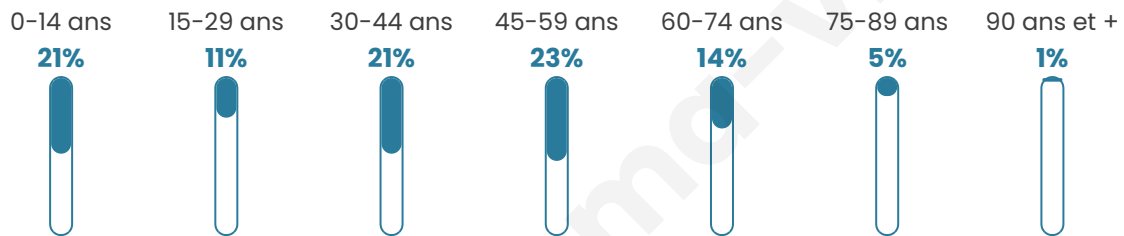

# Statistiques sur la population

Nombre d'habitants

**330**

Age moyen

**40 ans**

Pop active

**47.9%**

Taux chômage

**4.6%**

Pop densité

**19 h/km<sup>2</sup>**

Revenu moyen

**28 440 €/an**

## Evolution du nombre d'habitants

Sources : Institut national de la statistique et des études économiques (insee) selon Les dernières parutions officielles de 2024 portant sur les années 2020, 2021 et 2022.

## Tranche d'âge