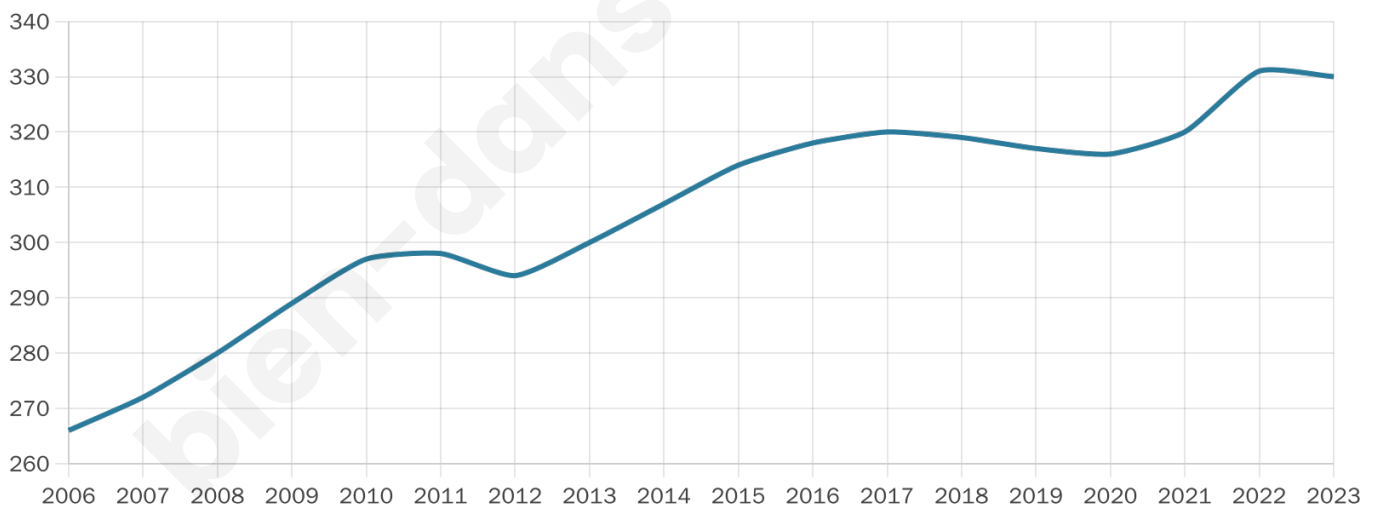

# Statistiques sur la population

Nombre d'habitants

**330**

Age moyen

**40 ans**

Pop active

**47.9%**

Taux chômage

**4.6%**

Pop densité

**19 h/km<sup>2</sup>**

Revenu moyen

**28 440 €/an**

## Evolution du nombre d'habitants

Sources : Institut national de la statistique et des études économiques (insee) selon Les dernières parutions officielles de 2024 portant sur les années 2020, 2021 et 2022.