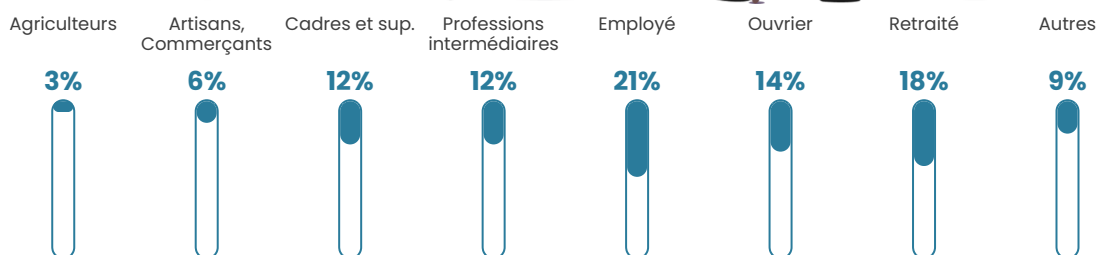

Pop densité

58 h/km²

Revenu moyen

25 370 €/an

Evolution du nombre d'habitants

Sources : Institut national de la statistique et des études économiques (insee) selon Les dernières parutions officielles de 2024 portant sur les années 2020, 2021 et 2022.

Tranche d'âge

Activité professionnelle

Niveau de diplôme

Composition des ménages

Profils électoraux

Premier tour

	Marine LE PEN	33.33 %
	Emmanuel MACRON	23.00 %
	Jean-Luc MÉLENCHON	14.55 %
	Éric ZEMMOUR	7.51 %
	Yannick JADOT	5.63 %
	Valérie PÉCRESSÉ	5.63 %
	Jean LASSALLE	2.82 %
	Anne HIDALGO	2.82 %
	Fabien ROUSSEL	1.41 %
	Philippe POUTOU	1.41 %
	Nicolas DUPONT- AIGNAN	1.41 %
	Nathalie ARTHAUD	0.47 %