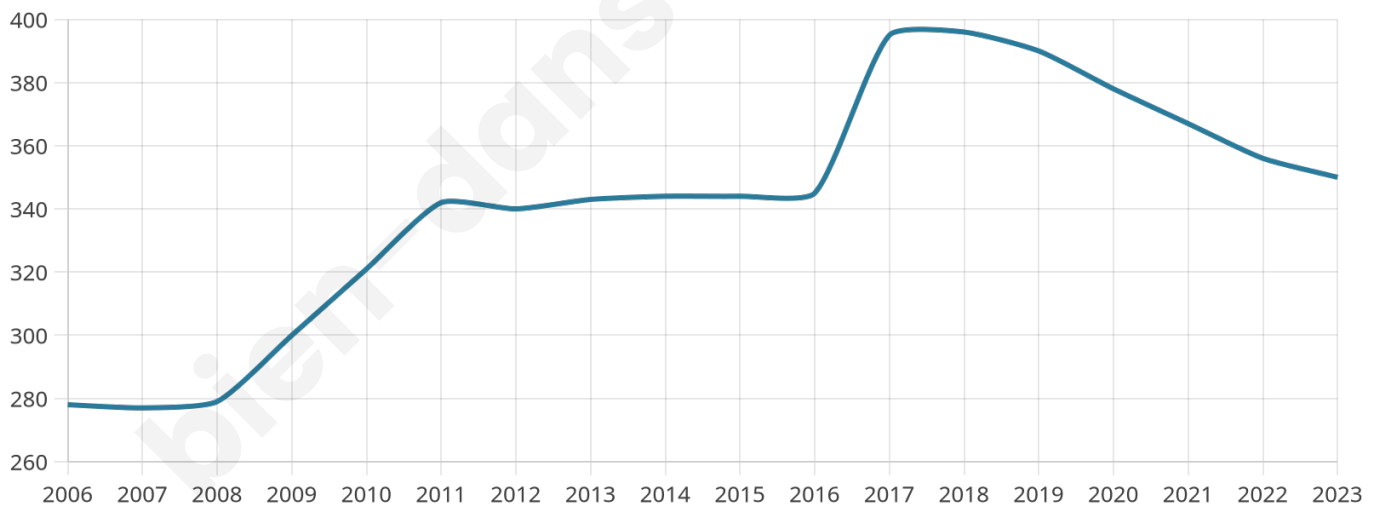

Nombre d'habitants

350

Age moyen

38 ans

Pop active

52.6%

Taux chômage

8.1%

Pop densité

58 h/km²

Revenu moyen

25 370 €/an

Evolution du nombre d'habitants

Sources : Institut national de la statistique et des études économiques (insee) selon Les dernières parutions officielles de 2024 portant sur les années 2020, 2021 et 2022.

Tranche d'âge

Activité professionnelle

Niveau de diplôme

Composition des ménages

Profils électoraux

Premier tour

	Marine LE PEN	33.33 %
	Emmanuel MACRON	23.00 %
	Jean-Luc MÉLENCHON	14.55 %
	Éric ZEMMOUR	7.51 %
	Yannick JADOT	5.63 %
	Valérie PÉCRESSÉ	5.63 %
	Jean LASSALLE	2.82 %
	Anne HIDALGO	2.82 %
	Fabien ROUSSEL	1.41 %
	Philippe POUTOU	1.41 %
	Nicolas DUPONT- AIGNAN	1.41 %
	Nathalie ARTHAUD	0.47 %