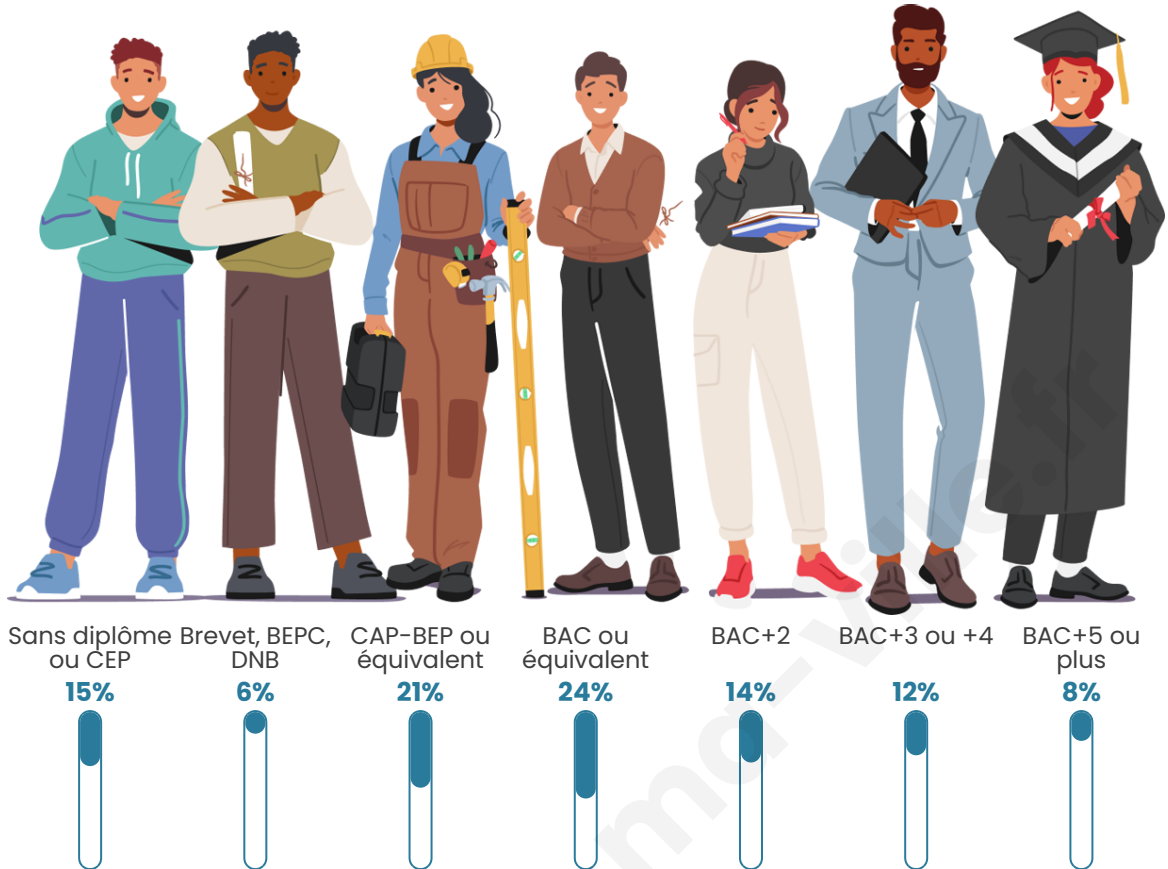

Nombre d'habitants

350

Age moyen

38 ans

Pop active

52.6%

Taux chômage

8.1%

Pop densité

58 h/km²

Revenu moyen

25 370 €/an

Evolution du nombre d'habitants

Sources : Institut national de la statistique et des études économiques (insee) selon Les dernières parutions officielles de 2024 portant sur les années 2020, 2021 et 2022.

Tranche d'âge

Activité professionnelle

Niveau de diplôme

Composition des ménages

Profils électoraux

Premier tour

	Marine LE PEN	33.33 %
	Emmanuel MACRON	23.00 %
	Jean-Luc MÉLENCHON	14.55 %
	Éric ZEMMOUR	7.51 %
	Yannick JADOT	5.63 %
	Valérie PÉCRESSÉ	5.63 %
	Jean LASSALLE	2.82 %
	Anne HIDALGO	2.82 %
	Fabien ROUSSEL	1.41 %
	Philippe POUTOU	1.41 %
	Nicolas DUPONT- AIGNAN	1.41 %
	Nathalie ARTHAUD	0.47 %