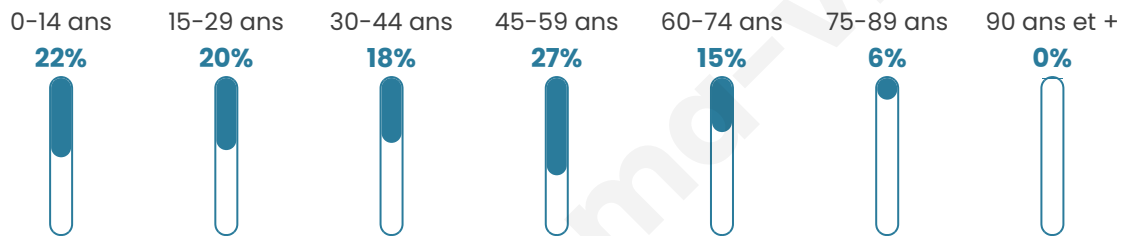

Nombre d'habitants

350

Age moyen

38 ans

Pop active

52.6%

Taux chômage

8.1%

Pop densité

58 h/km²

Revenu moyen

25 370 €/an

Evolution du nombre d'habitants

Sources : Institut national de la statistique et des études économiques (insee) selon Les dernières parutions officielles de 2024 portant sur les années 2020, 2021 et 2022.

Tranche d'âge

Activité professionnelle

Niveau de diplôme

Composition des ménages

Profils électoraux

Premier tour

	Marine LE PEN	33.33 %
	Emmanuel MACRON	23.00 %
	Jean-Luc MÉLENCHON	14.55 %
	Éric ZEMMOUR	7.51 %
	Yannick JADOT	5.63 %
	Valérie PÉCRESSÉ	5.63 %
	Jean LASSALLE	2.82 %
	Anne HIDALGO	2.82 %
	Fabien ROUSSEL	1.41 %
	Philippe POUTOU	1.41 %
	Nicolas DUPONT- AIGNAN	1.41 %
	Nathalie ARTHAUD	0.47 %