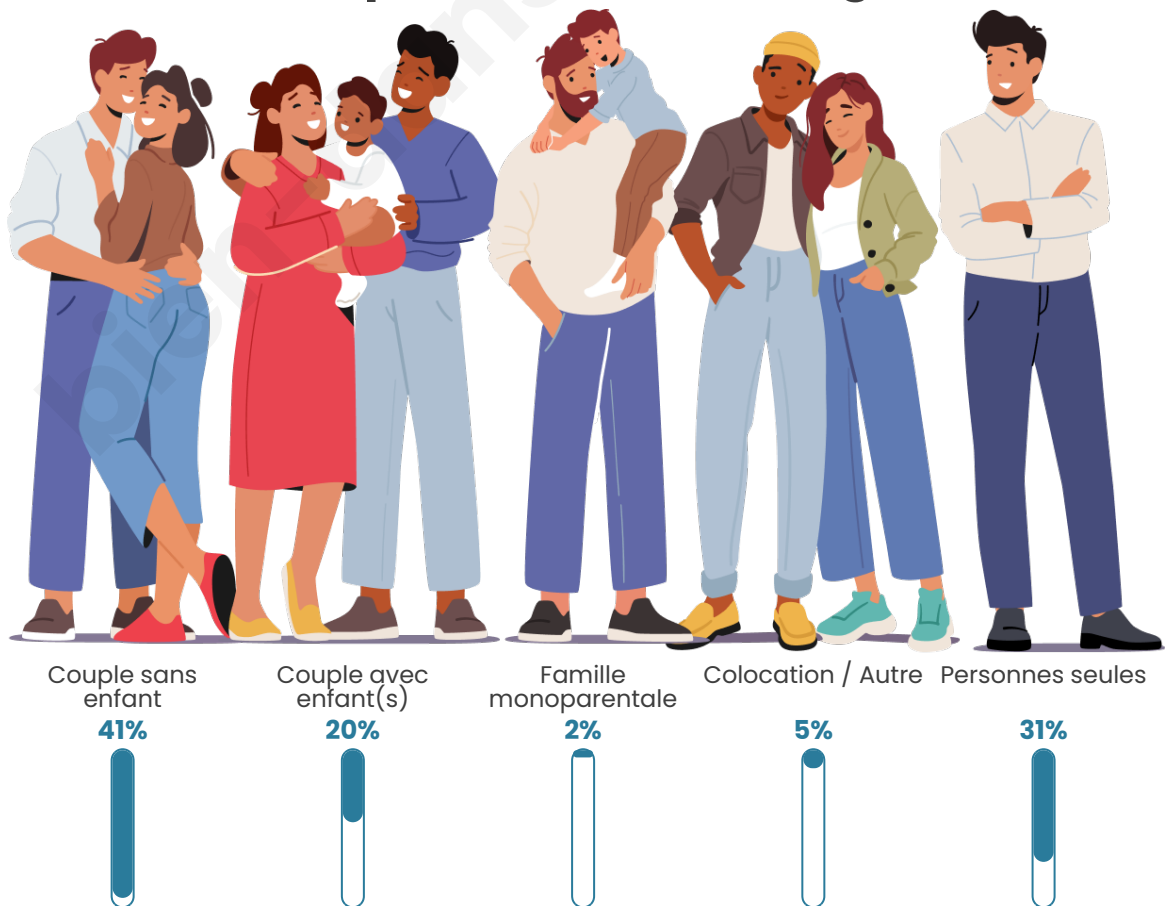

Nombre d'habitants

593

Age moyen

55 ans

Pop active

32.9%

Taux chômage

3.7%

Tranche d'âge

Activité professionnelle

Niveau de diplôme

Composition des ménages

Profils électoraux

Premier tour

	Marine LE PEN	36.18 %
	Emmanuel MACRON	22.79 %
	Éric ZEMMOUR	11.11 %
	Jean-Luc MÉLENCHON	10.26 %
	Valérie PÉCRESE	6.27 %
	Jean LASSALLE	3.70 %
	Nicolas DUPONT-AIGNAN	3.70 %
	Yannick JADOT	2.85 %
	Anne HIDALGO	1.71 %
	Nathalie ARTHAUD	0.85 %
	Fabien ROUSSEL	0.57 %
	Philippe POUTOU	0.00 %