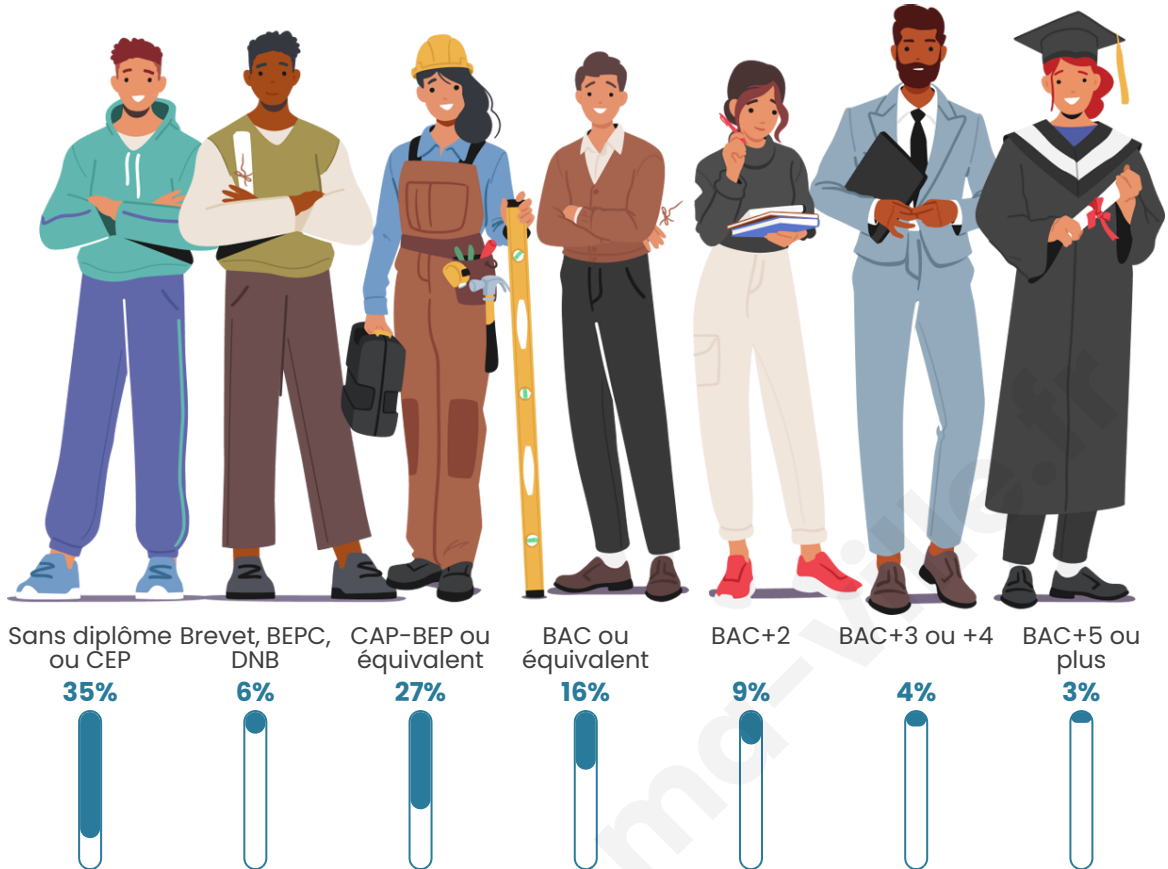

Nombre d'habitants

593

Age moyen

55 ans

Pop active

32.9%

Taux chômage

3.7%

Tranche d'âge

Activité professionnelle

Niveau de diplôme

Composition des ménages

Profils électoraux

Premier tour

	Marine LE PEN	36.18 %
	Emmanuel MACRON	22.79 %
	Éric ZEMMOUR	11.11 %
	Jean-Luc MÉLENCHON	10.26 %
	Valérie PÉCRESE	6.27 %
	Jean LASSALLE	3.70 %
	Nicolas DUPONT-AIGNAN	3.70 %
	Yannick JADOT	2.85 %
	Anne HIDALGO	1.71 %
	Nathalie ARTHAUD	0.85 %
	Fabien ROUSSEL	0.57 %
	Philippe POUTOU	0.00 %