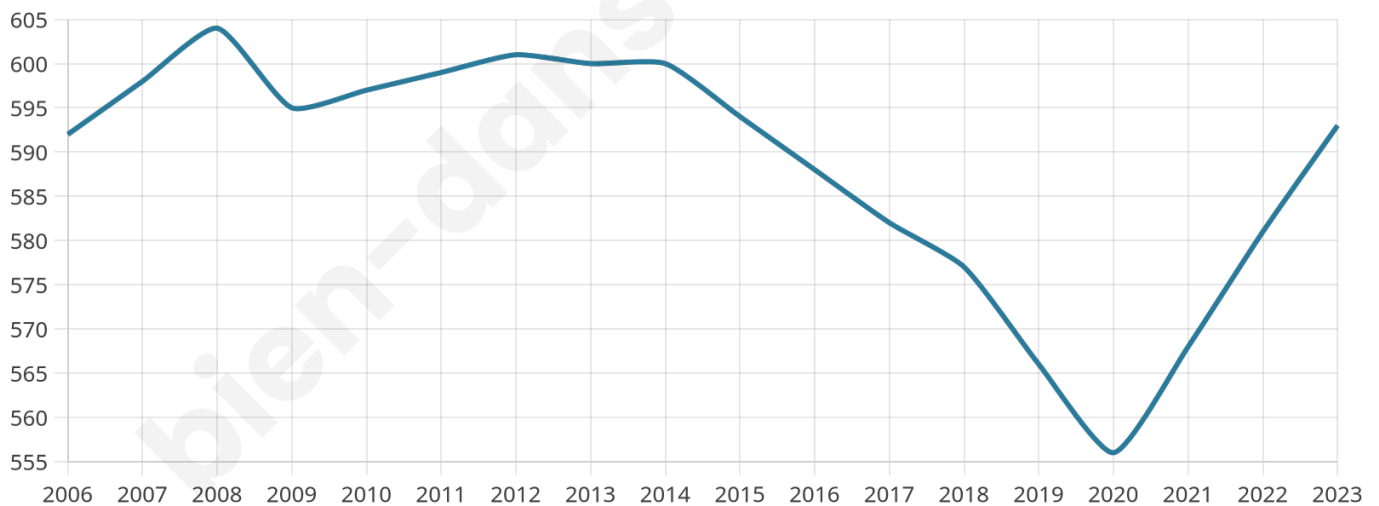

Nombre d'habitants

593

Age moyen

55 ans

Pop active

32.9%

Taux chômage

3.7%

Pop densité

22 h/km²

Revenu moyen

22 390 €/an

Evolution du nombre d'habitants

Sources : Institut national de la statistique et des études économiques (insee) selon Les dernières parutions officielles de 2024 portant sur les années 2020, 2021 et 2022.

Tranche d'âge

Activité professionnelle

Niveau de diplôme

Composition des ménages

Profils électoraux

Premier tour

	Marine LE PEN	36.18 %
	Emmanuel MACRON	22.79 %
	Éric ZEMMOUR	11.11 %
	Jean-Luc MÉLENCHON	10.26 %
	Valérie PÉCRESE	6.27 %
	Jean LASSALLE	3.70 %
	Nicolas DUPONT-AIGNAN	3.70 %
	Yannick JADOT	2.85 %
	Anne HIDALGO	1.71 %
	Nathalie ARTHAUD	0.85 %
	Fabien ROUSSEL	0.57 %
	Philippe POUTOU	0.00 %