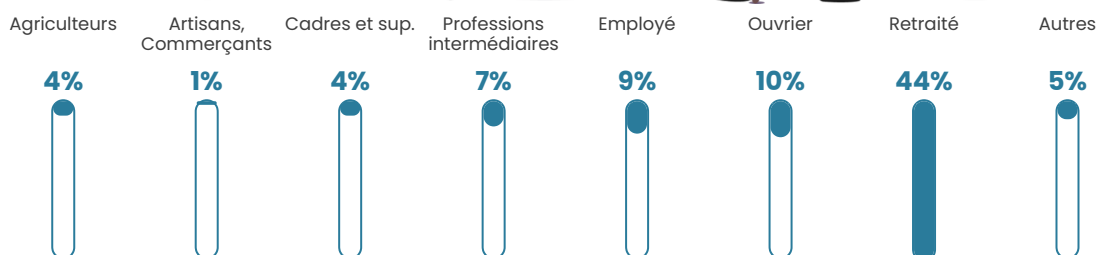

Nombre d'habitants

593

Age moyen

55 ans

Pop active

32.9%

Taux chômage

3.7%

Pop densité

22 h/km²

Revenu moyen

22 390 €/an

Evolution du nombre d'habitants

Sources : Institut national de la statistique et des études économiques (insee) selon Les dernières parutions officielles de 2024 portant sur les années 2020, 2021 et 2022.

Tranche d'âge

Activité professionnelle

Niveau de diplôme

Composition des ménages

Profils électoraux

Premier tour

	Marine LE PEN	36.18 %
	Emmanuel MACRON	22.79 %
	Éric ZEMMOUR	11.11 %
	Jean-Luc MÉLENCHON	10.26 %
	Valérie PÉCRESE	6.27 %
	Jean LASSALLE	3.70 %
	Nicolas DUPONT-AIGNAN	3.70 %
	Yannick JADOT	2.85 %
	Anne HIDALGO	1.71 %
	Nathalie ARTHAUD	0.85 %
	Fabien ROUSSEL	0.57 %
	Philippe POUTOU	0.00 %