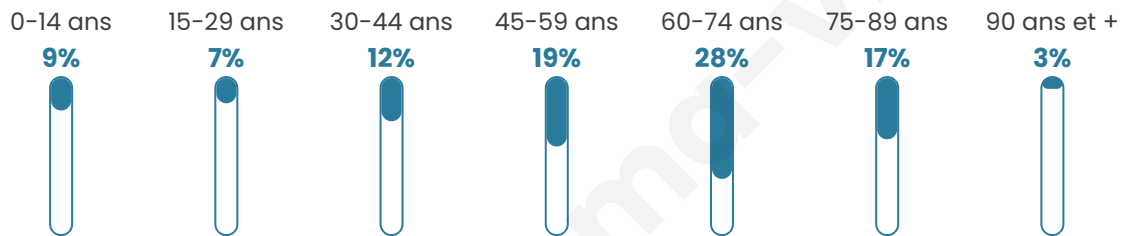

Nombre d'habitants

593

Age moyen

55 ans

Pop active

32.9%

Taux chômage

3.7%

Pop densité

22 h/km²

Revenu moyen

22 390 €/an

Evolution du nombre d'habitants

Sources : Institut national de la statistique et des études économiques (insee) selon Les dernières parutions officielles de 2024 portant sur les années 2020, 2021 et 2022.

Tranche d'âge

Activité professionnelle

Niveau de diplôme

Composition des ménages

Profils électoraux

Premier tour

	Marine LE PEN	36.18 %
	Emmanuel MACRON	22.79 %
	Éric ZEMMOUR	11.11 %
	Jean-Luc MÉLENCHON	10.26 %
	Valérie PÉCRESE	6.27 %
	Jean LASSALLE	3.70 %
	Nicolas DUPONT-AIGNAN	3.70 %
	Yannick JADOT	2.85 %
	Anne HIDALGO	1.71 %
	Nathalie ARTHAUD	0.85 %
	Fabien ROUSSEL	0.57 %
	Philippe POUTOU	0.00 %

484 inscrits

Participation : 74.38%

Votes blancs : 0.00%

Votes nuls : 2.50%

Second tour

	Emmanuel MACRON	41,54 %
	Marine LE PEN	58,46 %

486 inscrits

Participation : 73.66%