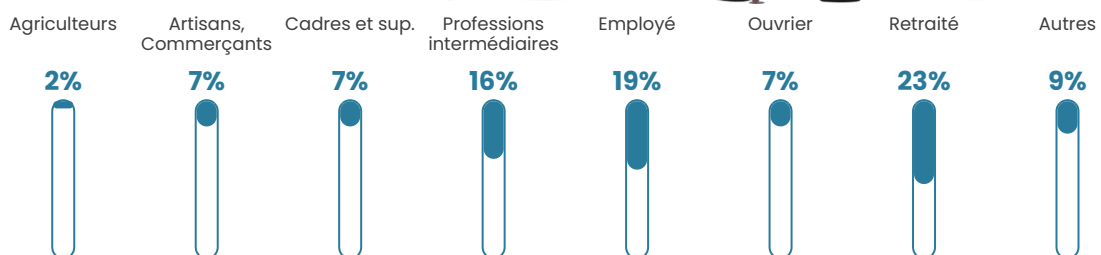

Revenu moyen

23 430 €/an

Evolution du nombre d'habitants

Sources : Institut national de la statistique et des études économiques (insee) selon Les dernières parutions officielles de 2024 portant sur les années 2020, 2021 et 2022.

Tranche d'âge

Activité professionnelle

Niveau de diplôme

Composition des ménages

Profils électoraux

Premier tour

	Marine LE PEN	27.39 %
	Emmanuel MACRON	21.66 %
	Jean LASSALLE	17.83 %
	Jean-Luc MÉLENCHON	12.10 %
	Éric ZEMMOUR	9.55 %
	Fabien ROUSSEL	3.18 %
	Valérie PÉCRESE	3.18 %
	Anne HIDALGO	1.91 %
	Yannick JADOT	1.27 %
	Nicolas DUPONT-AIGNAN	1.27 %
	Philippe POUTOU	0.64 %
	Nathalie ARTHAUD	0.00 %