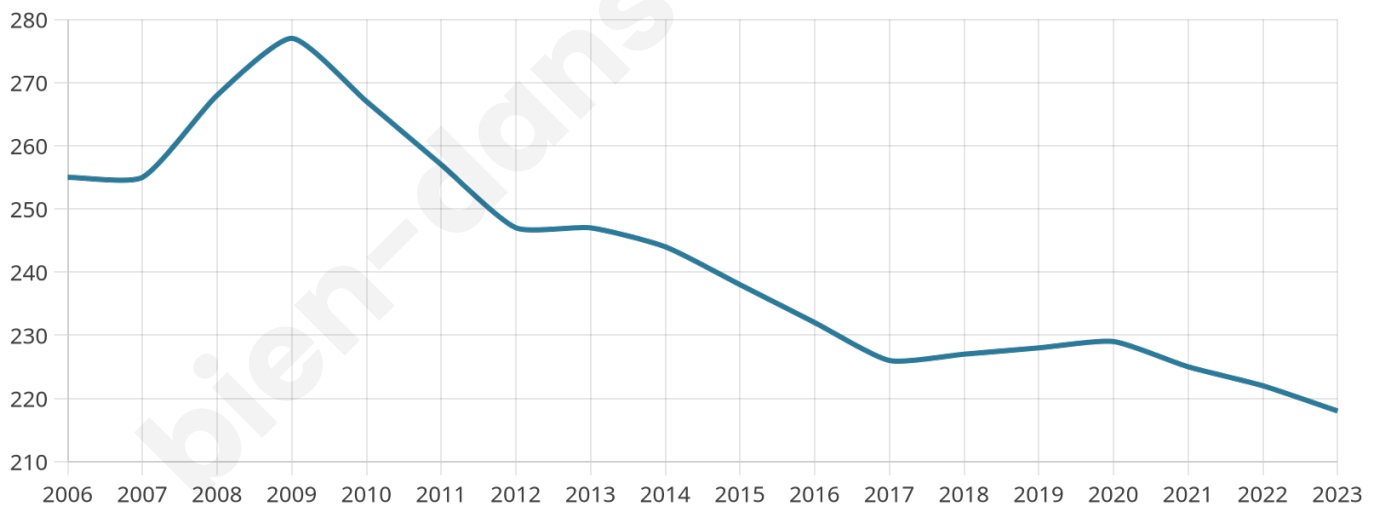

Age moyen

49 ans

Pop active

45.4%

Taux chômage

4.7%

Pop densité

44 h/km²

Revenu moyen

23 430 €/an

Evolution du nombre d'habitants

Sources : Institut national de la statistique et des études économiques (insee) selon Les dernières parutions officielles de 2024 portant sur les années 2020, 2021 et 2022.