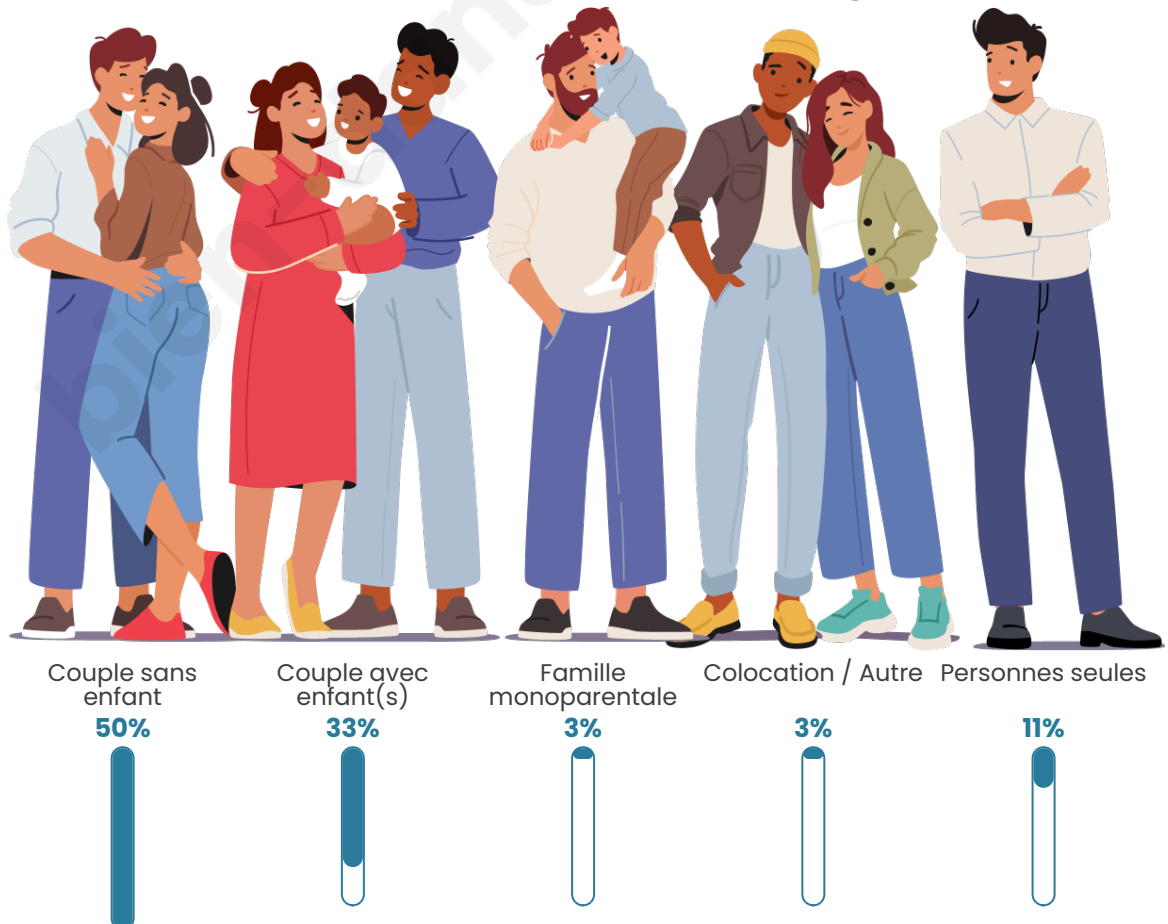

Tranche d'âge

Activité professionnelle

Niveau de diplôme

Composition des ménages

Profils électoraux

Premier tour

	Marine LE PEN	27.39 %
	Emmanuel MACRON	21.66 %
	Jean LASSALLE	17.83 %
	Jean-Luc MÉLENCHON	12.10 %
	Éric ZEMMOUR	9.55 %
	Fabien ROUSSEL	3.18 %
	Valérie PÉCRESE	3.18 %
	Anne HIDALGO	1.91 %
	Yannick JADOT	1.27 %
	Nicolas DUPONT-AIGNAN	1.27 %
	Philippe POUTOU	0.64 %
	Nathalie ARTHAUD	0.00 %