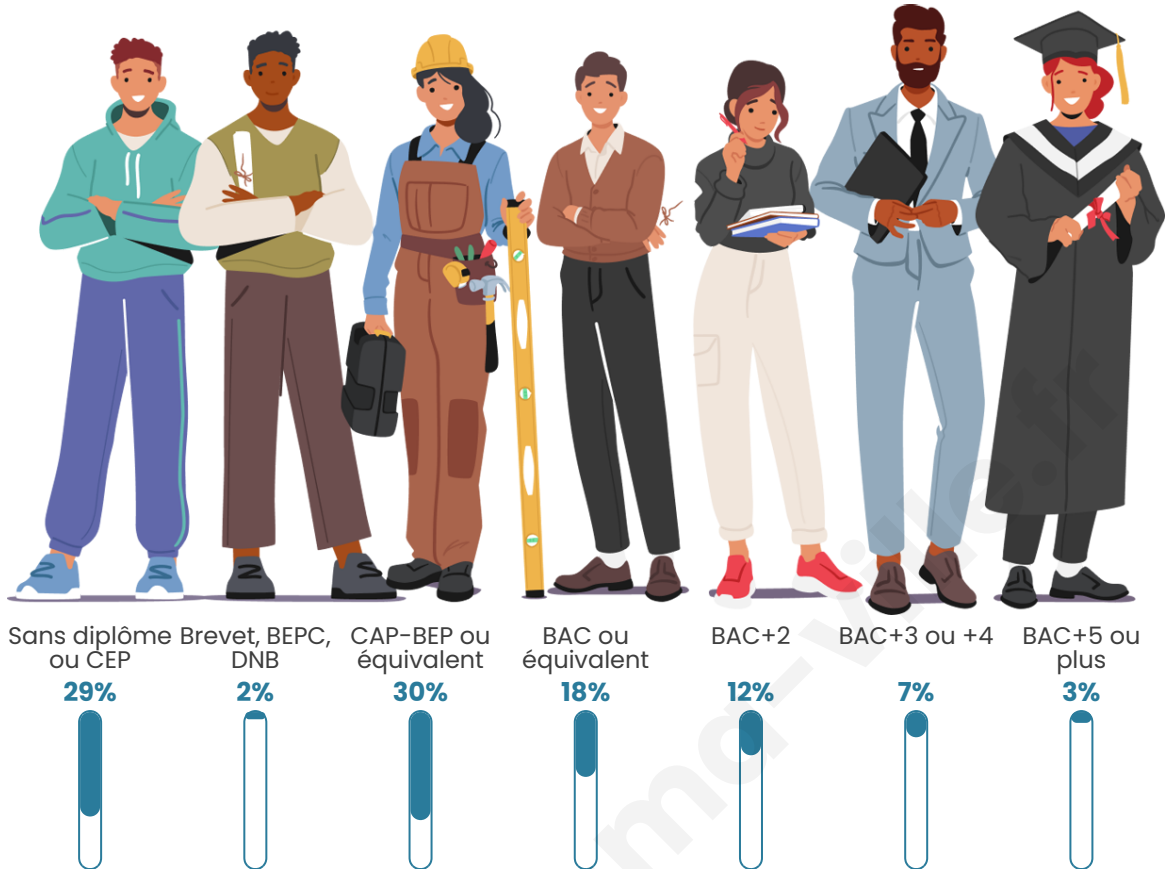

Age moyen

49 ans

Pop active

45.4%

Taux chômage

4.7%

Pop densité

44 h/km²

Tranche d'âge

Activité professionnelle

Niveau de diplôme

Composition des ménages

Profils électoraux

Premier tour

	Marine LE PEN	27.39 %
	Emmanuel MACRON	21.66 %
	Jean LASSALLE	17.83 %
	Jean-Luc MÉLENCHON	12.10 %
	Éric ZEMMOUR	9.55 %
	Fabien ROUSSEL	3.18 %
	Valérie PÉCRESE	3.18 %
	Anne HIDALGO	1.91 %
	Yannick JADOT	1.27 %
	Nicolas DUPONT-AIGNAN	1.27 %
	Philippe POUTOU	0.64 %
	Nathalie ARTHAUD	0.00 %