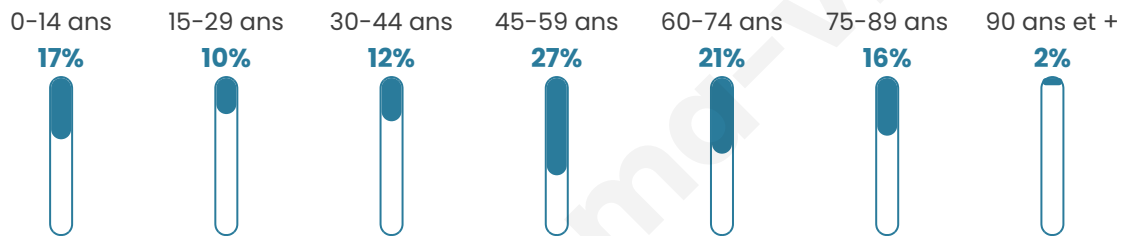

Age moyen

49 ans

Pop active

45.4%

Taux chômage

4.7%

Pop densité

44 h/km²

Revenu moyen

23 430 €/an

Evolution du nombre d'habitants

Sources : Institut national de la statistique et des études économiques (insee) selon Les dernières parutions officielles de 2024 portant sur les années 2020, 2021 et 2022.

Tranche d'âge

Activité professionnelle

Niveau de diplôme

Composition des ménages

Profils électoraux

Premier tour

	Marine LE PEN	27.39 %
	Emmanuel MACRON	21.66 %
	Jean LASSALLE	17.83 %
	Jean-Luc MÉLENCHON	12.10 %
	Éric ZEMMOUR	9.55 %
	Fabien ROUSSEL	3.18 %
	Valérie PÉCRESE	3.18 %
	Anne HIDALGO	1.91 %
	Yannick JADOT	1.27 %
	Nicolas DUPONT-AIGNAN	1.27 %
	Philippe POUTOU	0.64 %
	Nathalie ARTHAUD	0.00 %