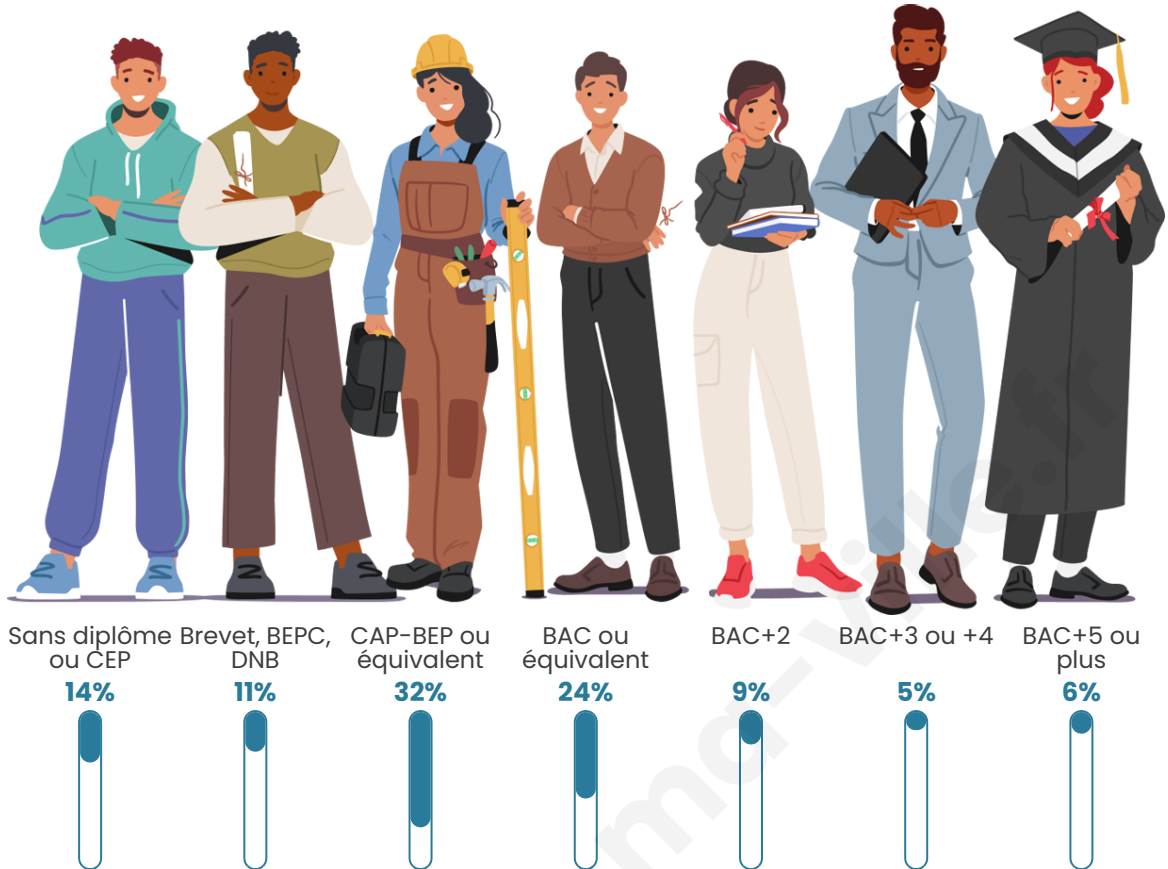

Nombre d'habitants

126

Age moyen

48 ans

Pop active

39.7%

Taux chômage

4.9%

Pop densité

11 h/km²

Revenu moyen

20 830 €/an

Evolution du nombre d'habitants

Sources : Institut national de la statistique et des études économiques (insee) selon Les dernières parutions officielles de 2024 portant sur les années 2020, 2021 et 2022.

Tranche d'âge

Activité professionnelle

Niveau de diplôme

Composition des ménages

Profils électoraux

Premier tour

	Emmanuel MACRON	35.48 %
	Jean-Luc MÉLENCHON	23.66 %
	Jean LASSALLE	10.75 %
	Valérie PÉCRESSÉ	9.68 %
	Éric ZEMMOUR	8.60 %
	Fabien ROUSSEL	4.30 %
	Marine LE PEN	4.30 %
	Philippe POUTOU	2.15 %
	Nathalie ARTHAUD	1.08 %
	Anne HIDALGO	0.00 %
	Yannick JADOT	0.00 %
	Nicolas DUPONT- AIGNAN	0.00 %