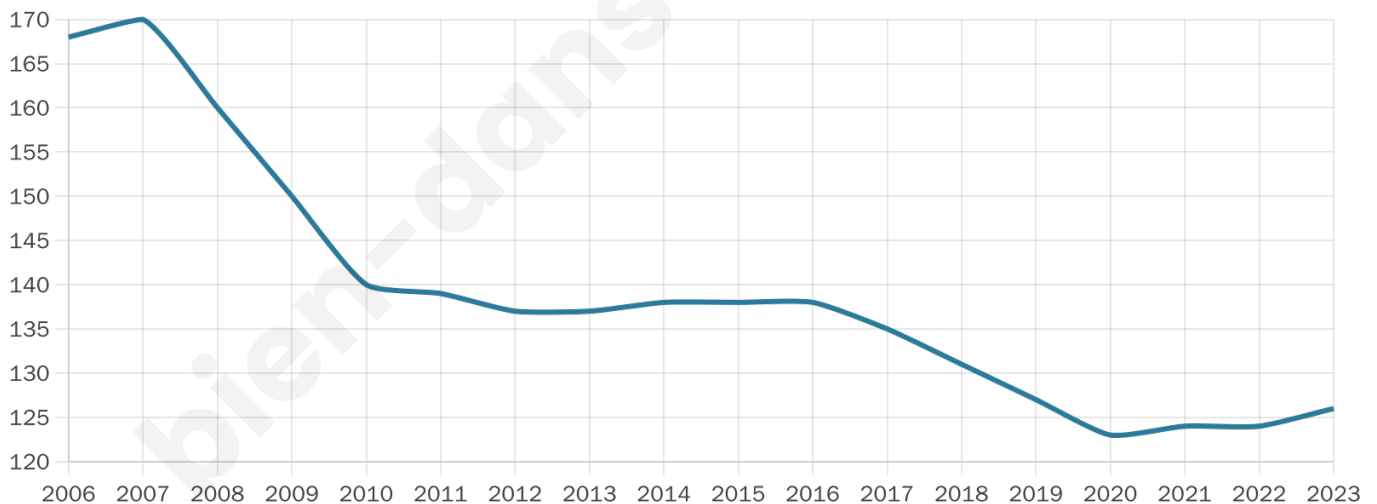

Nombre d'habitants

126

Age moyen

48 ans

Pop active

39.7%

Taux chômage

4.9%

Pop densité

11 h/km²

Revenu moyen

20 830 €/an

Evolution du nombre d'habitants

Sources : Institut national de la statistique et des études économiques (insee) selon Les dernières parutions officielles de 2024 portant sur les années 2020, 2021 et 2022.

Tranche d'âge

Activité professionnelle

Niveau de diplôme

Composition des ménages

Profils électoraux

Premier tour

	Emmanuel MACRON	35.48 %
	Jean-Luc MÉLENCHON	23.66 %
	Jean LASSALLE	10.75 %
	Valérie PÉCRESSÉ	9.68 %
	Éric ZEMMOUR	8.60 %
	Fabien ROUSSEL	4.30 %
	Marine LE PEN	4.30 %
	Philippe POUTOU	2.15 %
	Nathalie ARTHAUD	1.08 %
	Anne HIDALGO	0.00 %
	Yannick JADOT	0.00 %
	Nicolas DUPONT- AIGNAN	0.00 %