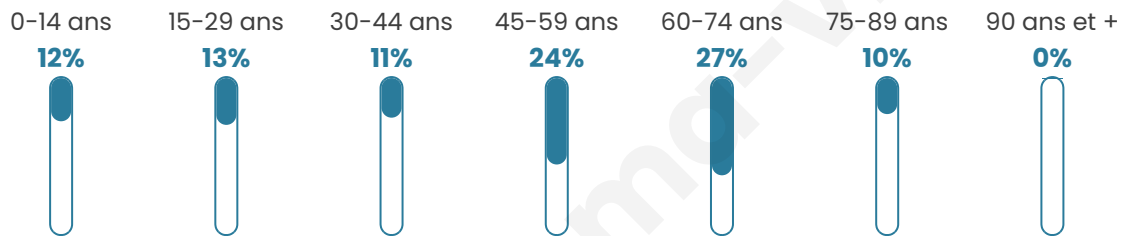

Nombre d'habitants

126

Age moyen

48 ans

Pop active

39.7%

Taux chômage

4.9%

Pop densité

11 h/km²

Revenu moyen

20 830 €/an

Evolution du nombre d'habitants

Sources : Institut national de la statistique et des études économiques (insee) selon Les dernières parutions officielles de 2024 portant sur les années 2020, 2021 et 2022.

Tranche d'âge

Activité professionnelle

Niveau de diplôme

Composition des ménages

Profils électoraux

Premier tour

	Emmanuel MACRON	35.48 %
	Jean-Luc MÉLENCHON	23.66 %
	Jean LASSALLE	10.75 %
	Valérie PÉCRESSÉ	9.68 %
	Éric ZEMMOUR	8.60 %
	Fabien ROUSSEL	4.30 %
	Marine LE PEN	4.30 %
	Philippe POUTOU	2.15 %
	Nathalie ARTHAUD	1.08 %
	Anne HIDALGO	0.00 %
	Yannick JADOT	0.00 %
	Nicolas DUPONT- AIGNAN	0.00 %