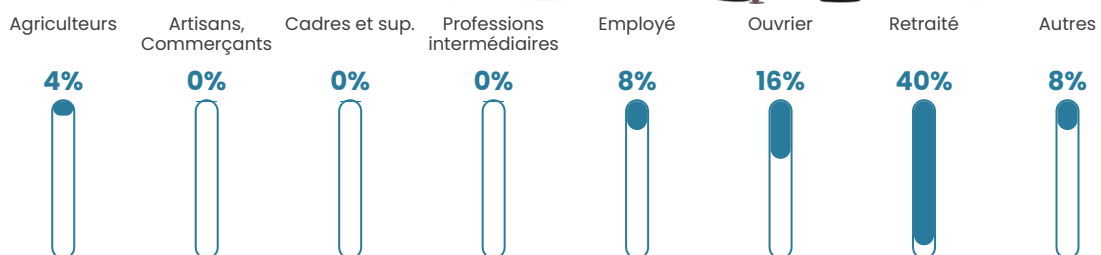

Pop densité

11 h/km²

Revenu moyen

20 830 €/an

Evolution du nombre d'habitants

Sources : Institut national de la statistique et des études économiques (insee) selon Les dernières parutions officielles de 2024 portant sur les années 2020, 2021 et 2022.

Tranche d'âge

Activité professionnelle

Niveau de diplôme

Composition des ménages

Profils électoraux

Premier tour

	Emmanuel MACRON	35.48 %
	Jean-Luc MÉLENCHON	23.66 %
	Jean LASSALLE	10.75 %
	Valérie PÉCRESSÉ	9.68 %
	Éric ZEMMOUR	8.60 %
	Fabien ROUSSEL	4.30 %
	Marine LE PEN	4.30 %
	Philippe POUTOU	2.15 %
	Nathalie ARTHAUD	1.08 %
	Anne HIDALGO	0.00 %
	Yannick JADOT	0.00 %
	Nicolas DUPONT- AIGNAN	0.00 %