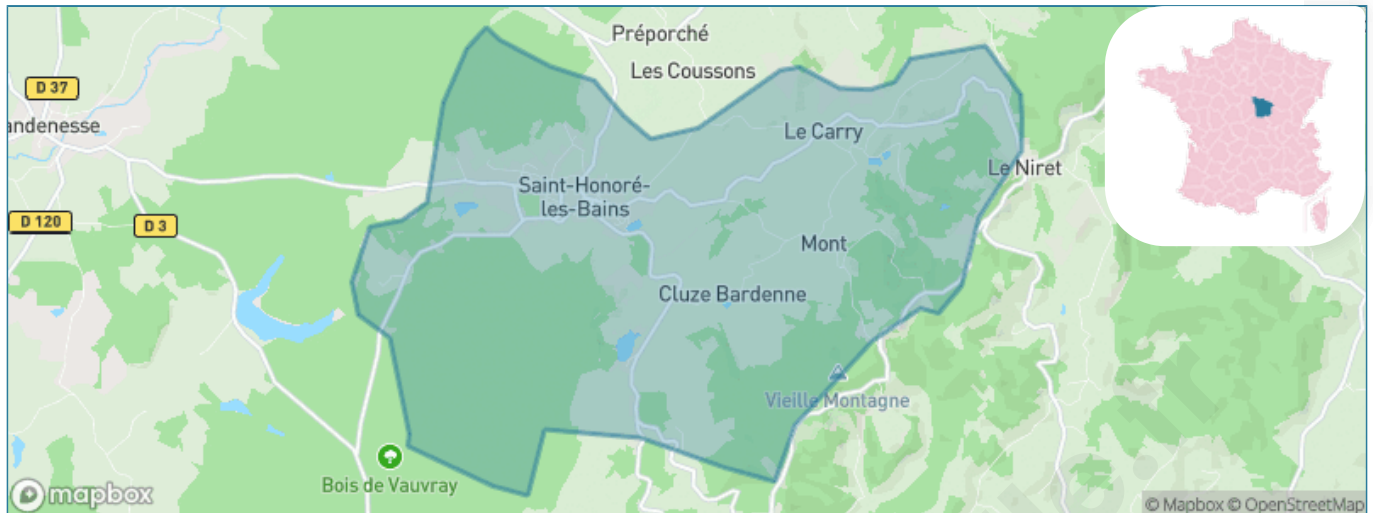

Version web

Ville de Saint-Honoré-les-Bains

Présenté par

BIEN dans ma **VILLE** 

Sommaire

Situation géographique	3
Statistiques sur la population	4
Evolution du nombre d'habitants	4
Tranche d'âge	5
0-14 ans	5
15-29 ans	5
30-44 ans	5
45-59 ans	5
60-74 ans	5
75-89 ans	5
90 ans et +	5
Activité professionnelle	5
Agriculteurs	5
Artisans, Commerçants	5
Cadres et sup.	5
Professions intermédiaires	5
Employé	5
Ouvrier	5
Retraité	5
Autres	5
Niveau de diplôme	6
Sans diplôme ou CEP	6
Brevet, BEPC, DNB	6
CAP-BEP ou équivalent	6
BAC ou équivalent	6
BAC+2	6
BAC+3 ou +4	6
BAC+5 ou plus	6
Composition des ménages	6
Couple sans enfant	6
Couple avec enfant(s)	6
Famille monoparentale	6
Colocation / Autre	6
Personnes seules	6
Profil électoraux	7
Premier tour	7
Sécurité	8
Evolution du nombre d'infractions	8
Pour comparer	9
Services à la population	10
Commerce	10
Éducation	10
Villes autour de Saint-Honoré-les-Bains	11
Avis sur la ville de Saint-Honoré-les-Bains	12
Moyenne par critère	12
Villes autour de Saint-Honoré-les-Bains	12
Répartition des avis par note	12
Répartition des avis par note	12

Situation géographique

i Informations clés

- **Région** : Bourgogne-Franche-Comté
- **Département** : Nièvre
- **Code postal** : 58360
- **Superficie** : 25 km²

RÉGION
BOURGOGNE
FRANCHE
COMTE

NIÈVRE
le département