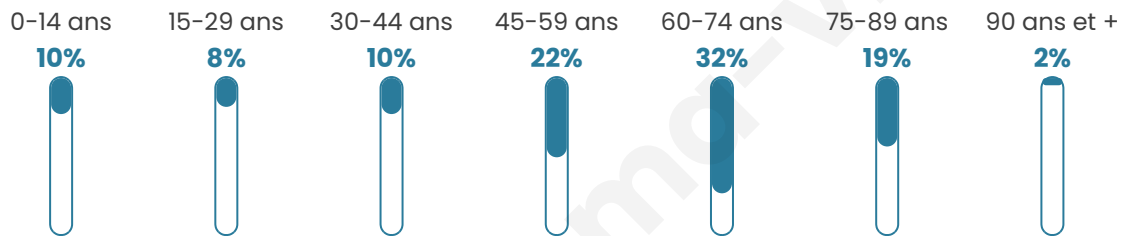

Statistiques sur la population

Nombre d'habitants

678

Age moyen

55 ans

Pop active

35.4%

Taux chômage

8.2%

Pop densité

27 h/km²

Revenu moyen

20 290 €/an

Evolution du nombre d'habitants

Sources : Institut national de la statistique et des études économiques (insee) selon Les dernières parutions officielles de 2024 portant sur les années 2020, 2021 et 2022.

Tranche d'âge

Activité professionnelle

Niveau de diplôme

Composition des ménages

Profils électoraux

Premier tour

	Marine LE PEN	29.27 %
	Emmanuel MACRON	26.23 %
	Jean-Luc MÉLENCHON	14.29 %
	Éric ZEMMOUR	6.79 %
	Valérie PÉCRESSE	6.56 %
	Jean LASSALLE	4.45 %
	Yannick JADOT	3.51 %
	Nicolas DUPONT-AIGNAN	3.51 %
	Fabien ROUSSEL	2.81 %
	Nathalie ARTHAUD	0.94 %
	Philippe POUTOU	0.94 %
	Anne HIDALGO	0.70 %