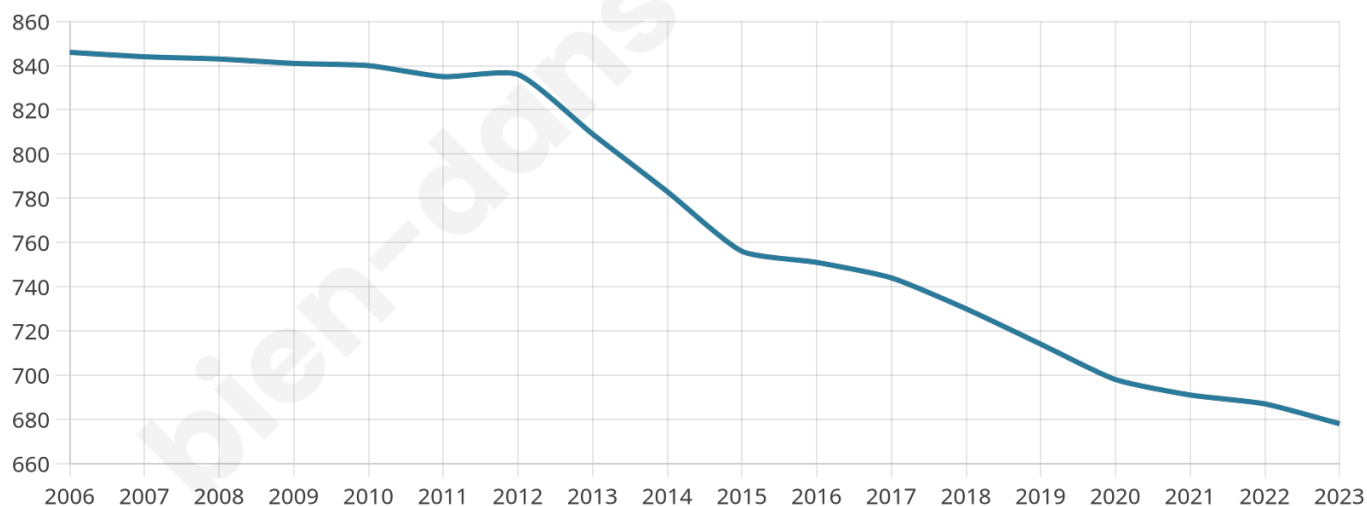

Statistiques sur la population

Nombre d'habitants

678

Age moyen

55 ans

Pop active

35.4%

Taux chômage

8.2%

Pop densité

27 h/km²

Revenu moyen

20 290 €/an

Evolution du nombre d'habitants

Sources : Institut national de la statistique et des études économiques (insee) selon Les dernières parutions officielles de 2024 portant sur les années 2020, 2021 et 2022.

Tranche d'âge

Activité professionnelle

Niveau de diplôme

Composition des ménages

Profils électoraux

Premier tour

	Marine LE PEN	29.27 %
	Emmanuel MACRON	26.23 %
	Jean-Luc MÉLENCHON	14.29 %
	Éric ZEMMOUR	6.79 %
	Valérie PÉCRESSE	6.56 %
	Jean LASSALLE	4.45 %
	Yannick JADOT	3.51 %
	Nicolas DUPONT-AIGNAN	3.51 %
	Fabien ROUSSEL	2.81 %
	Nathalie ARTHAUD	0.94 %
	Philippe POUTOU	0.94 %
	Anne HIDALGO	0.70 %