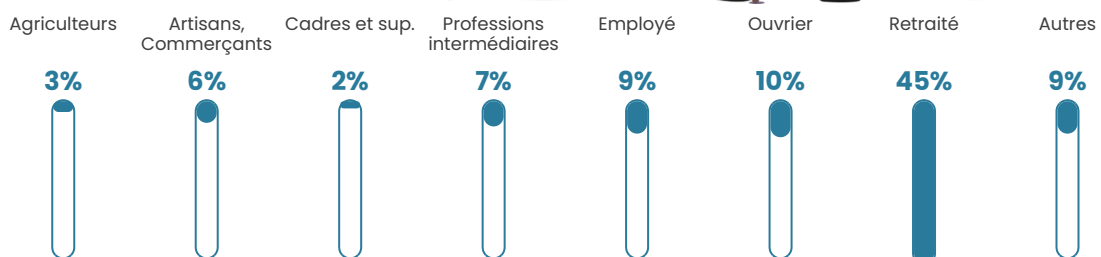

8.2%

Pop densité

27 h/km²

Revenu moyen

20 290 €/an

Evolution du nombre d'habitants

Sources : Institut national de la statistique et des études économiques (insee) selon Les dernières parutions officielles de 2024 portant sur les années 2020, 2021 et 2022.

Tranche d'âge

Activité professionnelle

Niveau de diplôme

Composition des ménages

Profils électoraux

Premier tour

	Marine LE PEN	29.27 %
	Emmanuel MACRON	26.23 %
	Jean-Luc MÉLENCHON	14.29 %
	Éric ZEMMOUR	6.79 %
	Valérie PÉCRESSE	6.56 %
	Jean LASSALLE	4.45 %
	Yannick JADOT	3.51 %
	Nicolas DUPONT-AIGNAN	3.51 %
	Fabien ROUSSEL	2.81 %
	Nathalie ARTHAUD	0.94 %
	Philippe POUTOU	0.94 %
	Anne HIDALGO	0.70 %