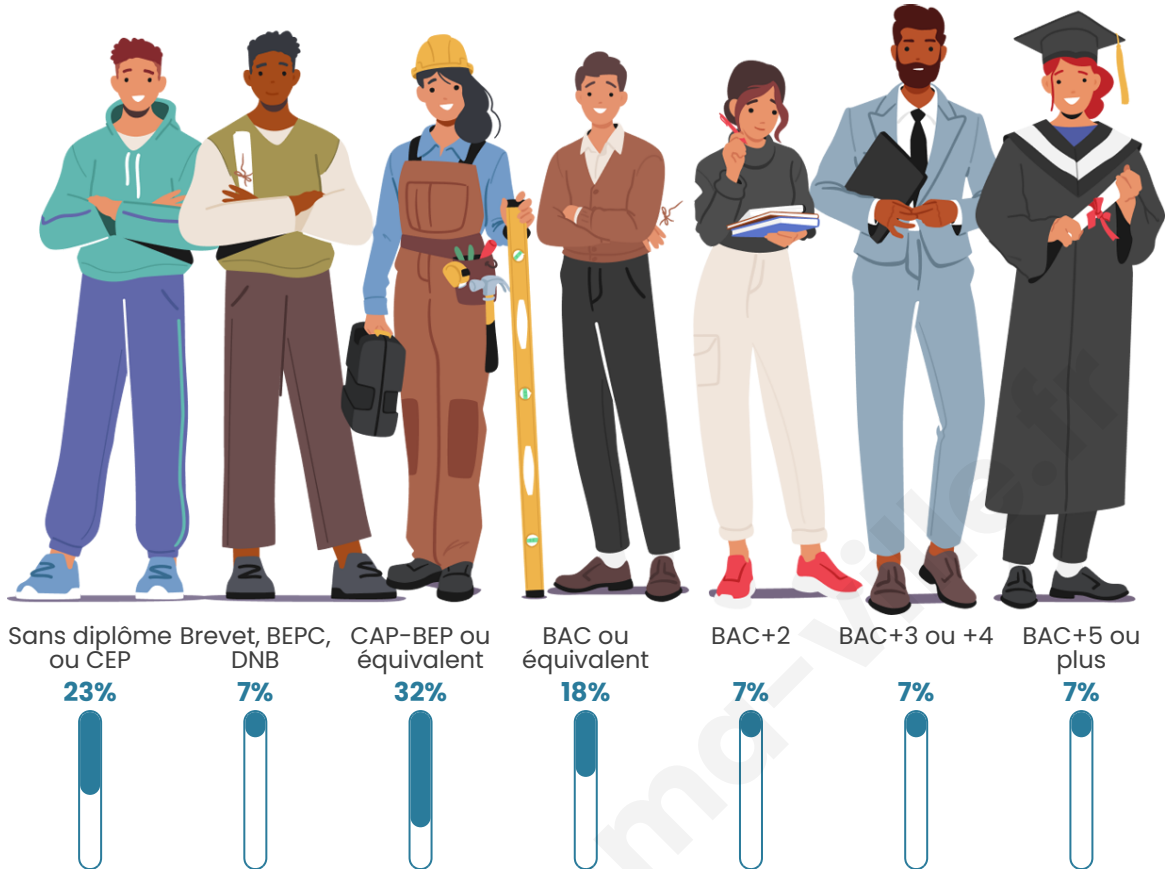

Statistiques sur la population

Nombre d'habitants

678

Age moyen

55 ans

Pop active

35.4%

Taux chômage

Tranche d'âge

Activité professionnelle

Niveau de diplôme

Composition des ménages

Profils électoraux

Premier tour

	Marine LE PEN	29.27 %
	Emmanuel MACRON	26.23 %
	Jean-Luc MÉLENCHON	14.29 %
	Éric ZEMMOUR	6.79 %
	Valérie PÉCRESSE	6.56 %
	Jean LASSALLE	4.45 %
	Yannick JADOT	3.51 %
	Nicolas DUPONT-AIGNAN	3.51 %
	Fabien ROUSSEL	2.81 %
	Nathalie ARTHAUD	0.94 %
	Philippe POUTOU	0.94 %
	Anne HIDALGO	0.70 %