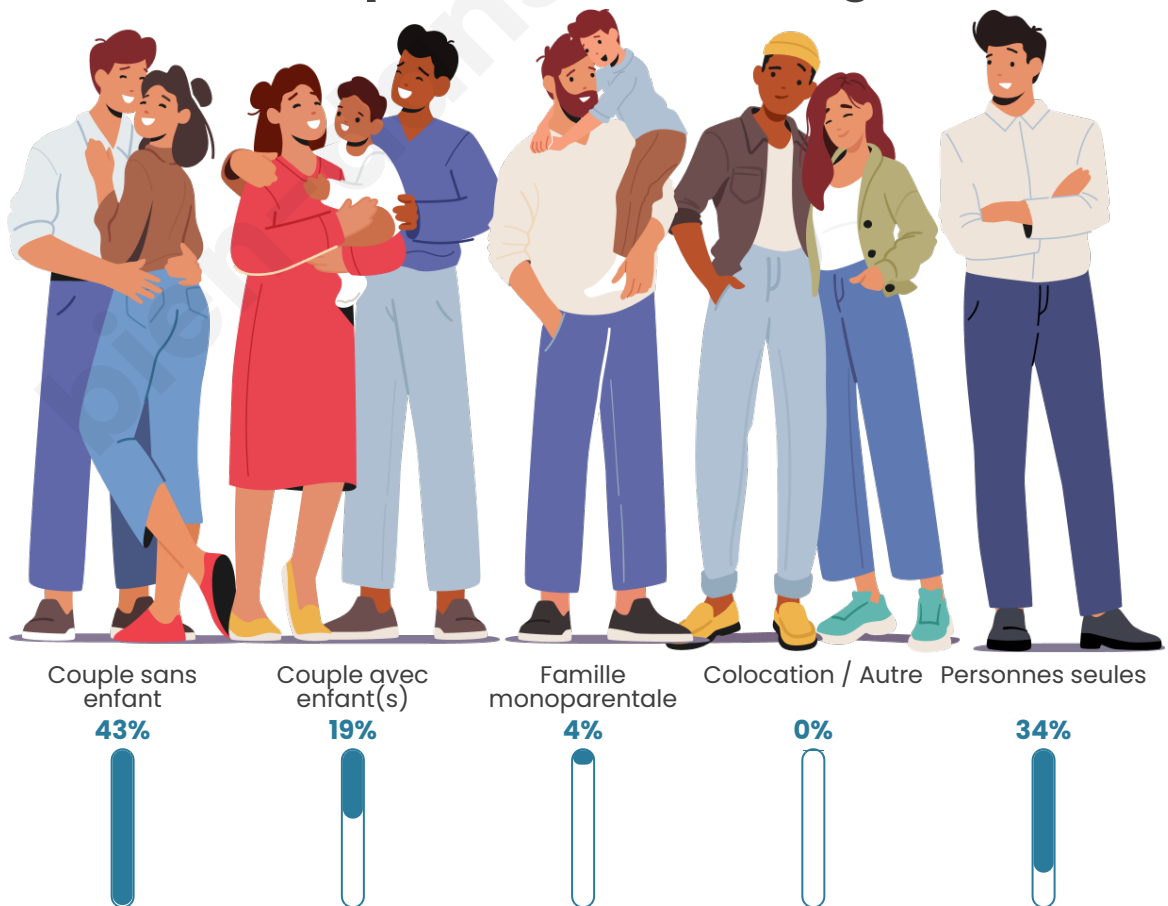

Statistiques sur la population

Nombre d'habitants

678

Age moyen

55 ans

Pop active

35.4%

Taux chômage

Tranche d'âge

Activité professionnelle

Niveau de diplôme

Composition des ménages

Profils électoraux

Premier tour

	Marine LE PEN	29.27 %
	Emmanuel MACRON	26.23 %
	Jean-Luc MÉLENCHON	14.29 %
	Éric ZEMMOUR	6.79 %
	Valérie PÉCRESSE	6.56 %
	Jean LASSALLE	4.45 %
	Yannick JADOT	3.51 %
	Nicolas DUPONT-AIGNAN	3.51 %
	Fabien ROUSSEL	2.81 %
	Nathalie ARTHAUD	0.94 %
	Philippe POUTOU	0.94 %
	Anne HIDALGO	0.70 %