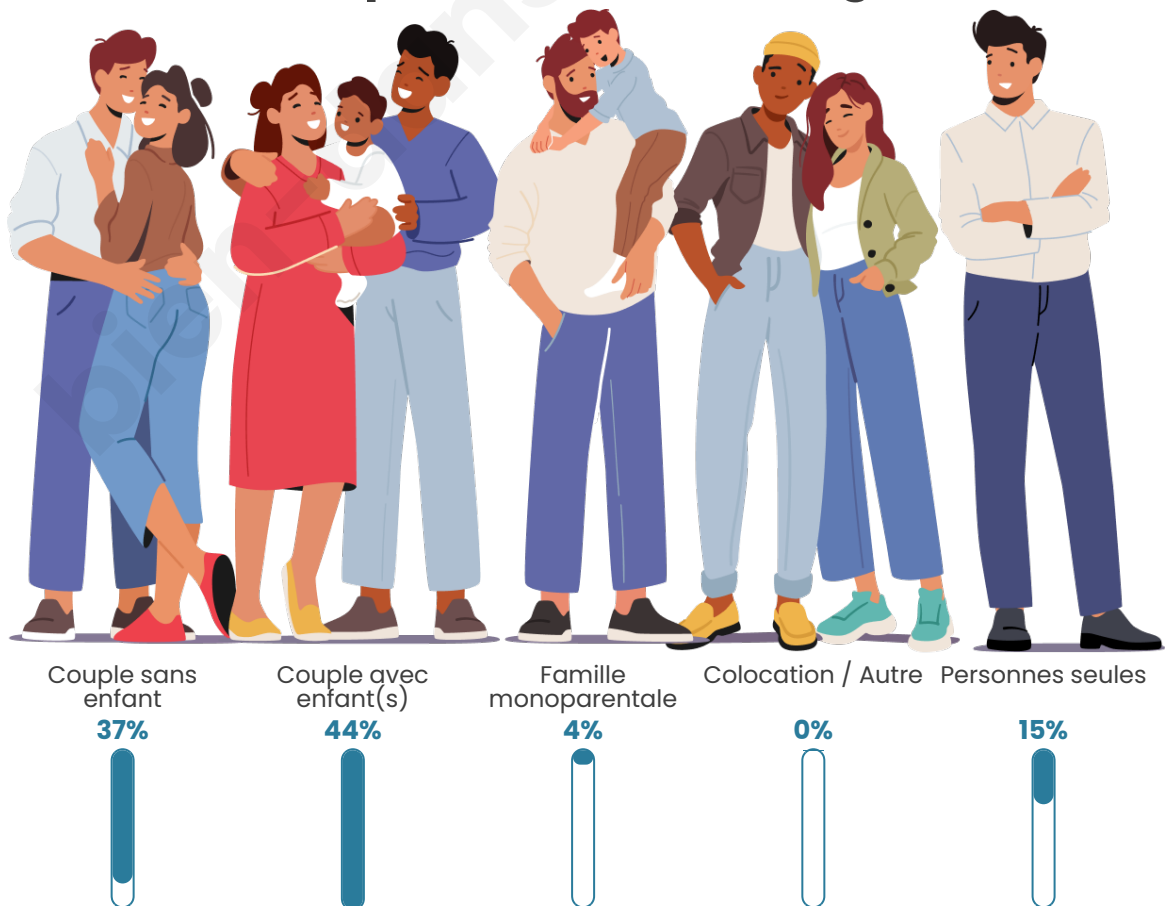

Tranche d'âge

Activité professionnelle

Niveau de diplôme

Composition des ménages

Profils électoraux

Premier tour

	Marine LE PEN	37.50 %
	Emmanuel MACRON	26.56 %
	Jean-Luc MÉLENCHON	14.84 %
	Valérie PÉCRESSÉ	5.47 %
	Éric ZEMMOUR	3.91 %
	Jean LASSALLE	3.13 %
	Yannick JADOT	3.13 %
	Fabien ROUSSEL	1.56 %
	Anne HIDALGO	1.56 %
	Nicolas DUPONT-AIGNAN	1.56 %
	Philippe POUTOU	0.78 %
	Nathalie ARTHAUD	0.00 %