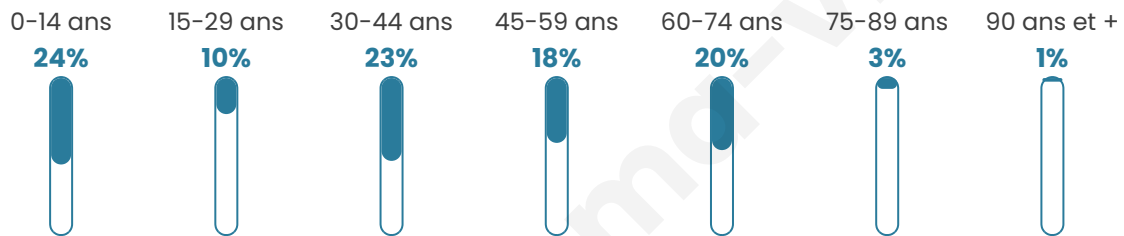

Age moyen

39 ans

Pop active

48.7%

Taux chômage

4.3%

Pop densité

66 h/km²

Revenu moyen

24 330 €/an

Evolution du nombre d'habitants

Sources : Institut national de la statistique et des études économiques (insee) selon Les dernières parutions officielles de 2024 portant sur les années 2020, 2021 et 2022.

Tranche d'âge

Activité professionnelle

Niveau de diplôme

Composition des ménages

Profils électoraux

Premier tour

	Marine LE PEN	37.50 %
	Emmanuel MACRON	26.56 %
	Jean-Luc MÉLENCHON	14.84 %
	Valérie PÉCRESSÉ	5.47 %
	Éric ZEMMOUR	3.91 %
	Jean LASSALLE	3.13 %
	Yannick JADOT	3.13 %
	Fabien ROUSSEL	1.56 %
	Anne HIDALGO	1.56 %
	Nicolas DUPONT-AIGNAN	1.56 %
	Philippe POUTOU	0.78 %
	Nathalie ARTHAUD	0.00 %

159 inscrits

Participation : 84.28%

Votes blancs : 4.48%

Votes nuls : 0.00%

Second tour

	Emmanuel MACRON	40,77 %
	Marine LE PEN	59,23 %

159 inscrits

Participation : 87.42%