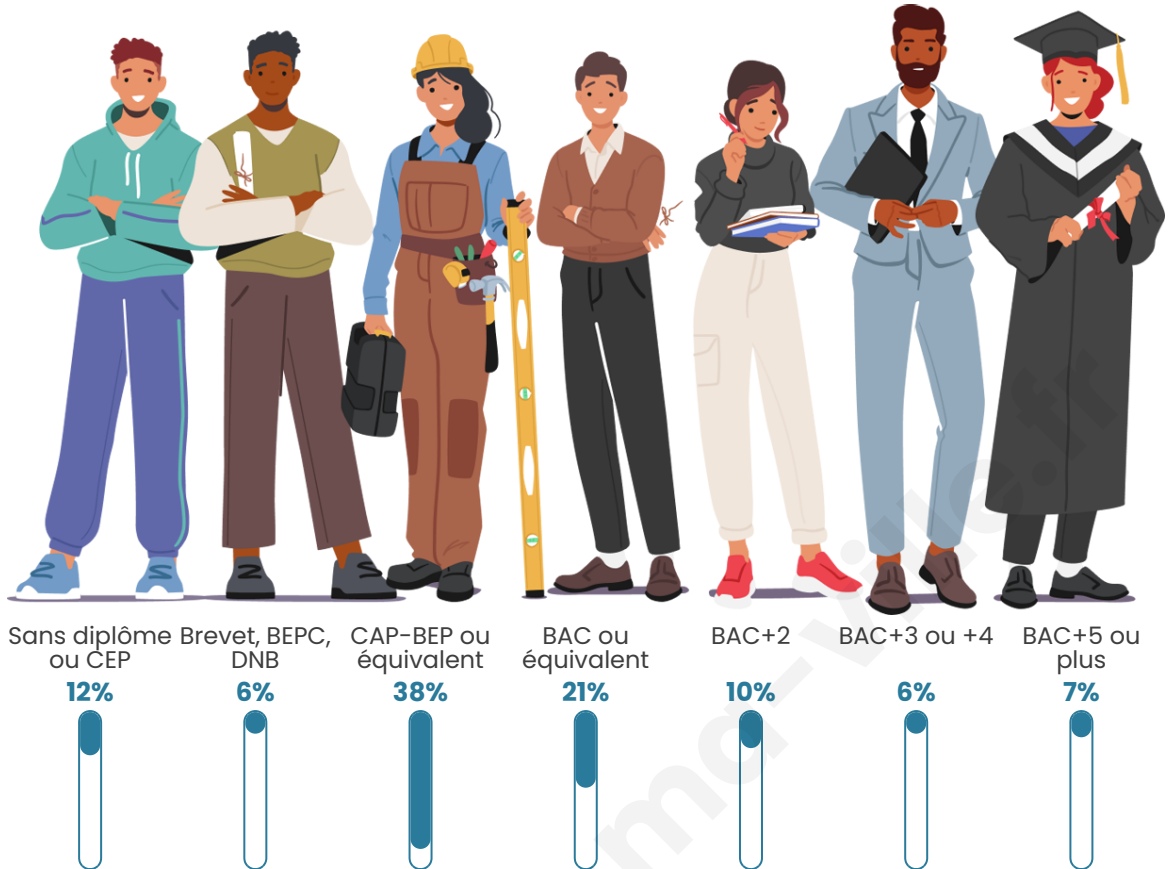

Age moyen

39 ans

Pop active

48.7%

Taux chômage

4.3%

Pop densité

66 h/km²

Tranche d'âge

Activité professionnelle

Niveau de diplôme

Composition des ménages

Profils électoraux

Premier tour

	Marine LE PEN	37.50 %
	Emmanuel MACRON	26.56 %
	Jean-Luc MÉLENCHON	14.84 %
	Valérie PÉCRESSÉ	5.47 %
	Éric ZEMMOUR	3.91 %
	Jean LASSALLE	3.13 %
	Yannick JADOT	3.13 %
	Fabien ROUSSEL	1.56 %
	Anne HIDALGO	1.56 %
	Nicolas DUPONT-AIGNAN	1.56 %
	Philippe POUTOU	0.78 %
	Nathalie ARTHAUD	0.00 %