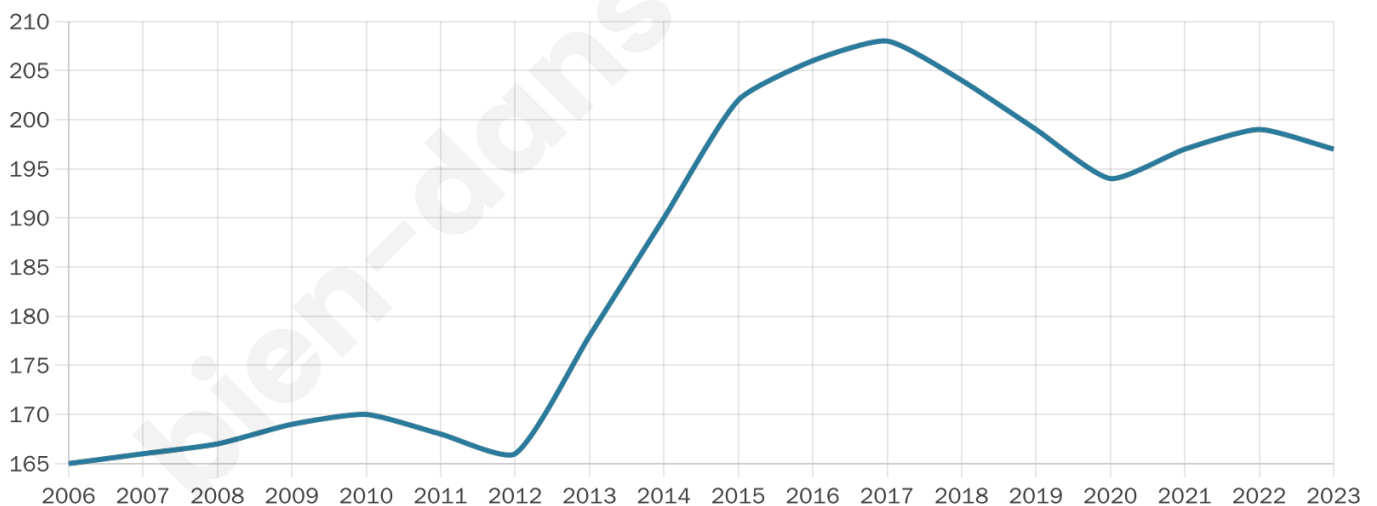

Age moyen

39 ans

Pop active

48.7%

Taux chômage

4.3%

Pop densité

66 h/km²

Revenu moyen

24 330 €/an

Evolution du nombre d'habitants

Sources : Institut national de la statistique et des études économiques (insee) selon Les dernières parutions officielles de 2024 portant sur les années 2020, 2021 et 2022.