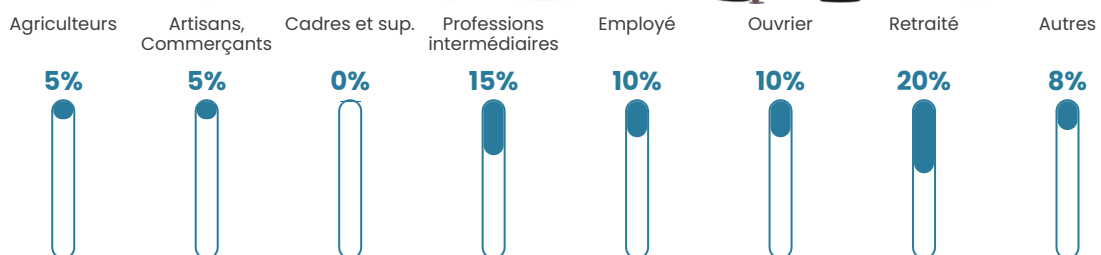

Revenu moyen

24 330 €/an

Evolution du nombre d'habitants

Sources : Institut national de la statistique et des études économiques (insee) selon Les dernières parutions officielles de 2024 portant sur les années 2020, 2021 et 2022.

Tranche d'âge

Activité professionnelle

Niveau de diplôme

Composition des ménages

Profils électoraux

Premier tour

	Marine LE PEN	37.50 %
	Emmanuel MACRON	26.56 %
	Jean-Luc MÉLENCHON	14.84 %
	Valérie PÉCRESSÉ	5.47 %
	Éric ZEMMOUR	3.91 %
	Jean LASSALLE	3.13 %
	Yannick JADOT	3.13 %
	Fabien ROUSSEL	1.56 %
	Anne HIDALGO	1.56 %
	Nicolas DUPONT-AIGNAN	1.56 %
	Philippe POUTOU	0.78 %
	Nathalie ARTHAUD	0.00 %