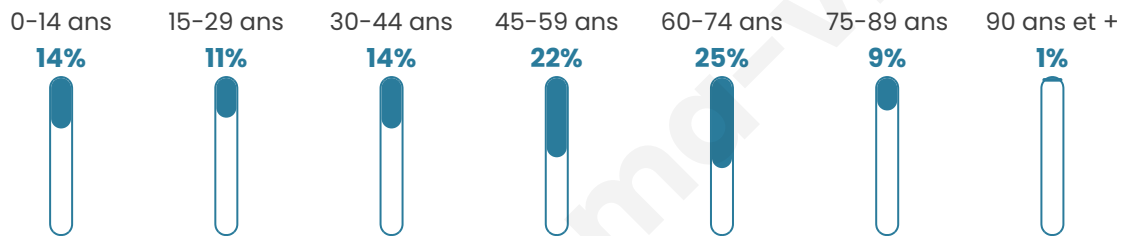

638

Age moyen

47 ans

Pop active

38.9%

Taux chômage

8%

Pop densité

19 h/km²

Revenu moyen

21 270 €/an

Evolution du nombre d'habitants

Sources : Institut national de la statistique et des études économiques (insee) selon Les dernières parutions officielles de 2024 portant sur les années 2020, 2021 et 2022.

Tranche d'âge

Activité professionnelle

Niveau de diplôme

Composition des ménages

Profils électoraux

Premier tour

	Marine LE PEN	32.97 %
	Emmanuel MACRON	24.80 %
	Jean-Luc MÉLENCHON	17.44 %
	Éric ZEMMOUR	5.72 %
	Jean LASSALLE	4.63 %
	Valérie PÉCRESSÉ	4.63 %
	Yannick JADOT	3.00 %
	Fabien ROUSSEL	2.18 %
	Nicolas DUPONT-AIGNAN	2.18 %
	Nathalie ARTHAUD	1.09 %
	Anne HIDALGO	0.82 %
	Philippe POUTOU	0.54 %

505 inscrits

Participation : 74.46%

Votes blancs : 0.27%

Votes nuls : 2.13%

Second tour

	Emmanuel MACRON	45,82 %
	Marine LE PEN	54,18 %

505 inscrits

Participation : 75.45%