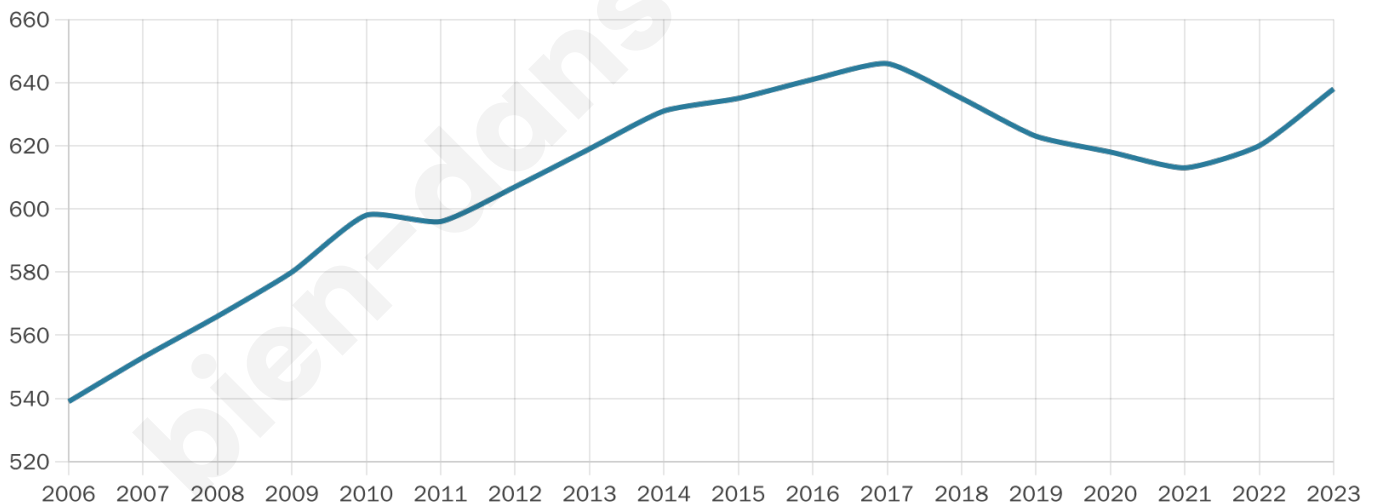

638

Age moyen

47 ans

Pop active

38.9%

Taux chômage

8%

Pop densité

19 h/km²

Revenu moyen

21 270 €/an

Evolution du nombre d'habitants

Sources : Institut national de la statistique et des études économiques (insee) selon Les dernières parutions officielles de 2024 portant sur les années 2020, 2021 et 2022.