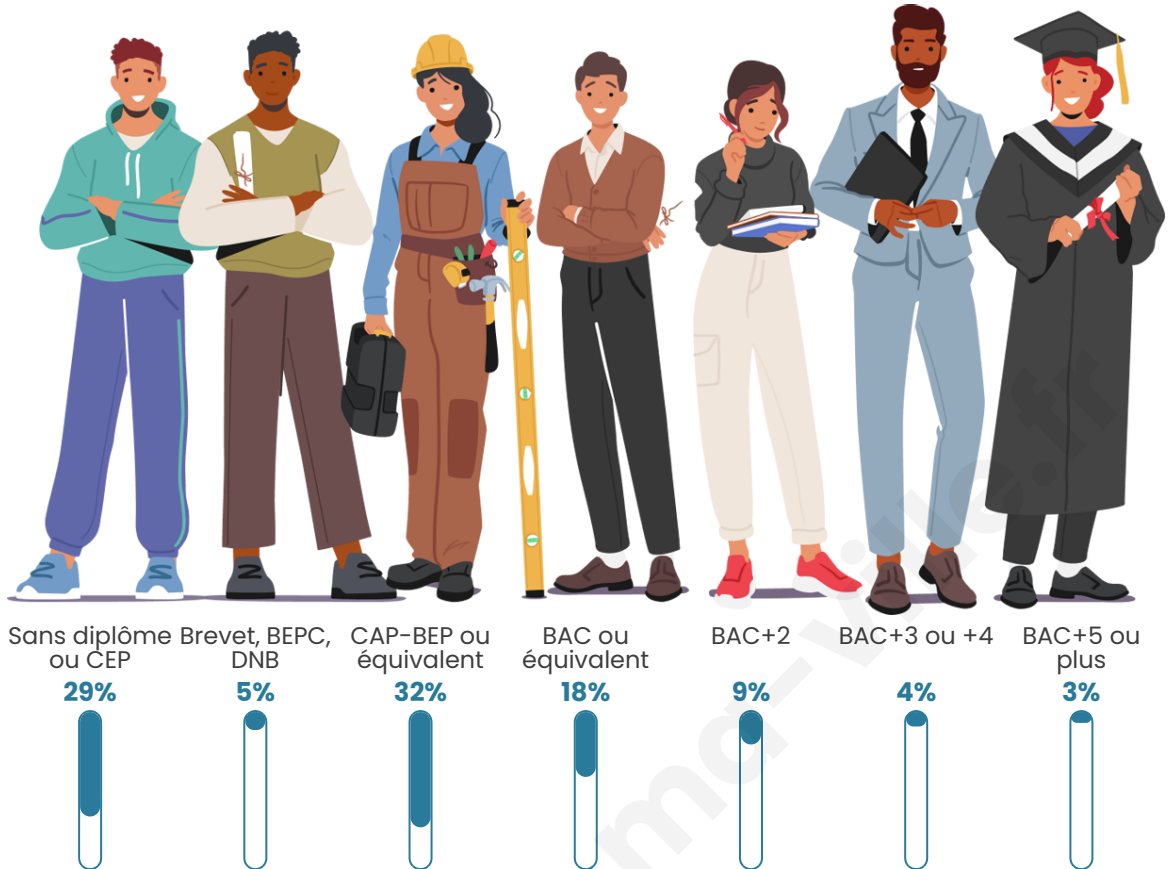

638

Age moyen

47 ans

Pop active

38.9%

Taux chômage

8%

Pop densité

Tranche d'âge

Activité professionnelle

Niveau de diplôme

Composition des ménages

Profils électoraux

Premier tour

	Marine LE PEN	32.97 %
	Emmanuel MACRON	24.80 %
	Jean-Luc MÉLENCHON	17.44 %
	Éric ZEMMOUR	5.72 %
	Jean LASSALLE	4.63 %
	Valérie PÉCRESSÉ	4.63 %
	Yannick JADOT	3.00 %
	Fabien ROUSSEL	2.18 %
	Nicolas DUPONT-AIGNAN	2.18 %
	Nathalie ARTHAUD	1.09 %
	Anne HIDALGO	0.82 %
	Philippe POUTOU	0.54 %