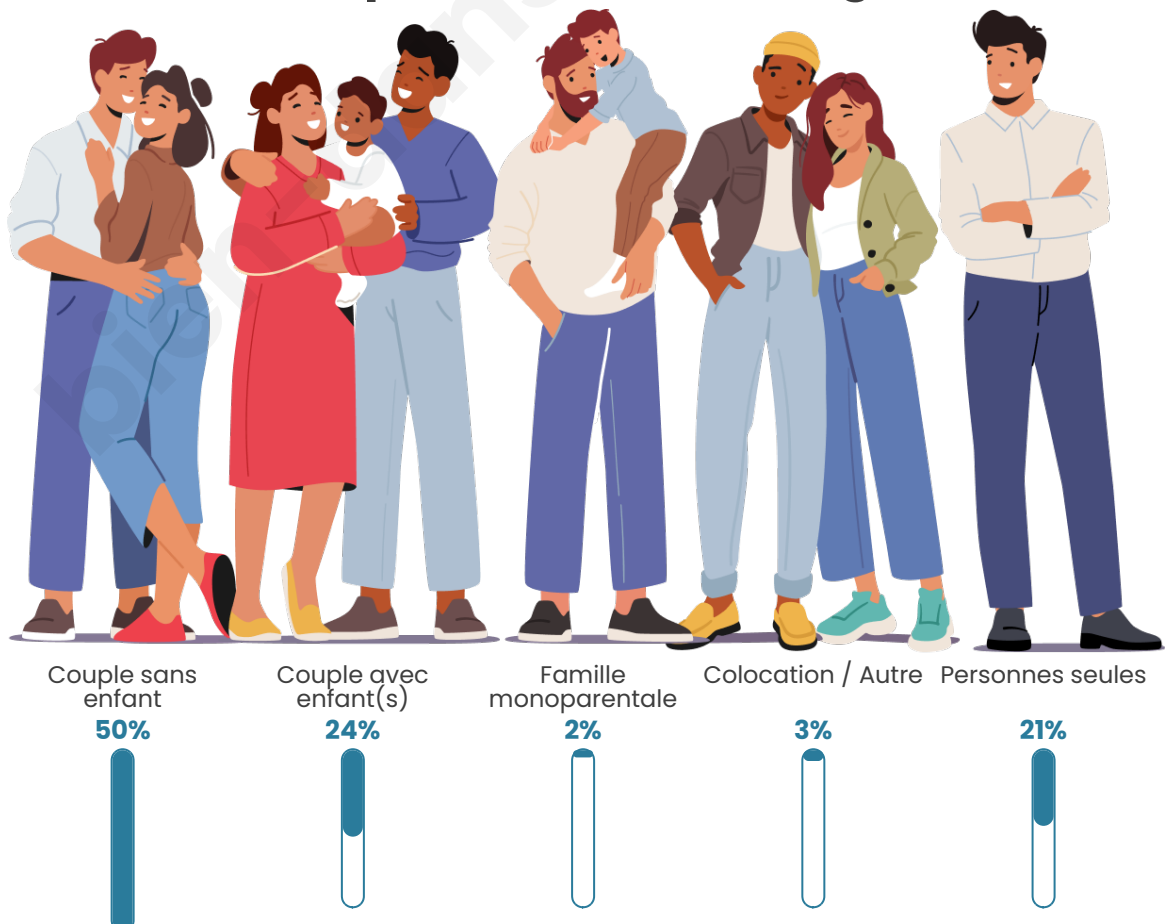

Tranche d'âge

Activité professionnelle

Niveau de diplôme

Composition des ménages

Profils électoraux

Premier tour

	Marine LE PEN	32.97 %
	Emmanuel MACRON	24.80 %
	Jean-Luc MÉLENCHON	17.44 %
	Éric ZEMMOUR	5.72 %
	Jean LASSALLE	4.63 %
	Valérie PÉCRESSÉ	4.63 %
	Yannick JADOT	3.00 %
	Fabien ROUSSEL	2.18 %
	Nicolas DUPONT-AIGNAN	2.18 %
	Nathalie ARTHAUD	1.09 %
	Anne HIDALGO	0.82 %
	Philippe POUTOU	0.54 %