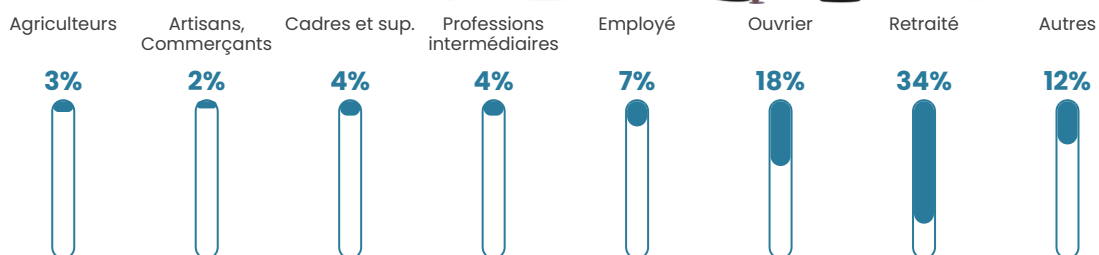

19 h/km²

Revenu moyen

21 270 €/an

Evolution du nombre d'habitants

Sources : Institut national de la statistique et des études économiques (insee) selon Les dernières parutions officielles de 2024 portant sur les années 2020, 2021 et 2022.

Tranche d'âge

Activité professionnelle

Niveau de diplôme

Composition des ménages

Profils électoraux

Premier tour

	Marine LE PEN	32.97 %
	Emmanuel MACRON	24.80 %
	Jean-Luc MÉLENCHON	17.44 %
	Éric ZEMMOUR	5.72 %
	Jean LASSALLE	4.63 %
	Valérie PÉCRESSÉ	4.63 %
	Yannick JADOT	3.00 %
	Fabien ROUSSEL	2.18 %
	Nicolas DUPONT-AIGNAN	2.18 %
	Nathalie ARTHAUD	1.09 %
	Anne HIDALGO	0.82 %
	Philippe POUTOU	0.54 %