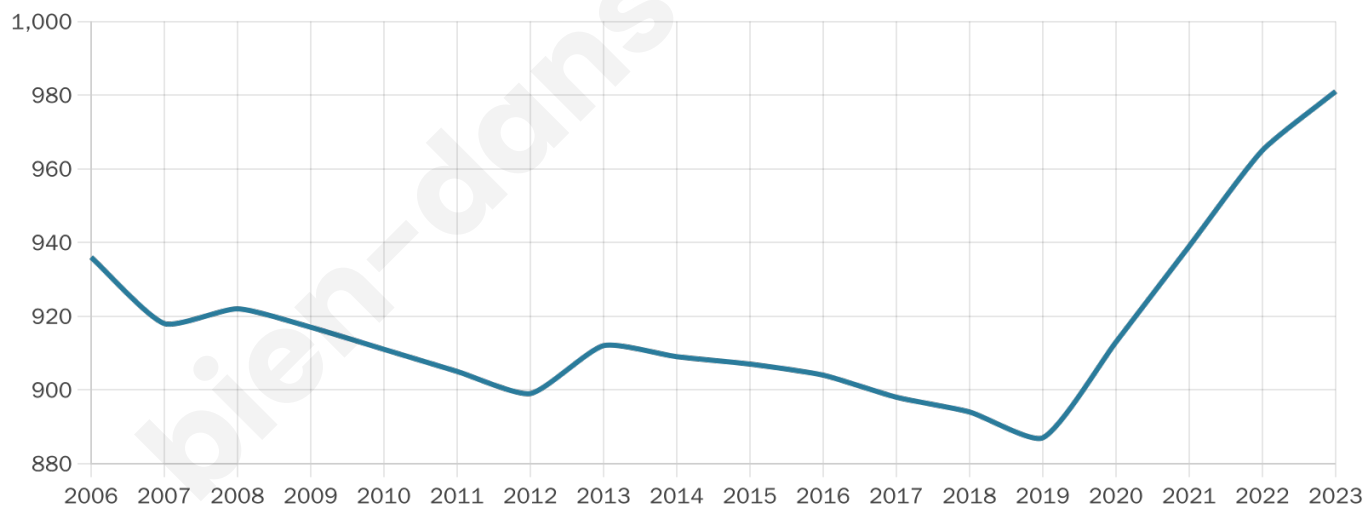

# Statistiques sur la population

Nombre d'habitants

**981**

Age moyen

**44 ans**

Pop active

**45.1%**

Taux chômage

**11.7%**

Pop densité

**89 h/km<sup>2</sup>**

Revenu moyen

**22 190 €/an**

## Evolution du nombre d'habitants

Sources : Institut national de la statistique et des études économiques (insee) selon Les dernières parutions officielles de 2024 portant sur les années 2020, 2021 et 2022.