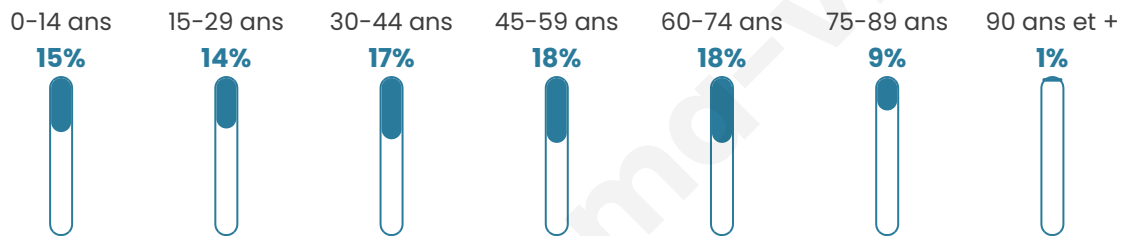

# Statistiques sur la population

Nombre d'habitants

**981**

Age moyen

**44 ans**

Pop active

**45.1%**

Taux chômage

**11.7%**

Pop densité

**89 h/km<sup>2</sup>**

Revenu moyen

**22 190 €/an**

## Evolution du nombre d'habitants

Sources : Institut national de la statistique et des études économiques (insee) selon Les dernières parutions officielles de 2024 portant sur les années 2020, 2021 et 2022.

## Tranche d'âge