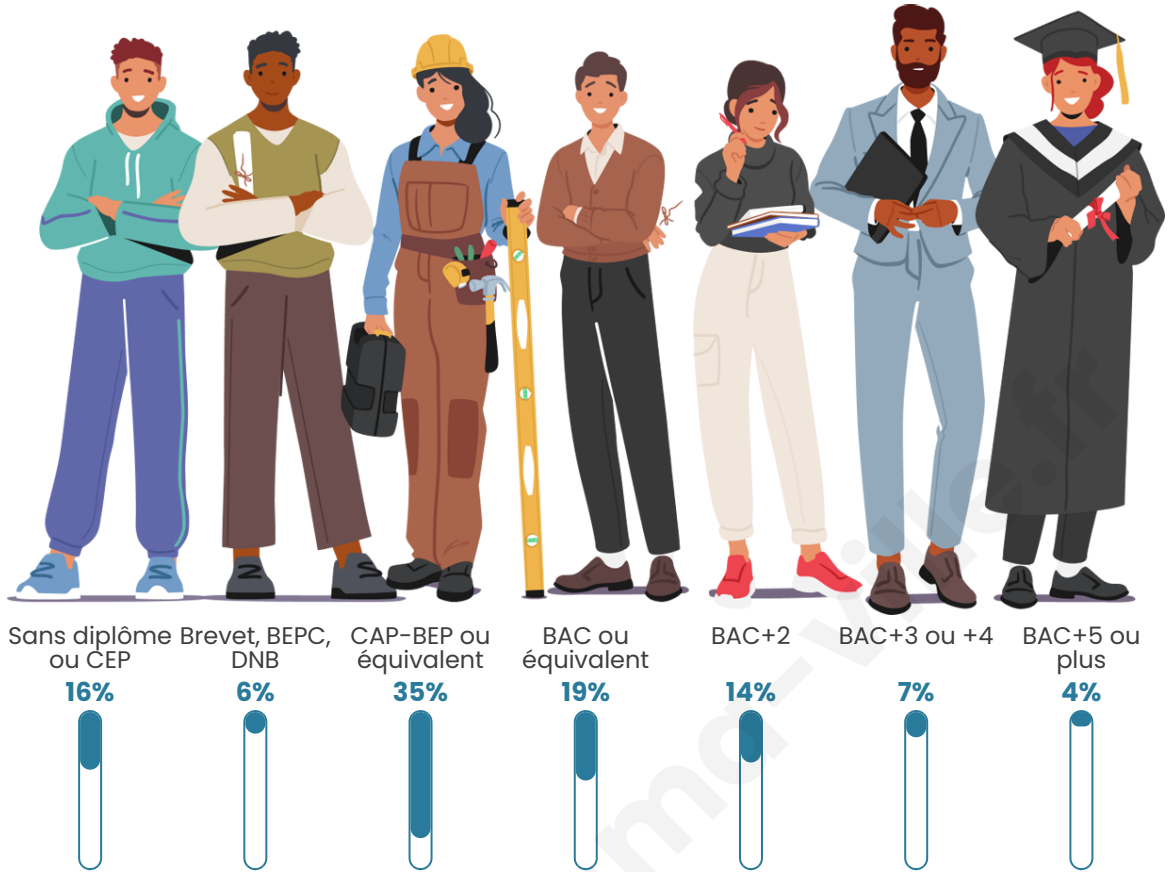

Tranche d'âge

Activité professionnelle

Niveau de diplôme

Composition des ménages

Profils électoraux

Premier tour

	Marine LE PEN	31.34 %
	Emmanuel MACRON	24.22 %
	Jean-Luc MÉLENCHON	16.35 %
	Jean LASSALLE	6.99 %
	Éric ZEMMOUR	5.24 %
	Valérie PÉCRESSÉ	3.87 %
	Yannick JADOT	3.50 %
	Nicolas DUPONT-AIGNAN	2.62 %
	Fabien ROUSSEL	2.37 %
	Anne HIDALGO	1.75 %
	Philippe POUTOU	1.75 %
	Nathalie ARTHAUD	0.00 %