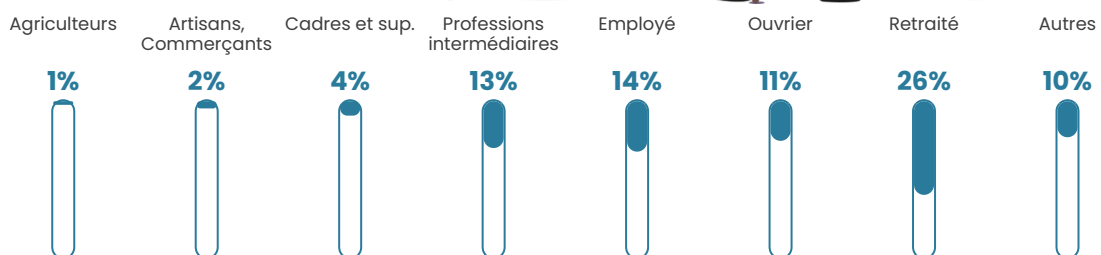

65 h/km²

Revenu moyen

22 390 €/an

Evolution du nombre d'habitants

Sources : Institut national de la statistique et des études économiques (insee) selon Les dernières parutions officielles de 2024 portant sur les années 2020, 2021 et 2022.

Tranche d'âge

Activité professionnelle

Niveau de diplôme

Composition des ménages

Profils électoraux

Premier tour

	Marine LE PEN	31.34 %
	Emmanuel MACRON	24.22 %
	Jean-Luc MÉLENCHON	16.35 %
	Jean LASSALLE	6.99 %
	Éric ZEMMOUR	5.24 %
	Valérie PÉCRESSÉ	3.87 %
	Yannick JADOT	3.50 %
	Nicolas DUPONT-AIGNAN	2.62 %
	Fabien ROUSSEL	2.37 %
	Anne HIDALGO	1.75 %
	Philippe POUTOU	1.75 %
	Nathalie ARTHAUD	0.00 %