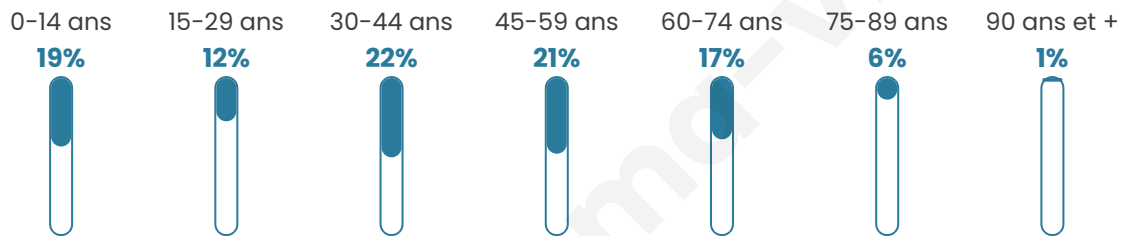

1 495

Age moyen

41 ans

Pop active

49.2%

Taux chômage

6.7%

Pop densité

65 h/km²

Revenu moyen

22 390 €/an

Evolution du nombre d'habitants

Sources : Institut national de la statistique et des études économiques (insee) selon Les dernières parutions officielles de 2024 portant sur les années 2020, 2021 et 2022.

Tranche d'âge

Activité professionnelle

Niveau de diplôme

Composition des ménages

Profils électoraux

Premier tour

	Marine LE PEN	31.34 %
	Emmanuel MACRON	24.22 %
	Jean-Luc MÉLENCHON	16.35 %
	Jean LASSALLE	6.99 %
	Éric ZEMMOUR	5.24 %
	Valérie PÉCRESSÉ	3.87 %
	Yannick JADOT	3.50 %
	Nicolas DUPONT-AIGNAN	2.62 %
	Fabien ROUSSEL	2.37 %
	Anne HIDALGO	1.75 %
	Philippe POUTOU	1.75 %
	Nathalie ARTHAUD	0.00 %

1 075 inscrits

Participation : 77.3%
Votes blancs : 2.29%
Votes nuls : 1.32%

Second tour

	Emmanuel MACRON	46,44 %
	Marine LE PEN	53,56 %

1 076 inscrits

Participation : 77.32%
Votes blancs : 7.69%
Votes nuls : 2.76%