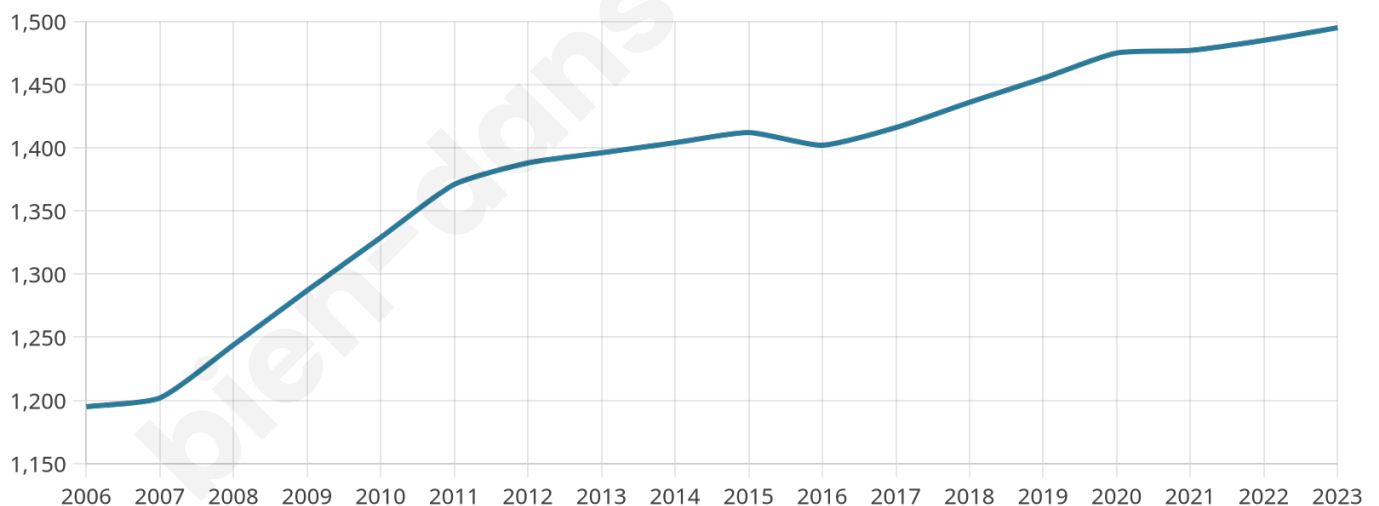

1 495

Age moyen

41 ans

Pop active

49.2%

Taux chômage

6.7%

Pop densité

65 h/km²

Revenu moyen

22 390 €/an

Evolution du nombre d'habitants

Sources : Institut national de la statistique et des études économiques (insee) selon Les dernières parutions officielles de 2024 portant sur les années 2020, 2021 et 2022.