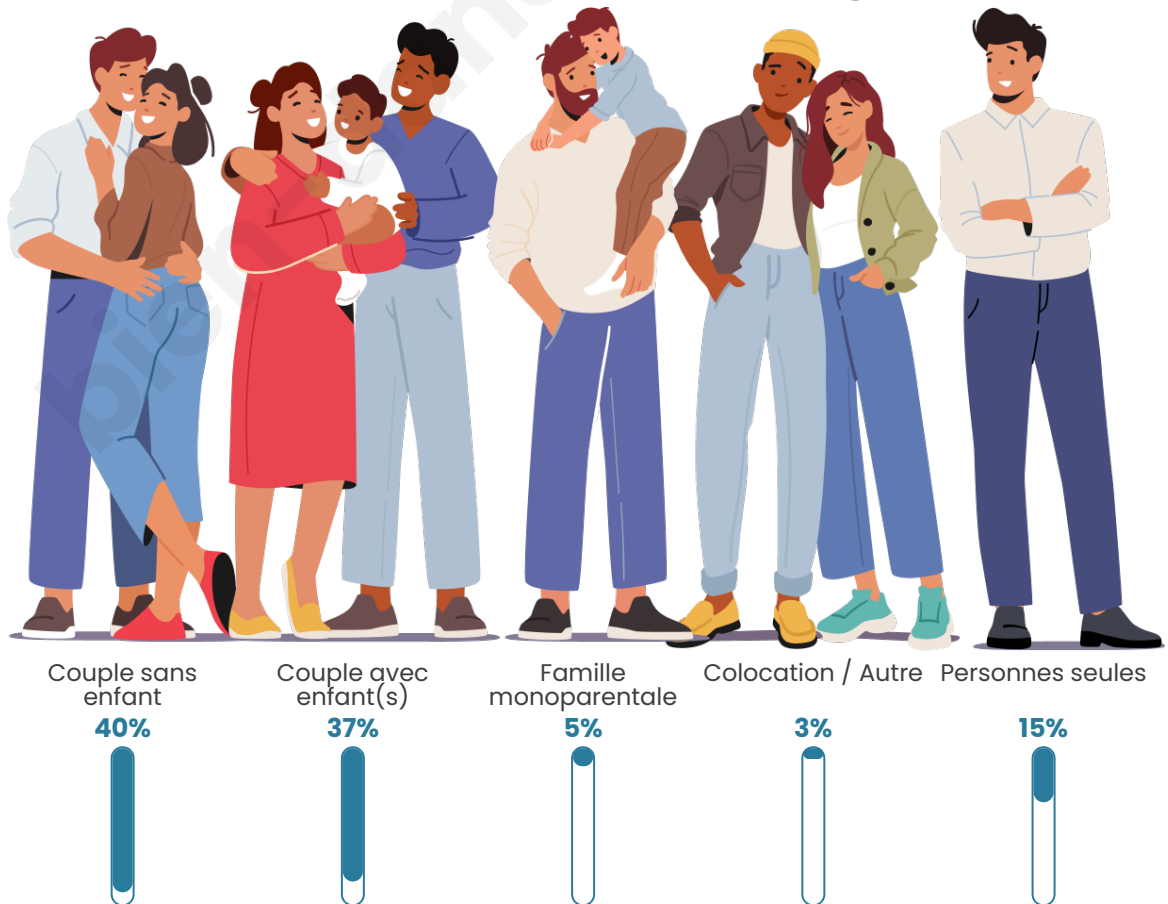

Tranche d'âge

Activité professionnelle

Niveau de diplôme

Composition des ménages

Profils électoraux

Premier tour

	Marine LE PEN	31.34 %
	Emmanuel MACRON	24.22 %
	Jean-Luc MÉLENCHON	16.35 %
	Jean LASSALLE	6.99 %
	Éric ZEMMOUR	5.24 %
	Valérie PÉCRESSÉ	3.87 %
	Yannick JADOT	3.50 %
	Nicolas DUPONT-AIGNAN	2.62 %
	Fabien ROUSSEL	2.37 %
	Anne HIDALGO	1.75 %
	Philippe POUTOU	1.75 %
	Nathalie ARTHAUD	0.00 %