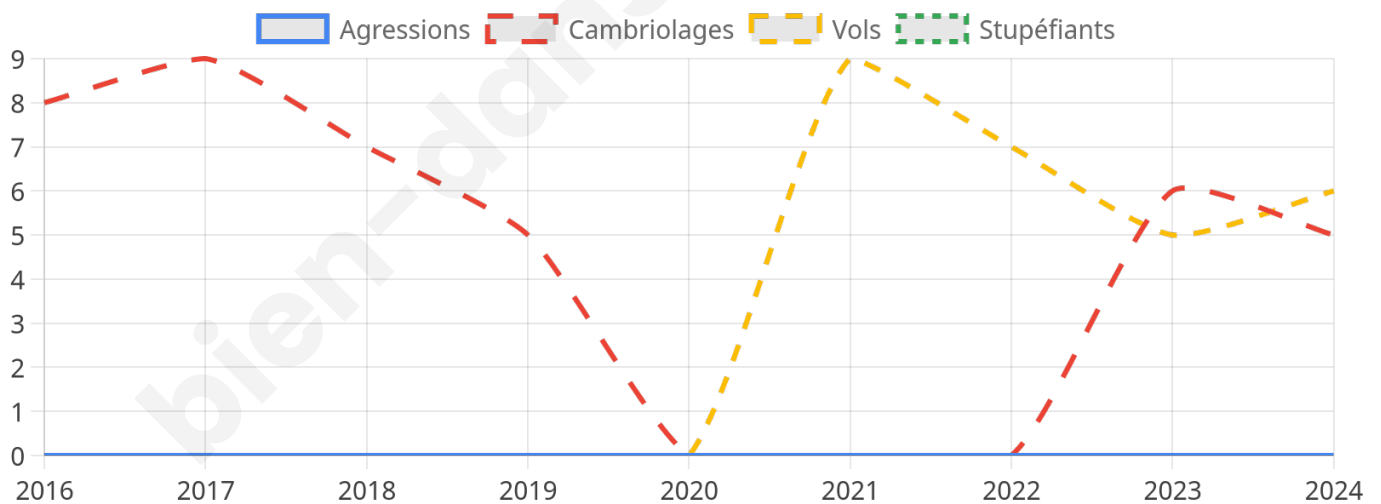

1 075 inscrits

Participation : 77.3%
Votes blancs : 2.29%
Votes nuls : 1.32%

Second tour

	Emmanuel MACRON	46,44 %
	Marine LE PEN	53,56 %

1 076 inscrits

Participation : 77.32%
Votes blancs : 7.69%
Votes nuls : 2.76%

0

Evolution du nombre d'infractions

Pour comparer

(en proportion du nombre d'habitants)

Sources : Bases statistiques communale, départementale et régionale de la délinquance enregistrée par la police et la gendarmerie nationales selon les dernières parutions officielles de 2025 portant sur l'année 2024 ([data.gouv](https://data.gouv.fr)).