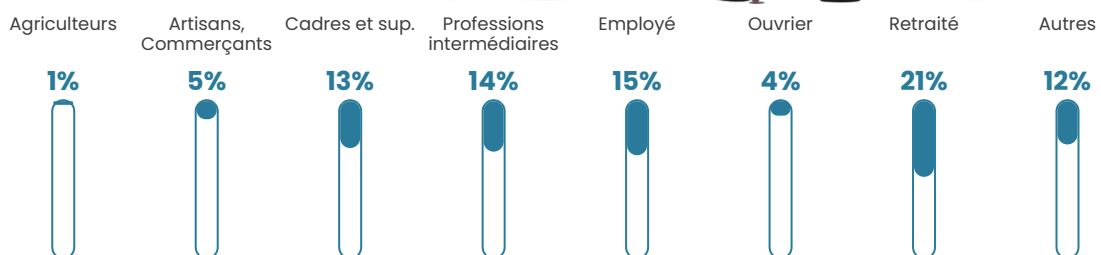

Pop densité

71 h/km²

Revenu moyen

28 930 €/an

Evolution du nombre d'habitants

Sources : Institut national de la statistique et des études économiques (insee) selon Les dernières parutions officielles de 2024 portant sur les années 2020, 2021 et 2022.

Tranche d'âge

Activité professionnelle

Niveau de diplôme

Composition des ménages

Profils électoraux

Premier tour

	Emmanuel MACRON	29.71 %
	Marine LE PEN	18.67 %
	Jean-Luc MÉLENCHON	17.86 %
	Valérie PÉCRESSÉ	9.25 %
	Éric ZEMMOUR	8.93 %
	Yannick JADOT	6.33 %
	Nicolas DUPONT-AIGNAN	2.76 %
	Jean LASSALLE	1.95 %
	Fabien ROUSSEL	1.62 %
	Anne HIDALGO	1.62 %
	Philippe POUTOU	0.97 %
	Nathalie ARTHAUD	0.32 %