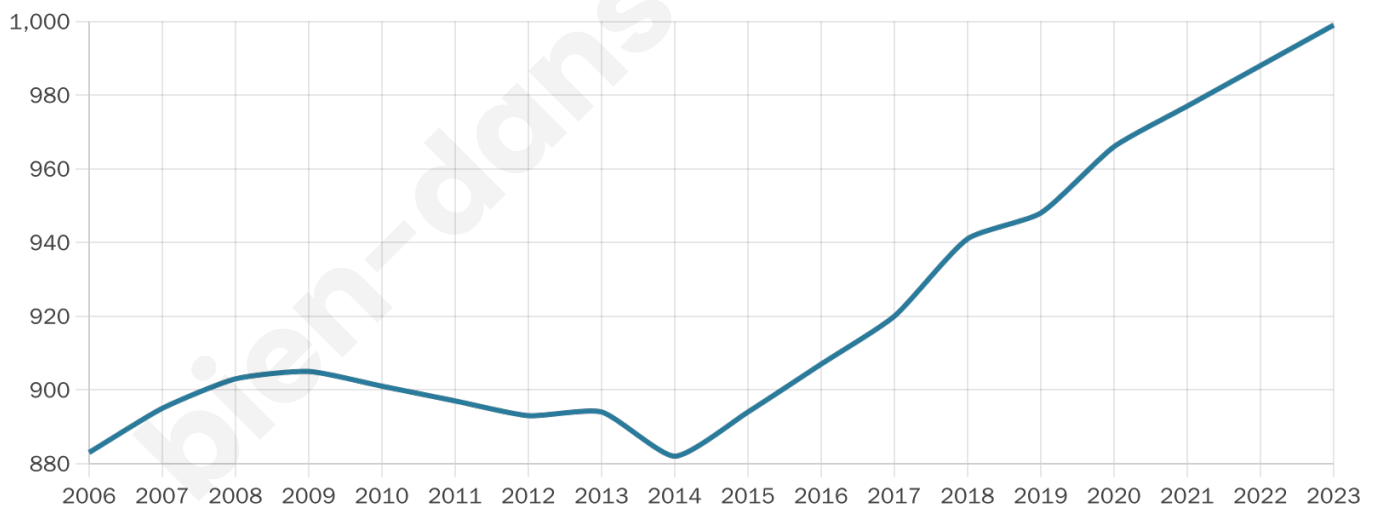

Nombre d'habitants

999

Age moyen

41 ans

Pop active

51.6%

Taux chômage

7%

Pop densité

71 h/km²

Revenu moyen

28 930 €/an

Evolution du nombre d'habitants

Sources : Institut national de la statistique et des études économiques (insee) selon Les dernières parutions officielles de 2024 portant sur les années 2020, 2021 et 2022.

Tranche d'âge

Activité professionnelle

Niveau de diplôme

Composition des ménages

Profils électoraux

Premier tour

	Emmanuel MACRON	29.71 %
	Marine LE PEN	18.67 %
	Jean-Luc MÉLENCHON	17.86 %
	Valérie PÉCRESSÉ	9.25 %
	Éric ZEMMOUR	8.93 %
	Yannick JADOT	6.33 %
	Nicolas DUPONT-AIGNAN	2.76 %
	Jean LASSALLE	1.95 %
	Fabien ROUSSEL	1.62 %
	Anne HIDALGO	1.62 %
	Philippe POUTOU	0.97 %
	Nathalie ARTHAUD	0.32 %