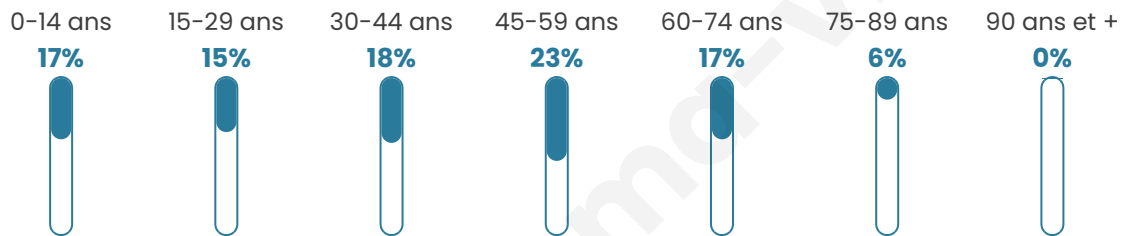

Nombre d'habitants

999

Age moyen

41 ans

Pop active

51.6%

Taux chômage

7%

Pop densité

71 h/km²

Revenu moyen

28 930 €/an

Evolution du nombre d'habitants

Sources : Institut national de la statistique et des études économiques (insee) selon Les dernières parutions officielles de 2024 portant sur les années 2020, 2021 et 2022.

Tranche d'âge

Activité professionnelle

Niveau de diplôme

Composition des ménages

Profils électoraux

Premier tour

	Emmanuel MACRON	29.71 %
	Marine LE PEN	18.67 %
	Jean-Luc MÉLENCHON	17.86 %
	Valérie PÉCRESSÉ	9.25 %
	Éric ZEMMOUR	8.93 %
	Yannick JADOT	6.33 %
	Nicolas DUPONT-AIGNAN	2.76 %
	Jean LASSALLE	1.95 %
	Fabien ROUSSEL	1.62 %
	Anne HIDALGO	1.62 %
	Philippe POUTOU	0.97 %
	Nathalie ARTHAUD	0.32 %