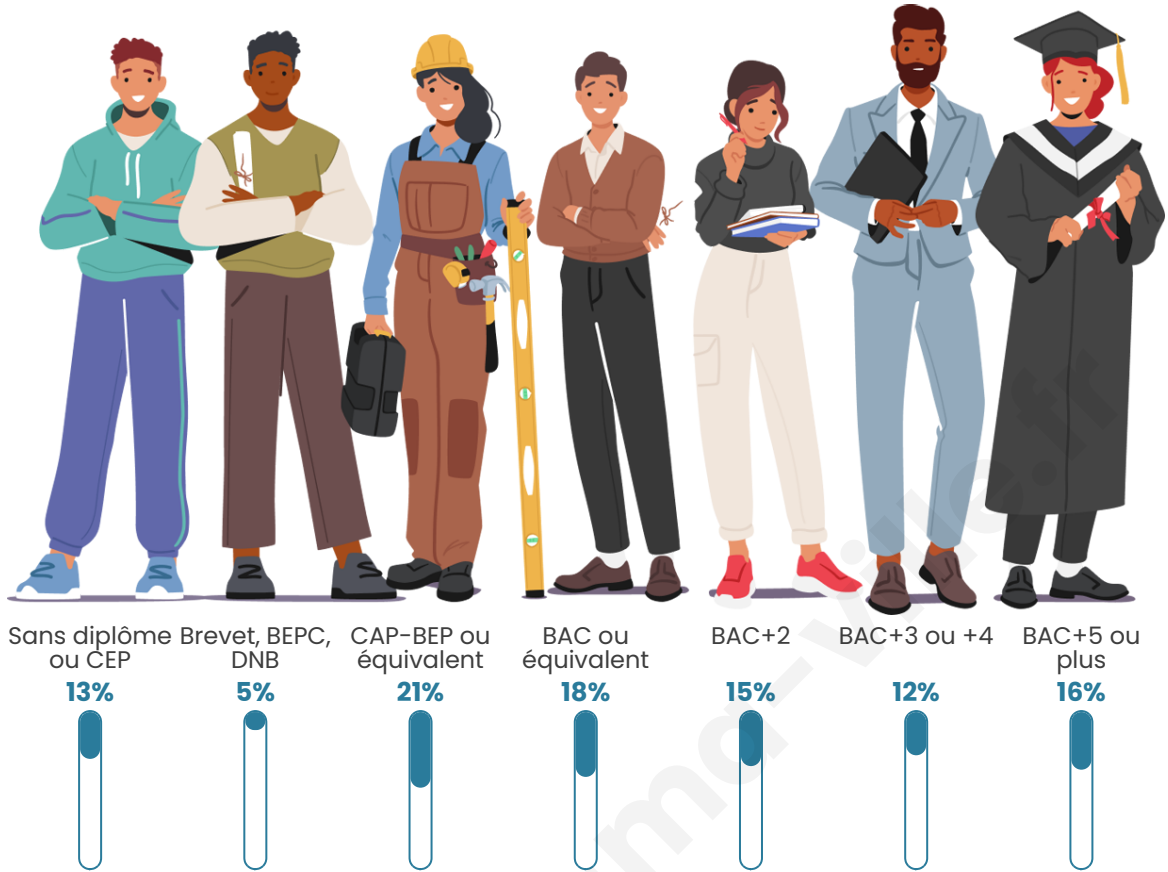

Nombre d'habitants

999

Age moyen

41 ans

Pop active

51.6%

Taux chômage

7%

Pop densité

71 h/km²

Revenu moyen

28 930 €/an

Evolution du nombre d'habitants

Sources : Institut national de la statistique et des études économiques (insee) selon Les dernières parutions officielles de 2024 portant sur les années 2020, 2021 et 2022.

Tranche d'âge

Activité professionnelle

Niveau de diplôme

Composition des ménages

Profils électoraux

Premier tour

	Emmanuel MACRON	29.71 %
	Marine LE PEN	18.67 %
	Jean-Luc MÉLENCHON	17.86 %
	Valérie PÉCRESSÉ	9.25 %
	Éric ZEMMOUR	8.93 %
	Yannick JADOT	6.33 %
	Nicolas DUPONT-AIGNAN	2.76 %
	Jean LASSALLE	1.95 %
	Fabien ROUSSEL	1.62 %
	Anne HIDALGO	1.62 %
	Philippe POUTOU	0.97 %
	Nathalie ARTHAUD	0.32 %