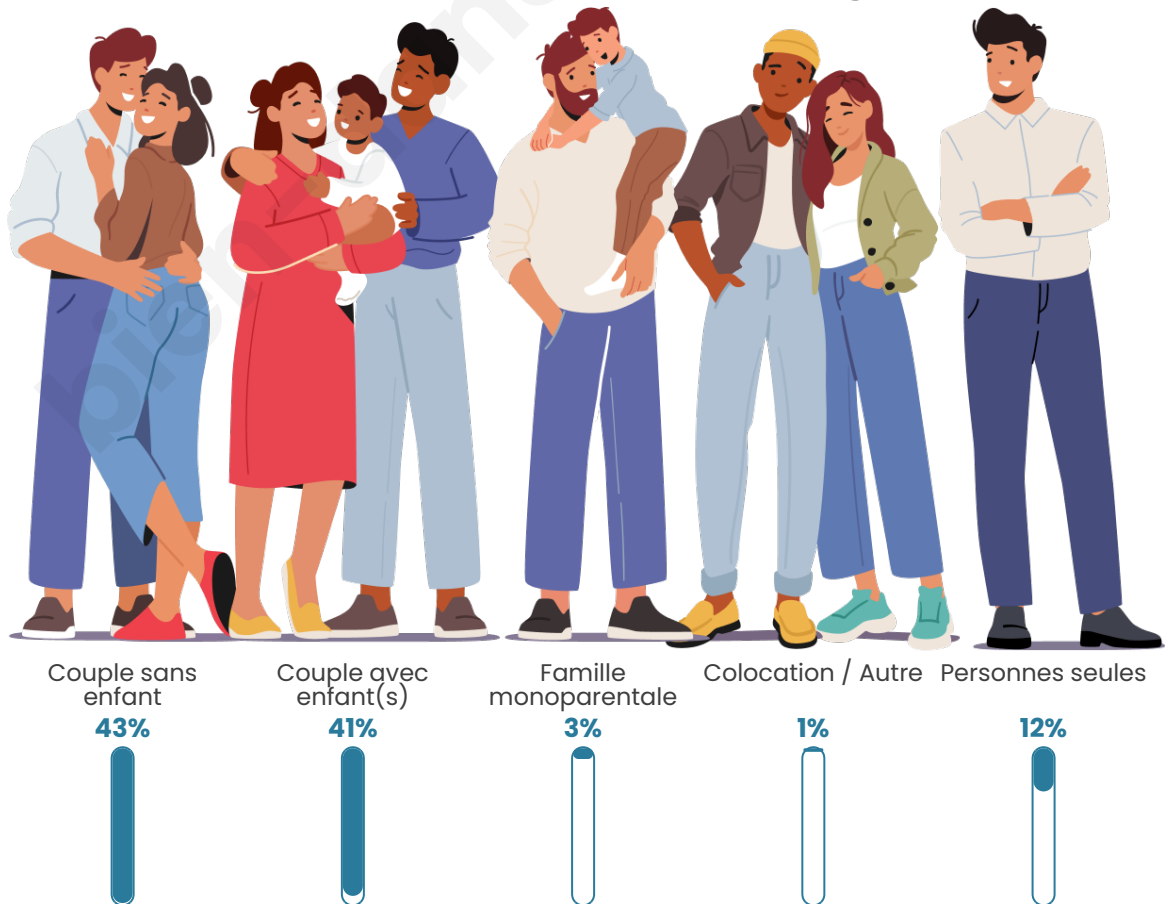

Tranche d'âge

Activité professionnelle

Niveau de diplôme

Composition des ménages

Profils électoraux

Premier tour

	Emmanuel MACRON	29.71 %
	Marine LE PEN	18.67 %
	Jean-Luc MÉLENCHON	17.86 %
	Valérie PÉCRESSÉ	9.25 %
	Éric ZEMMOUR	8.93 %
	Yannick JADOT	6.33 %
	Nicolas DUPONT-AIGNAN	2.76 %
	Jean LASSALLE	1.95 %
	Fabien ROUSSEL	1.62 %
	Anne HIDALGO	1.62 %
	Philippe POUTOU	0.97 %
	Nathalie ARTHAUD	0.32 %