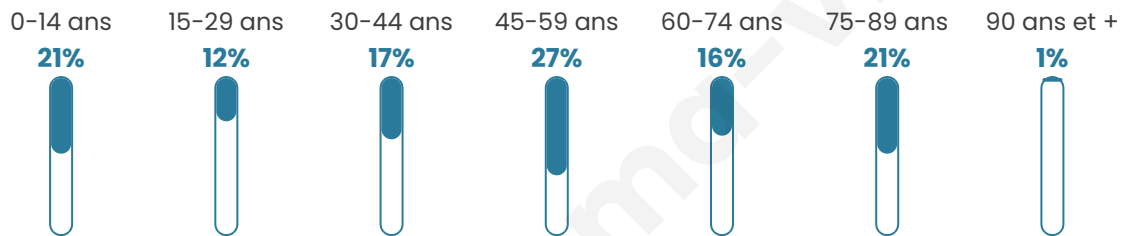

# Statistiques sur la population

Nombre d'habitants

**91**

Age moyen

**46 ans**

Pop active

**47.3%**

Taux chômage

**5%**

Pop densité

**11 h/km<sup>2</sup>**

Revenu moyen

**NC**

## Evolution du nombre d'habitants

Sources : Institut national de la statistique et des études économiques (insee) selon Les dernières parutions officielles de 2024 portant sur les années 2020, 2021 et 2022.

## Tranche d'âge