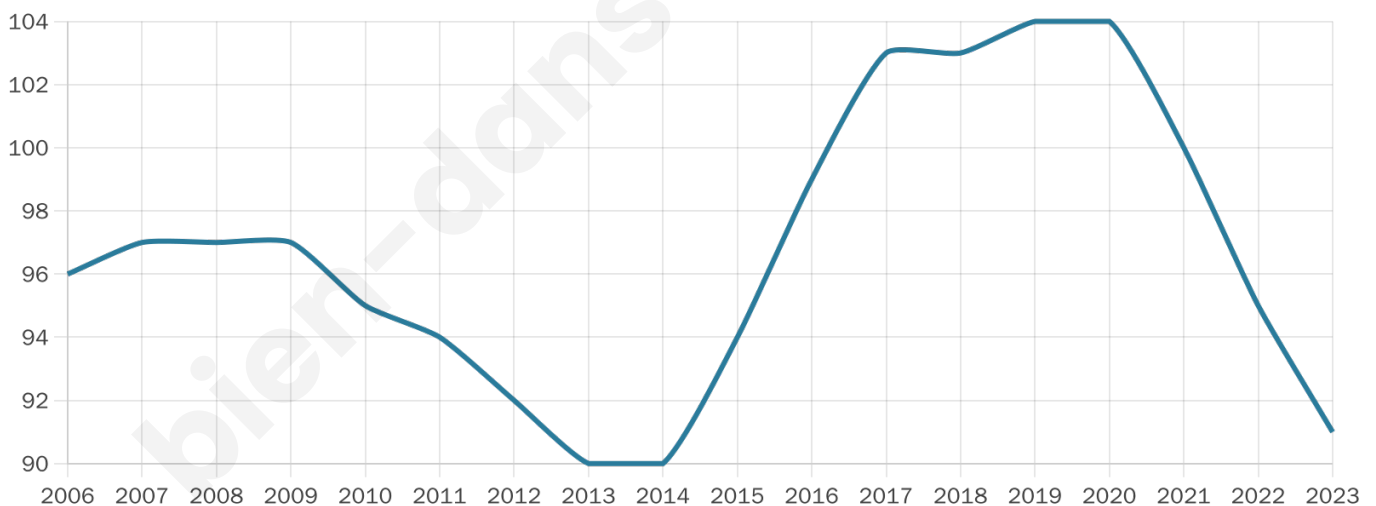

# Statistiques sur la population

Nombre d'habitants

**91**

Age moyen

**46 ans**

Pop active

**47.3%**

Taux chômage

**5%**

Pop densité

**11 h/km<sup>2</sup>**

Revenu moyen

**NC**

## Evolution du nombre d'habitants

Sources : Institut national de la statistique et des études économiques (insee) selon Les dernières parutions officielles de 2024 portant sur les années 2020, 2021 et 2022.