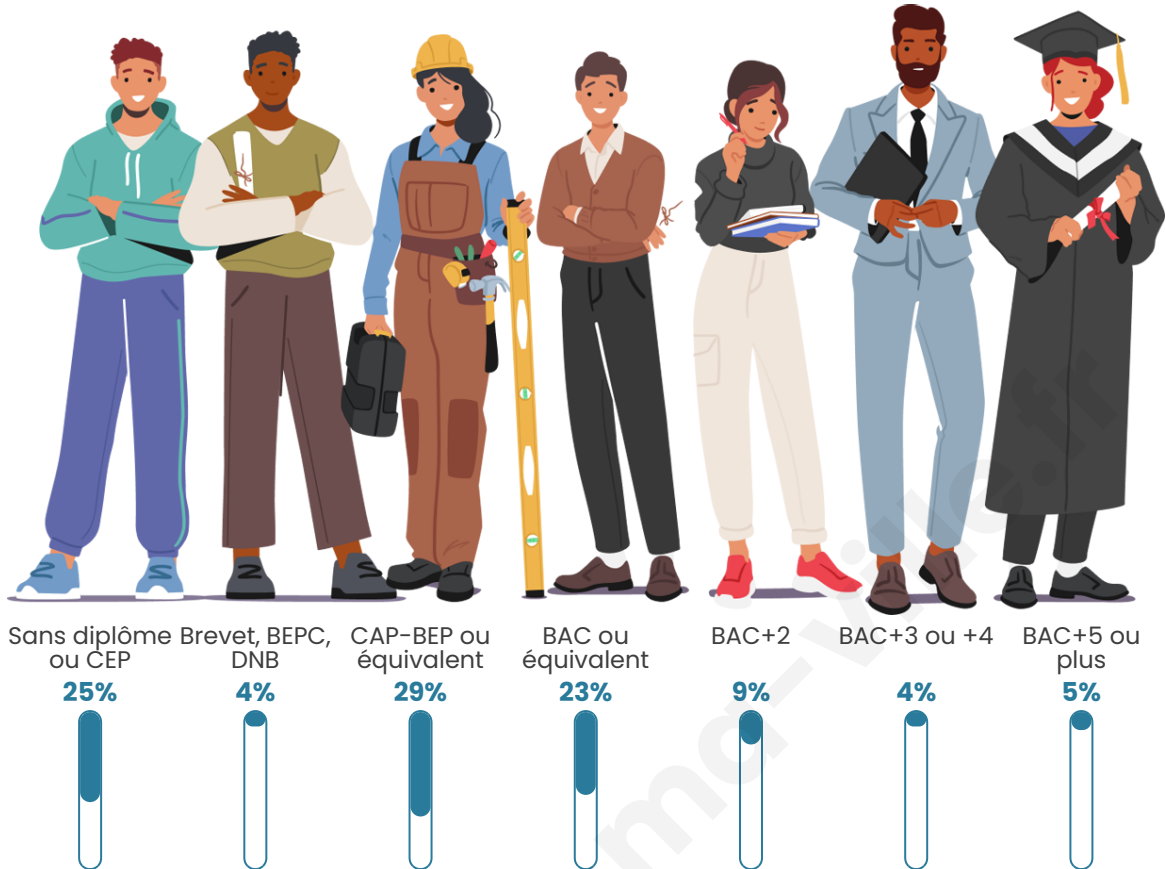

Tranche d'âge

Activité professionnelle

Niveau de diplôme

Composition des ménages

Profils électoraux

Premier tour

	Marine LE PEN	44.71 %
	Emmanuel MACRON	22.12 %
	Jean-Luc MÉLENCHON	12.02 %
	Éric ZEMMOUR	8.65 %
	Valérie PÉCRESSE	4.33 %
	Fabien ROUSSEL	2.40 %
	Jean LASSALLE	1.92 %
	Yannick JADOT	1.92 %
	Nicolas DUPONT-AIGNAN	1.44 %
	Philippe POUTOU	0.48 %
	Nathalie ARTHAUD	0.00 %
	Anne HIDALGO	0.00 %