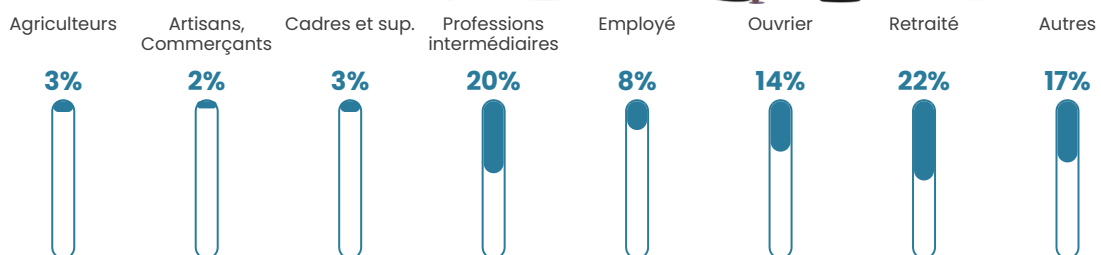

23 580 €/an

Evolution du nombre d'habitants

Sources : Institut national de la statistique et des études économiques (insee) selon Les dernières parutions officielles de 2024 portant sur les années 2020, 2021 et 2022.

Tranche d'âge

Activité professionnelle

Niveau de diplôme

Composition des ménages

Profils électoraux

Premier tour

	Marine LE PEN	44.71 %
	Emmanuel MACRON	22.12 %
	Jean-Luc MÉLENCHON	12.02 %
	Éric ZEMMOUR	8.65 %
	Valérie PÉCRESSE	4.33 %
	Fabien ROUSSEL	2.40 %
	Jean LASSALLE	1.92 %
	Yannick JADOT	1.92 %
	Nicolas DUPONT-AIGNAN	1.44 %
	Philippe POUTOU	0.48 %
	Nathalie ARTHAUD	0.00 %
	Anne HIDALGO	0.00 %