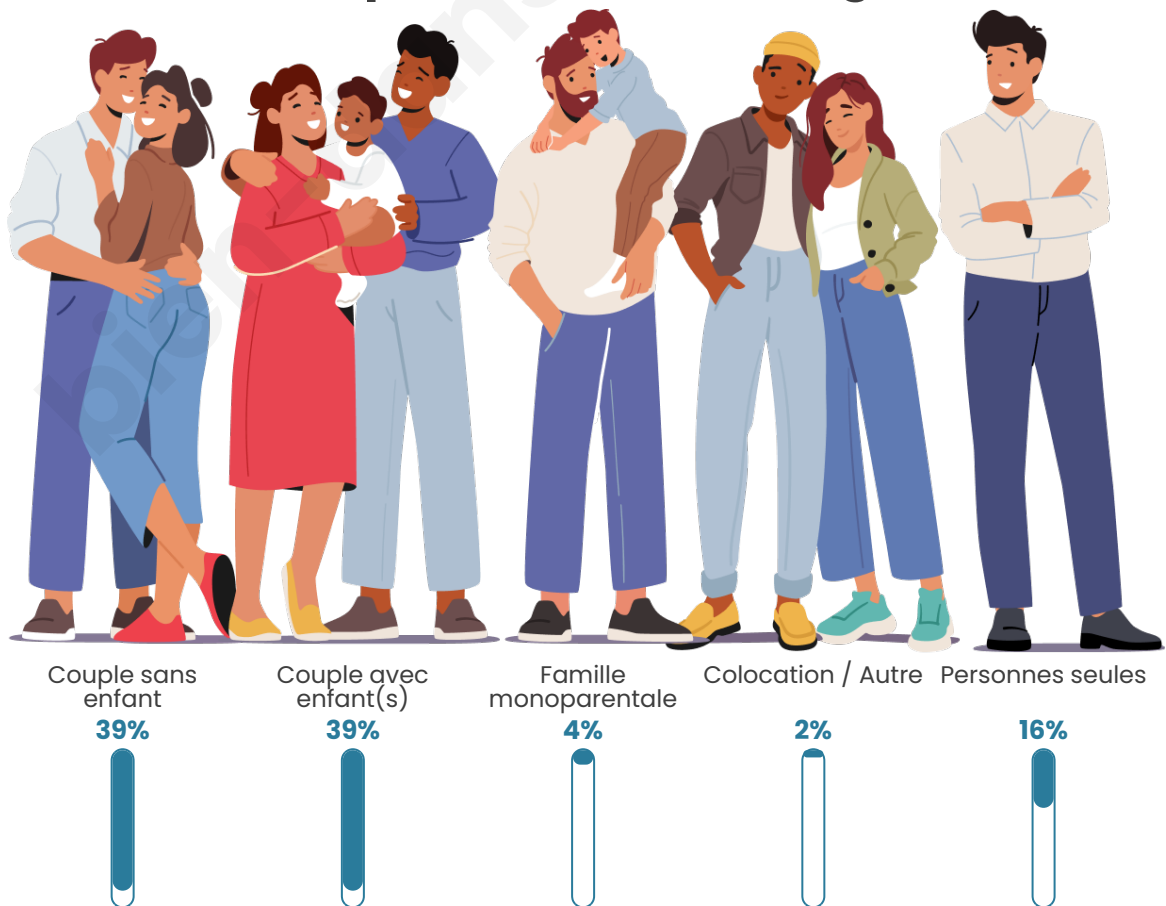

Tranche d'âge

Activité professionnelle

Niveau de diplôme

Composition des ménages

Profils électoraux

Premier tour

	Marine LE PEN	44.71 %
	Emmanuel MACRON	22.12 %
	Jean-Luc MÉLENCHON	12.02 %
	Éric ZEMMOUR	8.65 %
	Valérie PÉCRESSE	4.33 %
	Fabien ROUSSEL	2.40 %
	Jean LASSALLE	1.92 %
	Yannick JADOT	1.92 %
	Nicolas DUPONT-AIGNAN	1.44 %
	Philippe POUTOU	0.48 %
	Nathalie ARTHAUD	0.00 %
	Anne HIDALGO	0.00 %