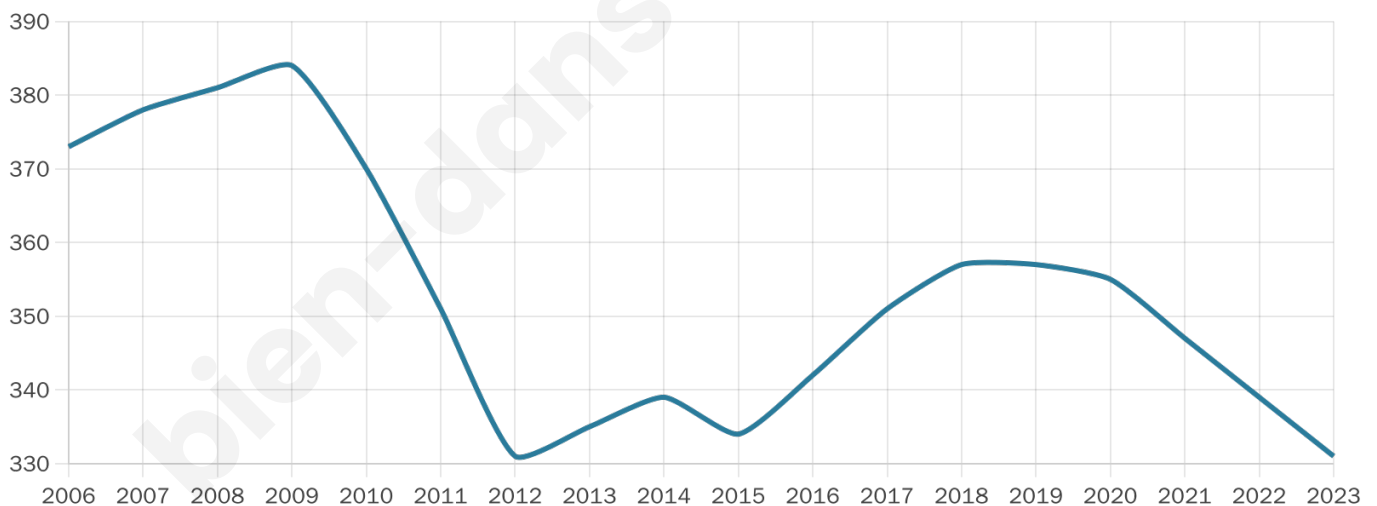

Version web

Ville de Saint-Hilaire- sous-Romilly

Présenté par

BIEN dans
ma **VILLE** 

Sommaire

Situation géographique	3
Statistiques sur la population	4
Evolution du nombre d'habitants	4
Tranche d'âge	5
0-14 ans	5
15-29 ans	5
30-44 ans	5
45-59 ans	5
60-74 ans	5
75-89 ans	5
90 ans et +	5
Activité professionnelle	5
Agriculteurs	5
Artisans, Commerçants	5
Cadres et sup.	5
Professions intermédiaires	5
Employé	5
Ouvrier	5
Retraité	5
Autres	5
Niveau de diplôme	6
Sans diplôme ou CEP	6
Brevet, BEPC, DNB	6
CAP-BEP ou équivalent	6
BAC ou équivalent	6
BAC+2	6
BAC+3 ou +4	6
BAC+5 ou plus	6
Composition des ménages	6
Couple sans enfant	6
Couple avec enfant(s)	6
Famille monoparentale	6
Colocation / Autre	6
Personnes seules	6
Profils électoraux	7
Premier tour	7
Sécurité	8
Evolution du nombre d'infractions	8
Pour comparer	9
Services à la population	10
Commerce	10
Éducation	10
Villes autour de Saint-Hilaire-sous-Romilly	12

42 ans

Pop active

49.8%

Taux chômage

5.3%

Pop densité

17 h/km²

Revenu moyen

23 580 €/an

Evolution du nombre d'habitants

Sources : Institut national de la statistique et des études économiques (insee) selon Les dernières parutions officielles de 2024 portant sur les années 2020, 2021 et 2022.