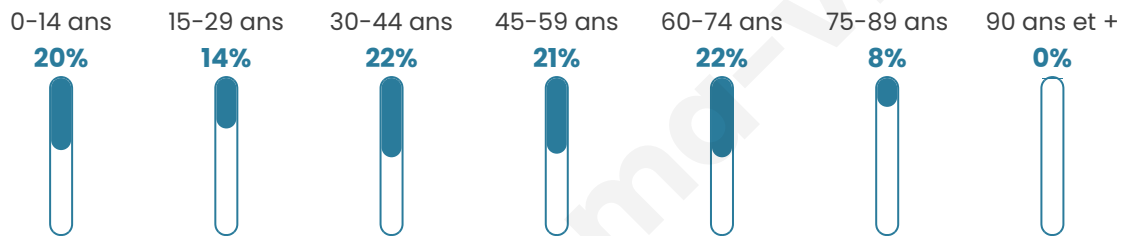

42 ans

Pop active

49.8%

Taux chômage

5.3%

Pop densité

17 h/km²

Revenu moyen

Tranche d'âge

Activité professionnelle

Niveau de diplôme

Composition des ménages

Profils électoraux

Premier tour

	Marine LE PEN	44.71 %
	Emmanuel MACRON	22.12 %
	Jean-Luc MÉLENCHON	12.02 %
	Éric ZEMMOUR	8.65 %
	Valérie PÉCRESSE	4.33 %
	Fabien ROUSSEL	2.40 %
	Jean LASSALLE	1.92 %
	Yannick JADOT	1.92 %
	Nicolas DUPONT-AIGNAN	1.44 %
	Philippe POUTOU	0.48 %
	Nathalie ARTHAUD	0.00 %
	Anne HIDALGO	0.00 %