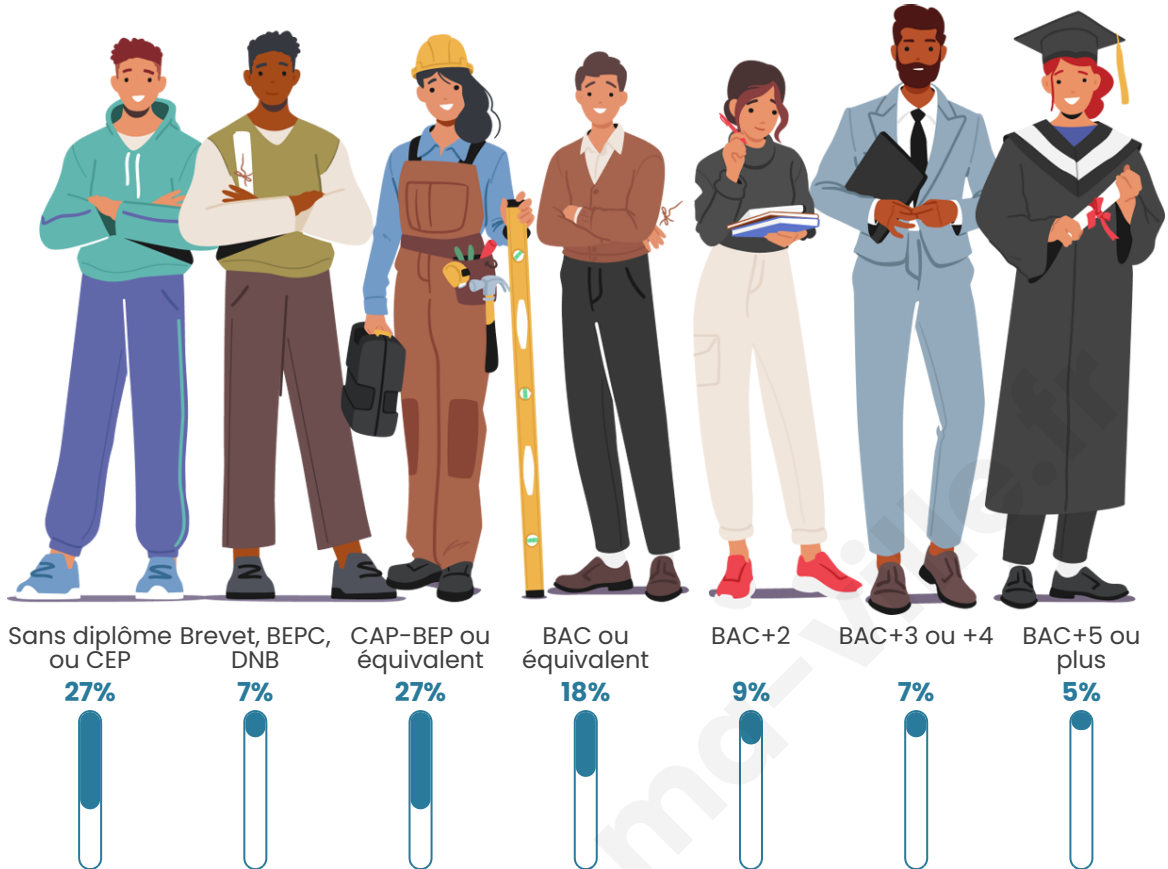

Age moyen

42 ans

Pop active

45.1%

Taux chômage

10.9%

Pop densité

260 h/km²

Tranche d'âge

Activité professionnelle

Niveau de diplôme

Composition des ménages

Profils électoraux

Premier tour

	Marine LE PEN	46.47 %
	Emmanuel MACRON	18.79 %
	Jean-Luc MÉLENCHON	14.01 %
	Éric ZEMMOUR	4.67 %
	Valérie PÉCRESE	4.21 %
	Fabien ROUSSEL	3.87 %
	Yannick JADOT	2.51 %
	Jean LASSALLE	1.71 %
	Nicolas DUPONT-AIGNAN	1.48 %
	Nathalie ARTHAUD	0.91 %
	Anne HIDALGO	0.91 %
	Philippe POUTOU	0.46 %