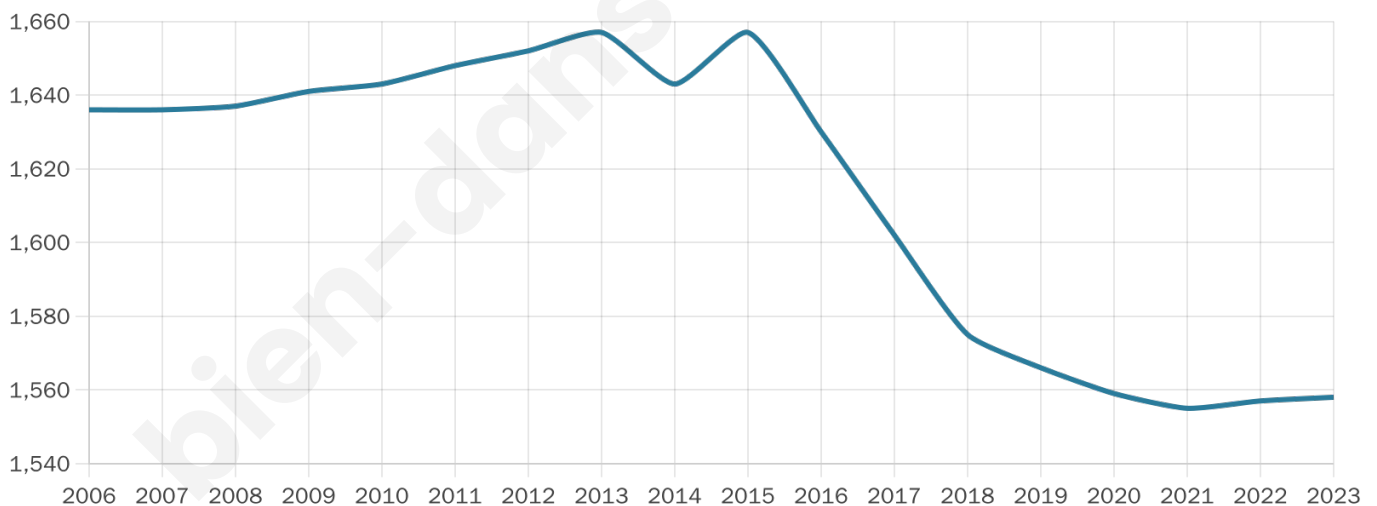

Age moyen

42 ans

Pop active

45.1%

Taux chômage

10.9%

Pop densité

260 h/km²

Revenu moyen

20 800 €/an

Evolution du nombre d'habitants

Sources : Institut national de la statistique et des études économiques (insee) selon Les dernières parutions officielles de 2024 portant sur les années 2020, 2021 et 2022.