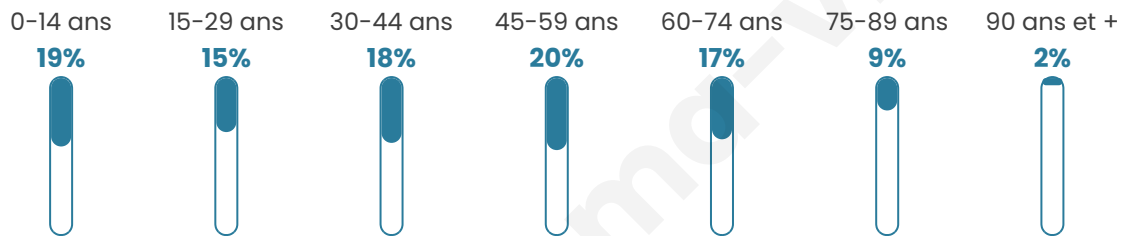

Age moyen

42 ans

Pop active

45.1%

Taux chômage

10.9%

Pop densité

260 h/km²

Revenu moyen

20 800 €/an

Evolution du nombre d'habitants

Sources : Institut national de la statistique et des études économiques (insee) selon Les dernières parutions officielles de 2024 portant sur les années 2020, 2021 et 2022.

Tranche d'âge

Activité professionnelle

Niveau de diplôme

Composition des ménages

Profils électoraux

Premier tour

	Marine LE PEN	46.47 %
	Emmanuel MACRON	18.79 %
	Jean-Luc MÉLENCHON	14.01 %
	Éric ZEMMOUR	4.67 %
	Valérie PÉCRESE	4.21 %
	Fabien ROUSSEL	3.87 %
	Yannick JADOT	2.51 %
	Jean LASSALLE	1.71 %
	Nicolas DUPONT-AIGNAN	1.48 %
	Nathalie ARTHAUD	0.91 %
	Anne HIDALGO	0.91 %
	Philippe POUTOU	0.46 %

1 150 inscrits

Participation : 77.83%

Votes blancs : 1.68%

Votes nuls : 0.22%

Second tour

	Emmanuel MACRON	31,55 %
	Marine LE PEN	68,45 %

1 150 inscrits

Participation : 79.57%