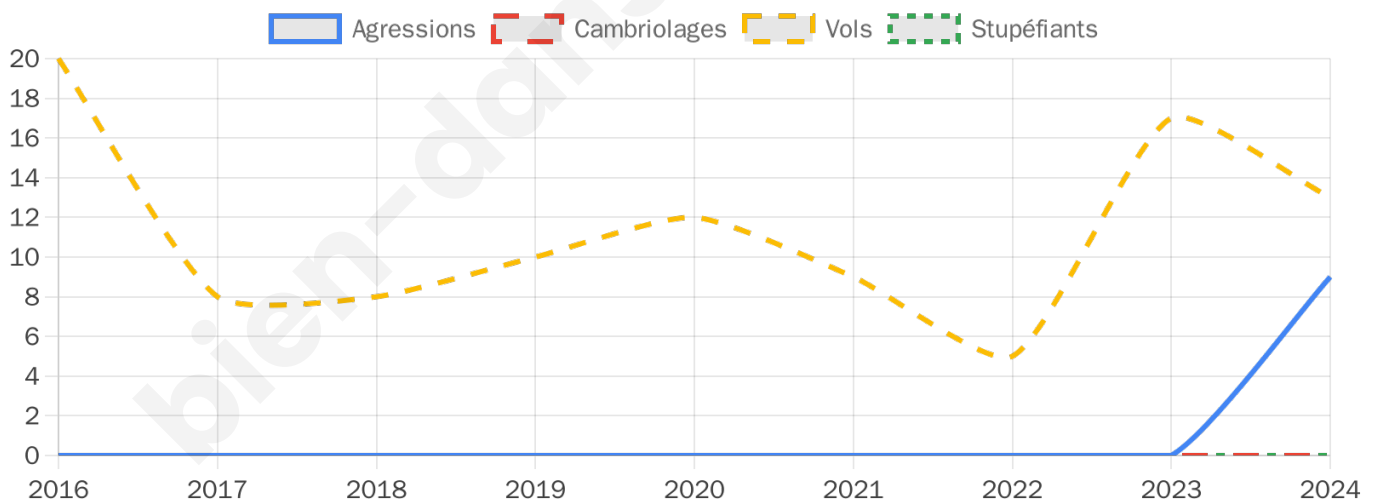

1 150 inscrits

Participation : 77.83%

Votes blancs : 1.68%

Votes nuls : 0.22%

Second tour

	Emmanuel MACRON	31,55 %
	Marine LE PEN	68,45 %

1 150 inscrits

Participation : 79.57%

Votes blancs : 4.26%

Votes nuls : 1.53%

Sécurité

Agressions physiques / sexuelles

9

Cambriolages

0

Vols / dégradations

13

Stupéfiants

0

Evolution du nombre d'infractions

Pour comparer

(en proportion du nombre d'habitants)

Sources : Bases statistiques communale, départementale et régionale de la délinquance enregistrée par la police et la gendarmerie nationales selon les dernières parutions officielles de 2025 portant sur l'année 2024 ([data.gouv](https://data.gouv.fr)).