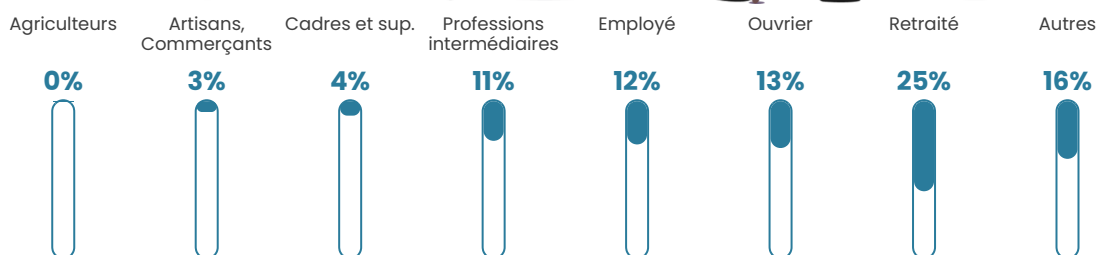

Revenu moyen

20 800 €/an

Evolution du nombre d'habitants

Sources : Institut national de la statistique et des études économiques (insee) selon Les dernières parutions officielles de 2024 portant sur les années 2020, 2021 et 2022.

Tranche d'âge

Activité professionnelle

Niveau de diplôme

Composition des ménages

Profils électoraux

Premier tour

	Marine LE PEN	46.47 %
	Emmanuel MACRON	18.79 %
	Jean-Luc MÉLENCHON	14.01 %
	Éric ZEMMOUR	4.67 %
	Valérie PÉCRESE	4.21 %
	Fabien ROUSSEL	3.87 %
	Yannick JADOT	2.51 %
	Jean LASSALLE	1.71 %
	Nicolas DUPONT-AIGNAN	1.48 %
	Nathalie ARTHAUD	0.91 %
	Anne HIDALGO	0.91 %
	Philippe POUTOU	0.46 %