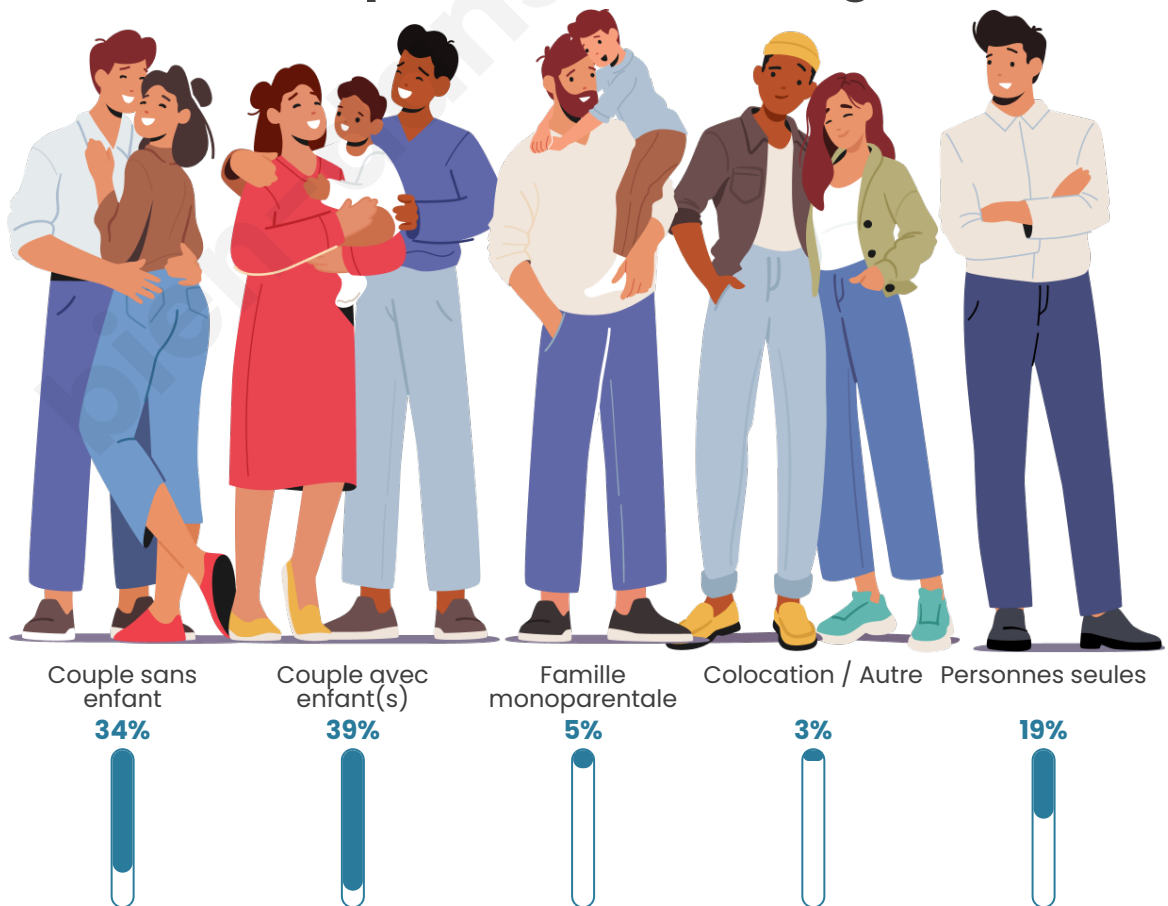

Tranche d'âge

Activité professionnelle

Niveau de diplôme

Composition des ménages

Profils électoraux

Premier tour

	Marine LE PEN	46.47 %
	Emmanuel MACRON	18.79 %
	Jean-Luc MÉLENCHON	14.01 %
	Éric ZEMMOUR	4.67 %
	Valérie PÉCRESE	4.21 %
	Fabien ROUSSEL	3.87 %
	Yannick JADOT	2.51 %
	Jean LASSALLE	1.71 %
	Nicolas DUPONT-AIGNAN	1.48 %
	Nathalie ARTHAUD	0.91 %
	Anne HIDALGO	0.91 %
	Philippe POUTOU	0.46 %