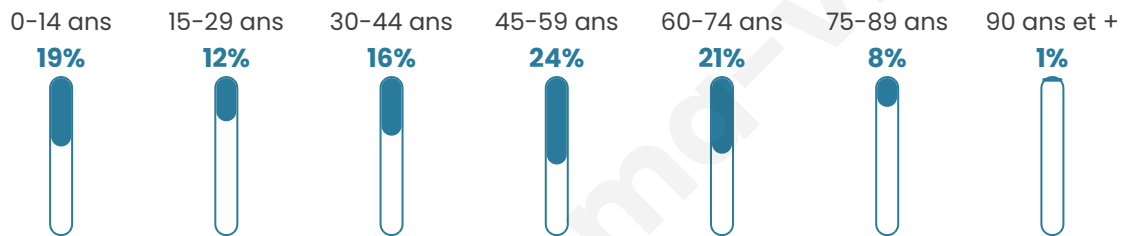

# Statistiques sur la population

Nombre d'habitants

**952**

Age moyen

**43 ans**

Pop active

**45.3%**

Taux chômage

**12.5%**

Pop densité

**38 h/km<sup>2</sup>**

Revenu moyen

**22 460 €/an**

## Evolution du nombre d'habitants

Sources : Institut national de la statistique et des études économiques (insee) selon Les dernières parutions officielles de 2024 portant sur les années 2020, 2021 et 2022.

## Tranche d'âge