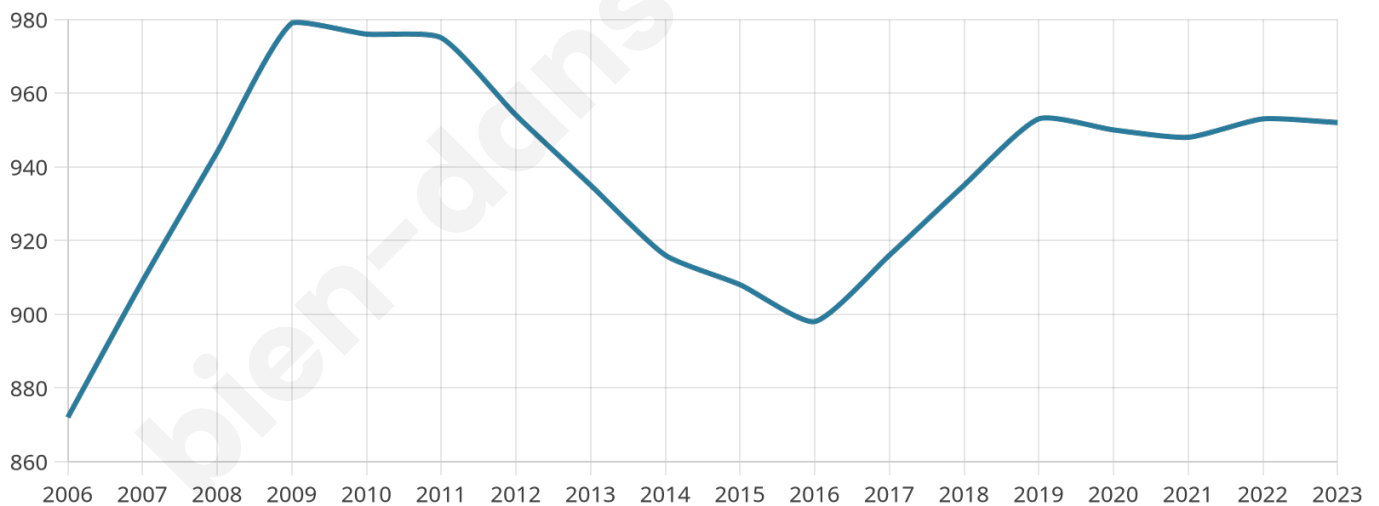

# Statistiques sur la population

Nombre d'habitants

**952**

Age moyen

**43 ans**

Pop active

**45.3%**

Taux chômage

**12.5%**

Pop densité

**38 h/km<sup>2</sup>**

Revenu moyen

**22 460 €/an**

## Evolution du nombre d'habitants

Sources : Institut national de la statistique et des études économiques (insee) selon Les dernières parutions officielles de 2024 portant sur les années 2020, 2021 et 2022.