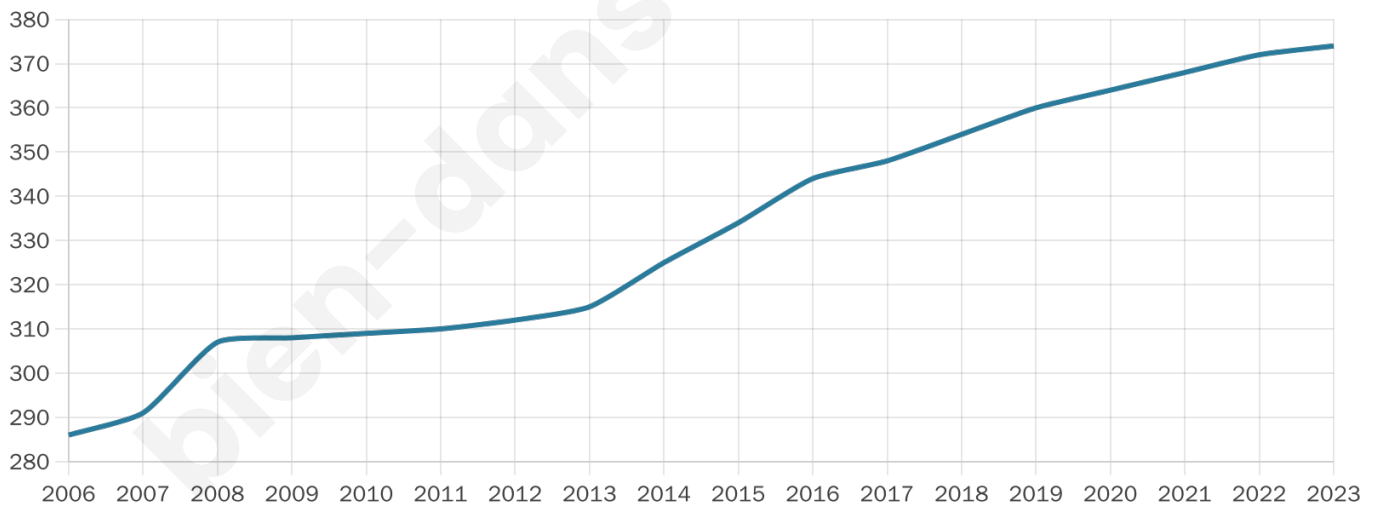

Nombre d'habitants

374

Age moyen

40 ans

Pop active

51.3%

Taux chômage

4%

Pop densité

23 h/km²

Revenu moyen

22 960 €/an

Evolution du nombre d'habitants

Sources : Institut national de la statistique et des études économiques (insee) selon Les dernières parutions officielles de 2024 portant sur les années 2020, 2021 et 2022.

Tranche d'âge

Activité professionnelle

Niveau de diplôme

Composition des ménages

Profils électoraux

Premier tour

	Emmanuel MACRON	28.15 %
	Jean-Luc MÉLENCHON	27.73 %
	Marine LE PEN	18.49 %
	Fabien ROUSSEL	7.14 %
	Jean LASSALLE	4.20 %
	Valérie PÉCRESSE	4.20 %
	Éric ZEMMOUR	2.94 %
	Yannick JADOT	2.94 %
	Philippe POUTOU	1.68 %
	Nicolas DUPONT- AIGNAN	1.68 %
	Anne HIDALGO	0.84 %
	Nathalie ARTHAUD	0.00 %