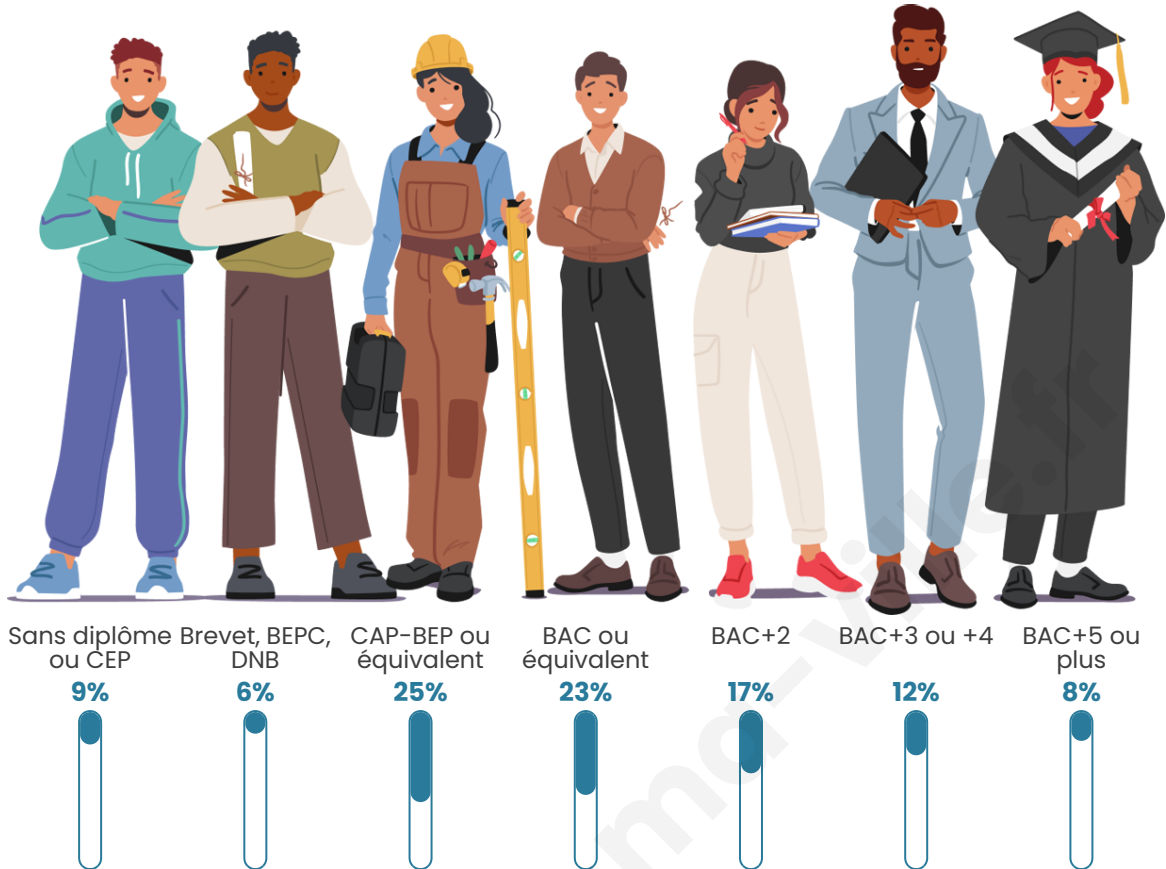

Nombre d'habitants

374

Age moyen

40 ans

Pop active

51.3%

Taux chômage

4%

Tranche d'âge

Activité professionnelle

Niveau de diplôme

Composition des ménages

Profils électoraux

Premier tour

	Emmanuel MACRON	28.15 %
	Jean-Luc MÉLENCHON	27.73 %
	Marine LE PEN	18.49 %
	Fabien ROUSSEL	7.14 %
	Jean LASSALLE	4.20 %
	Valérie PÉCRESSE	4.20 %
	Éric ZEMMOUR	2.94 %
	Yannick JADOT	2.94 %
	Philippe POUTOU	1.68 %
	Nicolas DUPONT- AIGNAN	1.68 %
	Anne HIDALGO	0.84 %
	Nathalie ARTHAUD	0.00 %