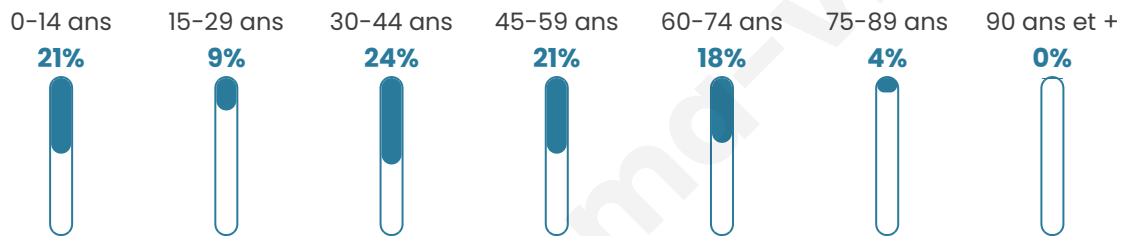

Nombre d'habitants

374

Age moyen

40 ans

Pop active

51.3%

Taux chômage

4%

Pop densité

23 h/km²

Revenu moyen

22 960 €/an

Evolution du nombre d'habitants

Sources : Institut national de la statistique et des études économiques (insee) selon Les dernières parutions officielles de 2024 portant sur les années 2020, 2021 et 2022.

Tranche d'âge

Activité professionnelle

Niveau de diplôme

Composition des ménages

Profils électoraux

Premier tour

	Emmanuel MACRON	28.15 %
	Jean-Luc MÉLENCHON	27.73 %
	Marine LE PEN	18.49 %
	Fabien ROUSSEL	7.14 %
	Jean LASSALLE	4.20 %
	Valérie PÉCRESSE	4.20 %
	Éric ZEMMOUR	2.94 %
	Yannick JADOT	2.94 %
	Philippe POUTOU	1.68 %
	Nicolas DUPONT- AIGNAN	1.68 %
	Anne HIDALGO	0.84 %
	Nathalie ARTHAUD	0.00 %