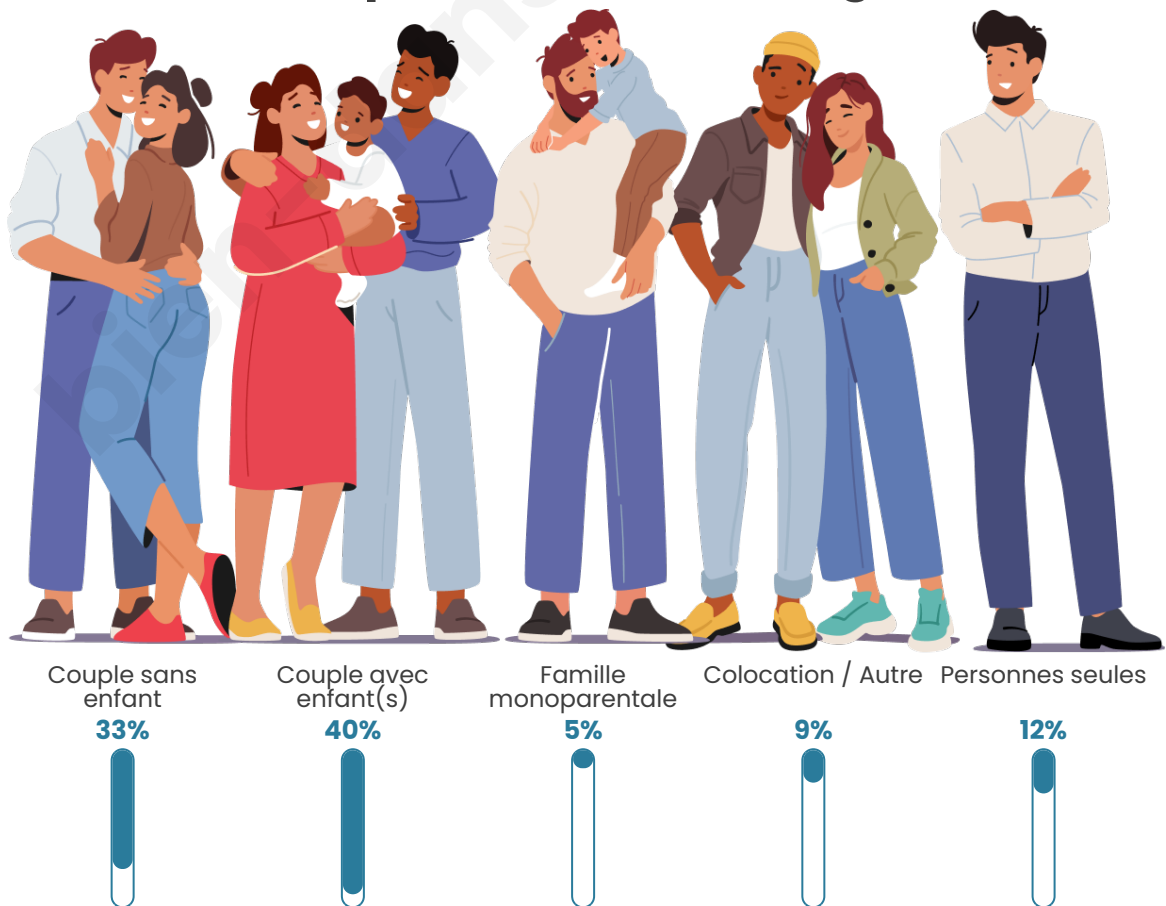

Nombre d'habitants

374

Age moyen

40 ans

Pop active

51.3%

Taux chômage

4%

Tranche d'âge

Activité professionnelle

Niveau de diplôme

Composition des ménages

Profils électoraux

Premier tour

	Emmanuel MACRON	28.15 %
	Jean-Luc MÉLENCHON	27.73 %
	Marine LE PEN	18.49 %
	Fabien ROUSSEL	7.14 %
	Jean LASSALLE	4.20 %
	Valérie PÉCRESSE	4.20 %
	Éric ZEMMOUR	2.94 %
	Yannick JADOT	2.94 %
	Philippe POUTOU	1.68 %
	Nicolas DUPONT- AIGNAN	1.68 %
	Anne HIDALGO	0.84 %
	Nathalie ARTHAUD	0.00 %