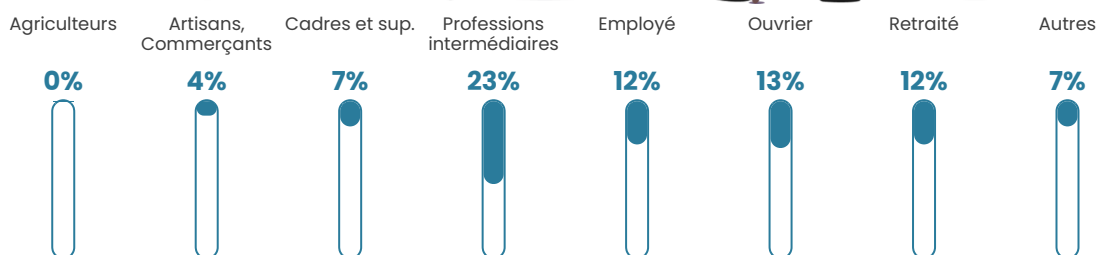

Pop densité

23 h/km²

Revenu moyen

22 960 €/an

Evolution du nombre d'habitants

Sources : Institut national de la statistique et des études économiques (insee) selon Les dernières parutions officielles de 2024 portant sur les années 2020, 2021 et 2022.

Tranche d'âge

Activité professionnelle

Niveau de diplôme

Composition des ménages

Profils électoraux

Premier tour

	Emmanuel MACRON	28.15 %
	Jean-Luc MÉLENCHON	27.73 %
	Marine LE PEN	18.49 %
	Fabien ROUSSEL	7.14 %
	Jean LASSALLE	4.20 %
	Valérie PÉCRESSE	4.20 %
	Éric ZEMMOUR	2.94 %
	Yannick JADOT	2.94 %
	Philippe POUTOU	1.68 %
	Nicolas DUPONT- AIGNAN	1.68 %
	Anne HIDALGO	0.84 %
	Nathalie ARTHAUD	0.00 %