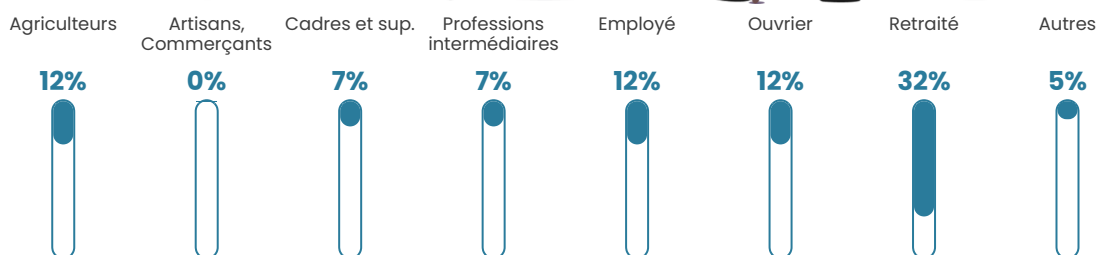

5 h/km²

Revenu moyen

19 720 €/an

Evolution du nombre d'habitants

Sources : Institut national de la statistique et des études économiques (insee) selon Les dernières parutions officielles de 2024 portant sur les années 2020, 2021 et 2022.

Tranche d'âge

Activité professionnelle

Niveau de diplôme

Composition des ménages

Profils électoraux

Premier tour

	Marine LE PEN	26.81 %
	Jean-Luc MÉLENCHON	21.01 %
	Emmanuel MACRON	11.59 %
	Jean LASSALLE	7.97 %
	Éric ZEMMOUR	7.25 %
	Valérie PÉCRESSÉ	7.25 %
	Yannick JADOT	5.80 %
	Fabien ROUSSEL	5.07 %
	Nicolas DUPONT-AIGNAN	2.90 %
	Anne HIDALGO	2.17 %
	Philippe POUTOU	1.45 %
	Nathalie ARTHAUD	0.72 %