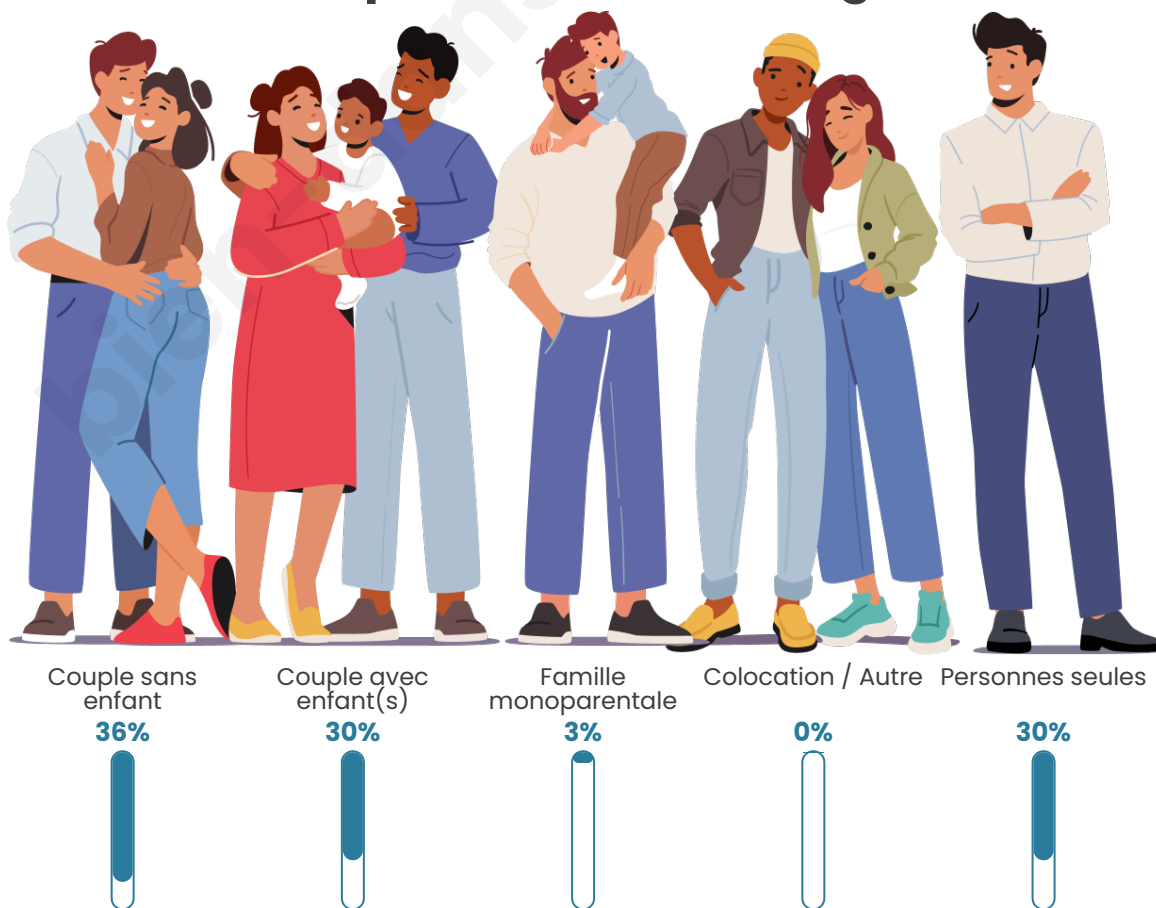

Tranche d'âge

Activité professionnelle

Niveau de diplôme

Composition des ménages

Profils électoraux

Premier tour

	Marine LE PEN	26.81 %
	Jean-Luc MÉLENCHON	21.01 %
	Emmanuel MACRON	11.59 %
	Jean LASSALLE	7.97 %
	Éric ZEMMOUR	7.25 %
	Valérie PÉCRESSÉ	7.25 %
	Yannick JADOT	5.80 %
	Fabien ROUSSEL	5.07 %
	Nicolas DUPONT-AIGNAN	2.90 %
	Anne HIDALGO	2.17 %
	Philippe POUTOU	1.45 %
	Nathalie ARTHAUD	0.72 %