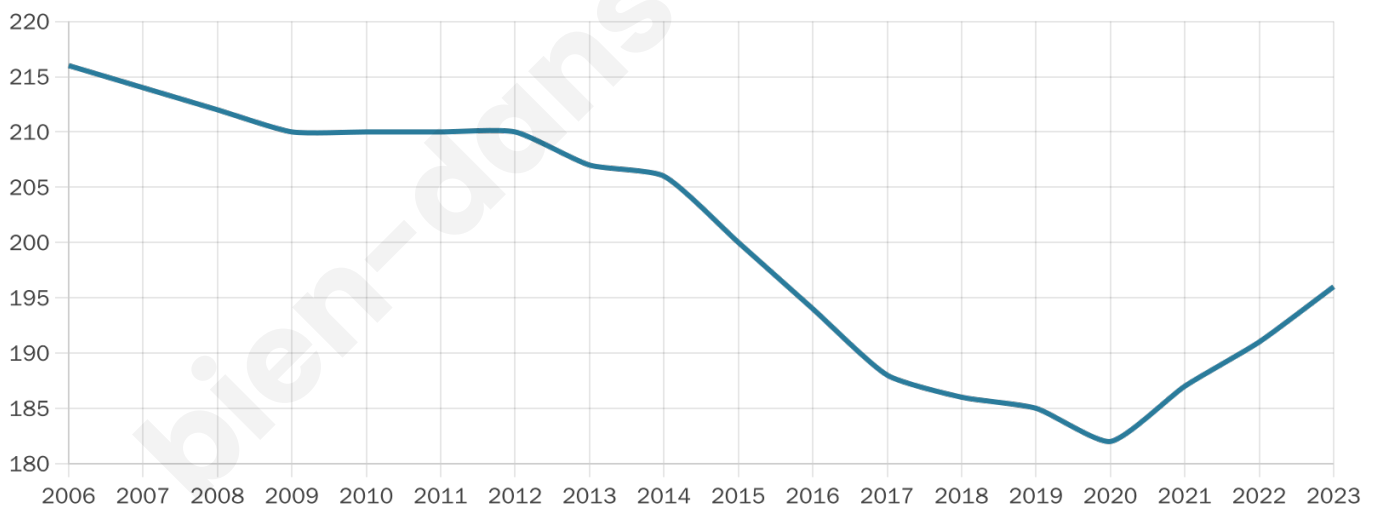

196

Age moyen

46 ans

Pop active

43.9%

Taux chômage

1.9%

Pop densité

5 h/km²

Revenu moyen

19 720 €/an

Evolution du nombre d'habitants

Sources : Institut national de la statistique et des études économiques (insee) selon Les dernières parutions officielles de 2024 portant sur les années 2020, 2021 et 2022.