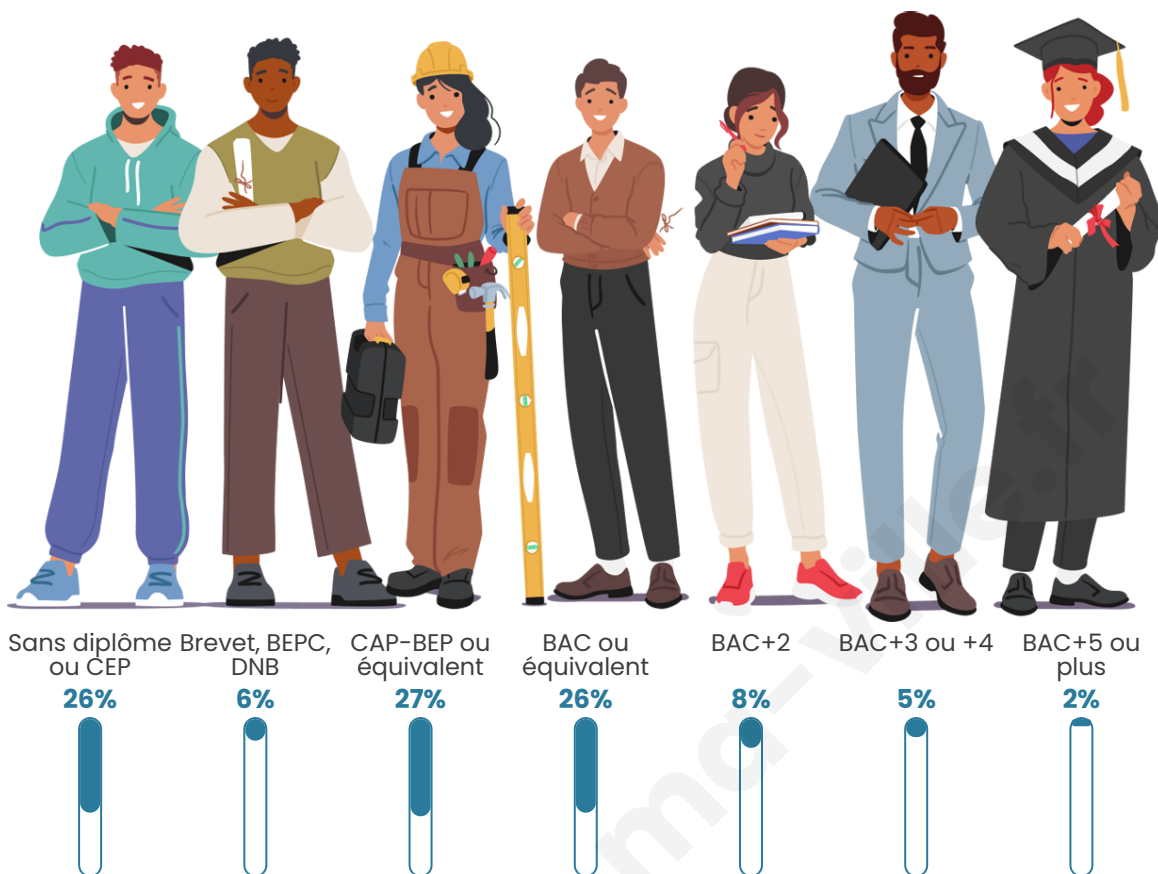

196

Age moyen

46 ans

Pop active

43.9%

Taux chômage

1.9%

Pop densité

Tranche d'âge

Activité professionnelle

Niveau de diplôme

Composition des ménages

Profils électoraux

Premier tour

	Marine LE PEN	26.81 %
	Jean-Luc MÉLENCHON	21.01 %
	Emmanuel MACRON	11.59 %
	Jean LASSALLE	7.97 %
	Éric ZEMMOUR	7.25 %
	Valérie PÉCRESSÉ	7.25 %
	Yannick JADOT	5.80 %
	Fabien ROUSSEL	5.07 %
	Nicolas DUPONT-AIGNAN	2.90 %
	Anne HIDALGO	2.17 %
	Philippe POUTOU	1.45 %
	Nathalie ARTHAUD	0.72 %