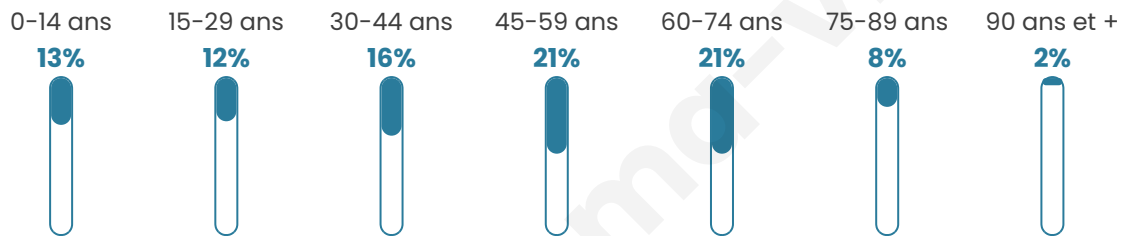

196

Age moyen

46 ans

Pop active

43.9%

Taux chômage

1.9%

Pop densité

5 h/km²

Revenu moyen

19 720 €/an

Evolution du nombre d'habitants

Sources : Institut national de la statistique et des études économiques (insee) selon Les dernières parutions officielles de 2024 portant sur les années 2020, 2021 et 2022.

Tranche d'âge

Activité professionnelle

Niveau de diplôme

Composition des ménages

Profils électoraux

Premier tour

	Marine LE PEN	26.81 %
	Jean-Luc MÉLENCHON	21.01 %
	Emmanuel MACRON	11.59 %
	Jean LASSALLE	7.97 %
	Éric ZEMMOUR	7.25 %
	Valérie PÉCRESSÉ	7.25 %
	Yannick JADOT	5.80 %
	Fabien ROUSSEL	5.07 %
	Nicolas DUPONT-AIGNAN	2.90 %
	Anne HIDALGO	2.17 %
	Philippe POUTOU	1.45 %
	Nathalie ARTHAUD	0.72 %

177 inscrits

Participation : 81.92%

Votes blancs : 2.76%

Votes nuls : 2.07%

Second tour

	Emmanuel MACRON	40,54 %
	Marine LE PEN	59,46 %

177 inscrits

Participation : 75.71%