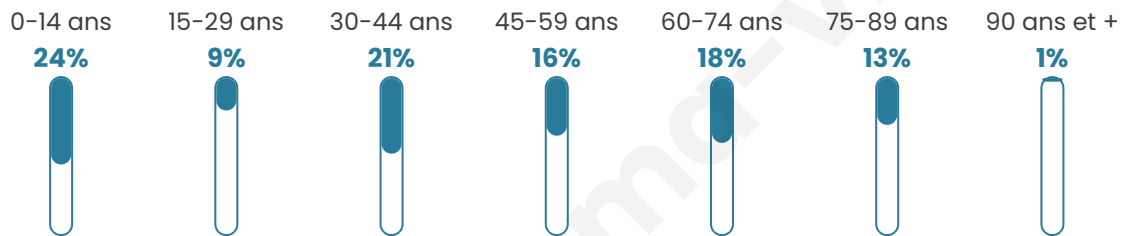

79

Age moyen

43 ans

Pop active

43%

Taux chômage

4.7%

Pop densité

20 h/km²

Revenu moyen

NC

Evolution du nombre d'habitants

Sources : Institut national de la statistique et des études économiques (insee) selon Les dernières parutions officielles de 2024 portant sur les années 2020, 2021 et 2022.

Tranche d'âge

Activité professionnelle

Niveau de diplôme

Composition des ménages

Profils électoraux

Premier tour

	Emmanuel MACRON	34.04 %
	Marine LE PEN	21.28 %
	Jean-Luc MÉLENCHON	14.89 %
	Éric ZEMMOUR	8.51 %
	Valérie PÉCRESE	8.51 %
	Nicolas DUPONT- AIGNAN	6.38 %
	Jean LASSALLE	4.26 %
	Anne HIDALGO	2.13 %
	Nathalie ARTHAUD	0.00 %
	Fabien ROUSSEL	0.00 %
	Yannick JADOT	0.00 %
	Philippe POUTOU	0.00 %

Second tour

	Emmanuel MACRON	48,94 %
	Marine LE PEN	51,06 %

62 inscrits

Participation : 77.42%

Votes blancs : 2.08%

Votes nuls : 0%

62 inscrits

Participation : 77.42%