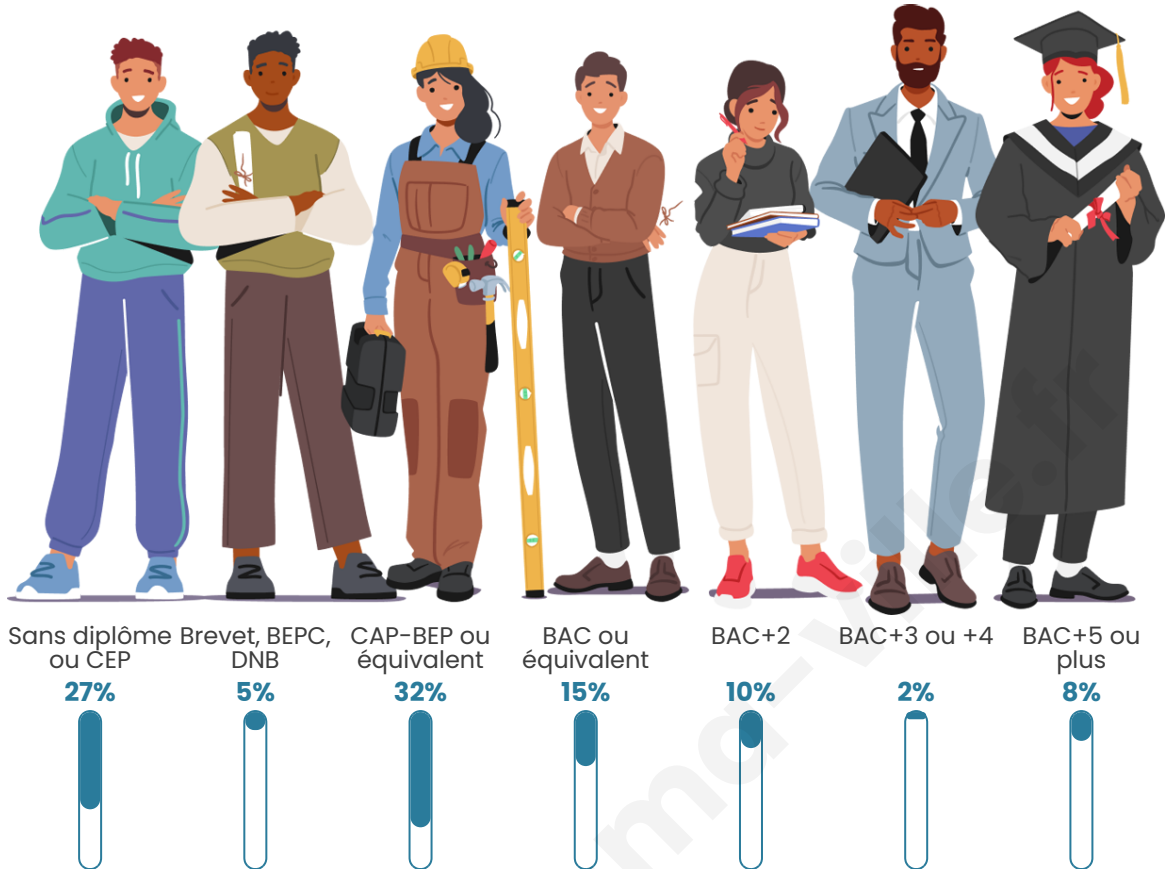

79

Age moyen

43 ans

Pop active

43%

Taux chômage

4.7%

Pop densité

Tranche d'âge

Activité professionnelle

Niveau de diplôme

Composition des ménages

Profils électoraux

Premier tour

	Emmanuel MACRON	34.04 %
	Marine LE PEN	21.28 %
	Jean-Luc MÉLENCHON	14.89 %
	Éric ZEMMOUR	8.51 %
	Valérie PÉCRESE	8.51 %
	Nicolas DUPONT- AIGNAN	6.38 %
	Jean LASSALLE	4.26 %
	Anne HIDALGO	2.13 %
	Nathalie ARTHAUD	0.00 %
	Fabien ROUSSEL	0.00 %
	Yannick JADOT	0.00 %
	Philippe POUTOU	0.00 %