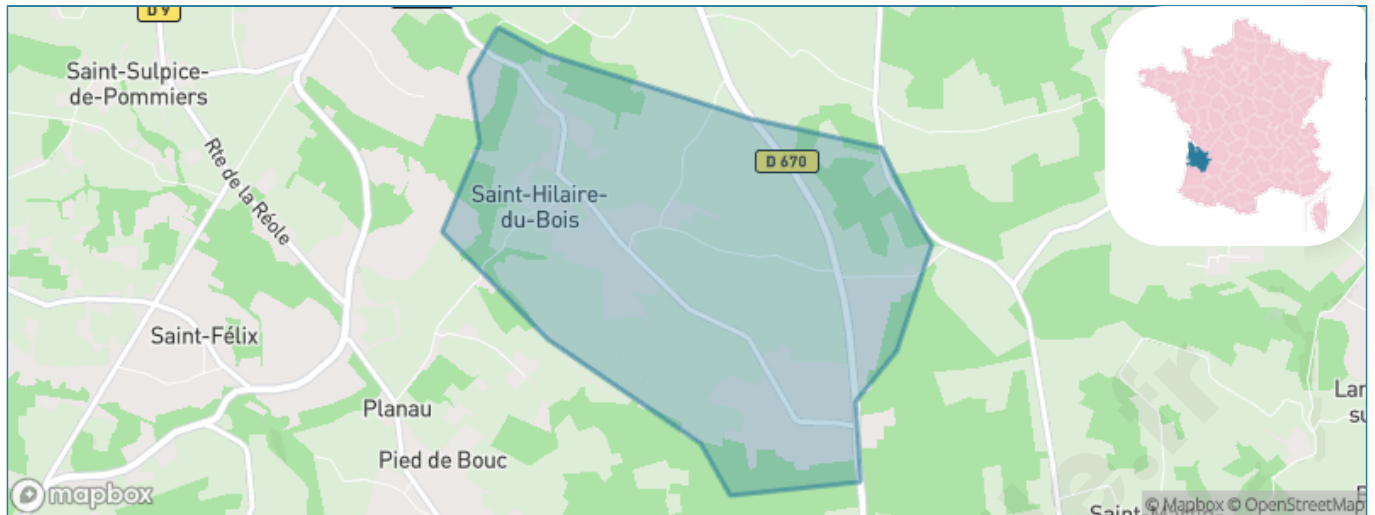

Version web

Ville de Saint-Hilaire-du-Bois

Présenté par

BIEN dans ma **VILLE** 

Sommaire

Situation géographique	3
Statistiques sur la population	4
Evolution du nombre d'habitants	4
Tranche d'âge	5
0-14 ans	5
15-29 ans	5
30-44 ans	5
45-59 ans	5
60-74 ans	5
75-89 ans	5
90 ans et +	5
Activité professionnelle	5
Agriculteurs	5
Artisans, Commerçants	5
Cadres et sup.	5
Professions intermédiaires	5
Employé	5
Ouvrier	5
Retraité	5
Autres	5
Niveau de diplôme	6
Sans diplôme ou CEP	6
Brevet, BEPC, DNB	6
CAP-BEP ou équivalent	6
BAC ou équivalent	6
BAC+2	6
BAC+3 ou +4	6
BAC+5 ou plus	6
Composition des ménages	6
Couple sans enfant	6
Couple avec enfant(s)	6
Famille monoparentale	6
Colocation / Autre	6
Personnes seules	6
Profils électoraux	7
Premier tour	7
Sécurité	8
Evolution du nombre d'infractions	8
Pour comparer	9
Services à la population	10
Commerce	10
Éducation	10
Villes autour de Saint-Hilaire-du-Bois	12

Situation géographique

i Informations clés

- **Région** : Nouvelle-Aquitaine
- **Département** : Gironde
- **Code postal** : 33540
- **Superficie** : 4 km²

Statistiques sur la population

Nombre d'habitants