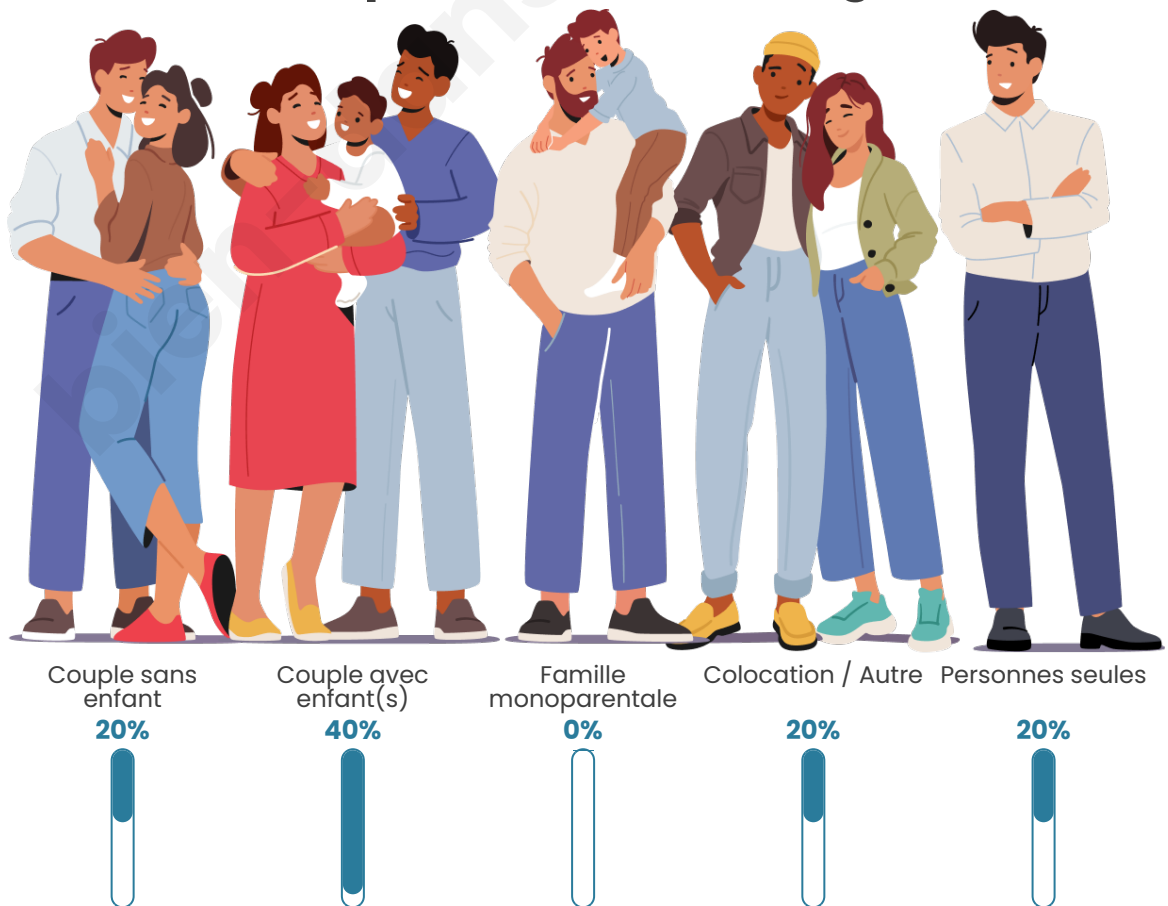

Tranche d'âge

Activité professionnelle

Niveau de diplôme

Composition des ménages

Profils électoraux

Premier tour

	Emmanuel MACRON	34.04 %
	Marine LE PEN	21.28 %
	Jean-Luc MÉLENCHON	14.89 %
	Éric ZEMMOUR	8.51 %
	Valérie PÉCRESE	8.51 %
	Nicolas DUPONT- AIGNAN	6.38 %
	Jean LASSALLE	4.26 %
	Anne HIDALGO	2.13 %
	Nathalie ARTHAUD	0.00 %
	Fabien ROUSSEL	0.00 %
	Yannick JADOT	0.00 %
	Philippe POUTOU	0.00 %