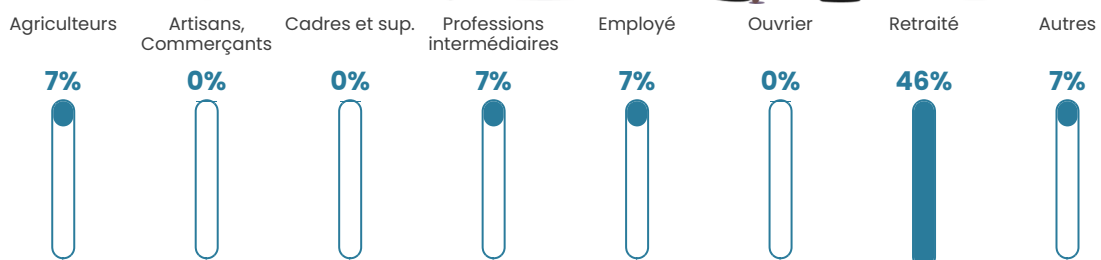

20 h/km²

Revenu moyen

NC

Evolution du nombre d'habitants

Sources : Institut national de la statistique et des études économiques (insee) selon Les dernières parutions officielles de 2024 portant sur les années 2020, 2021 et 2022.

Tranche d'âge

Activité professionnelle

Niveau de diplôme

Composition des ménages

Profils électoraux

Premier tour

	Emmanuel MACRON	34.04 %
	Marine LE PEN	21.28 %
	Jean-Luc MÉLENCHON	14.89 %
	Éric ZEMMOUR	8.51 %
	Valérie PÉCRESE	8.51 %
	Nicolas DUPONT- AIGNAN	6.38 %
	Jean LASSALLE	4.26 %
	Anne HIDALGO	2.13 %
	Nathalie ARTHAUD	0.00 %
	Fabien ROUSSEL	0.00 %
	Yannick JADOT	0.00 %
	Philippe POUTOU	0.00 %