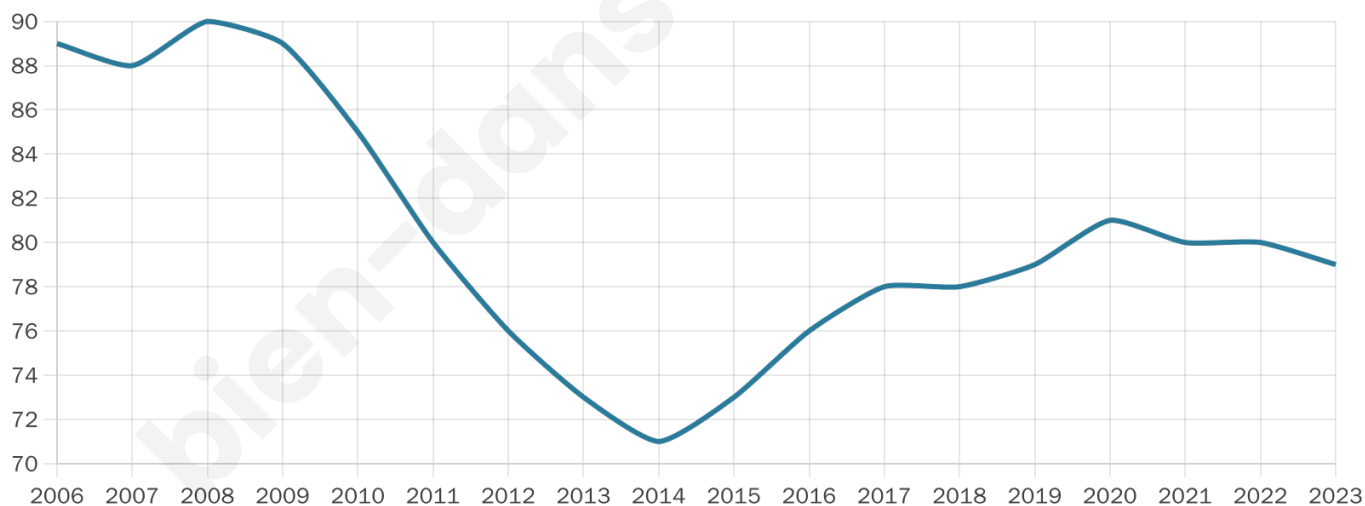

79

Age moyen

43 ans

Pop active

43%

Taux chômage

4.7%

Pop densité

20 h/km²

Revenu moyen

NC

Evolution du nombre d'habitants

Sources : Institut national de la statistique et des études économiques (insee) selon Les dernières parutions officielles de 2024 portant sur les années 2020, 2021 et 2022.