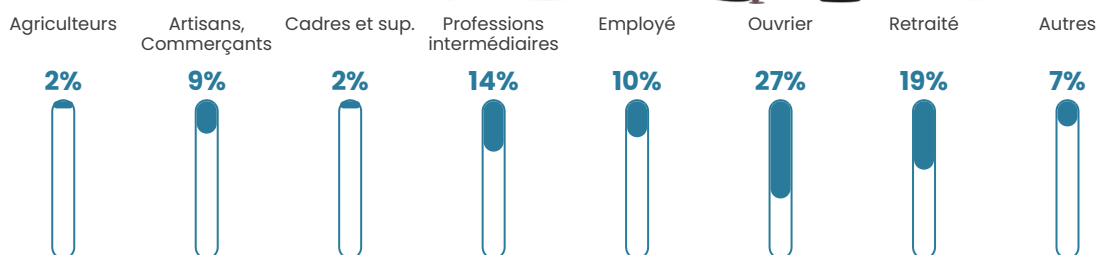

42 h/km²

Revenu moyen

24 270 €/an

Evolution du nombre d'habitants

Sources : Institut national de la statistique et des études économiques (insee) selon Les dernières parutions officielles de 2024 portant sur les années 2020, 2021 et 2022.

Tranche d'âge

Activité professionnelle

Niveau de diplôme

Composition des ménages

Profils électoraux

Premier tour

	Marine LE PEN	34.42 %
	Emmanuel MACRON	25.58 %
	Jean-Luc MÉLENCHON	16.28 %
	Jean LASSALLE	5.58 %
	Valérie PÉCRESSÉ	4.65 %
	Éric ZEMMOUR	3.26 %
	Fabien ROUSSEL	2.79 %
	Yannick JADOT	2.33 %
	Nicolas DUPONT-AIGNAN	1.86 %
	Anne HIDALGO	1.40 %
	Nathalie ARTHAUD	0.93 %
	Philippe POUTOU	0.93 %