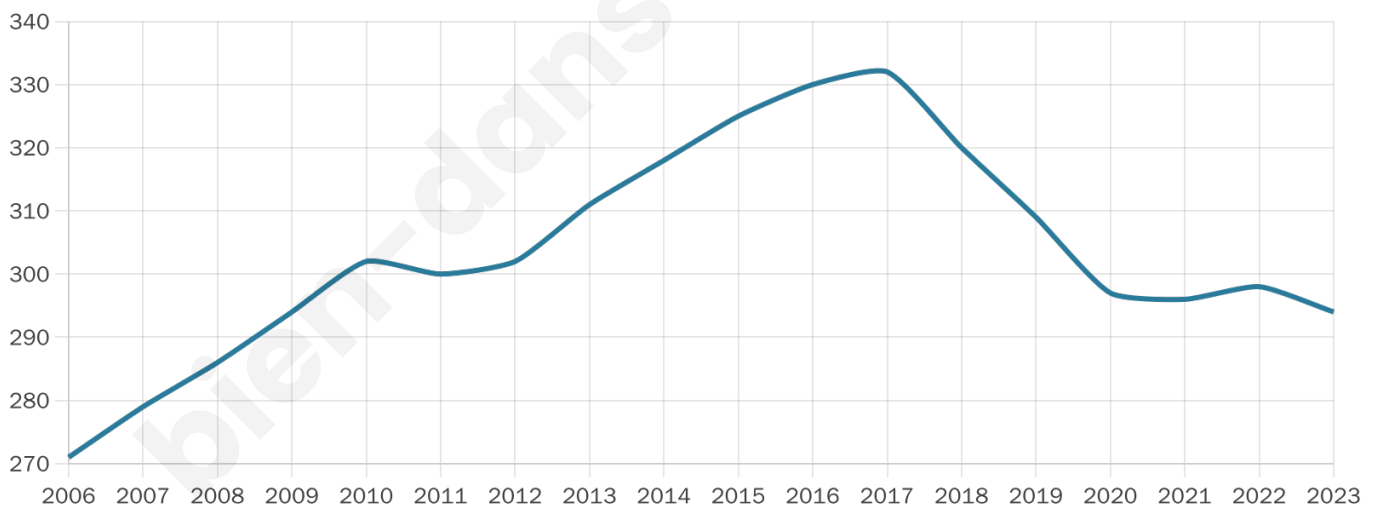

294

Age moyen

47 ans

Pop active

49.3%

Taux chômage

8.7%

Pop densité

42 h/km²

Revenu moyen

24 270 €/an

Evolution du nombre d'habitants

Sources : Institut national de la statistique et des études économiques (insee) selon Les dernières parutions officielles de 2024 portant sur les années 2020, 2021 et 2022.