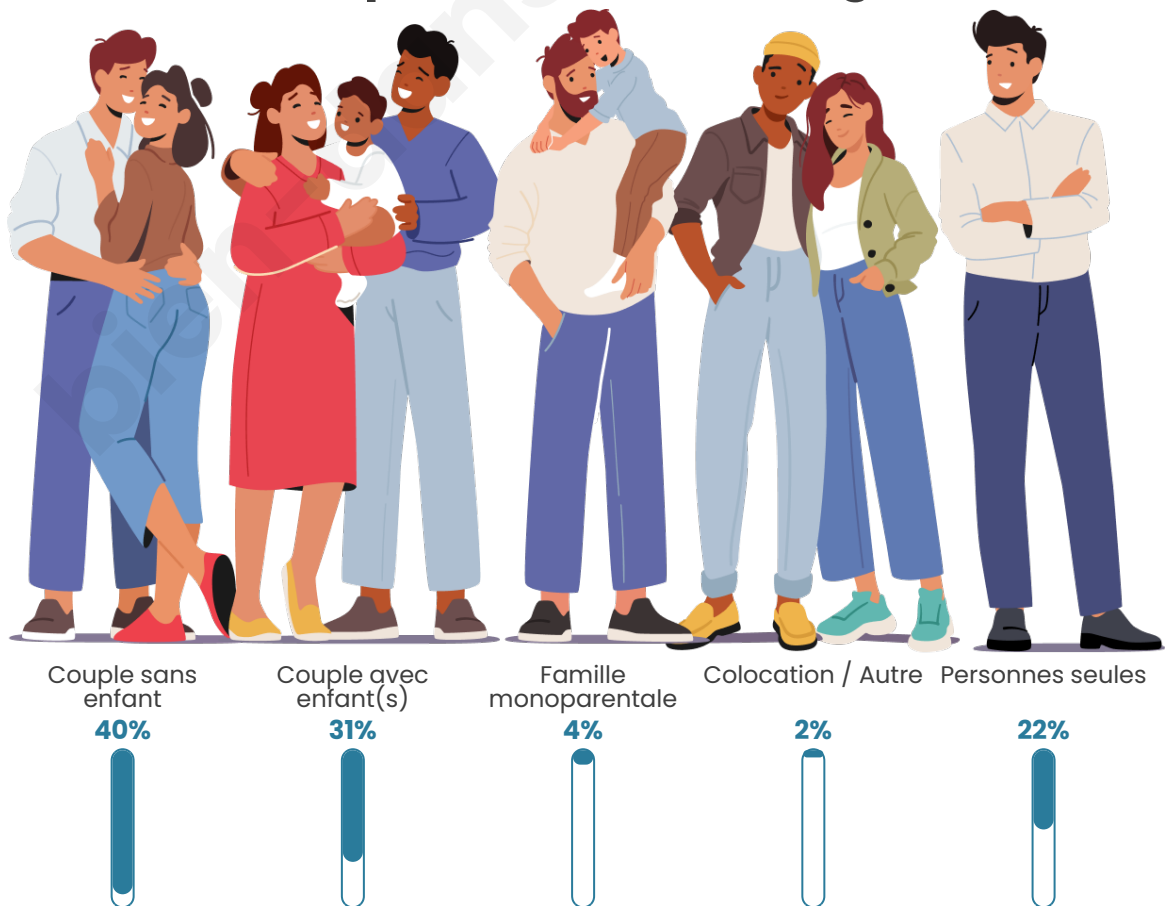

Tranche d'âge

Activité professionnelle

Niveau de diplôme

Composition des ménages

Profils électoraux

Premier tour

	Marine LE PEN	34.42 %
	Emmanuel MACRON	25.58 %
	Jean-Luc MÉLENCHON	16.28 %
	Jean LASSALLE	5.58 %
	Valérie PÉCRESSÉ	4.65 %
	Éric ZEMMOUR	3.26 %
	Fabien ROUSSEL	2.79 %
	Yannick JADOT	2.33 %
	Nicolas DUPONT-AIGNAN	1.86 %
	Anne HIDALGO	1.40 %
	Nathalie ARTHAUD	0.93 %
	Philippe POUTOU	0.93 %