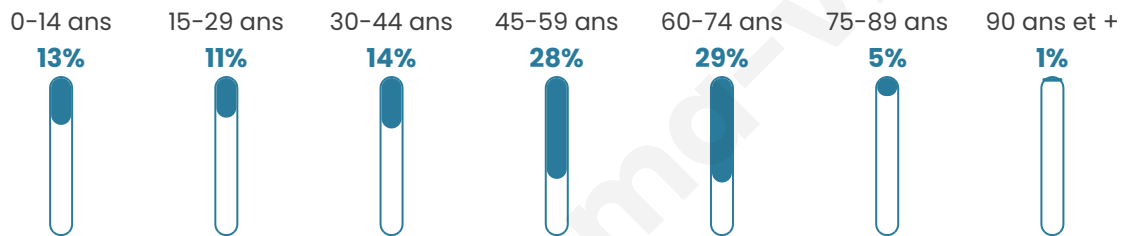

294

Age moyen

47 ans

Pop active

49.3%

Taux chômage

8.7%

Pop densité

42 h/km²

Revenu moyen

24 270 €/an

Evolution du nombre d'habitants

Sources : Institut national de la statistique et des études économiques (insee) selon Les dernières parutions officielles de 2024 portant sur les années 2020, 2021 et 2022.

Tranche d'âge

Activité professionnelle

Niveau de diplôme

Composition des ménages

Profils électoraux

Premier tour

	Marine LE PEN	34.42 %
	Emmanuel MACRON	25.58 %
	Jean-Luc MÉLENCHON	16.28 %
	Jean LASSALLE	5.58 %
	Valérie PÉCRESSÉ	4.65 %
	Éric ZEMMOUR	3.26 %
	Fabien ROUSSEL	2.79 %
	Yannick JADOT	2.33 %
	Nicolas DUPONT-AIGNAN	1.86 %
	Anne HIDALGO	1.40 %
	Nathalie ARTHAUD	0.93 %
	Philippe POUTOU	0.93 %

278 inscrits

Participation : 79.14%

Votes blancs : 0.91%

Votes nuls : 1.36%

Second tour

	Emmanuel MACRON	45,6 %
	Marine LE PEN	54,4 %

278 inscrits

Participation : 73.74%