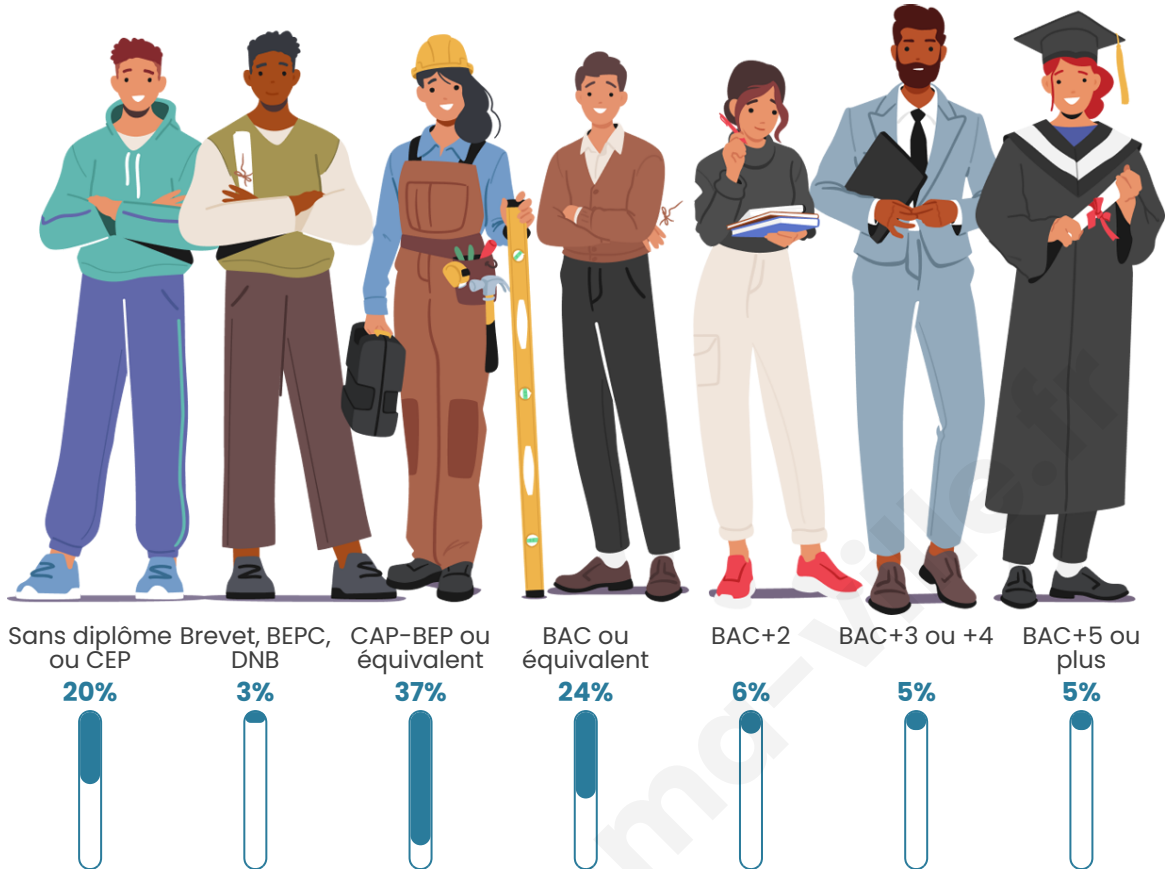

Tranche d'âge

Activité professionnelle

Niveau de diplôme

Composition des ménages

Profils électoraux

Premier tour

	Marine LE PEN	34.42 %
	Emmanuel MACRON	25.58 %
	Jean-Luc MÉLENCHON	16.28 %
	Jean LASSALLE	5.58 %
	Valérie PÉCRESSÉ	4.65 %
	Éric ZEMMOUR	3.26 %
	Fabien ROUSSEL	2.79 %
	Yannick JADOT	2.33 %
	Nicolas DUPONT-AIGNAN	1.86 %
	Anne HIDALGO	1.40 %
	Nathalie ARTHAUD	0.93 %
	Philippe POUTOU	0.93 %