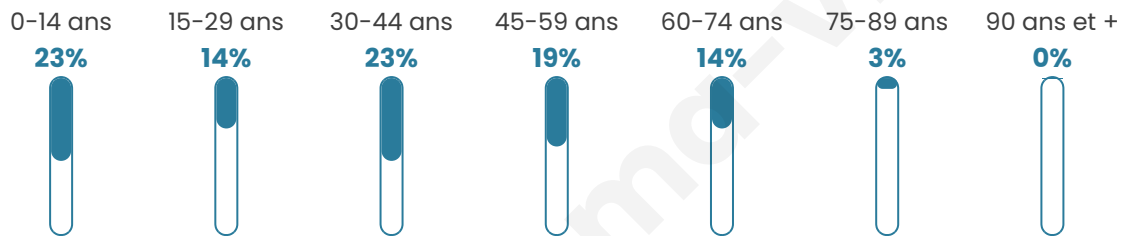

# Statistiques sur la population

Nombre d'habitants

**2 423**

Age moyen

**37 ans**

Pop active

**50.8%**

Taux chômage

**4.4%**

Pop densité

**135 h/km<sup>2</sup>**

Revenu moyen

**23 830 €/an**

## Evolution du nombre d'habitants

Sources : Institut national de la statistique et des études économiques (insee) selon Les dernières parutions officielles de 2024 portant sur les années 2020, 2021 et 2022.

## Tranche d'âge