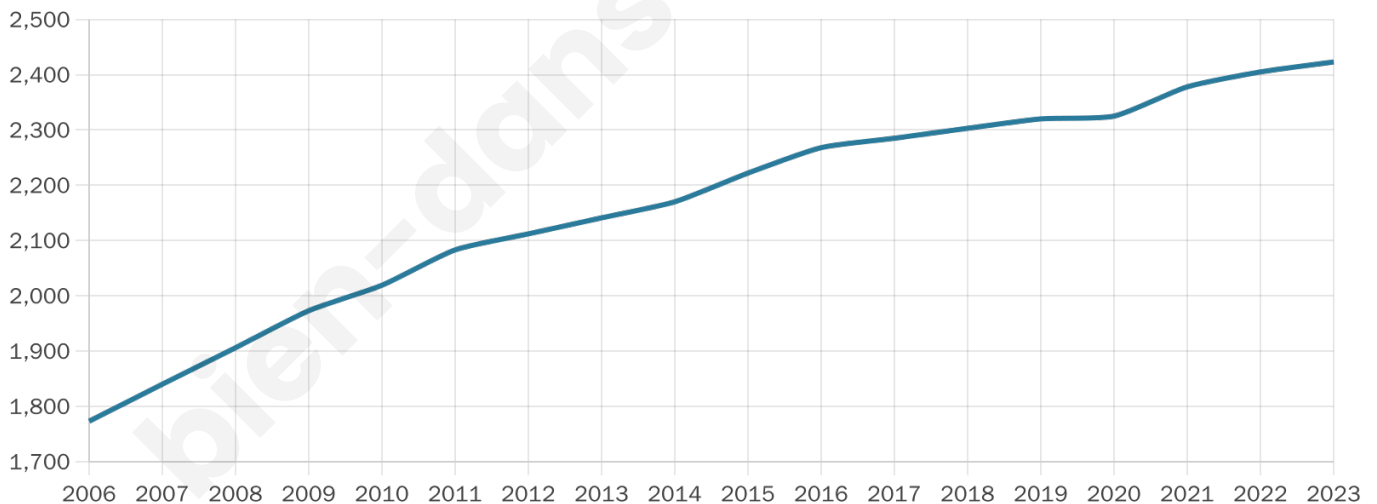

# Statistiques sur la population

Nombre d'habitants

**2 423**

Age moyen

**37 ans**

Pop active

**50.8%**

Taux chômage

**4.4%**

Pop densité

**135 h/km<sup>2</sup>**

Revenu moyen

**23 830 €/an**

## Evolution du nombre d'habitants

Sources : Institut national de la statistique et des études économiques (insee) selon Les dernières parutions officielles de 2024 portant sur les années 2020, 2021 et 2022.