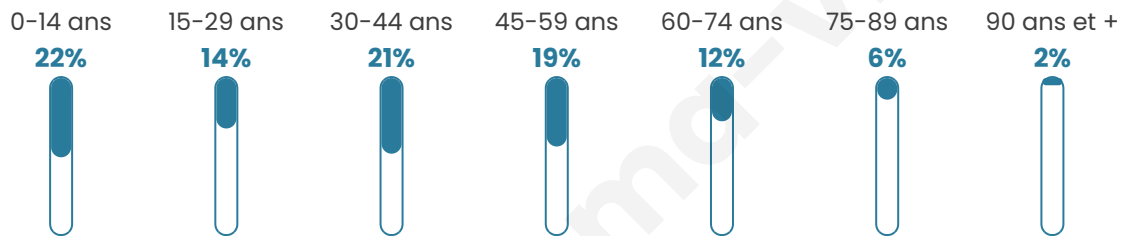

# Statistiques sur la population

Nombre d'habitants

**2 422**

Age moyen

**38 ans**

Pop active

**47.8%**

Taux chômage

**5.6%**

Pop densité

**69 h/km<sup>2</sup>**

Revenu moyen

**22 760 €/an**

## Evolution du nombre d'habitants

Sources : Institut national de la statistique et des études économiques (insee) selon Les dernières parutions officielles de 2024 portant sur les années 2020, 2021 et 2022.

## Tranche d'âge