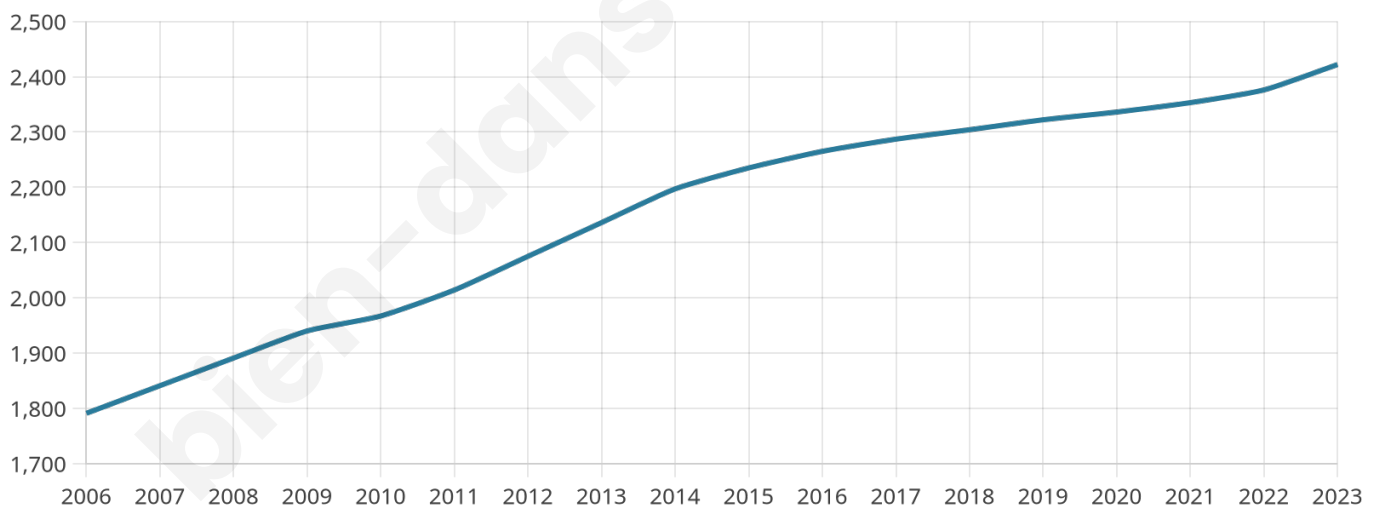

# Statistiques sur la population

Nombre d'habitants

**2 422**

Age moyen

**38 ans**

Pop active

**47.8%**

Taux chômage

**5.6%**

Pop densité

**69 h/km<sup>2</sup>**

Revenu moyen

**22 760 €/an**

## Evolution du nombre d'habitants

Sources : Institut national de la statistique et des études économiques (insee) selon Les dernières parutions officielles de 2024 portant sur les années 2020, 2021 et 2022.