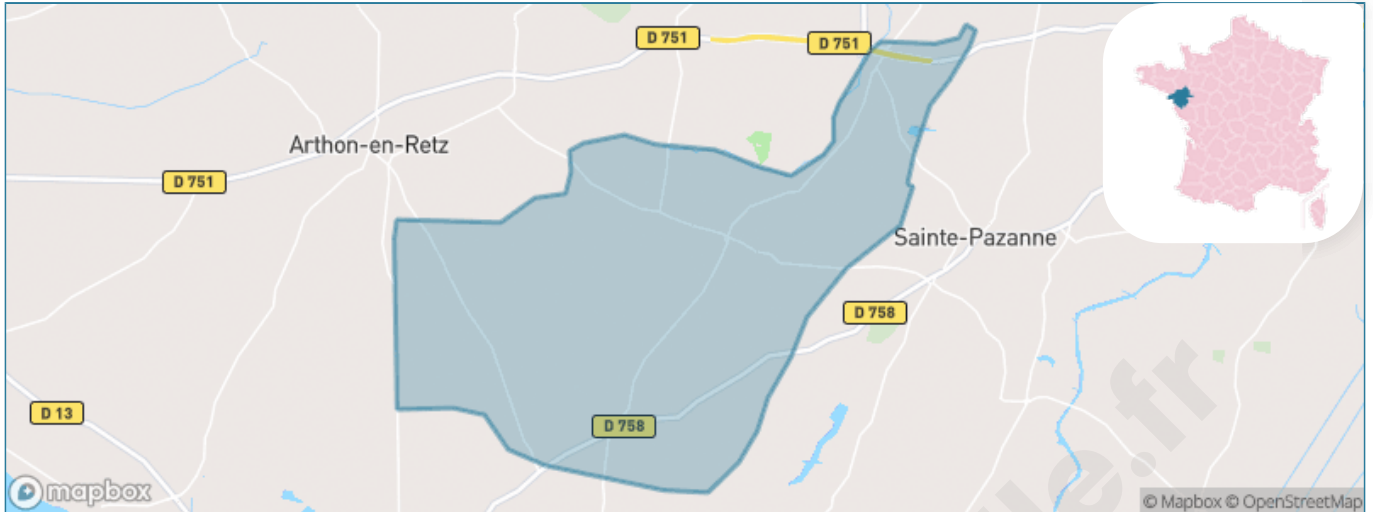

# Ville de Saint-Hilaire-de-Chaléons

Présenté par

**BIEN** dans ma **VILLE** 

# Situation géographique

## i Informations clés

- **Région** : Pays de la Loire
- **Département** : Loire-Atlantique
- **Code postal** : 44680
- **Superficie** : 35 km<sup>2</sup>