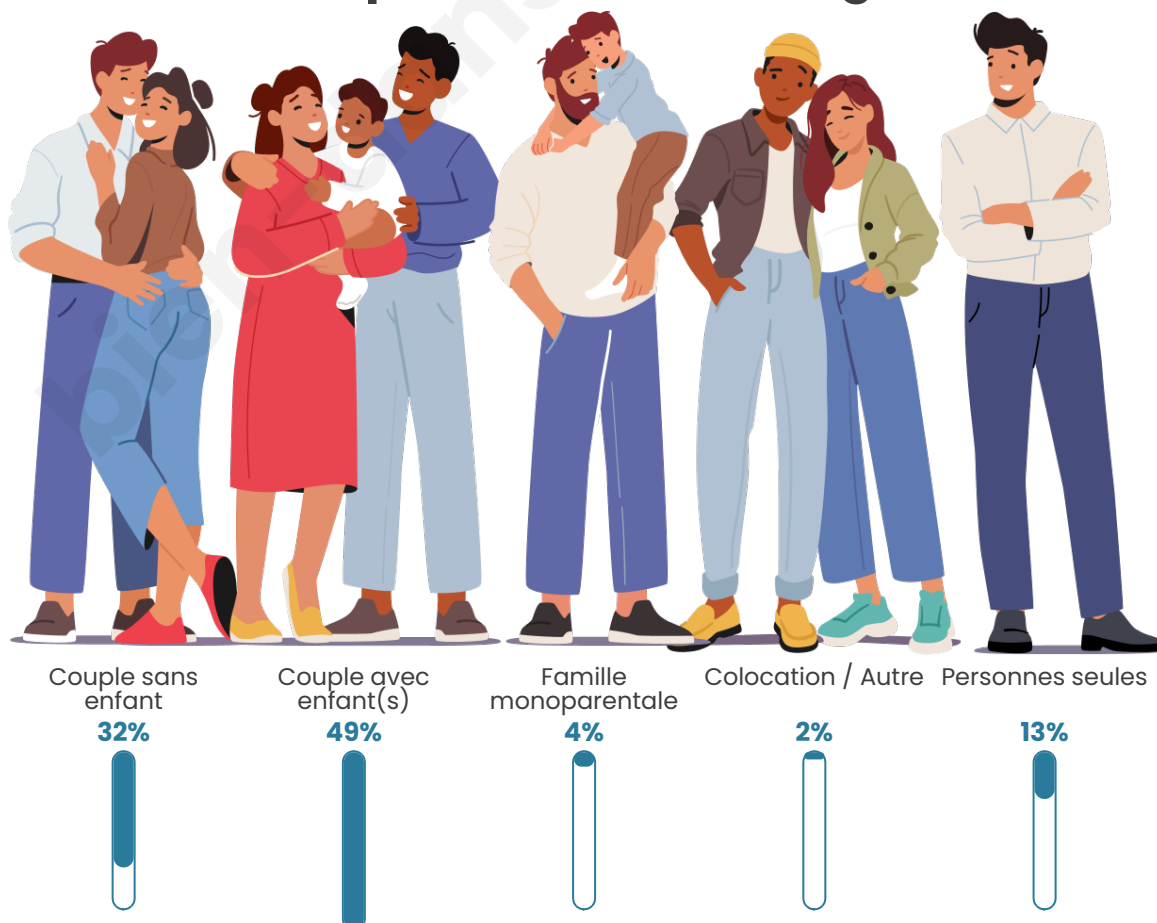

Tranche d'âge

Activité professionnelle

Niveau de diplôme

Composition des ménages

Profils électoraux

Premier tour

	Marine LE PEN	25.94 %
	Emmanuel MACRON	23.68 %
	Jean-Luc MÉLENCHON	15.62 %
	Éric ZEMMOUR	8.31 %
	Yannick JADOT	6.30 %
	Valérie PÉCRESE	6.05 %
	Jean LASSALLE	4.28 %
	Nicolas DUPONT-AIGNAN	4.03 %
	Anne HIDALGO	3.27 %
	Fabien ROUSSEL	1.26 %
	Philippe POUTOU	1.01 %
	Nathalie ARTHAUD	0.25 %