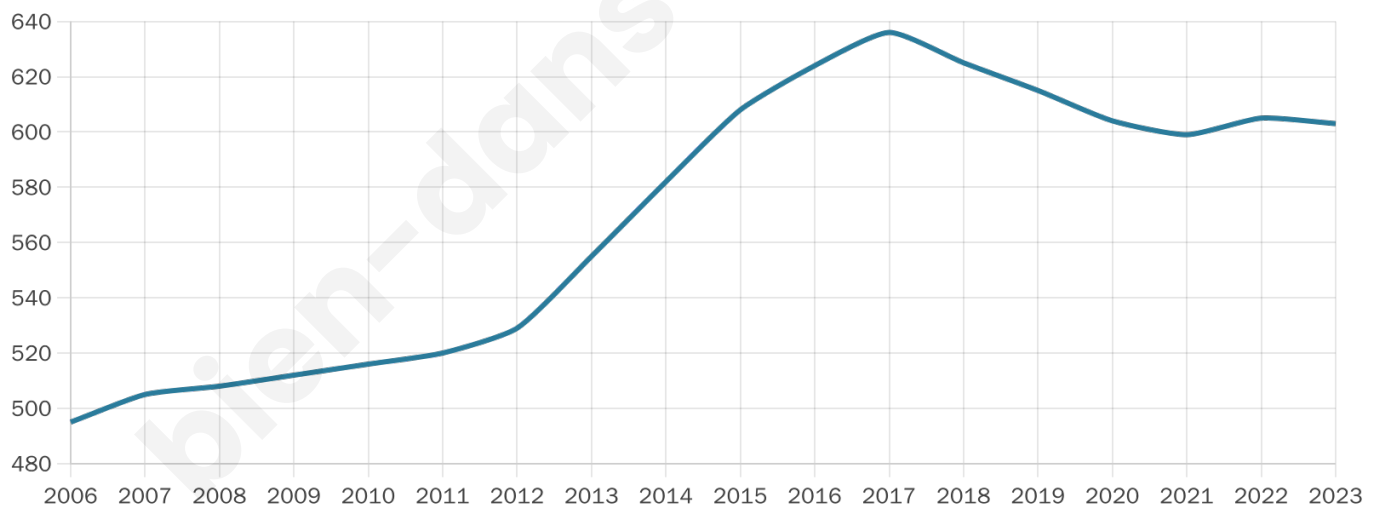

603

Age moyen

40 ans

Pop active

51.4%

Taux chômage

6.6%

Pop densité

86 h/km²

Revenu moyen

27 330 €/an

Evolution du nombre d'habitants

Sources : Institut national de la statistique et des études économiques (insee) selon Les dernières parutions officielles de 2024 portant sur les années 2020, 2021 et 2022.