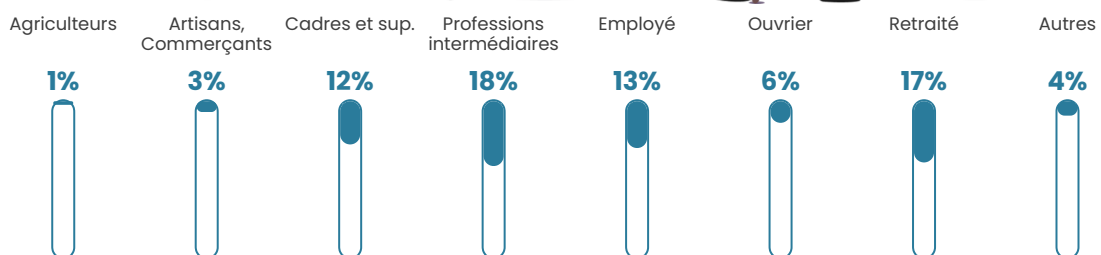

603

Age moyen

40 ans

Pop active

51.4%

Taux chômage

6.6%

Pop densité

86 h/km²

Revenu moyen

27 330 €/an

Evolution du nombre d'habitants

Sources : Institut national de la statistique et des études économiques (insee) selon Les dernières parutions officielles de 2024 portant sur les années 2020, 2021 et 2022.

Tranche d'âge

Activité professionnelle

Niveau de diplôme

Composition des ménages

Profils électoraux

Premier tour

	Marine LE PEN	25.94 %
	Emmanuel MACRON	23.68 %
	Jean-Luc MÉLENCHON	15.62 %
	Éric ZEMMOUR	8.31 %
	Yannick JADOT	6.30 %
	Valérie PÉCRESE	6.05 %
	Jean LASSALLE	4.28 %
	Nicolas DUPONT-AIGNAN	4.03 %
	Anne HIDALGO	3.27 %
	Fabien ROUSSEL	1.26 %
	Philippe POUTOU	1.01 %
	Nathalie ARTHAUD	0.25 %