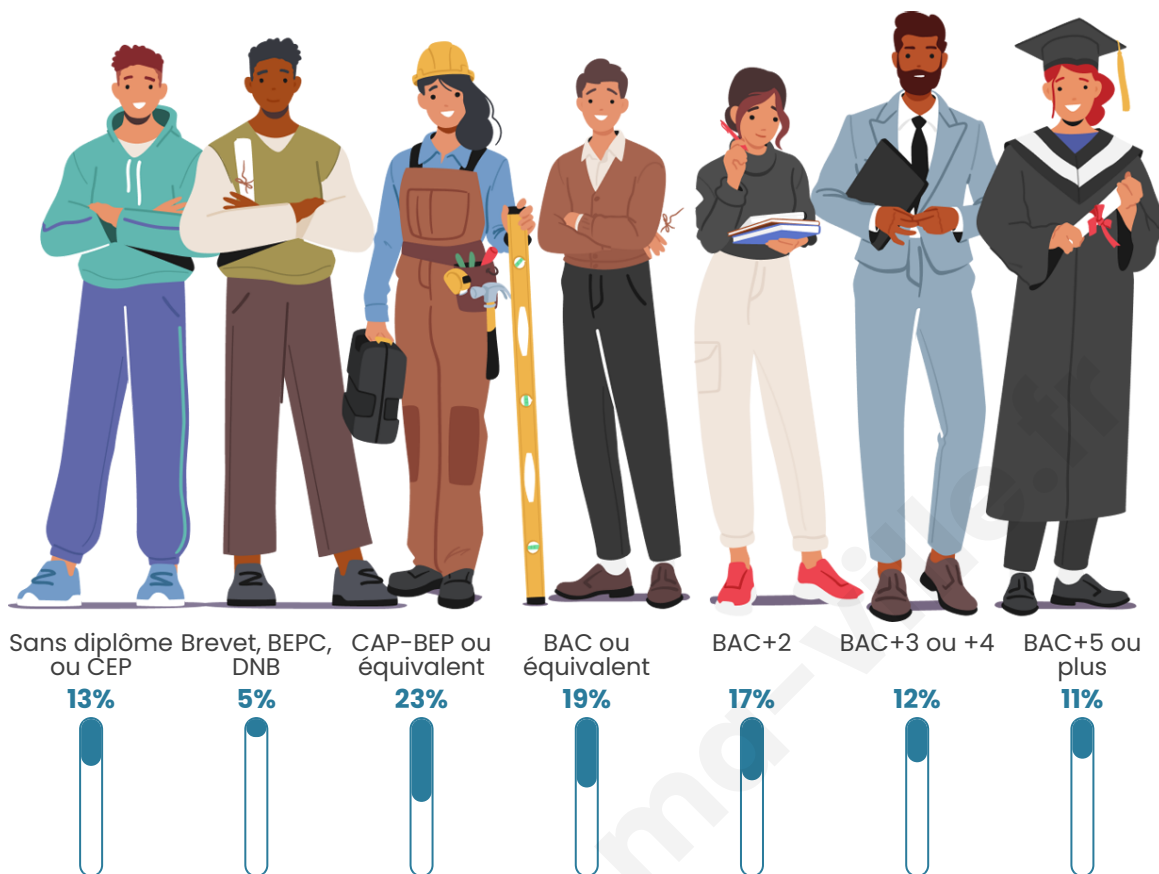

603

Age moyen

40 ans

Pop active

51.4%

Taux chômage

6.6%

Pop densité

Tranche d'âge

Activité professionnelle

Niveau de diplôme

Composition des ménages

Profils électoraux

Premier tour

	Marine LE PEN	25.94 %
	Emmanuel MACRON	23.68 %
	Jean-Luc MÉLENCHON	15.62 %
	Éric ZEMMOUR	8.31 %
	Yannick JADOT	6.30 %
	Valérie PÉCRESE	6.05 %
	Jean LASSALLE	4.28 %
	Nicolas DUPONT-AIGNAN	4.03 %
	Anne HIDALGO	3.27 %
	Fabien ROUSSEL	1.26 %
	Philippe POUTOU	1.01 %
	Nathalie ARTHAUD	0.25 %