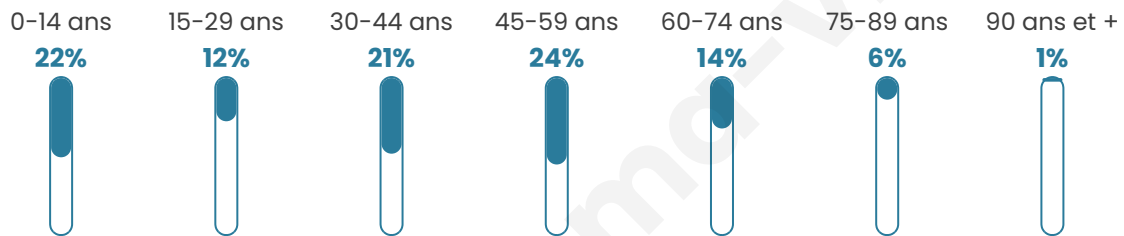

603

Age moyen

40 ans

Pop active

51.4%

Taux chômage

6.6%

Pop densité

86 h/km²

Revenu moyen

27 330 €/an

Evolution du nombre d'habitants

Sources : Institut national de la statistique et des études économiques (insee) selon Les dernières parutions officielles de 2024 portant sur les années 2020, 2021 et 2022.

Tranche d'âge

Activité professionnelle

Niveau de diplôme

Composition des ménages

Profils électoraux

Premier tour

	Marine LE PEN	25.94 %
	Emmanuel MACRON	23.68 %
	Jean-Luc MÉLENCHON	15.62 %
	Éric ZEMMOUR	8.31 %
	Yannick JADOT	6.30 %
	Valérie PÉCRESE	6.05 %
	Jean LASSALLE	4.28 %
	Nicolas DUPONT-AIGNAN	4.03 %
	Anne HIDALGO	3.27 %
	Fabien ROUSSEL	1.26 %
	Philippe POUTOU	1.01 %
	Nathalie ARTHAUD	0.25 %

494 inscrits

Participation : 83.2%

Votes blancs : 3.16%

Votes nuls : 0.24%

Second tour

	Emmanuel MACRON	54,11 %
	Marine LE PEN	45,89 %

494 inscrits

Participation : 80.36%