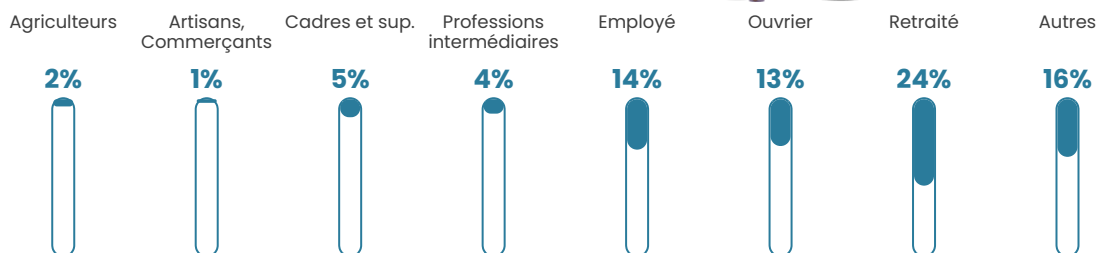

119 h/km²

Revenu moyen

22 070 €/an

Evolution du nombre d'habitants

Sources : Institut national de la statistique et des études économiques (insee) selon Les dernières parutions officielles de 2024 portant sur les années 2020, 2021 et 2022.

Tranche d'âge

Activité professionnelle

Niveau de diplôme

Composition des ménages

Profils électoraux

Premier tour

	Marine LE PEN	34.81 %
	Emmanuel MACRON	25.55 %
	Jean-Luc MÉLENCHON	14.49 %
	Éric ZEMMOUR	9.05 %
	Valérie PÉCRESSÉ	6.04 %
	Fabien ROUSSEL	2.41 %
	Jean LASSALLE	2.21 %
	Yannick JADOT	2.01 %
	Nicolas DUPONT-AIGNAN	1.61 %
	Nathalie ARTHAUD	0.80 %
	Anne HIDALGO	0.60 %
	Philippe POUTOU	0.40 %