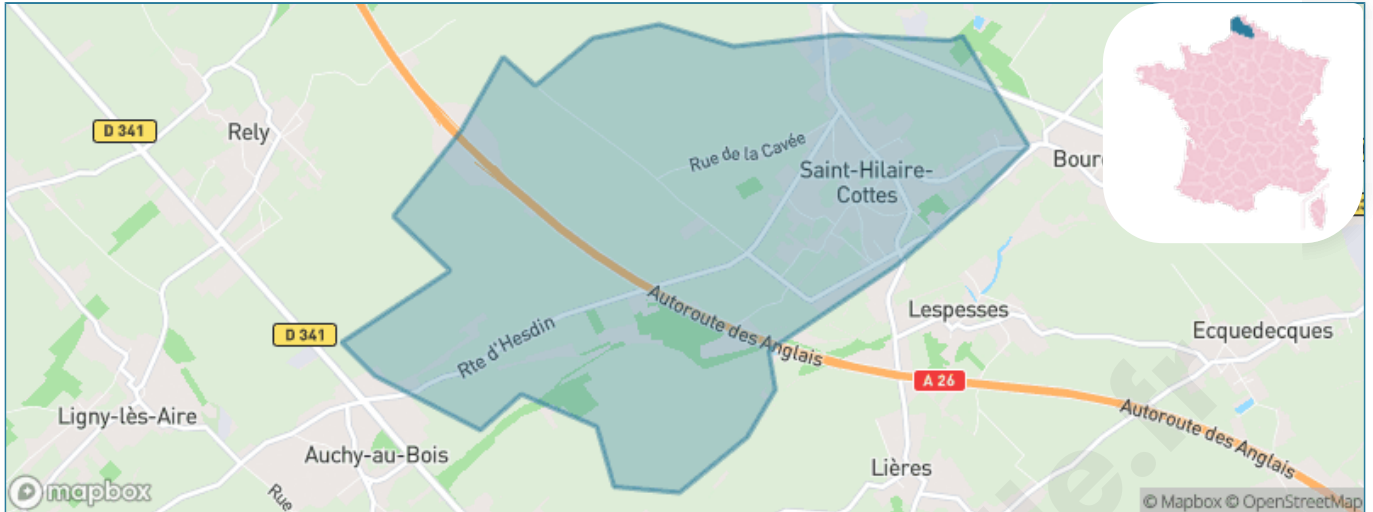

Version web

Ville de Saint-Hilaire- Cottes

Présenté par

BIEN dans
ma **VILLE** 

Sommaire

Situation géographique	3
Statistiques sur la population	4
Evolution du nombre d'habitants	4
Tranche d'âge	5
0-14 ans	5
15-29 ans	5
30-44 ans	5
45-59 ans	5
60-74 ans	5
75-89 ans	5
90 ans et +	5
Activité professionnelle	5
Agriculteurs	5
Artisans, Commerçants	5
Cadres et sup.	5
Professions intermédiaires	5
Employé	5
Ouvrier	5
Retraité	5
Autres	5
Niveau de diplôme	6
Sans diplôme ou CEP	6
Brevet, BEPC, DNB	6
CAP-BEP ou équivalent	6
BAC ou équivalent	6
BAC+2	6
BAC+3 ou +4	6
BAC+5 ou plus	6
Composition des ménages	6
Couple sans enfant	6
Couple avec enfant(s)	6
Famille monoparentale	6
Colocation / Autre	6
Personnes seules	6
Profil électoraux	7
Premier tour	7
Sécurité	8
Evolution du nombre d'infractions	8
Pour comparer	9
Services à la population	10
Commerce	10
Éducation	10
Villes autour de Saint-Hilaire-Cottes	11
Avis sur la ville de Saint-Hilaire-Cottes	12
Moyenne par critère	12
Villes autour de Saint-Hilaire-Cottes	12
Répartition des avis par note	12
Répartition des avis par note	12

Situation géographique

i Informations clés

- **Région** : Hauts-de-France
- **Département** : Pas-de-Calais
- **Code postal** : 62120
- **Superficie** : 7 km²

Statistiques sur la population

Nombre d'habitants