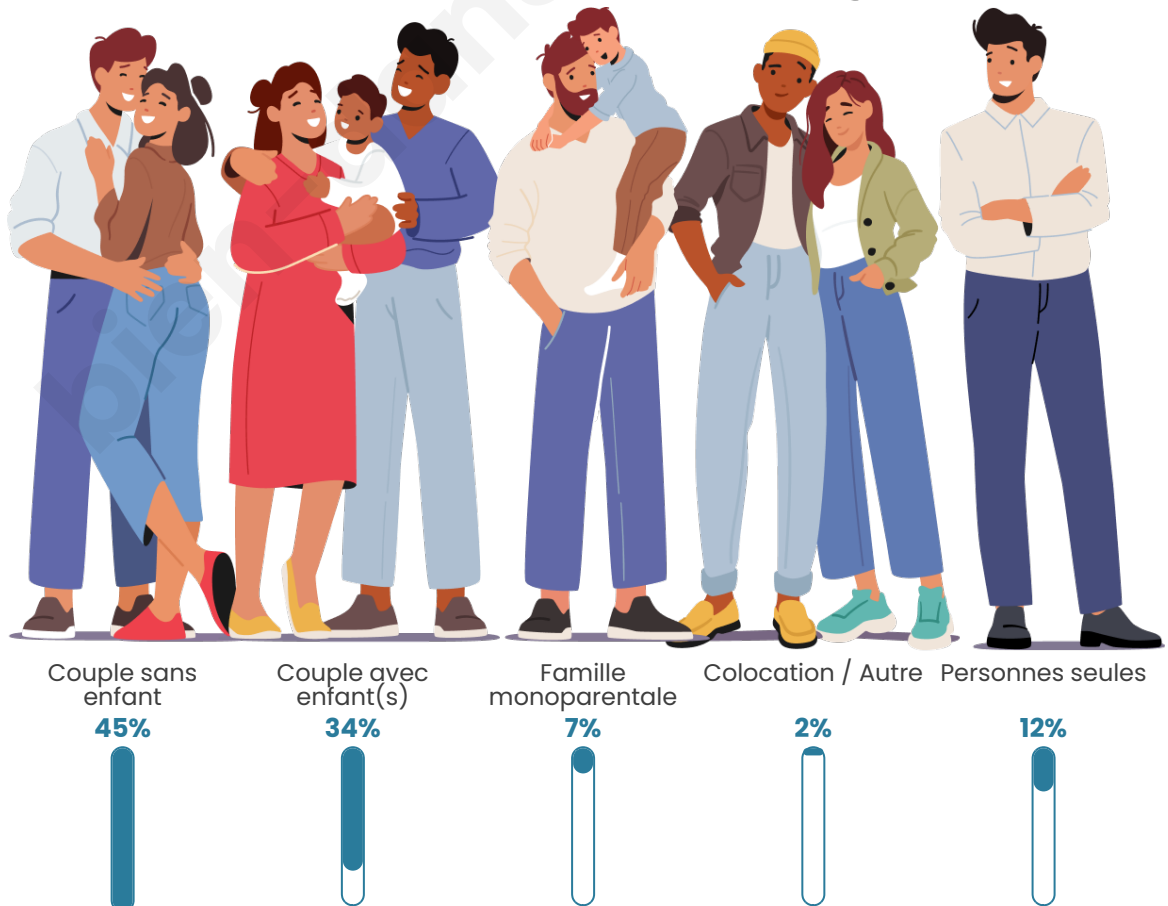

Tranche d'âge

Activité professionnelle

Niveau de diplôme

Composition des ménages

Profils électoraux

Premier tour

	Marine LE PEN	34.81 %
	Emmanuel MACRON	25.55 %
	Jean-Luc MÉLENCHON	14.49 %
	Éric ZEMMOUR	9.05 %
	Valérie PÉCRESSÉ	6.04 %
	Fabien ROUSSEL	2.41 %
	Jean LASSALLE	2.21 %
	Yannick JADOT	2.01 %
	Nicolas DUPONT-AIGNAN	1.61 %
	Nathalie ARTHAUD	0.80 %
	Anne HIDALGO	0.60 %
	Philippe POUTOU	0.40 %