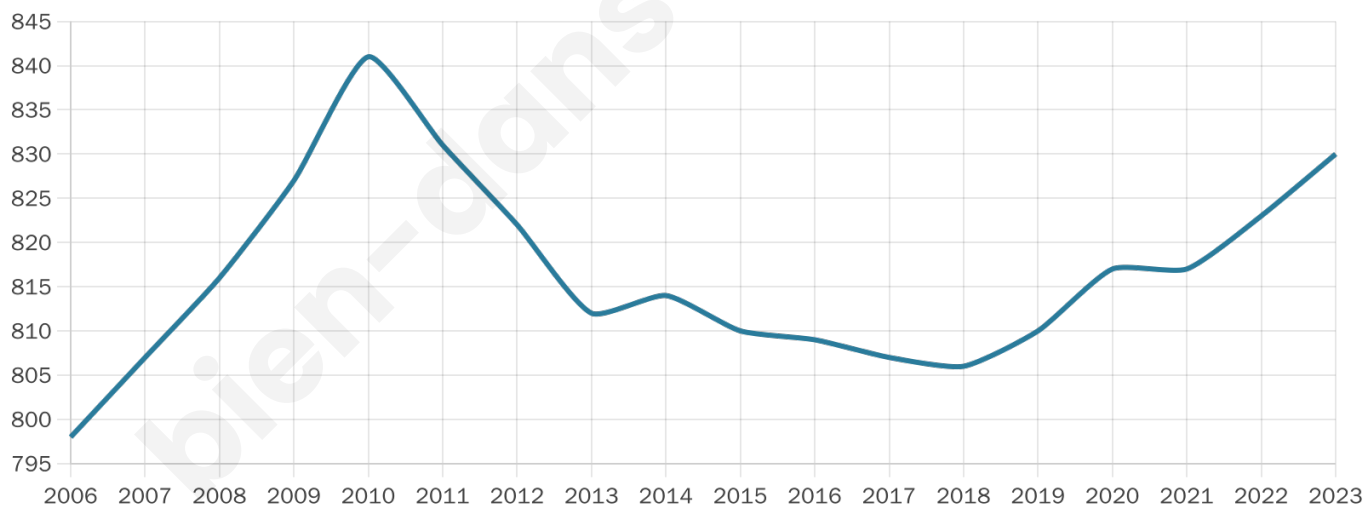

830

Age moyen

41 ans

Pop active

40.7%

Taux chômage

8.5%

Pop densité

119 h/km²

Revenu moyen

22 070 €/an

Evolution du nombre d'habitants

Sources : Institut national de la statistique et des études économiques (insee) selon Les dernières parutions officielles de 2024 portant sur les années 2020, 2021 et 2022.