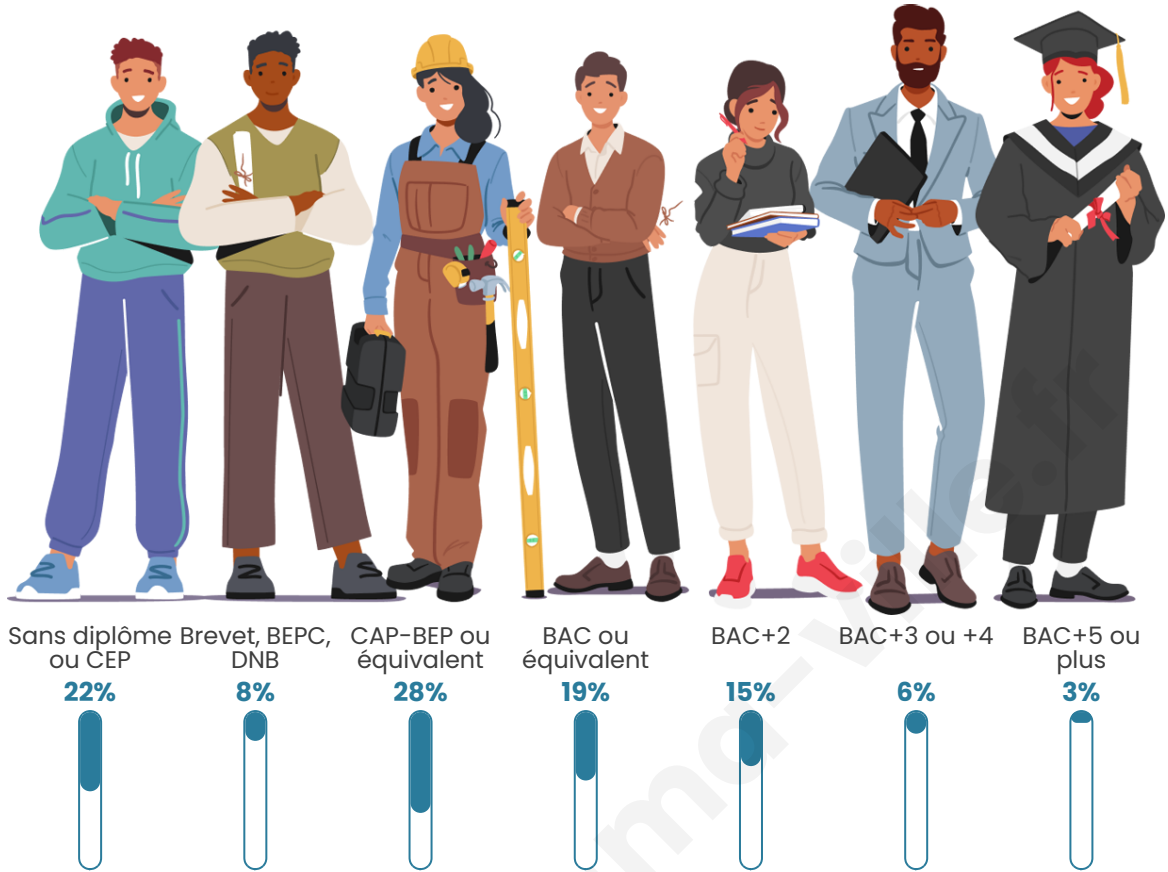

Tranche d'âge

Activité professionnelle

Niveau de diplôme

Composition des ménages

Profils électoraux

Premier tour

	Marine LE PEN	34.81 %
	Emmanuel MACRON	25.55 %
	Jean-Luc MÉLENCHON	14.49 %
	Éric ZEMMOUR	9.05 %
	Valérie PÉCRESSÉ	6.04 %
	Fabien ROUSSEL	2.41 %
	Jean LASSALLE	2.21 %
	Yannick JADOT	2.01 %
	Nicolas DUPONT-AIGNAN	1.61 %
	Nathalie ARTHAUD	0.80 %
	Anne HIDALGO	0.60 %
	Philippe POUTOU	0.40 %