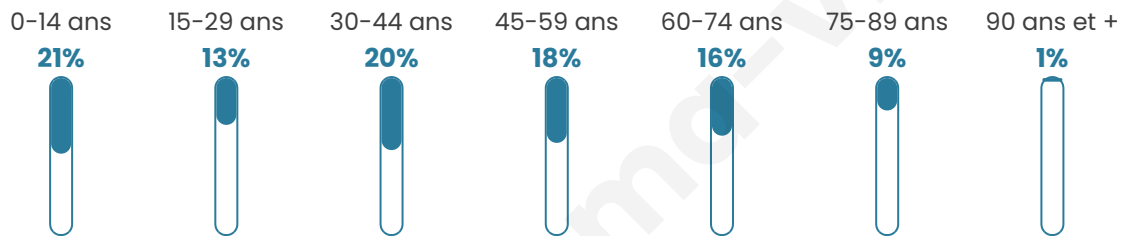

830

Age moyen

41 ans

Pop active

40.7%

Taux chômage

8.5%

Pop densité

119 h/km²

Revenu moyen

22 070 €/an

Evolution du nombre d'habitants

Sources : Institut national de la statistique et des études économiques (insee) selon Les dernières parutions officielles de 2024 portant sur les années 2020, 2021 et 2022.

Tranche d'âge

Activité professionnelle

Niveau de diplôme

Composition des ménages

Profils électoraux

Premier tour

	Marine LE PEN	34.81 %
	Emmanuel MACRON	25.55 %
	Jean-Luc MÉLENCHON	14.49 %
	Éric ZEMMOUR	9.05 %
	Valérie PÉCRESSÉ	6.04 %
	Fabien ROUSSEL	2.41 %
	Jean LASSALLE	2.21 %
	Yannick JADOT	2.01 %
	Nicolas DUPONT-AIGNAN	1.61 %
	Nathalie ARTHAUD	0.80 %
	Anne HIDALGO	0.60 %
	Philippe POUTOU	0.40 %

650 inscrits

Participation : 77.54%

Votes blancs : 1.19%

Votes nuls : 0.20%

Second tour

	Emmanuel MACRON	42,58 %
	Marine LE PEN	57,42 %

651 inscrits

Participation : 76.65%