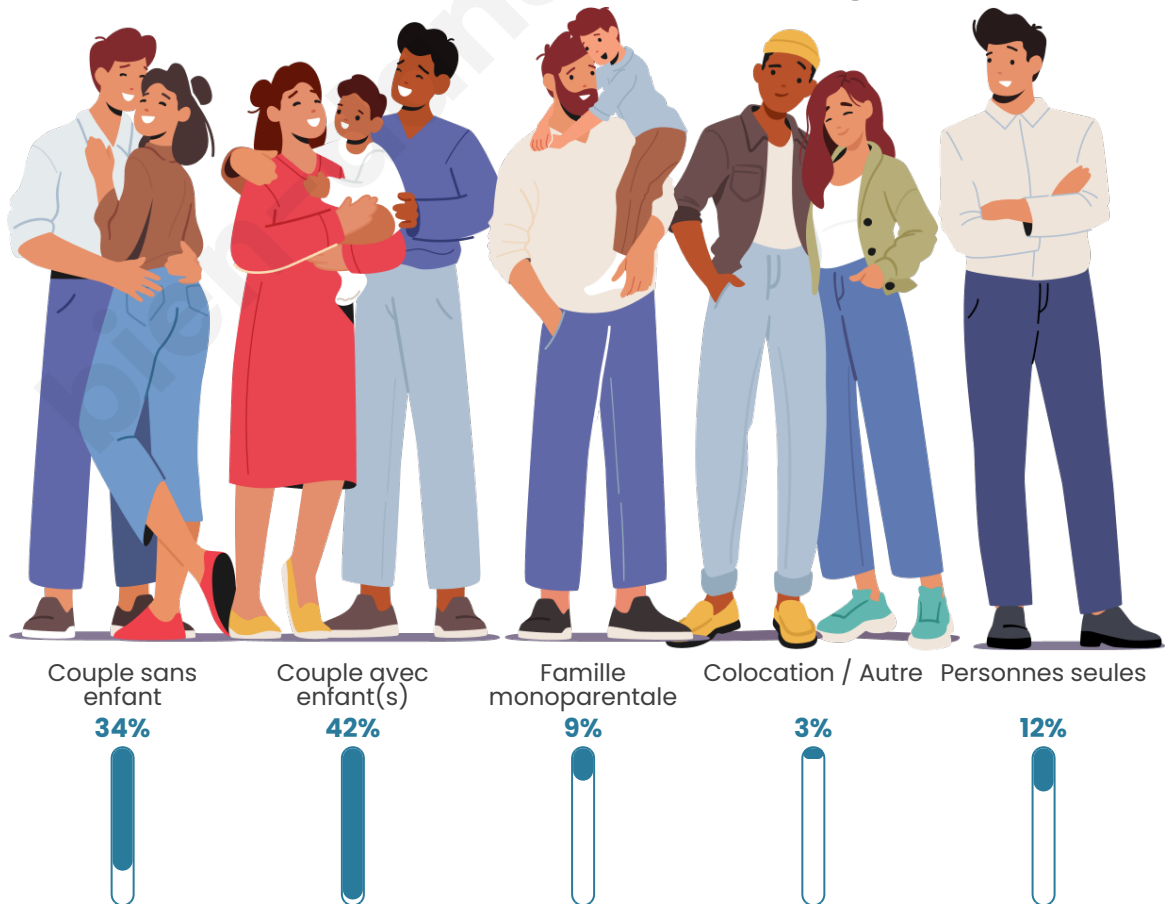

Tranche d'âge

Activité professionnelle

Niveau de diplôme

Composition des ménages

Profils électoraux

Premier tour

	Marine LE PEN	32.06 %
	Emmanuel MACRON	21.97 %
	Jean-Luc MÉLENCHON	19.62 %
	Éric ZEMMOUR	6.84 %
	Jean LASSALLE	5.04 %
	Fabien ROUSSEL	3.14 %
	Nicolas DUPONT-AIGNAN	3.03 %
	Yannick JADOT	2.58 %
	Anne HIDALGO	2.24 %
	Valérie PÉCRESSÉ	2.24 %
	Philippe POUTOU	1.12 %
	Nathalie ARTHAUD	0.11 %