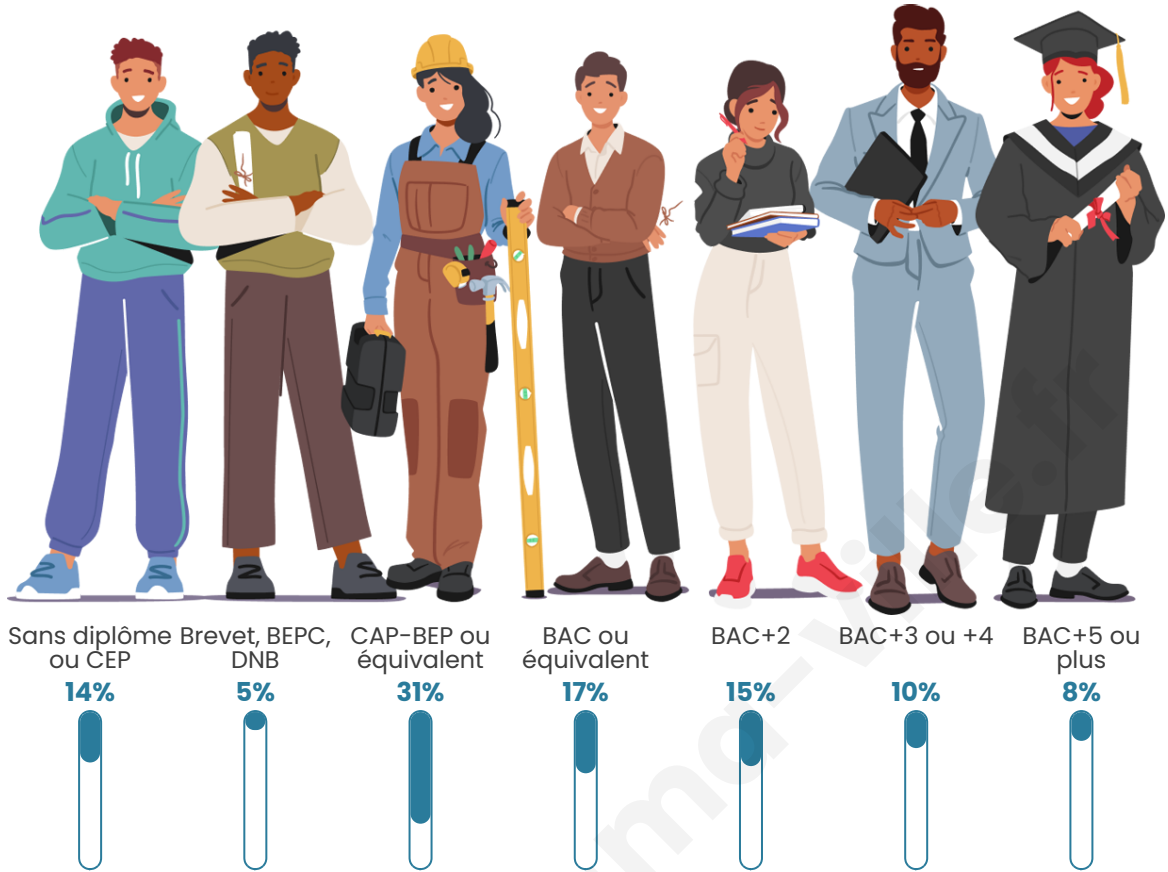

Tranche d'âge

Activité professionnelle

Niveau de diplôme

Composition des ménages

Profils électoraux

Premier tour

	Marine LE PEN	32.06 %
	Emmanuel MACRON	21.97 %
	Jean-Luc MÉLENCHON	19.62 %
	Éric ZEMMOUR	6.84 %
	Jean LASSALLE	5.04 %
	Fabien ROUSSEL	3.14 %
	Nicolas DUPONT-AIGNAN	3.03 %
	Yannick JADOT	2.58 %
	Anne HIDALGO	2.24 %
	Valérie PÉCRESSÉ	2.24 %
	Philippe POUTOU	1.12 %
	Nathalie ARTHAUD	0.11 %