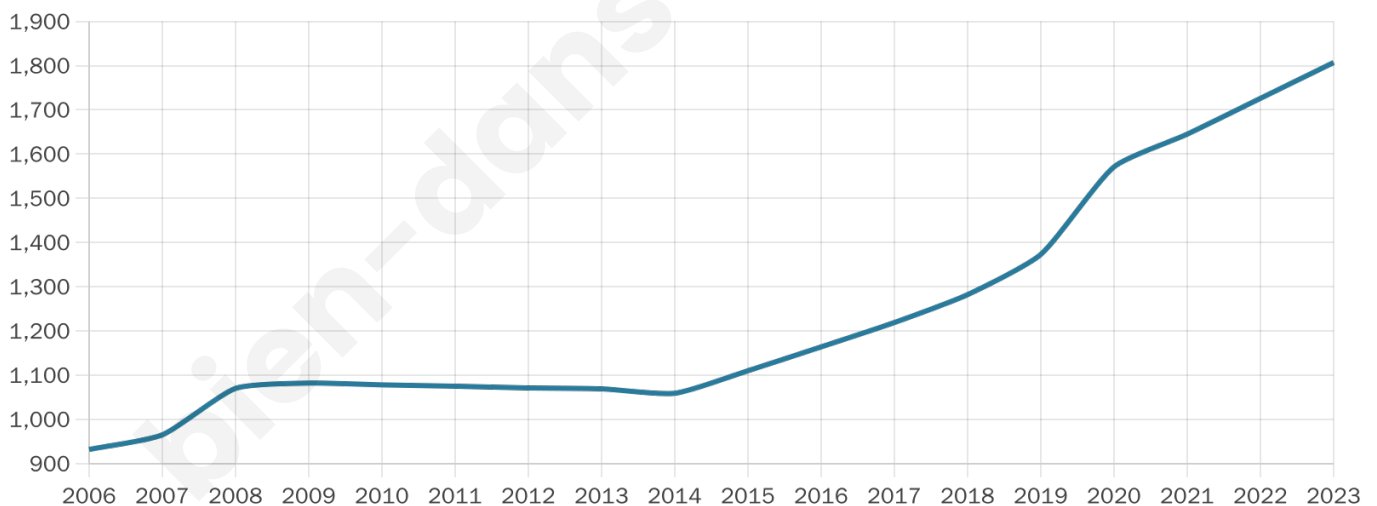

Age moyen

39 ans

Pop active

50.6%

Taux chômage

5.1%

Pop densité

301 h/km²

Revenu moyen

23 990 €/an

Evolution du nombre d'habitants

Sources : Institut national de la statistique et des études économiques (insee) selon Les dernières parutions officielles de 2024 portant sur les années 2020, 2021 et 2022.