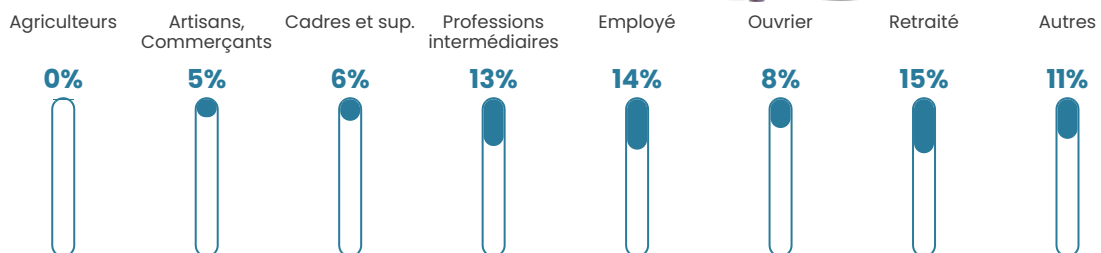

Revenu moyen

23 990 €/an

Evolution du nombre d'habitants

Sources : Institut national de la statistique et des études économiques (insee) selon Les dernières parutions officielles de 2024 portant sur les années 2020, 2021 et 2022.

Tranche d'âge

Activité professionnelle

Niveau de diplôme

Composition des ménages

Profils électoraux

Premier tour

	Marine LE PEN	32.06 %
	Emmanuel MACRON	21.97 %
	Jean-Luc MÉLENCHON	19.62 %
	Éric ZEMMOUR	6.84 %
	Jean LASSALLE	5.04 %
	Fabien ROUSSEL	3.14 %
	Nicolas DUPONT-AIGNAN	3.03 %
	Yannick JADOT	2.58 %
	Anne HIDALGO	2.24 %
	Valérie PÉCRESSÉ	2.24 %
	Philippe POUTOU	1.12 %
	Nathalie ARTHAUD	0.11 %