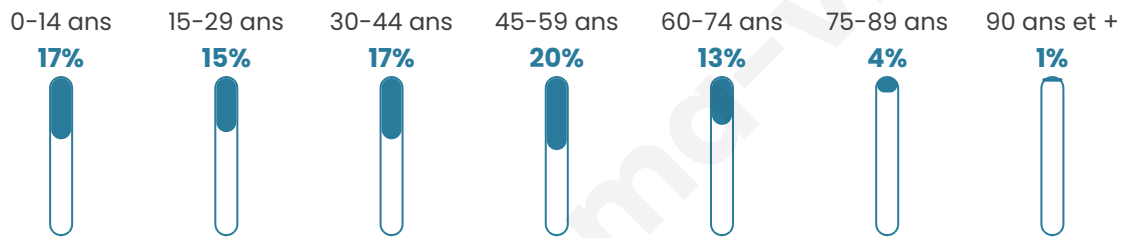

Age moyen

39 ans

Pop active

50.6%

Taux chômage

5.1%

Pop densité

301 h/km²

Revenu moyen

23 990 €/an

Evolution du nombre d'habitants

Sources : Institut national de la statistique et des études économiques (insee) selon Les dernières parutions officielles de 2024 portant sur les années 2020, 2021 et 2022.

Tranche d'âge

Activité professionnelle

Niveau de diplôme

Composition des ménages

Profils électoraux

Premier tour

	Marine LE PEN	32.06 %
	Emmanuel MACRON	21.97 %
	Jean-Luc MÉLENCHON	19.62 %
	Éric ZEMMOUR	6.84 %
	Jean LASSALLE	5.04 %
	Fabien ROUSSEL	3.14 %
	Nicolas DUPONT-AIGNAN	3.03 %
	Yannick JADOT	2.58 %
	Anne HIDALGO	2.24 %
	Valérie PÉCRESSÉ	2.24 %
	Philippe POUTOU	1.12 %
	Nathalie ARTHAUD	0.11 %

1 110 inscrits

Participation : 82.43%

Votes blancs : 2.08%

Votes nuls : 0.44%

Second tour

	Emmanuel MACRON	47,12 %
	Marine LE PEN	52,88 %

1 113 inscrits

Participation : 78.35%