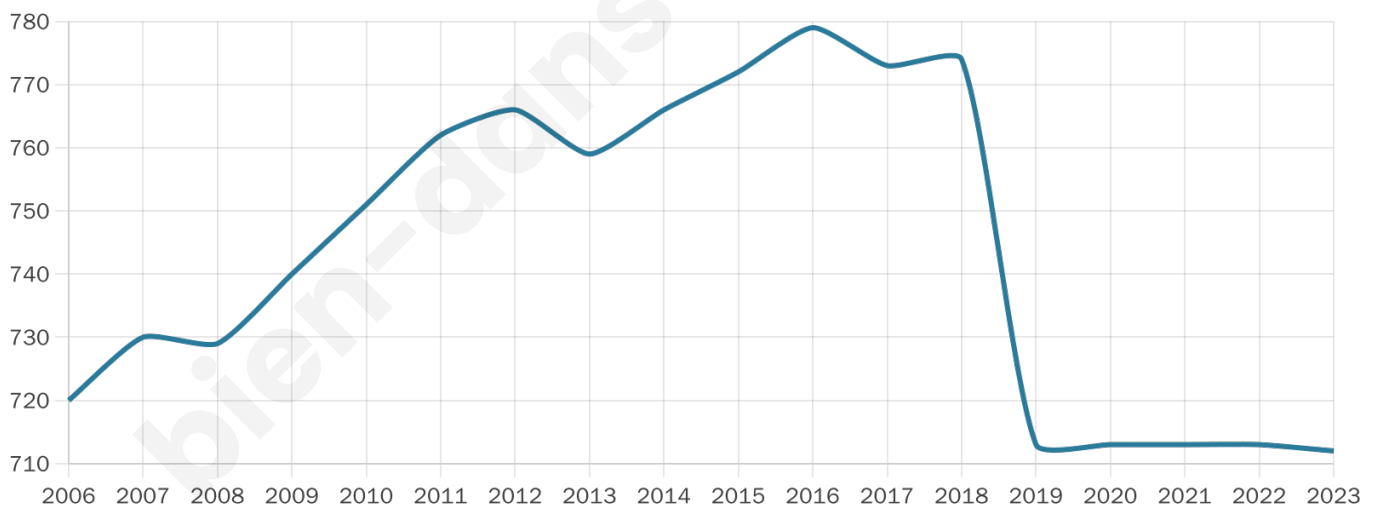

46 ans

Pop active

42.4%

Taux chômage

10%

Pop densité

31 h/km²

Revenu moyen

21 560 €/an

Evolution du nombre d'habitants

Sources : Institut national de la statistique et des études économiques (insee) selon Les dernières parutions officielles de 2024 portant sur les années 2020, 2021 et 2022.