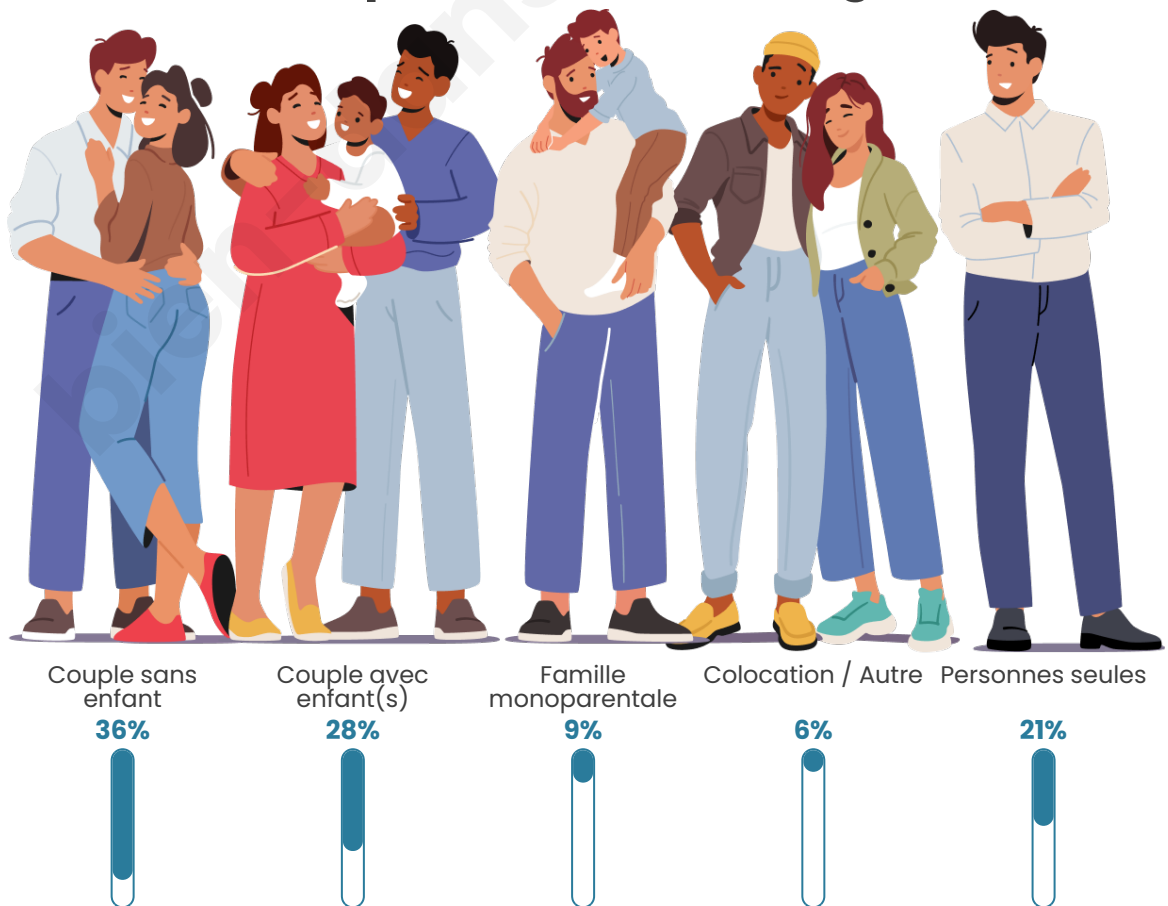

Tranche d'âge

Activité professionnelle

Niveau de diplôme

Composition des ménages

Profils électoraux

Premier tour

	Marine LE PEN	25.27 %
	Jean-Luc MÉLENCHON	25.05 %
	Emmanuel MACRON	19.11 %
	Éric ZEMMOUR	8.49 %
	Jean LASSALLE	5.52 %
	Anne HIDALGO	4.67 %
	Valérie PÉCRESE	4.67 %
	Nicolas DUPONT-AIGNAN	1.91 %
	Fabien ROUSSEL	1.70 %
	Yannick JADOT	1.49 %
	Nathalie ARTHAUD	1.06 %
	Philippe POUTOU	1.06 %