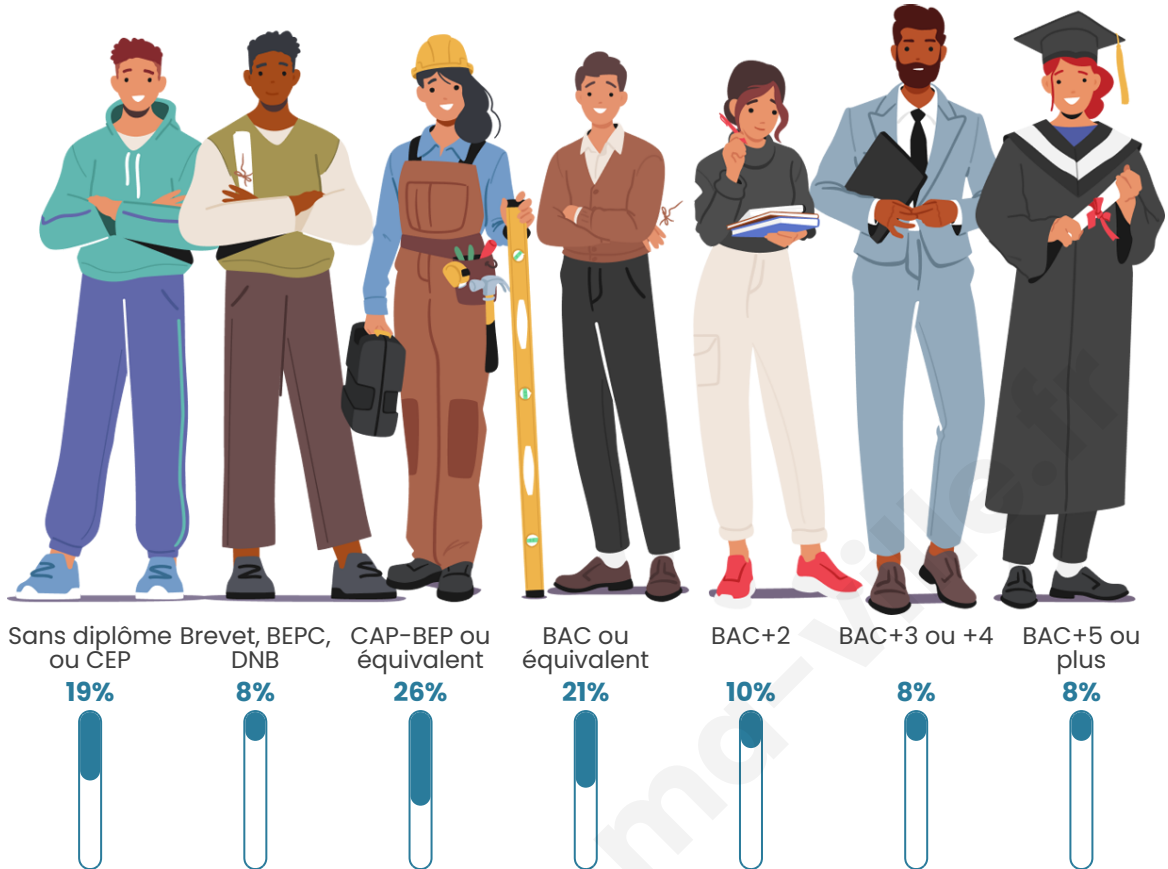

Tranche d'âge

Activité professionnelle

Niveau de diplôme

Composition des ménages

Profils électoraux

Premier tour

	Marine LE PEN	25.27 %
	Jean-Luc MÉLENCHON	25.05 %
	Emmanuel MACRON	19.11 %
	Éric ZEMMOUR	8.49 %
	Jean LASSALLE	5.52 %
	Anne HIDALGO	4.67 %
	Valérie PÉCRESE	4.67 %
	Nicolas DUPONT-AIGNAN	1.91 %
	Fabien ROUSSEL	1.70 %
	Yannick JADOT	1.49 %
	Nathalie ARTHAUD	1.06 %
	Philippe POUTOU	1.06 %