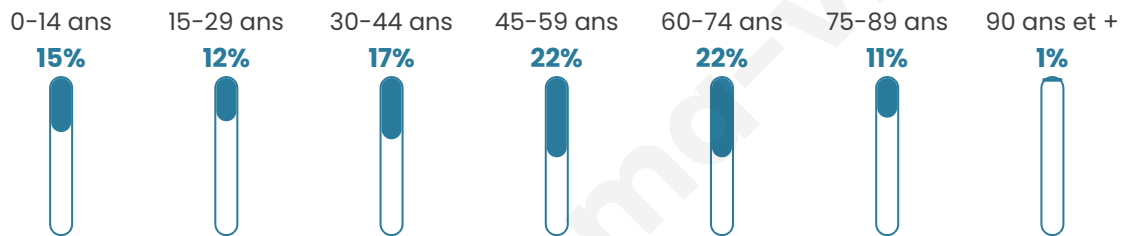

46 ans

Pop active

42.4%

Taux chômage

10%

Pop densité

31 h/km²

Revenu moyen

21 560 €/an

Evolution du nombre d'habitants

Sources : Institut national de la statistique et des études économiques (insee) selon Les dernières parutions officielles de 2024 portant sur les années 2020, 2021 et 2022.

Tranche d'âge

Activité professionnelle

Niveau de diplôme

Composition des ménages

Profils électoraux

Premier tour

	Marine LE PEN	25.27 %
	Jean-Luc MÉLENCHON	25.05 %
	Emmanuel MACRON	19.11 %
	Éric ZEMMOUR	8.49 %
	Jean LASSALLE	5.52 %
	Anne HIDALGO	4.67 %
	Valérie PÉCRESE	4.67 %
	Nicolas DUPONT-AIGNAN	1.91 %
	Fabien ROUSSEL	1.70 %
	Yannick JADOT	1.49 %
	Nathalie ARTHAUD	1.06 %
	Philippe POUTOU	1.06 %