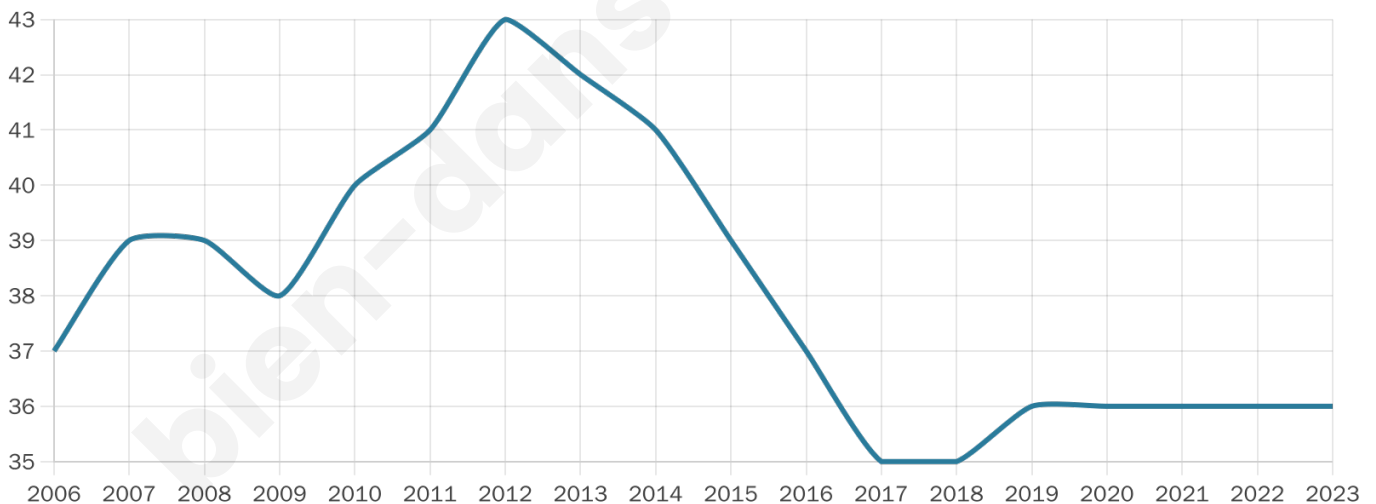

Statistiques sur la population

Nombre d'habitants

36

Age moyen

41 ans

Pop active

44.4%

Taux chômage

0%

Pop densité

12 h/km²

Revenu moyen

NC

Evolution du nombre d'habitants

Sources : Institut national de la statistique et des études économiques (insee) selon Les dernières parutions officielles de 2024 portant sur les années 2020, 2021 et 2022.

Tranche d'âge

Activité professionnelle

Niveau de diplôme

Composition des ménages

Profils électoraux

Premier tour

	Emmanuel MACRON	25.00 %
	Marine LE PEN	25.00 %
	Éric ZEMMOUR	13.89 %
	Jean LASSALLE	8.33 %
	Jean-Luc MÉLENCHON	5.56 %
	Anne HIDALGO	5.56 %
	Yannick JADOT	5.56 %
	Nicolas DUPONT-AIGNAN	5.56 %
	Nathalie ARTHAUD	2.78 %
	Fabien ROUSSEL	2.78 %
	Valérie PÉCRESSE	0.00 %
	Philippe POUTOU	0.00 %