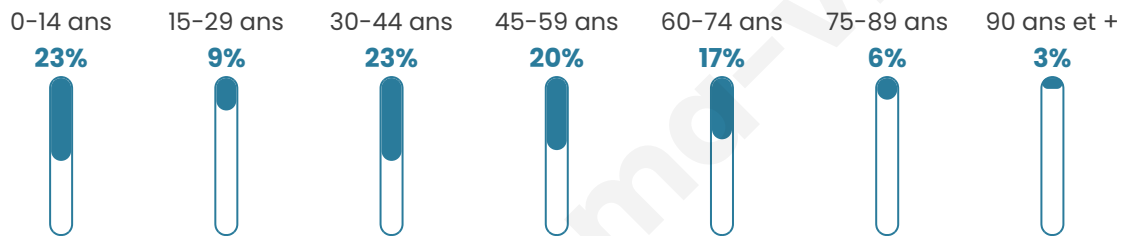

Statistiques sur la population

Nombre d'habitants

36

Age moyen

41 ans

Pop active

44.4%

Taux chômage

0%

Pop densité

12 h/km²

Revenu moyen

NC

Evolution du nombre d'habitants

Sources : Institut national de la statistique et des études économiques (insee) selon Les dernières parutions officielles de 2024 portant sur les années 2020, 2021 et 2022.

Tranche d'âge

Activité professionnelle

Niveau de diplôme

Composition des ménages

Profils électoraux

Premier tour

	Emmanuel MACRON	25.00 %
	Marine LE PEN	25.00 %
	Éric ZEMMOUR	13.89 %
	Jean LASSALLE	8.33 %
	Jean-Luc MÉLENCHON	5.56 %
	Anne HIDALGO	5.56 %
	Yannick JADOT	5.56 %
	Nicolas DUPONT-AIGNAN	5.56 %
	Nathalie ARTHAUD	2.78 %
	Fabien ROUSSEL	2.78 %
	Valérie PÉCRESSE	0.00 %
	Philippe POUTOU	0.00 %