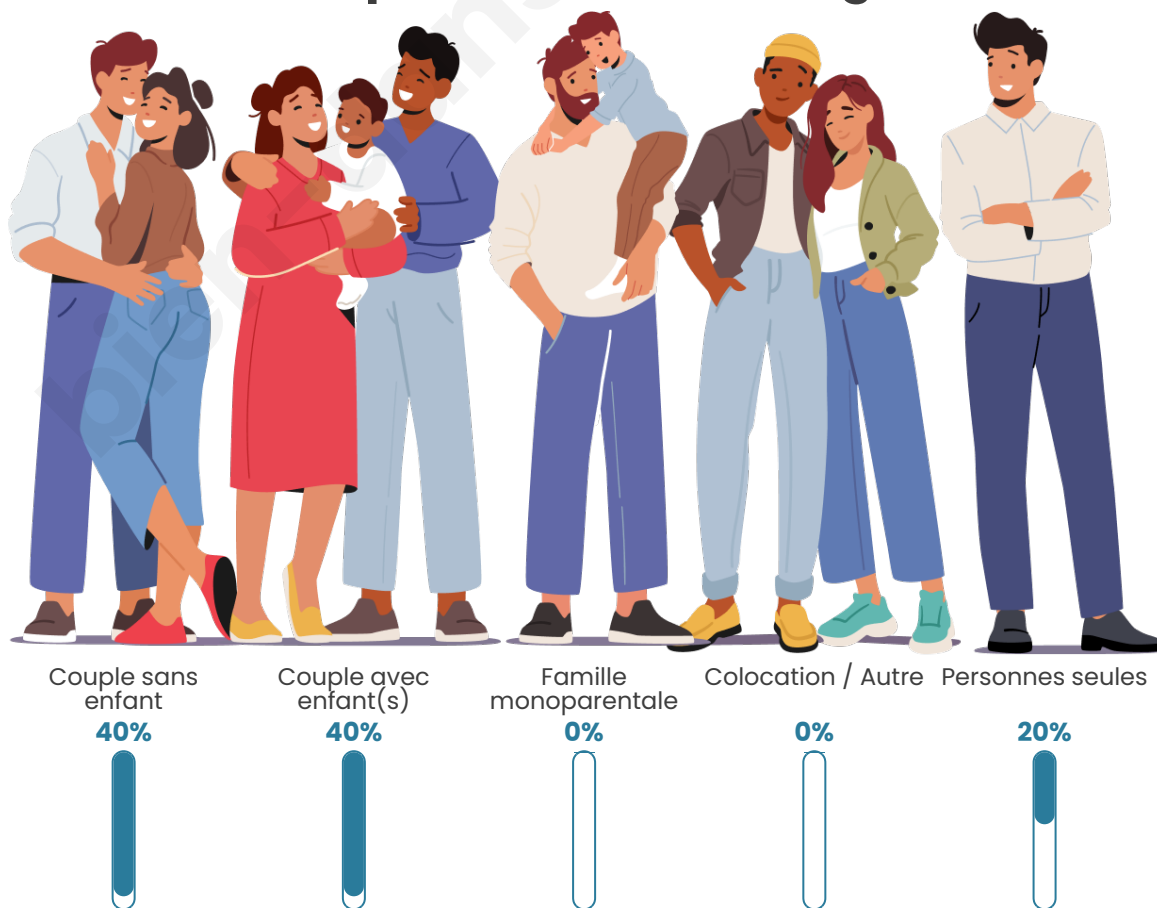

Tranche d'âge

Activité professionnelle

Niveau de diplôme

Composition des ménages

Profils électoraux

Premier tour

	Emmanuel MACRON	25.00 %
	Marine LE PEN	25.00 %
	Éric ZEMMOUR	13.89 %
	Jean LASSALLE	8.33 %
	Jean-Luc MÉLENCHON	5.56 %
	Anne HIDALGO	5.56 %
	Yannick JADOT	5.56 %
	Nicolas DUPONT-AIGNAN	5.56 %
	Nathalie ARTHAUD	2.78 %
	Fabien ROUSSEL	2.78 %
	Valérie PÉCRESSE	0.00 %
	Philippe POUTOU	0.00 %