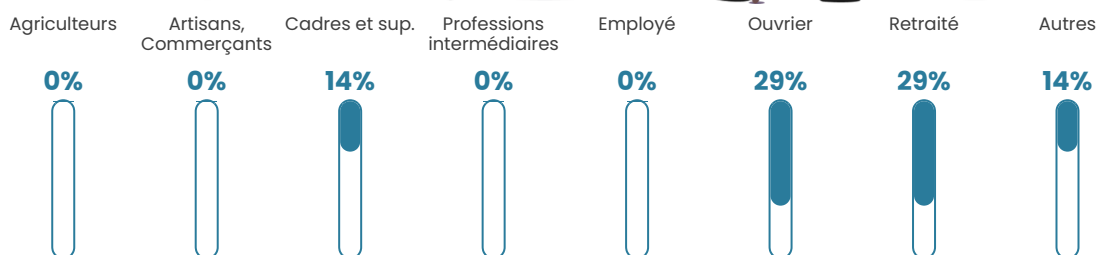

0%

Pop densité

12 h/km²

Revenu moyen

NC

Evolution du nombre d'habitants

Sources : Institut national de la statistique et des études économiques (insee) selon Les dernières parutions officielles de 2024 portant sur les années 2020, 2021 et 2022.

Tranche d'âge

Activité professionnelle

Niveau de diplôme

Composition des ménages

Profils électoraux

Premier tour

	Emmanuel MACRON	25.00 %
	Marine LE PEN	25.00 %
	Éric ZEMMOUR	13.89 %
	Jean LASSALLE	8.33 %
	Jean-Luc MÉLENCHON	5.56 %
	Anne HIDALGO	5.56 %
	Yannick JADOT	5.56 %
	Nicolas DUPONT-AIGNAN	5.56 %
	Nathalie ARTHAUD	2.78 %
	Fabien ROUSSEL	2.78 %
	Valérie PÉCRESSE	0.00 %
	Philippe POUTOU	0.00 %