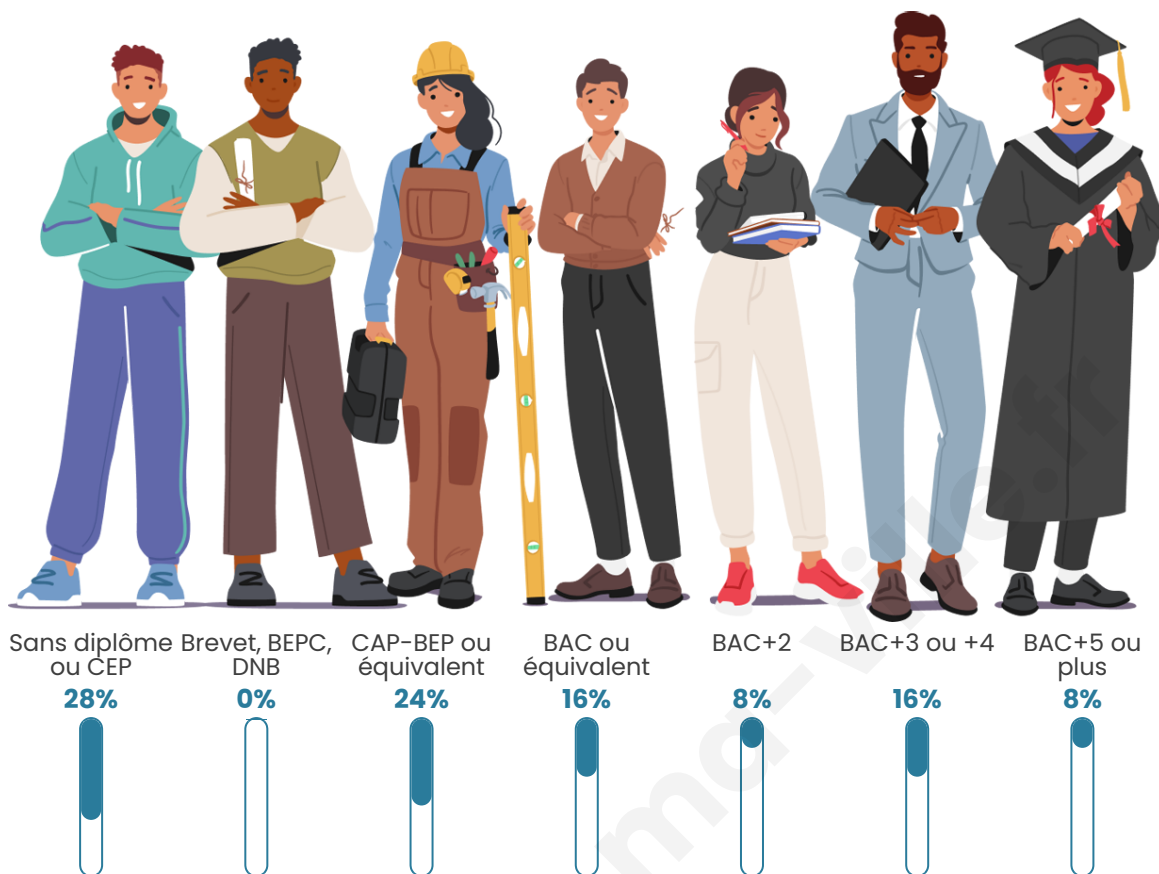

Statistiques sur la population

Nombre d'habitants

36

Age moyen

41 ans

Pop active

44.4%

Taux chômage

Tranche d'âge

Activité professionnelle

Niveau de diplôme

Composition des ménages

Profils électoraux

Premier tour

	Emmanuel MACRON	25.00 %
	Marine LE PEN	25.00 %
	Éric ZEMMOUR	13.89 %
	Jean LASSALLE	8.33 %
	Jean-Luc MÉLENCHON	5.56 %
	Anne HIDALGO	5.56 %
	Yannick JADOT	5.56 %
	Nicolas DUPONT-AIGNAN	5.56 %
	Nathalie ARTHAUD	2.78 %
	Fabien ROUSSEL	2.78 %
	Valérie PÉCRESSE	0.00 %
	Philippe POUTOU	0.00 %