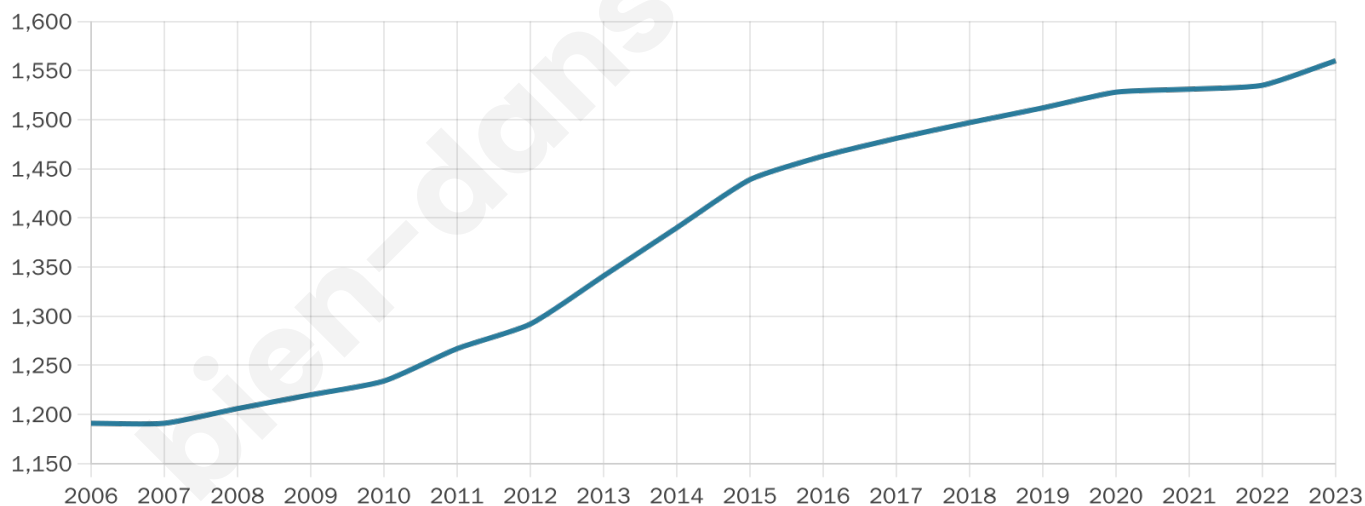

Nombre d'habitants

1 560

Age moyen

39 ans

Pop active

48%

Taux chômage

6.1%

Pop densité

92 h/km²

Revenu moyen

22 880 €/an

Evolution du nombre d'habitants

Sources : Institut national de la statistique et des études économiques (insee) selon Les dernières parutions officielles de 2024 portant sur les années 2020, 2021 et 2022.

Tranche d'âge

Activité professionnelle

Niveau de diplôme

Composition des ménages

Profils électoraux

Premier tour

	Emmanuel MACRON	29.75 %
	Marine LE PEN	25.78 %
	Jean-Luc MÉLENCHON	22.02 %
	Éric ZEMMOUR	6.02 %
	Yannick JADOT	4.40 %
	Jean LASSALLE	3.22 %
	Valérie PÉCRESE	2.36 %
	Fabien ROUSSEL	2.26 %
	Anne HIDALGO	1.72 %
	Nicolas DUPONT- AIGNAN	1.18 %
	Philippe POUTOU	0.97 %
	Nathalie ARTHAUD	0.32 %