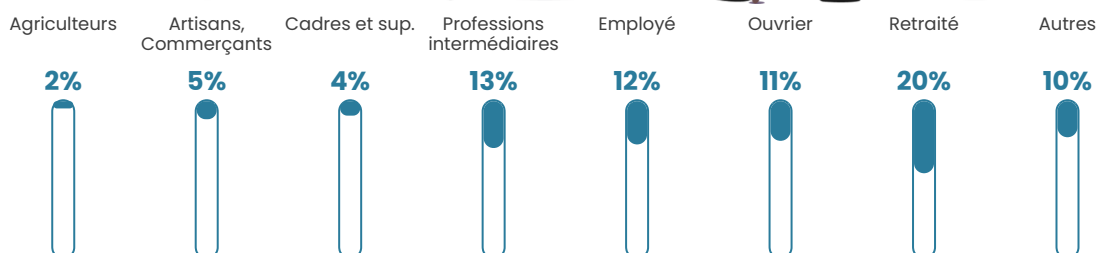

Pop densité

92 h/km²

Revenu moyen

22 880 €/an

Evolution du nombre d'habitants

Sources : Institut national de la statistique et des études économiques (insee) selon Les dernières parutions officielles de 2024 portant sur les années 2020, 2021 et 2022.

Tranche d'âge

Activité professionnelle

Niveau de diplôme

Composition des ménages

Profils électoraux

Premier tour

	Emmanuel MACRON	29.75 %
	Marine LE PEN	25.78 %
	Jean-Luc MÉLENCHON	22.02 %
	Éric ZEMMOUR	6.02 %
	Yannick JADOT	4.40 %
	Jean LASSALLE	3.22 %
	Valérie PÉCRESE	2.36 %
	Fabien ROUSSEL	2.26 %
	Anne HIDALGO	1.72 %
	Nicolas DUPONT- AIGNAN	1.18 %
	Philippe POUTOU	0.97 %
	Nathalie ARTHAUD	0.32 %