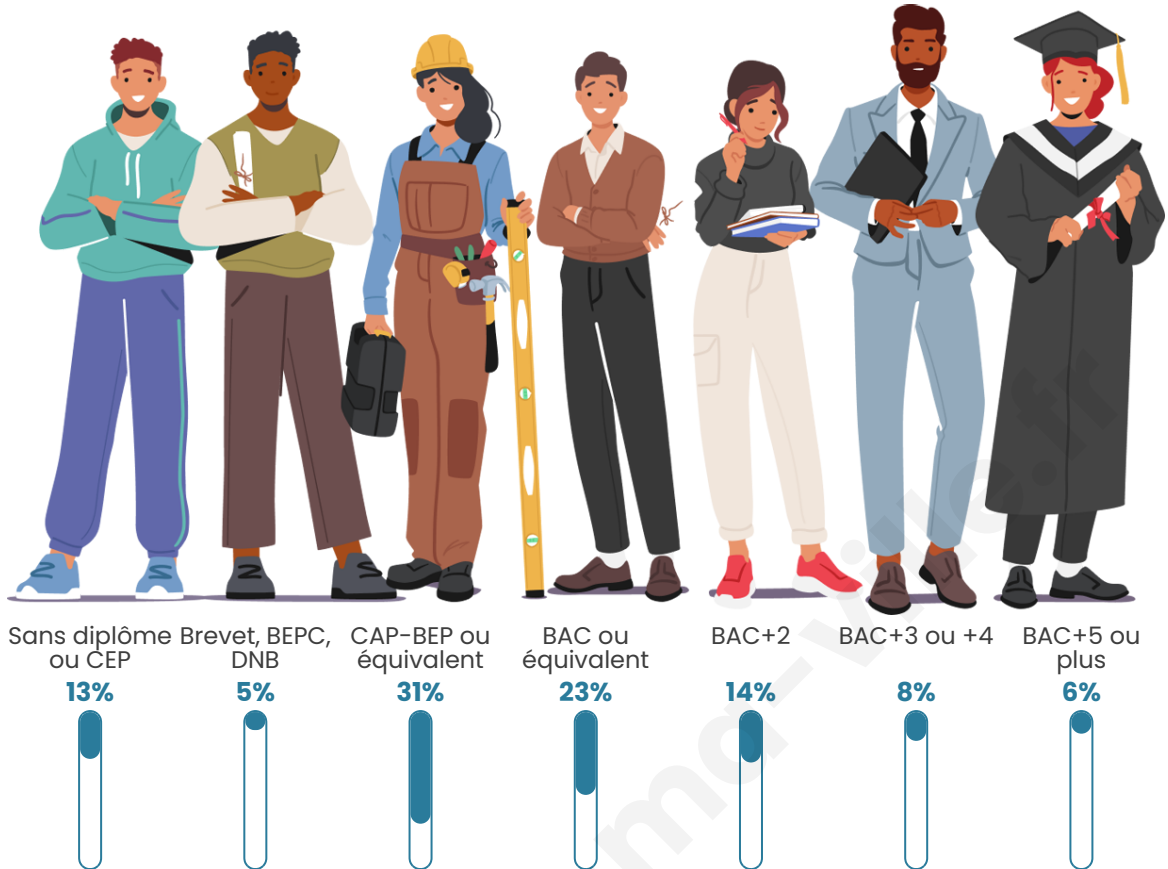

Nombre d'habitants

1 560

Age moyen

39 ans

Pop active

48%

Taux chômage

6.1%

Pop densité

92 h/km²

Revenu moyen

22 880 €/an

Evolution du nombre d'habitants

Sources : Institut national de la statistique et des études économiques (insee) selon Les dernières parutions officielles de 2024 portant sur les années 2020, 2021 et 2022.

Tranche d'âge

Activité professionnelle

Niveau de diplôme

Composition des ménages

Profils électoraux

Premier tour

	Emmanuel MACRON	29.75 %
	Marine LE PEN	25.78 %
	Jean-Luc MÉLENCHON	22.02 %
	Éric ZEMMOUR	6.02 %
	Yannick JADOT	4.40 %
	Jean LASSALLE	3.22 %
	Valérie PÉCRESE	2.36 %
	Fabien ROUSSEL	2.26 %
	Anne HIDALGO	1.72 %
	Nicolas DUPONT- AIGNAN	1.18 %
	Philippe POUTOU	0.97 %
	Nathalie ARTHAUD	0.32 %