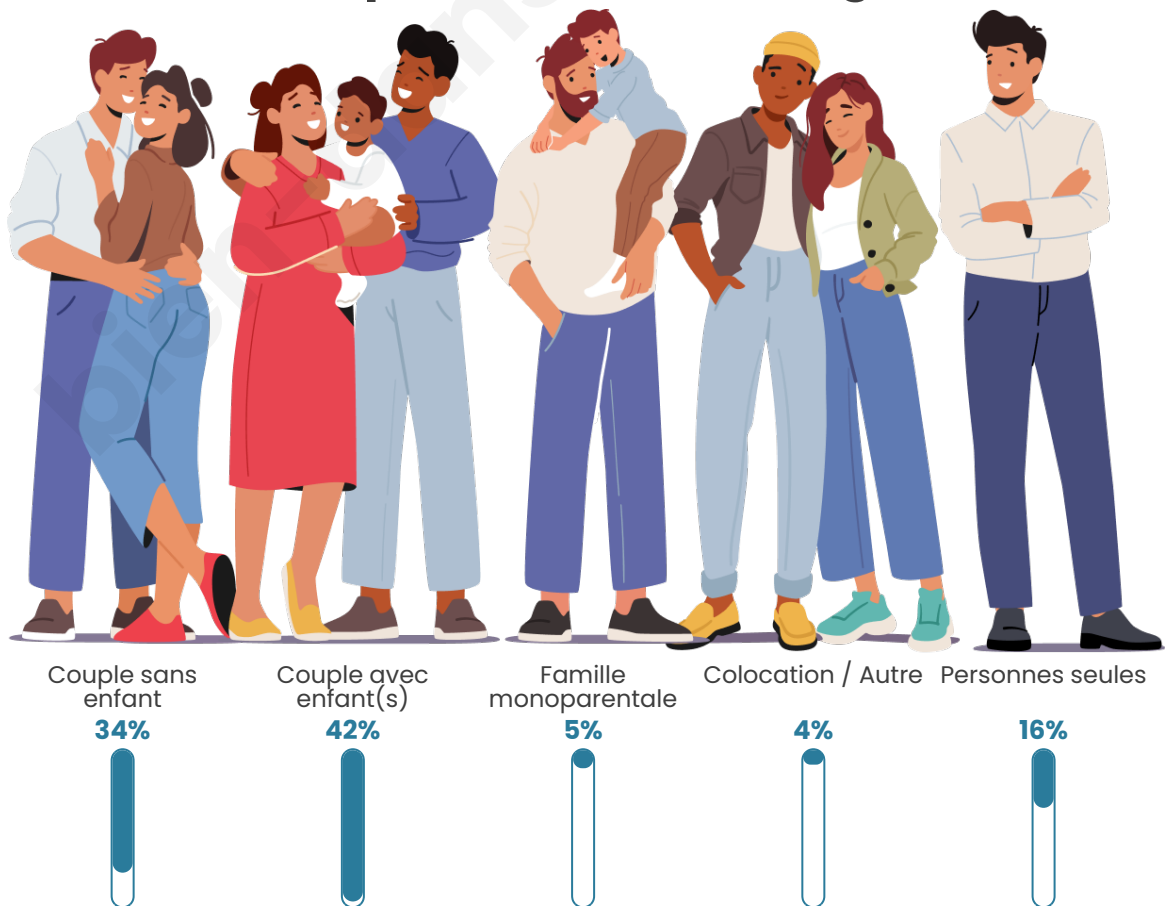

Nombre d'habitants

1 560

Age moyen

39 ans

Pop active

48%

Taux chômage

6.1%

Tranche d'âge

Activité professionnelle

Niveau de diplôme

Composition des ménages

Profils électoraux

Premier tour

	Emmanuel MACRON	29.75 %
	Marine LE PEN	25.78 %
	Jean-Luc MÉLENCHON	22.02 %
	Éric ZEMMOUR	6.02 %
	Yannick JADOT	4.40 %
	Jean LASSALLE	3.22 %
	Valérie PÉCRESE	2.36 %
	Fabien ROUSSEL	2.26 %
	Anne HIDALGO	1.72 %
	Nicolas DUPONT- AIGNAN	1.18 %
	Philippe POUTOU	0.97 %
	Nathalie ARTHAUD	0.32 %