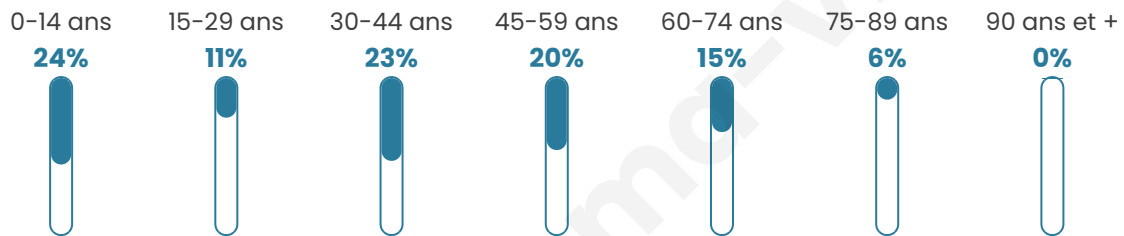

Nombre d'habitants

1 560

Age moyen

39 ans

Pop active

48%

Taux chômage

6.1%

Pop densité

92 h/km²

Revenu moyen

22 880 €/an

Evolution du nombre d'habitants

Sources : Institut national de la statistique et des études économiques (insee) selon Les dernières parutions officielles de 2024 portant sur les années 2020, 2021 et 2022.

Tranche d'âge

Activité professionnelle

Niveau de diplôme

Composition des ménages

Profils électoraux

Premier tour

	Emmanuel MACRON	29.75 %
	Marine LE PEN	25.78 %
	Jean-Luc MÉLENCHON	22.02 %
	Éric ZEMMOUR	6.02 %
	Yannick JADOT	4.40 %
	Jean LASSALLE	3.22 %
	Valérie PÉCRESE	2.36 %
	Fabien ROUSSEL	2.26 %
	Anne HIDALGO	1.72 %
	Nicolas DUPONT- AIGNAN	1.18 %
	Philippe POUTOU	0.97 %
	Nathalie ARTHAUD	0.32 %

1146 inscrits

Participation : 84.21%

Votes blancs : 2.07%

Votes nuls : 1.45%

Second tour

	Emmanuel MACRON	56,21 %
	Marine LE PEN	43,79 %

1147 inscrits

Participation : 82.04%