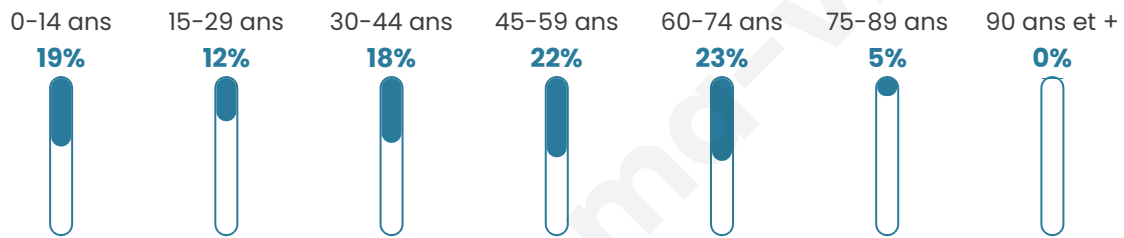

# Statistiques sur la population

Nombre d'habitants

**953**

Age moyen

**42 ans**

Pop active

**47.1%**

Taux chômage

**5.5%**

Pop densité

**60 h/km<sup>2</sup>**

Revenu moyen

**25 390 €/an**

## Evolution du nombre d'habitants

Sources : Institut national de la statistique et des études économiques (insee) selon Les dernières parutions officielles de 2024 portant sur les années 2020, 2021 et 2022.

## Tranche d'âge