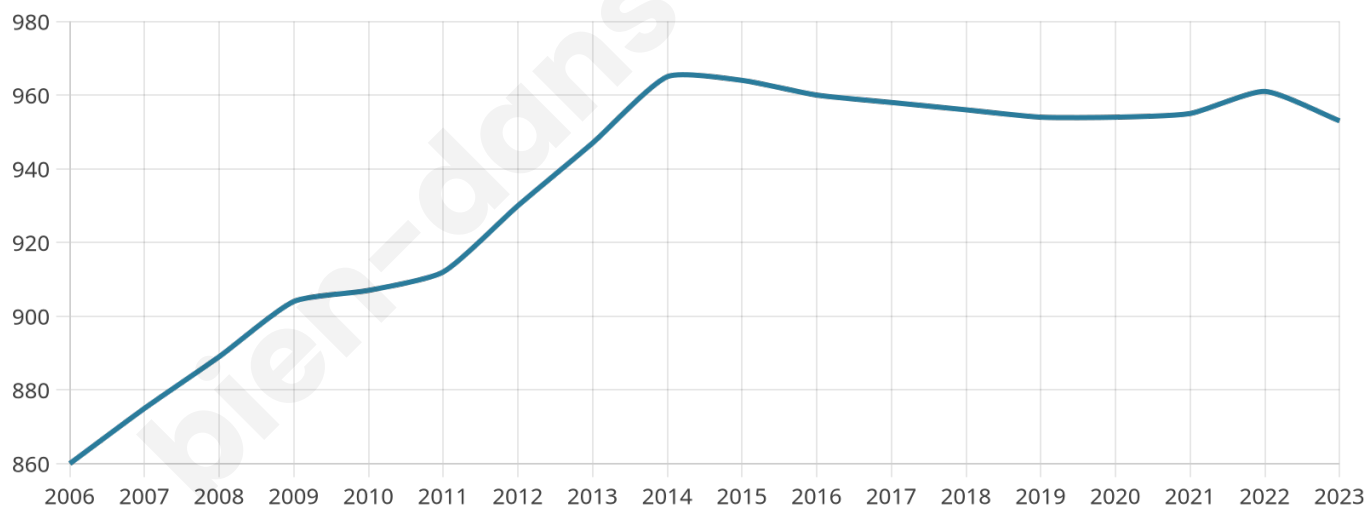

# Statistiques sur la population

Nombre d'habitants

**953**

Age moyen

**42 ans**

Pop active

**47.1%**

Taux chômage

**5.5%**

Pop densité

**60 h/km<sup>2</sup>**

Revenu moyen

**25 390 €/an**

## Evolution du nombre d'habitants

Sources : Institut national de la statistique et des études économiques (insee) selon Les dernières parutions officielles de 2024 portant sur les années 2020, 2021 et 2022.