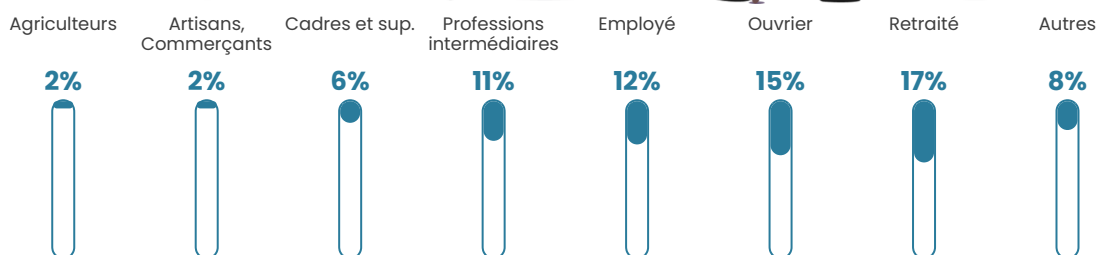

37 ans

Pop active

46.9%

Taux chômage

4.6%

Pop densité

77 h/km²

Revenu moyen

23 020 €/an

Evolution du nombre d'habitants

Sources : Institut national de la statistique et des études économiques (insee) selon Les dernières parutions officielles de 2024 portant sur les années 2020, 2021 et 2022.

Tranche d'âge

Activité professionnelle

Niveau de diplôme

Composition des ménages

Profils électoraux

Premier tour

	Marine LE PEN	30.44 %
	Emmanuel MACRON	28.06 %
	Jean-Luc MÉLENCHON	14.63 %
	Éric ZEMMOUR	5.35 %
	Jean LASSALLE	4.99 %
	Yannick JADOT	4.04 %
	Nicolas DUPONT-AIGNAN	3.21 %
	Fabien ROUSSEL	3.09 %
	Valérie PÉCRESSE	3.09 %
	Nathalie ARTHAUD	1.07 %
	Anne HIDALGO	1.07 %
	Philippe POUTOU	0.95 %