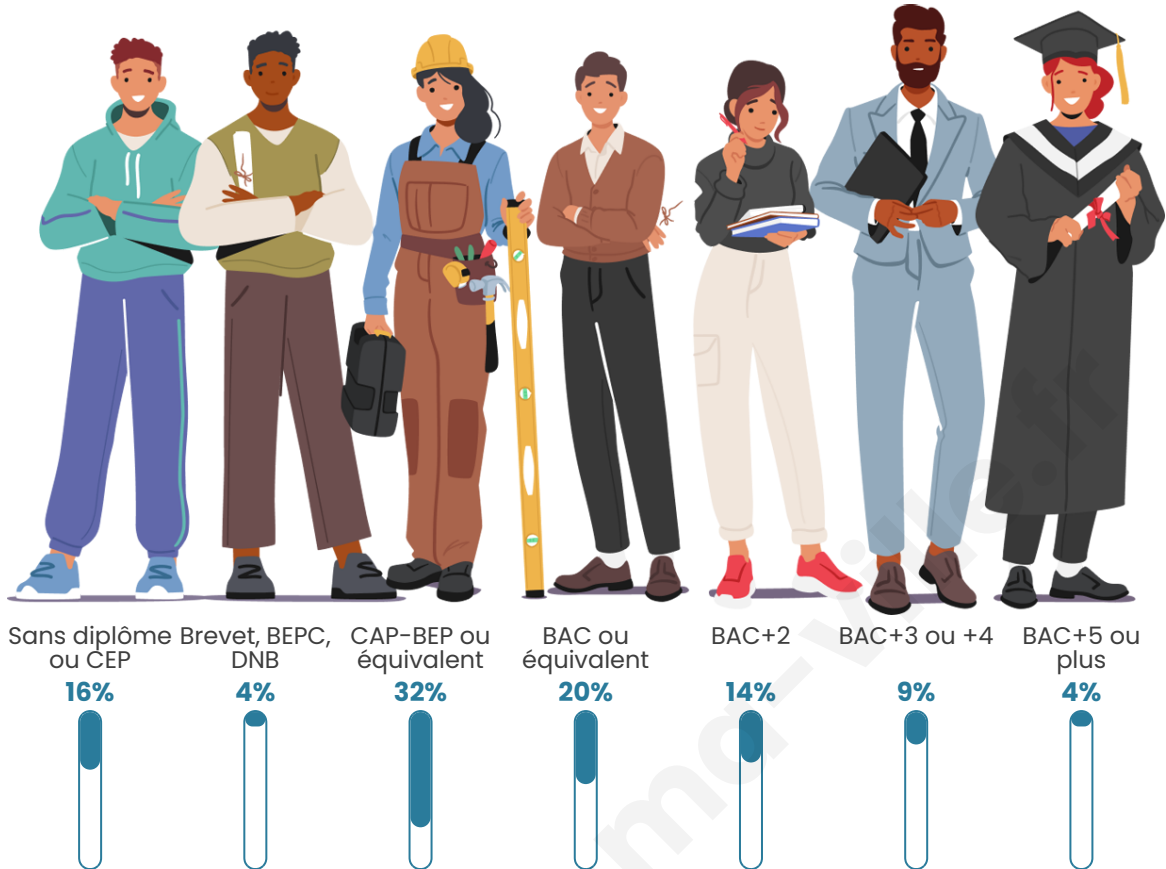

Tranche d'âge

Activité professionnelle

Niveau de diplôme

Composition des ménages

Profils électoraux

Premier tour

	Marine LE PEN	30.44 %
	Emmanuel MACRON	28.06 %
	Jean-Luc MÉLENCHON	14.63 %
	Éric ZEMMOUR	5.35 %
	Jean LASSALLE	4.99 %
	Yannick JADOT	4.04 %
	Nicolas DUPONT-AIGNAN	3.21 %
	Fabien ROUSSEL	3.09 %
	Valérie PÉCRESSE	3.09 %
	Nathalie ARTHAUD	1.07 %
	Anne HIDALGO	1.07 %
	Philippe POUTOU	0.95 %