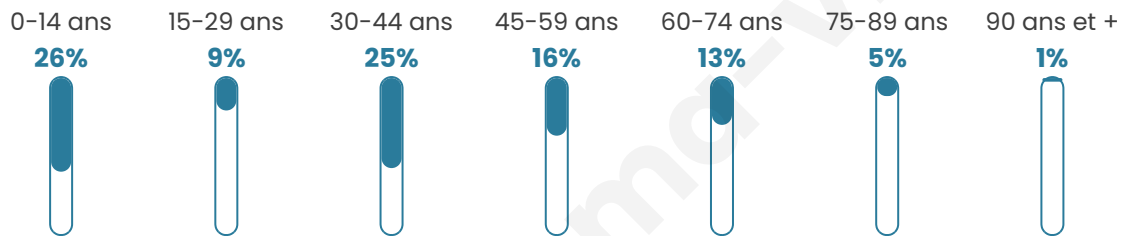

Situation géographique

i Informations clés

- **Région :** Bretagne
- **Département :** Morbihan
- **Code postal :** 56460
- **Superficie :** 19 km²

Statistiques sur la population

Nombre d'habitants

1 468

Age moyen

37 ans

Pop active

46.9%

Taux chômage

4.6%

Pop densité

77 h/km²

Revenu moyen

23 020 €/an

Evolution du nombre d'habitants

Sources : Institut national de la statistique et des études économiques (insee) selon Les dernières parutions officielles de 2024 portant sur les années 2020, 2021 et 2022.

Tranche d'âge

Activité professionnelle

Niveau de diplôme

Composition des ménages

Profils électoraux

Premier tour

	Marine LE PEN	30.44 %
	Emmanuel MACRON	28.06 %
	Jean-Luc MÉLENCHON	14.63 %
	Éric ZEMMOUR	5.35 %
	Jean LASSALLE	4.99 %
	Yannick JADOT	4.04 %
	Nicolas DUPONT-AIGNAN	3.21 %
	Fabien ROUSSEL	3.09 %
	Valérie PÉCRESSE	3.09 %
	Nathalie ARTHAUD	1.07 %
	Anne HIDALGO	1.07 %
	Philippe POUTOU	0.95 %