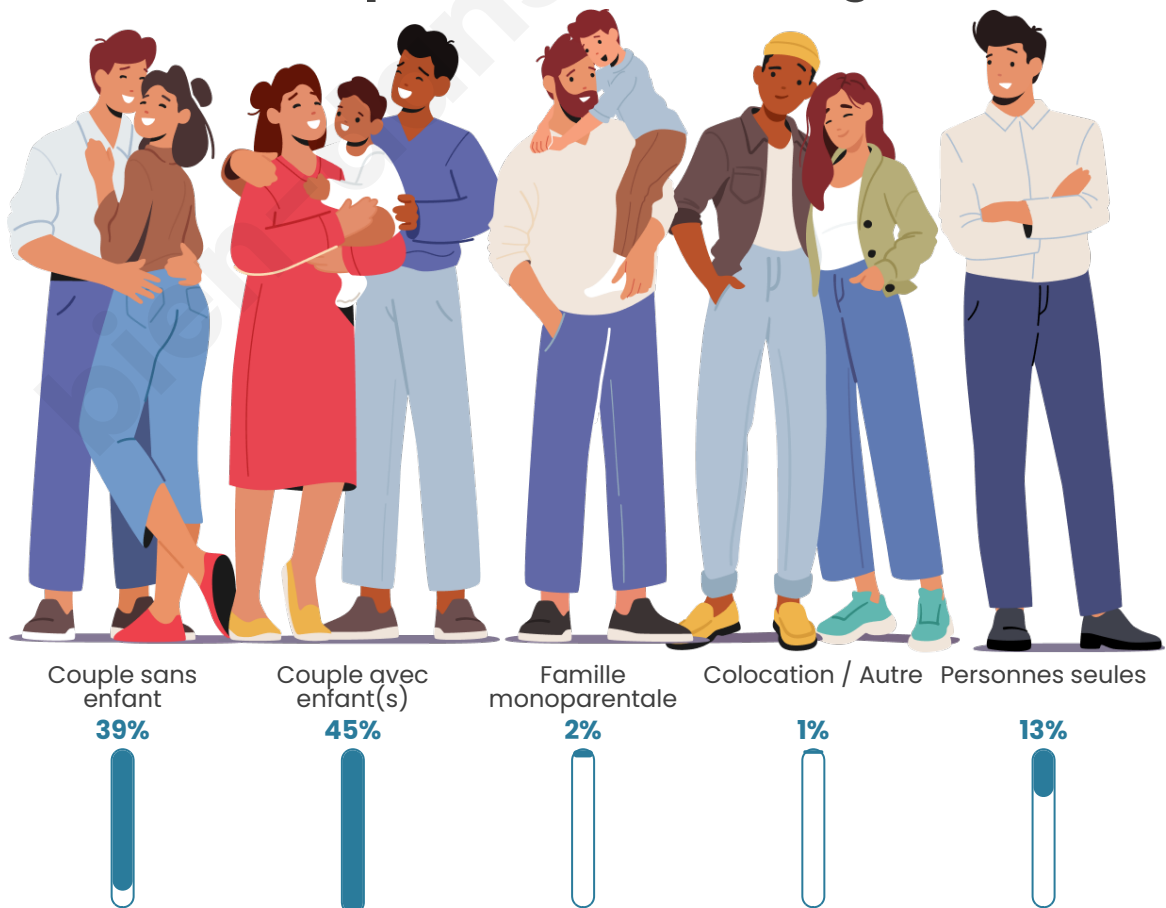

Tranche d'âge

Activité professionnelle

Niveau de diplôme

Composition des ménages

Profils électoraux

Premier tour

	Marine LE PEN	30.44 %
	Emmanuel MACRON	28.06 %
	Jean-Luc MÉLENCHON	14.63 %
	Éric ZEMMOUR	5.35 %
	Jean LASSALLE	4.99 %
	Yannick JADOT	4.04 %
	Nicolas DUPONT-AIGNAN	3.21 %
	Fabien ROUSSEL	3.09 %
	Valérie PÉCRESSE	3.09 %
	Nathalie ARTHAUD	1.07 %
	Anne HIDALGO	1.07 %
	Philippe POUTOU	0.95 %