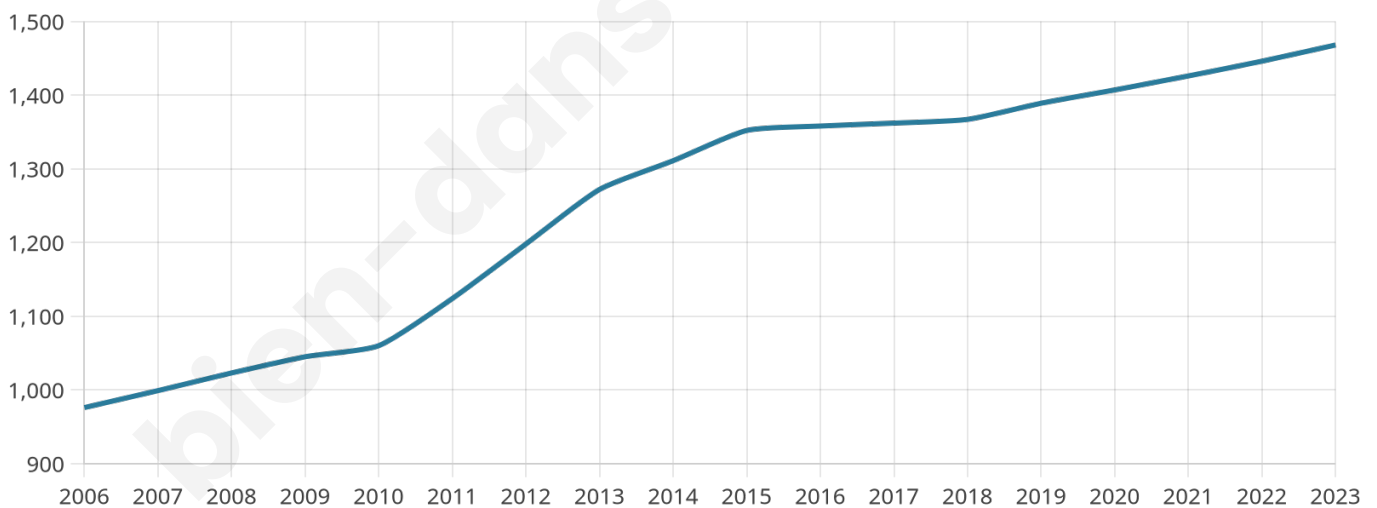

Situation géographique

i Informations clés

- **Région :** Bretagne
- **Département :** Morbihan
- **Code postal :** 56460
- **Superficie :** 19 km²

Statistiques sur la population

Nombre d'habitants

1 468

Age moyen

37 ans

Pop active

46.9%

Taux chômage

4.6%

Pop densité

77 h/km²

Revenu moyen

23 020 €/an

Evolution du nombre d'habitants

Sources : Institut national de la statistique et des études économiques (insee) selon Les dernières parutions officielles de 2024 portant sur les années 2020, 2021 et 2022.