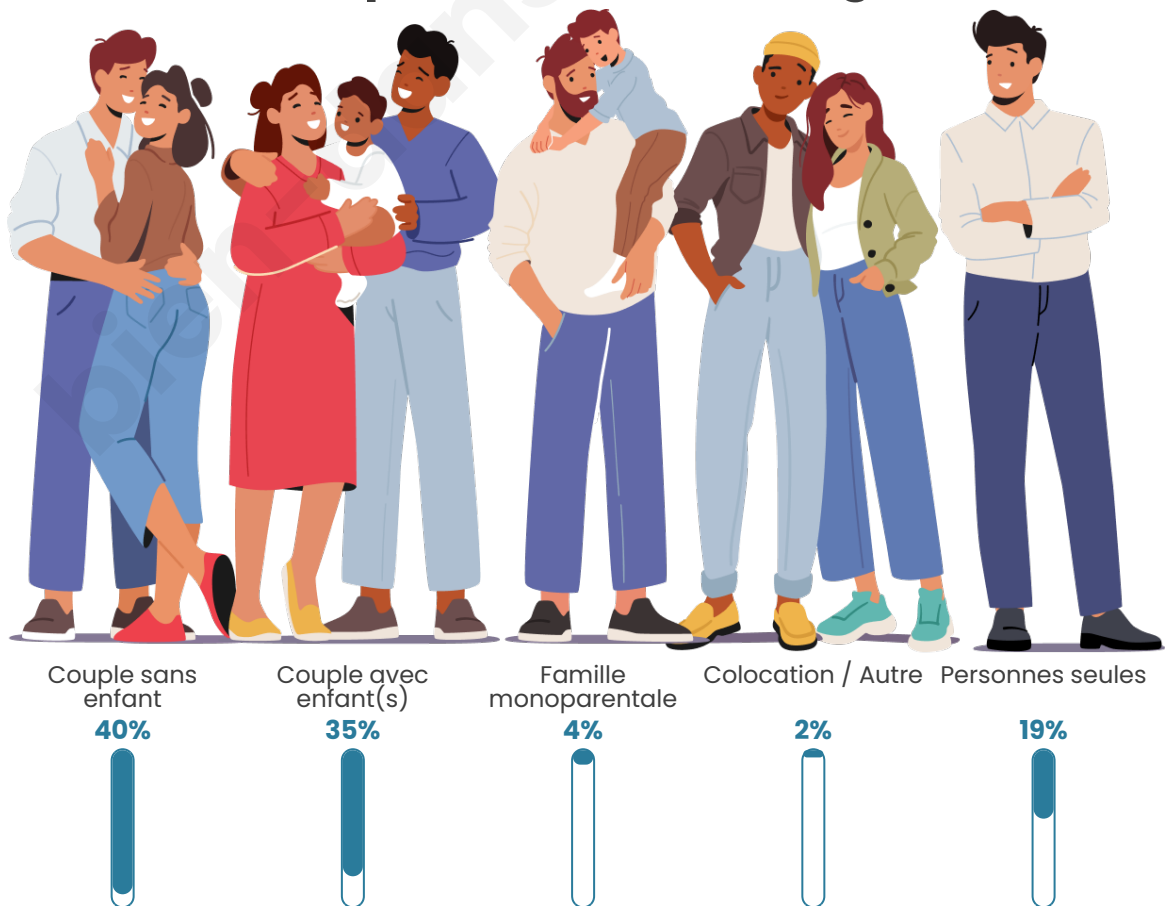

Nombre d'habitants

9 957

Age moyen

41 ans

Pop active

46.3%

Taux chômage

6%

Tranche d'âge

Activité professionnelle

Niveau de diplôme

Composition des ménages

Profils électoraux

Premier tour

	Emmanuel MACRON	45.50 %
	Jean-Luc MÉLENCHON	16.71 %
	Marine LE PEN	8.29 %
	Yannick JADOT	8.15 %
	Valérie PÉCRESE	7.28 %
	Éric ZEMMOUR	6.18 %
	Anne HIDALGO	2.29 %
	Jean LASSALLE	1.61 %
	Fabien ROUSSEL	1.57 %
	Nicolas DUPONT-AIGNAN	1.51 %
	Philippe POUTOU	0.50 %
	Nathalie ARTHAUD	0.41 %