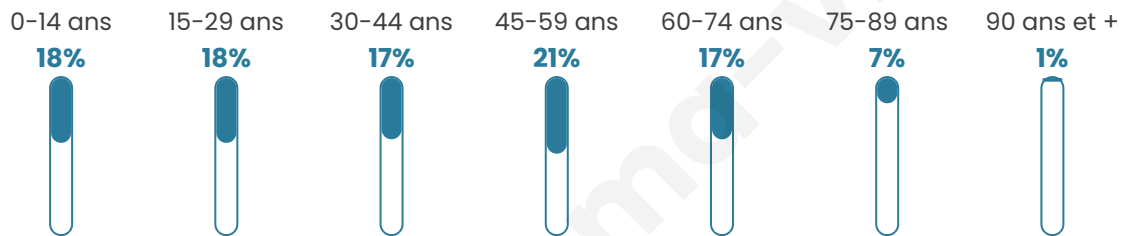

Tranche d'âge