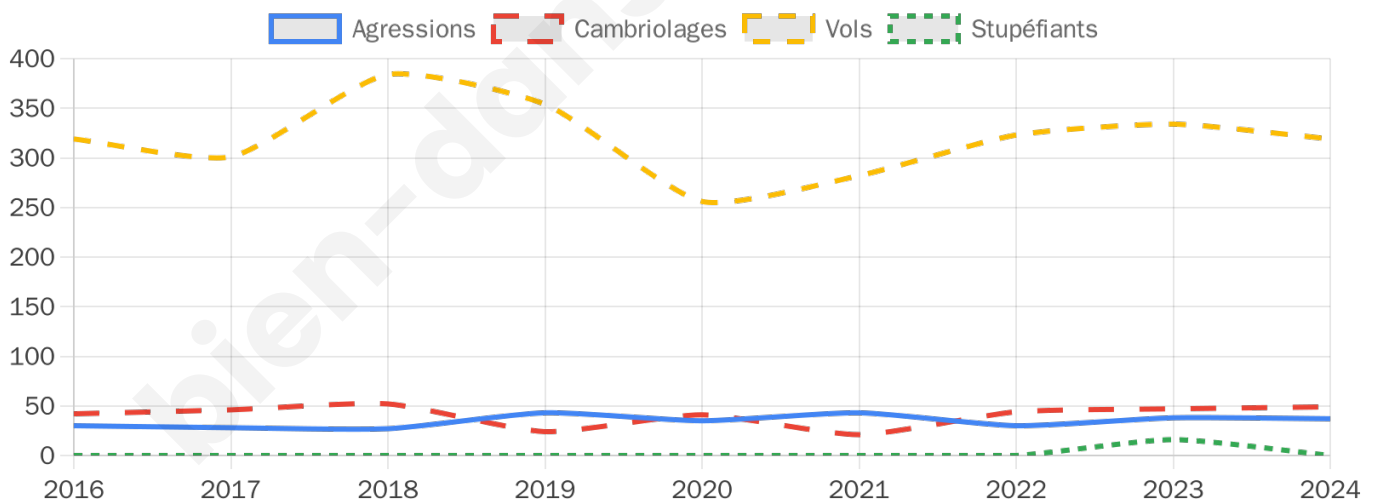

Sécurité

Agressions physiques / sexuelles

37

Cambriolages

49

Vols / dégradations

319

Stupéfiants

0

Evolution du nombre d'infractions