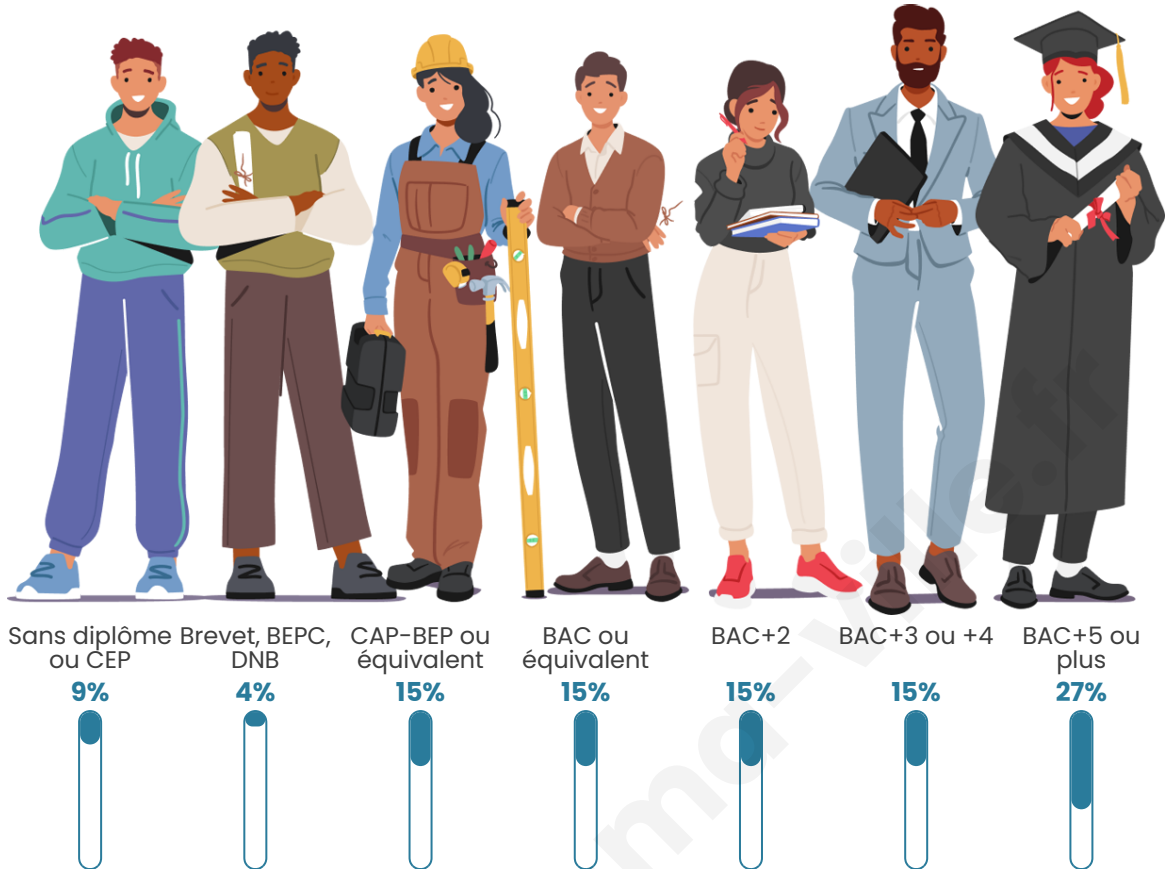

Nombre d'habitants

9 957

Age moyen

41 ans

Pop active

46.3%

Taux chômage

6%

Tranche d'âge

Activité professionnelle

Niveau de diplôme

Composition des ménages

Profils électoraux

Premier tour

	Emmanuel MACRON	45.50 %
	Jean-Luc MÉLENCHON	16.71 %
	Marine LE PEN	8.29 %
	Yannick JADOT	8.15 %
	Valérie PÉCRESE	7.28 %
	Éric ZEMMOUR	6.18 %
	Anne HIDALGO	2.29 %
	Jean LASSALLE	1.61 %
	Fabien ROUSSEL	1.57 %
	Nicolas DUPONT-AIGNAN	1.51 %
	Philippe POUTOU	0.50 %
	Nathalie ARTHAUD	0.41 %