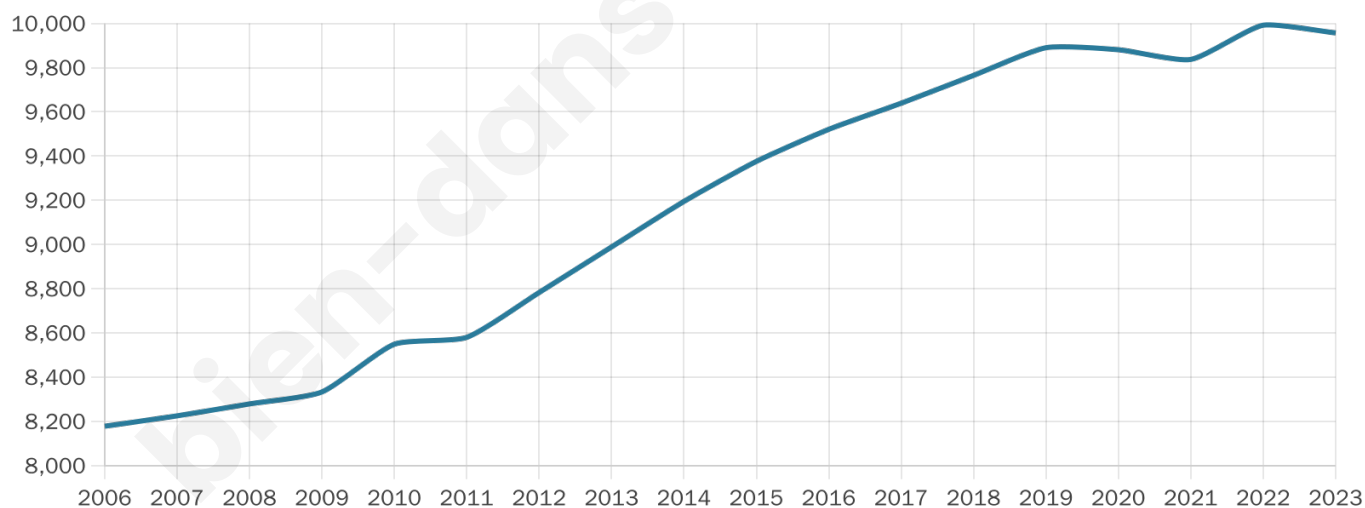

# Statistiques sur la population

Nombre d'habitants

**9 957**

Age moyen

**41 ans**

Pop active

**46.3%**

Taux chômage

**6%**

Pop densité

**586 h/km<sup>2</sup>**

Revenu moyen

**31 110 €/an**

## Evolution du nombre d'habitants

Sources : Institut national de la statistique et des études économiques (insee) selon Les dernières parutions officielles de 2024 portant sur les années 2020, 2021 et 2022.

## Tranche d'âge