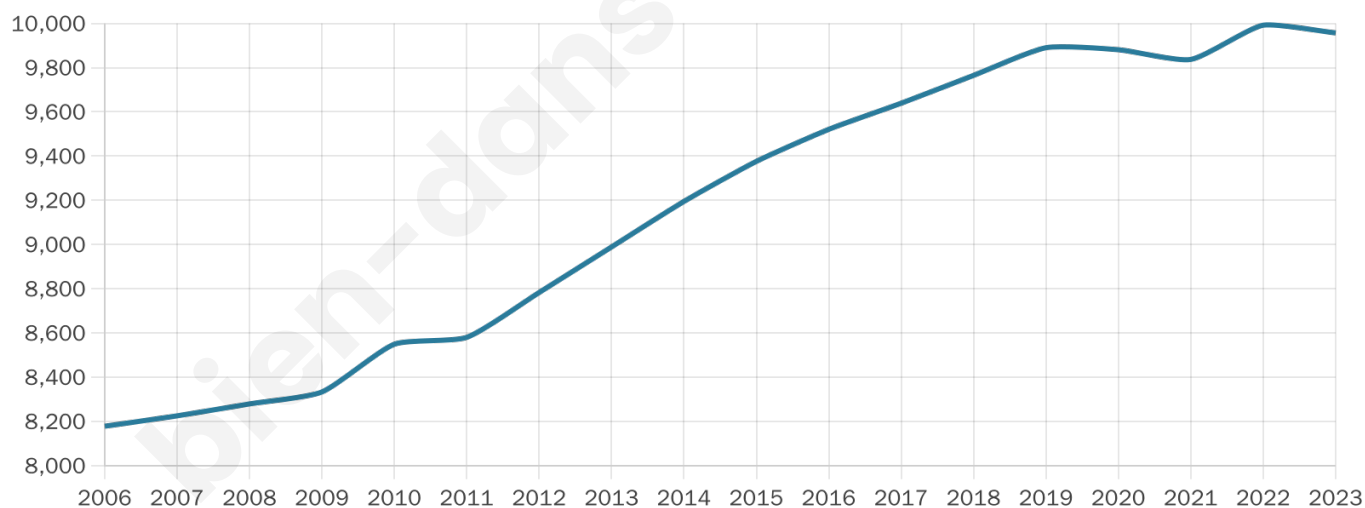

Statistiques sur la population

Nombre d'habitants

9 957

Age moyen

41 ans

Pop active

46.3%

Taux chômage

6%

Pop densité

586 h/km²

Revenu moyen

31 110 €/an

Evolution du nombre d'habitants

Sources : Institut national de la statistique et des études économiques (insee) selon Les dernières parutions officielles de 2024 portant sur les années 2020, 2021 et 2022.