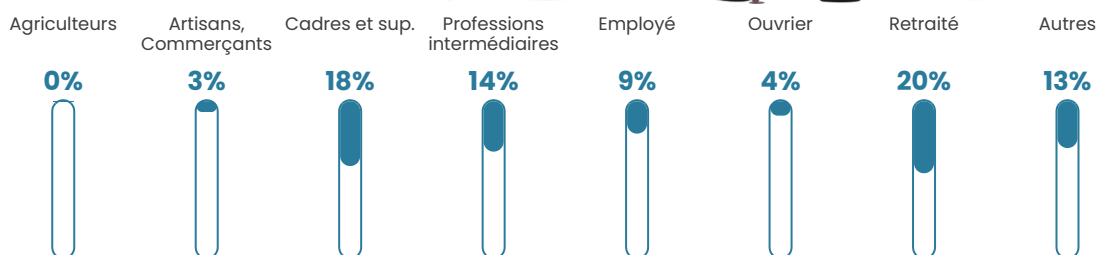

Activité professionnelle