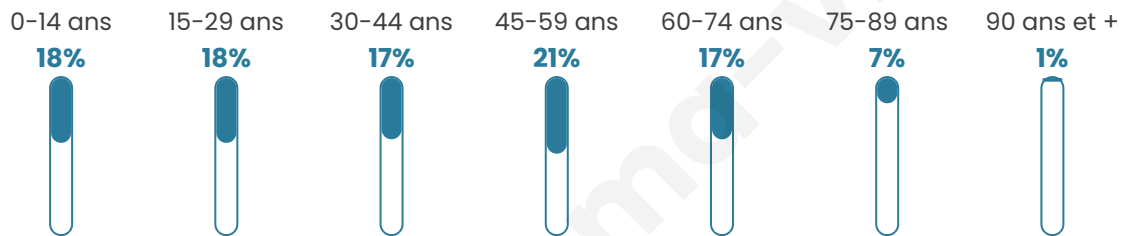

# Statistiques sur la population

Nombre d'habitants

**9 957**

Age moyen

**41 ans**

Pop active

**46.3%**

Taux chômage

**6%**

Pop densité

**586 h/km<sup>2</sup>**

Revenu moyen

**31 110 €/an**

## Evolution du nombre d'habitants

Sources : Institut national de la statistique et des études économiques (insee) selon Les dernières parutions officielles de 2024 portant sur les années 2020, 2021 et 2022.

## Tranche d'âge