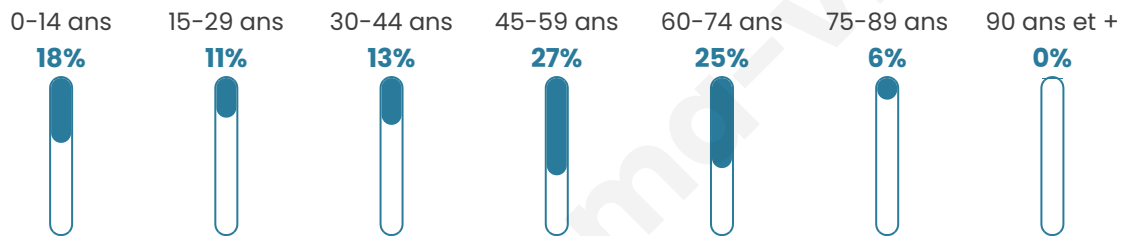

Statistiques sur la population

Nombre d'habitants

114

Age moyen

44 ans

Pop active

46.5%

Taux chômage

7%

Pop densité

6 h/km²

Revenu moyen

21 050 €/an

Evolution du nombre d'habitants

Sources : Institut national de la statistique et des études économiques (insee) selon Les dernières parutions officielles de 2024 portant sur les années 2020, 2021 et 2022.

Tranche d'âge

Activité professionnelle

Niveau de diplôme

Composition des ménages

Profils électoraux

Premier tour

	Marine LE PEN	30.38 %
	Emmanuel MACRON	27.85 %
	Valérie PÉCRESSE	13.92 %
	Éric ZEMMOUR	12.66 %
	Jean-Luc MÉLENCHON	7.59 %
	Yannick JADOT	2.53 %
	Nicolas DUPONT-AIGNAN	2.53 %
	Jean LASSALLE	1.27 %
	Philippe POUTOU	1.27 %
	Nathalie ARTHAUD	0.00 %
	Fabien ROUSSEL	0.00 %
	Anne HIDALGO	0.00 %