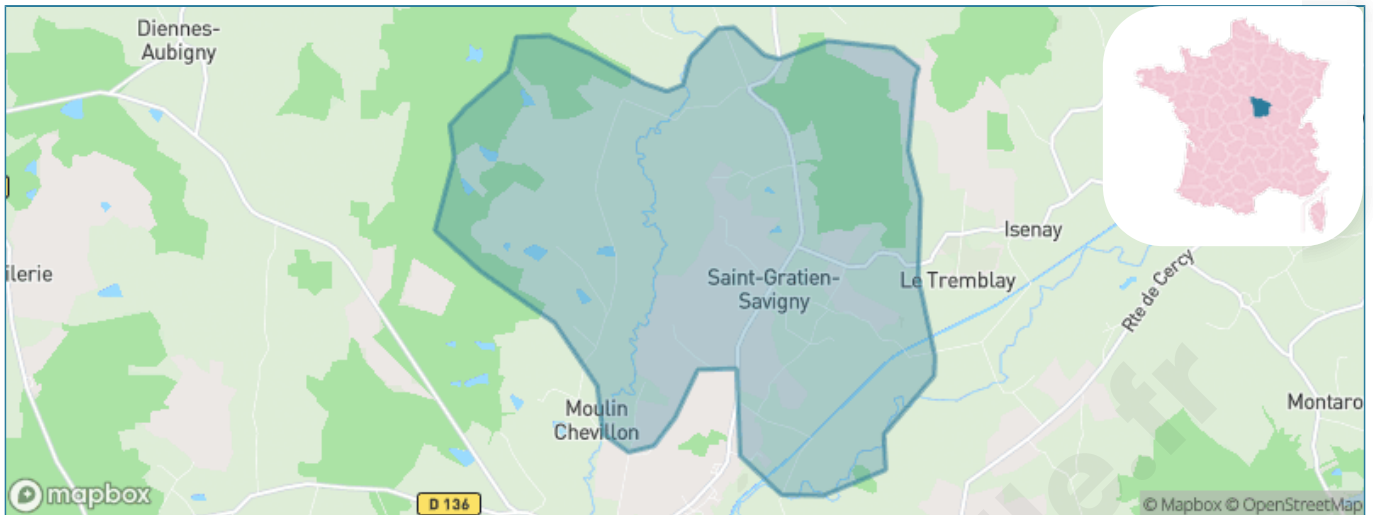

Version web

Ville de Saint-Gratien- Savigny

Présenté par

BIEN dans
ma **VILLE** 

Sommaire

Situation géographique	3
Statistiques sur la population	4
Evolution du nombre d'habitants	4
Tranche d'âge	5
0-14 ans	5
15-29 ans	5
30-44 ans	5
45-59 ans	5
60-74 ans	5
75-89 ans	5
90 ans et +	5
Activité professionnelle	5
Agriculteurs	5
Artisans, Commerçants	5
Cadres et sup.	5
Professions intermédiaires	5
Employé	5
Ouvrier	5
Retraité	5
Autres	5
Niveau de diplôme	6
Sans diplôme ou CEP	6
Brevet, BEPC, DNB	6
CAP-BEP ou équivalent	6
BAC ou équivalent	6
BAC+2	6
BAC+3 ou +4	6
BAC+5 ou plus	6
Composition des ménages	6
Couple sans enfant	6
Couple avec enfant(s)	6
Famille monoparentale	6
Colocation / Autre	6
Personnes seules	6
Profils électoraux	7
Premier tour	7
Sécurité	8
Evolution du nombre d'infractions	8
Pour comparer	9
Services à la population	10
Commerce	10
Éducation	10
Villes autour de Saint-Gratien-Savigny	11

Situation géographique

i Informations clés

- **Région** : Bourgogne-Franche-Comté
- **Département** : Nièvre
- **Code postal** : 58340
- **Superficie** : 19 km²

RÉGION
BOURGOGNE
FRANCHE
COMTE

niÈVRE
le département