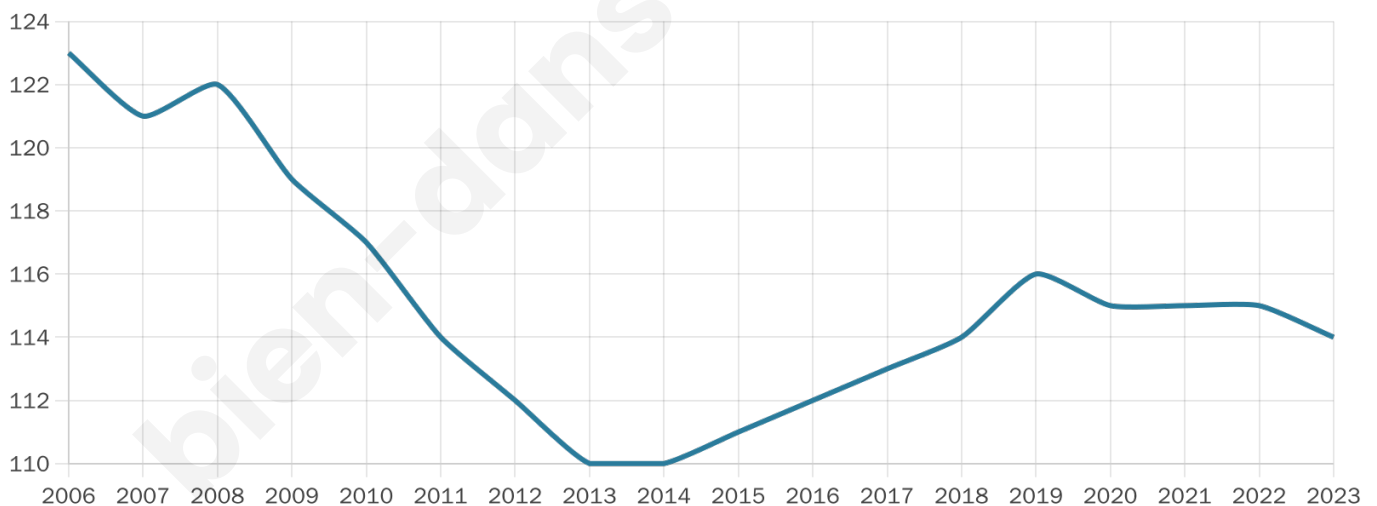

Statistiques sur la population

Nombre d'habitants

114

Age moyen

44 ans

Pop active

46.5%

Taux chômage

7%

Pop densité

6 h/km²

Revenu moyen

21 050 €/an

Evolution du nombre d'habitants

Sources : Institut national de la statistique et des études économiques (insee) selon Les dernières parutions officielles de 2024 portant sur les années 2020, 2021 et 2022.

Tranche d'âge

Activité professionnelle

Niveau de diplôme

Composition des ménages

Profils électoraux

Premier tour

	Marine LE PEN	30.38 %
	Emmanuel MACRON	27.85 %
	Valérie PÉCRESSE	13.92 %
	Éric ZEMMOUR	12.66 %
	Jean-Luc MÉLENCHON	7.59 %
	Yannick JADOT	2.53 %
	Nicolas DUPONT-AIGNAN	2.53 %
	Jean LASSALLE	1.27 %
	Philippe POUTOU	1.27 %
	Nathalie ARTHAUD	0.00 %
	Fabien ROUSSEL	0.00 %
	Anne HIDALGO	0.00 %