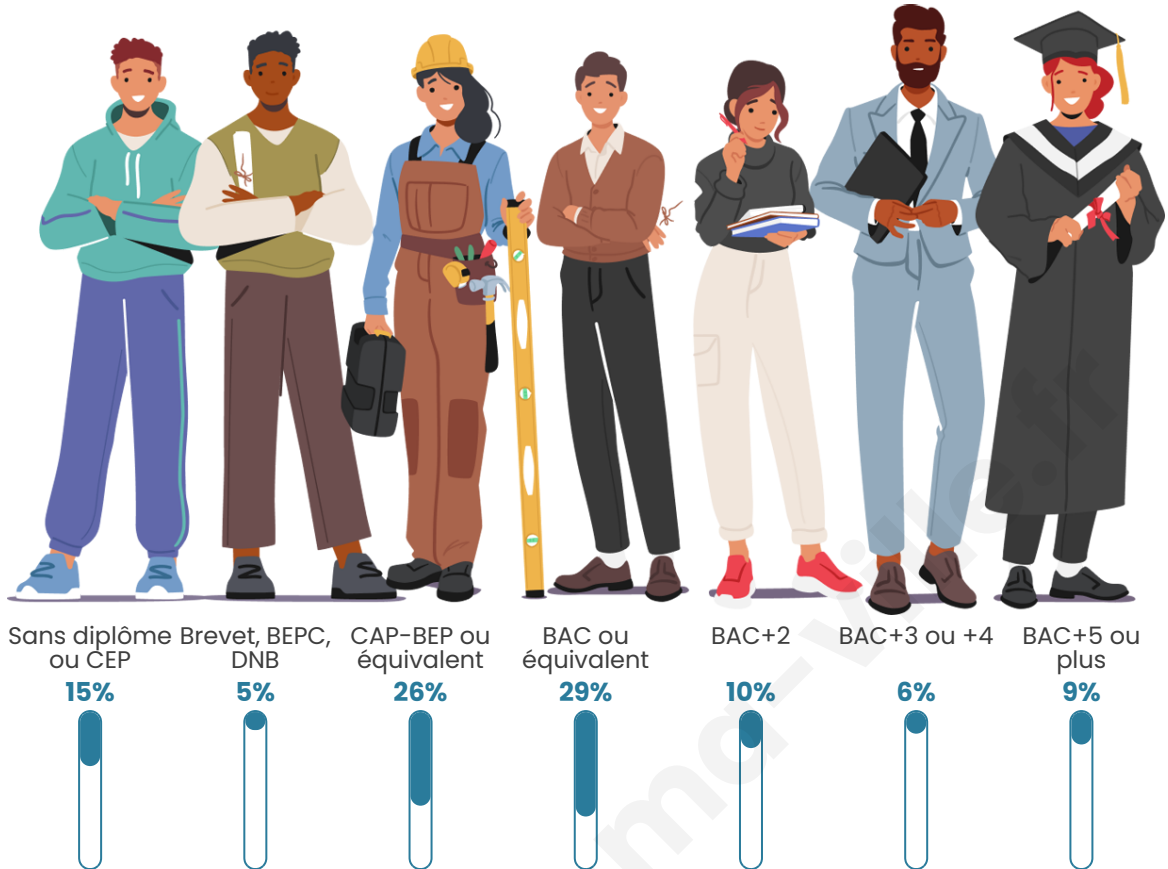

Version web

Ville de Saint-Gratien- Savigny

Présenté par

BIEN dans
ma **VILLE** 

Sommaire

Situation géographique	3
Statistiques sur la population	4
Evolution du nombre d'habitants	4
Tranche d'âge	5
0-14 ans	5
15-29 ans	5
30-44 ans	5
45-59 ans	5
60-74 ans	5
75-89 ans	5
90 ans et +	5
Activité professionnelle	5
Agriculteurs	5
Artisans, Commerçants	5
Cadres et sup.	5
Professions intermédiaires	5
Employé	5
Ouvrier	5
Retraité	5
Autres	5
Niveau de diplôme	6
Sans diplôme ou CEP	6
Brevet, BEPC, DNB	6
CAP-BEP ou équivalent	6
BAC ou équivalent	6
BAC+2	6
BAC+3 ou +4	6
BAC+5 ou plus	6
Composition des ménages	6
Couple sans enfant	6
Couple avec enfant(s)	6
Famille monoparentale	6
Colocation / Autre	6
Personnes seules	6
Profils électoraux	7
Premier tour	7
Sécurité	8
Evolution du nombre d'infractions	8
Pour comparer	9
Services à la population	10
Commerce	10
Éducation	10
Villes autour de Saint-Gratien-Savigny	11

Statistiques sur la population

Nombre d'habitants

114

Age moyen

44 ans

Pop active

46.5%

Taux chômage

Tranche d'âge

Activité professionnelle

Niveau de diplôme

Composition des ménages

Profils électoraux

Premier tour

	Marine LE PEN	30.38 %
	Emmanuel MACRON	27.85 %
	Valérie PÉCRESSE	13.92 %
	Éric ZEMMOUR	12.66 %
	Jean-Luc MÉLENCHON	7.59 %
	Yannick JADOT	2.53 %
	Nicolas DUPONT-AIGNAN	2.53 %
	Jean LASSALLE	1.27 %
	Philippe POUTOU	1.27 %
	Nathalie ARTHAUD	0.00 %
	Fabien ROUSSEL	0.00 %
	Anne HIDALGO	0.00 %