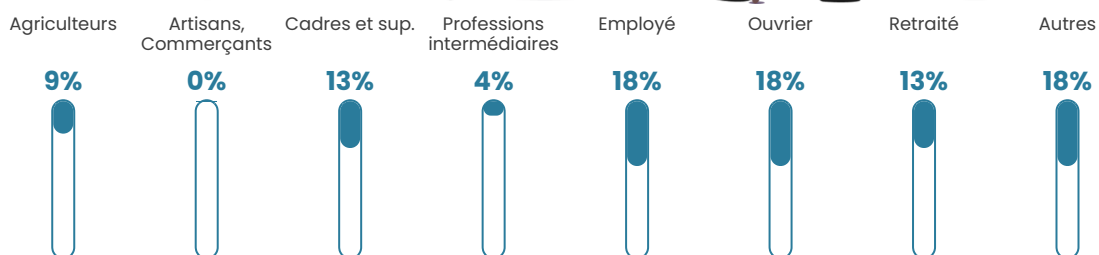

7%

Pop densité

6 h/km²

Revenu moyen

21 050 €/an

Evolution du nombre d'habitants

Sources : Institut national de la statistique et des études économiques (insee) selon Les dernières parutions officielles de 2024 portant sur les années 2020, 2021 et 2022.

Tranche d'âge

Activité professionnelle

Niveau de diplôme

Composition des ménages

Profils électoraux

Premier tour

	Marine LE PEN	30.38 %
	Emmanuel MACRON	27.85 %
	Valérie PÉCRESSE	13.92 %
	Éric ZEMMOUR	12.66 %
	Jean-Luc MÉLENCHON	7.59 %
	Yannick JADOT	2.53 %
	Nicolas DUPONT-AIGNAN	2.53 %
	Jean LASSALLE	1.27 %
	Philippe POUTOU	1.27 %
	Nathalie ARTHAUD	0.00 %
	Fabien ROUSSEL	0.00 %
	Anne HIDALGO	0.00 %