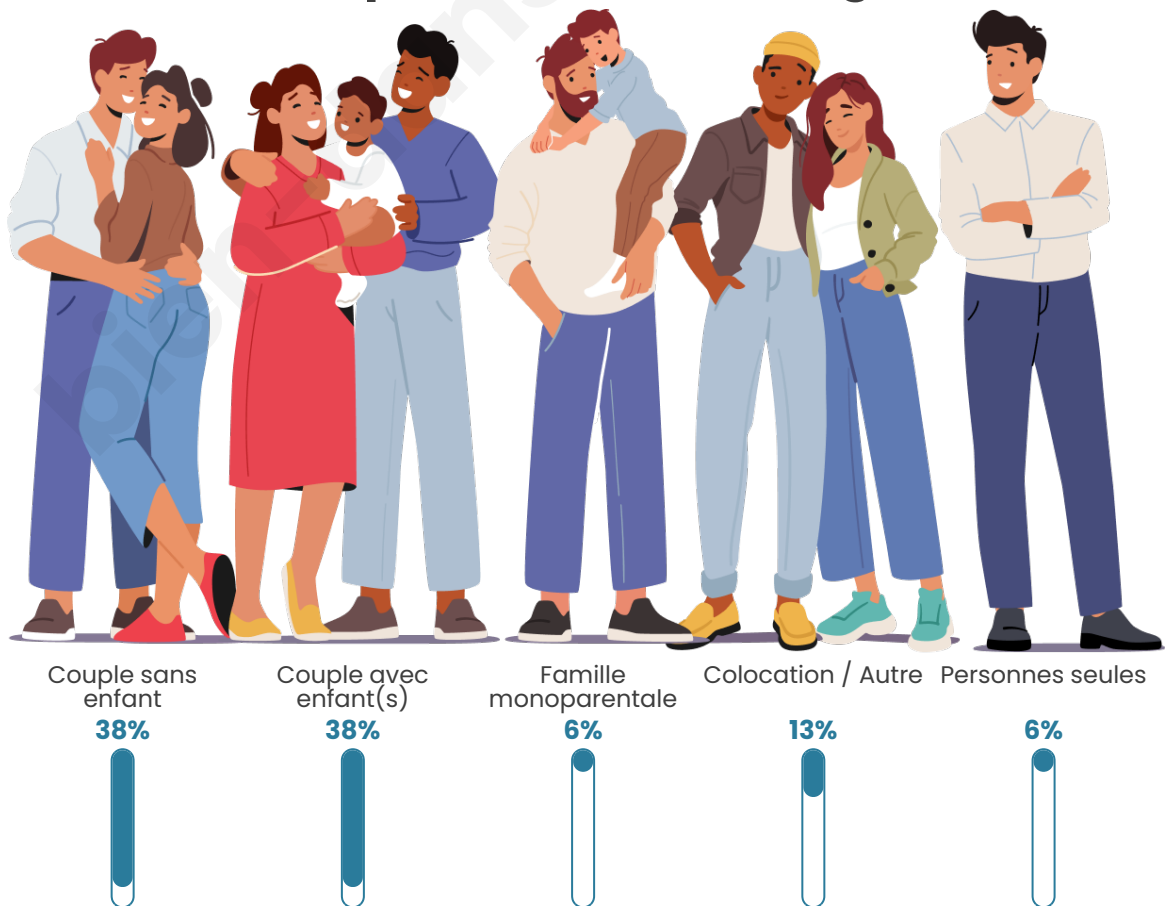

Statistiques sur la population

Nombre d'habitants

114

Age moyen

44 ans

Pop active

46.5%

Taux chômage

Tranche d'âge

Activité professionnelle

Niveau de diplôme

Composition des ménages

Profils électoraux

Premier tour

	Marine LE PEN	30.38 %
	Emmanuel MACRON	27.85 %
	Valérie PÉCRESSE	13.92 %
	Éric ZEMMOUR	12.66 %
	Jean-Luc MÉLENCHON	7.59 %
	Yannick JADOT	2.53 %
	Nicolas DUPONT-AIGNAN	2.53 %
	Jean LASSALLE	1.27 %
	Philippe POUTOU	1.27 %
	Nathalie ARTHAUD	0.00 %
	Fabien ROUSSEL	0.00 %
	Anne HIDALGO	0.00 %