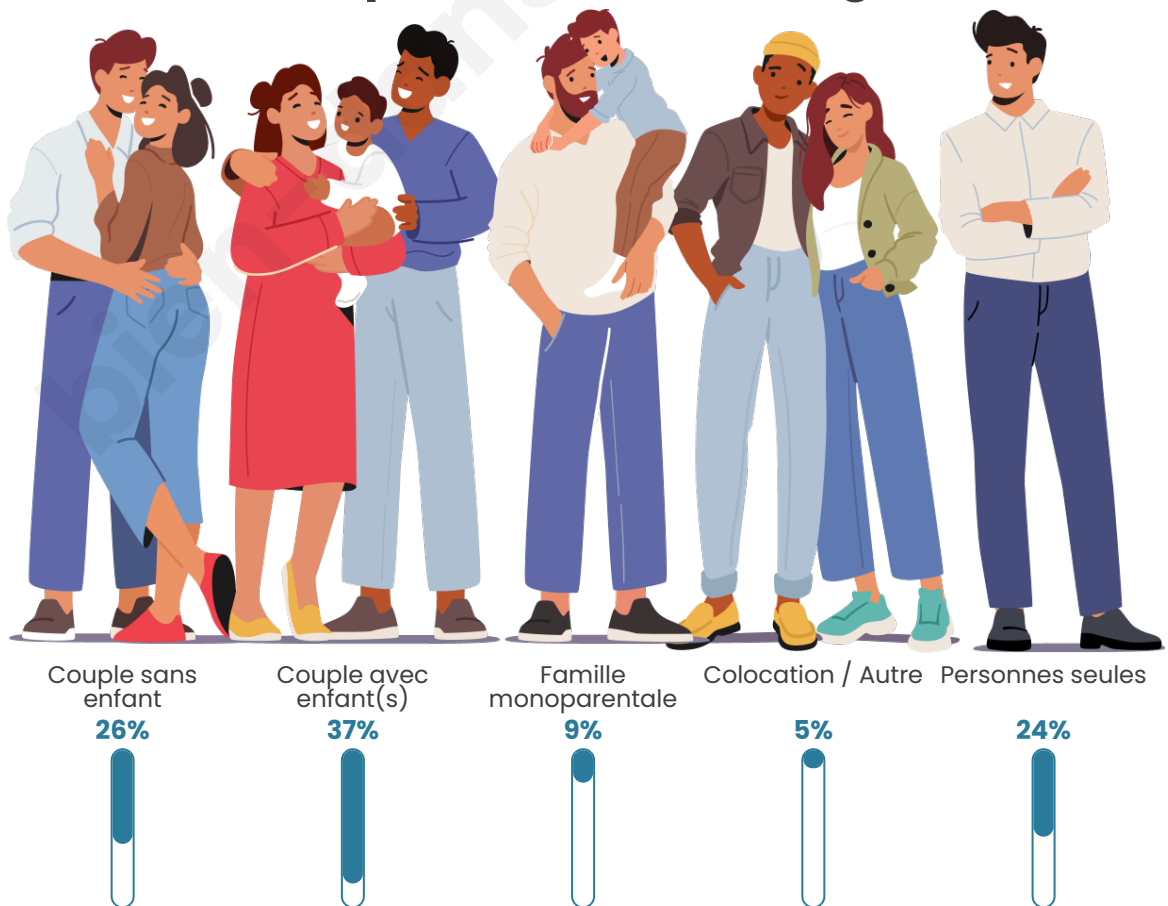

Tranche d'âge

Activité professionnelle

Niveau de diplôme

Composition des ménages

Profils électoraux

Premier tour

	Jean-Luc MÉLENCHON	33.12 %
	Emmanuel MACRON	29.45 %
	Marine LE PEN	13.34 %
	Éric ZEMMOUR	7.48 %
	Valérie PÉCRESE	6.33 %
	Yannick JADOT	3.53 %
	Fabien ROUSSEL	1.90 %
	Nicolas DUPONT-AIGNAN	1.58 %
	Jean LASSALLE	1.38 %
	Anne HIDALGO	1.02 %
	Philippe POUTOU	0.52 %
	Nathalie ARTHAUD	0.34 %