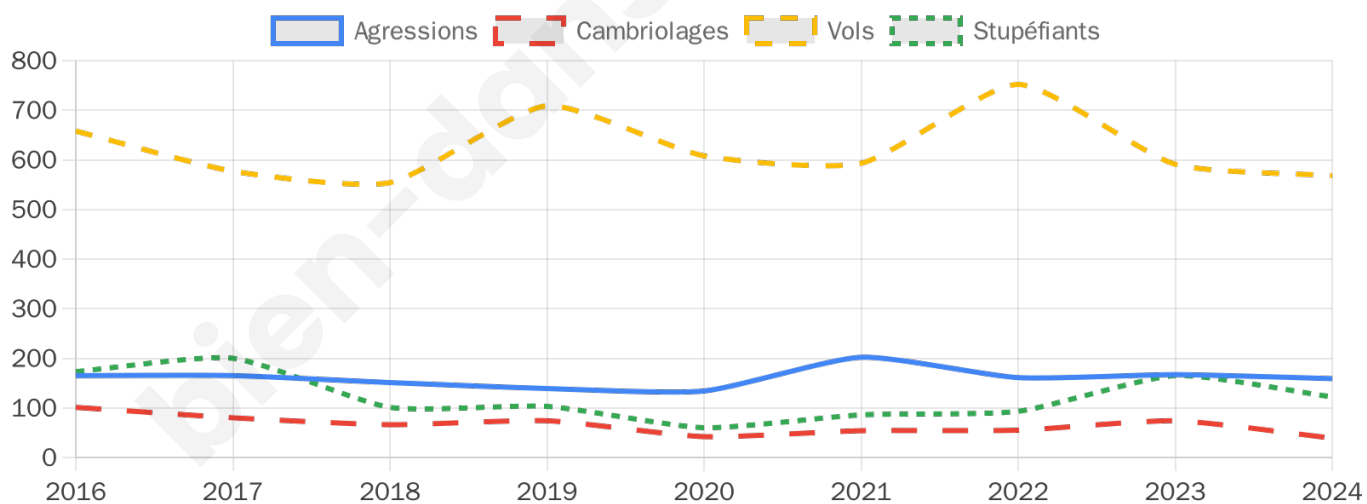

13 323 inscrits

Participation : 72.1%
Votes blancs : 1.60%
Votes nuls : 0.48%

Second tour

	Emmanuel MACRON	72,56 %
	Marine LE PEN	27,44 %

13 332 inscrits

Participation : 65.7%
Votes blancs : 6.5%
Votes nuls : 1.61%

Sécurité

Agressions physiques / sexuelles

159

Cambriolages

39

Vols / dégradations

568

Stupéfiants

122

Evolution du nombre d'infractions

Pour comparer

(en proportion du nombre d'habitants)

Sources : Bases statistiques communale, départementale et régionale de la délinquance enregistrée par la police et la gendarmerie nationales selon les dernières parutions officielles de 2025 portant sur l'année 2024 ([data.gouv](https://data.gouv.fr)).