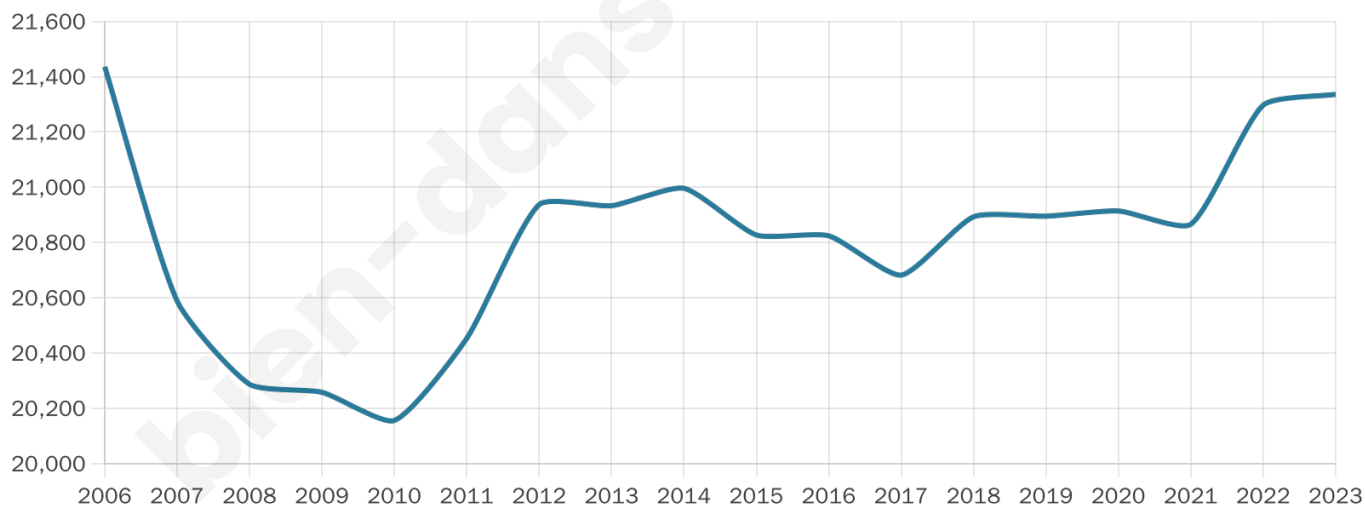

Age moyen

39 ans

Pop active

46.5%

Taux chômage

10.1%

Pop densité

10 668 h/km²

Revenu moyen

23 910 €/an

Evolution du nombre d'habitants

Sources : Institut national de la statistique et des études économiques (insee) selon Les dernières parutions officielles de 2024 portant sur les années 2020, 2021 et 2022.