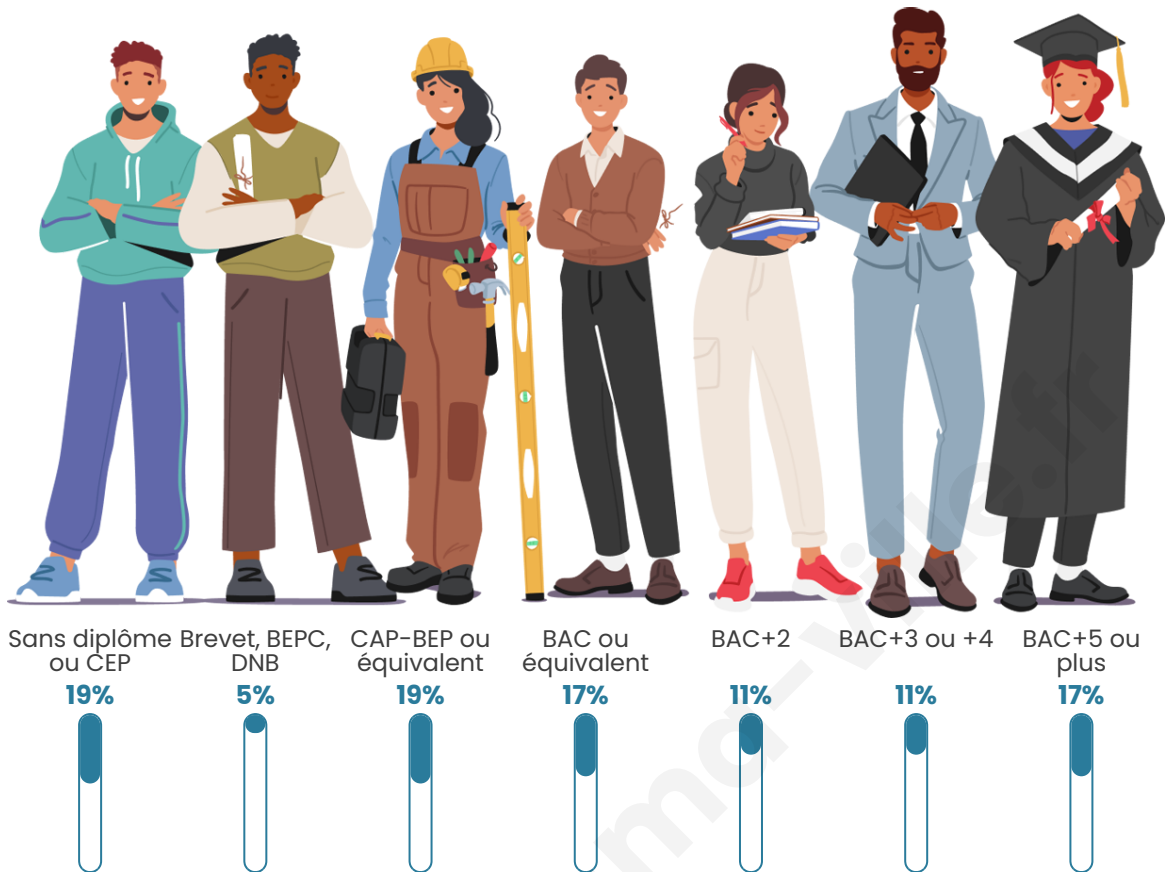

Age moyen

39 ans

Pop active

46.5%

Taux chômage

10.1%

Pop densité

10 668 h/km²

Tranche d'âge

Activité professionnelle

Niveau de diplôme

Composition des ménages

Profils électoraux

Premier tour

	Jean-Luc MÉLENCHON	33.12 %
	Emmanuel MACRON	29.45 %
	Marine LE PEN	13.34 %
	Éric ZEMMOUR	7.48 %
	Valérie PÉCRESE	6.33 %
	Yannick JADOT	3.53 %
	Fabien ROUSSEL	1.90 %
	Nicolas DUPONT-AIGNAN	1.58 %
	Jean LASSALLE	1.38 %
	Anne HIDALGO	1.02 %
	Philippe POUTOU	0.52 %
	Nathalie ARTHAUD	0.34 %