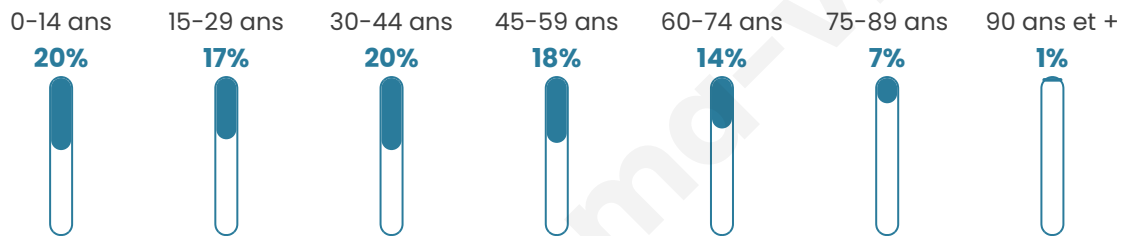

Age moyen

39 ans

Pop active

46.5%

Taux chômage

10.1%

Pop densité

10 668 h/km²

Revenu moyen

23 910 €/an

Evolution du nombre d'habitants

Sources : Institut national de la statistique et des études économiques (insee) selon Les dernières parutions officielles de 2024 portant sur les années 2020, 2021 et 2022.

Tranche d'âge

Activité professionnelle

Niveau de diplôme

Composition des ménages

Profils électoraux

Premier tour

	Jean-Luc MÉLENCHON	33.12 %
	Emmanuel MACRON	29.45 %
	Marine LE PEN	13.34 %
	Éric ZEMMOUR	7.48 %
	Valérie PÉCRESE	6.33 %
	Yannick JADOT	3.53 %
	Fabien ROUSSEL	1.90 %
	Nicolas DUPONT-AIGNAN	1.58 %
	Jean LASSALLE	1.38 %
	Anne HIDALGO	1.02 %
	Philippe POUTOU	0.52 %
	Nathalie ARTHAUD	0.34 %