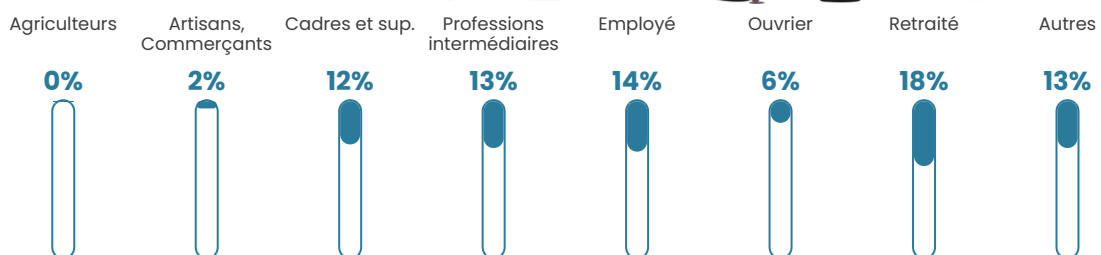

Revenu moyen

23 910 €/an

Evolution du nombre d'habitants

Sources : Institut national de la statistique et des études économiques (insee) selon Les dernières parutions officielles de 2024 portant sur les années 2020, 2021 et 2022.

Tranche d'âge

Activité professionnelle

Niveau de diplôme

Composition des ménages

Profils électoraux

Premier tour

	Jean-Luc MÉLENCHON	33.12 %
	Emmanuel MACRON	29.45 %
	Marine LE PEN	13.34 %
	Éric ZEMMOUR	7.48 %
	Valérie PÉCRESE	6.33 %
	Yannick JADOT	3.53 %
	Fabien ROUSSEL	1.90 %
	Nicolas DUPONT-AIGNAN	1.58 %
	Jean LASSALLE	1.38 %
	Anne HIDALGO	1.02 %
	Philippe POUTOU	0.52 %
	Nathalie ARTHAUD	0.34 %