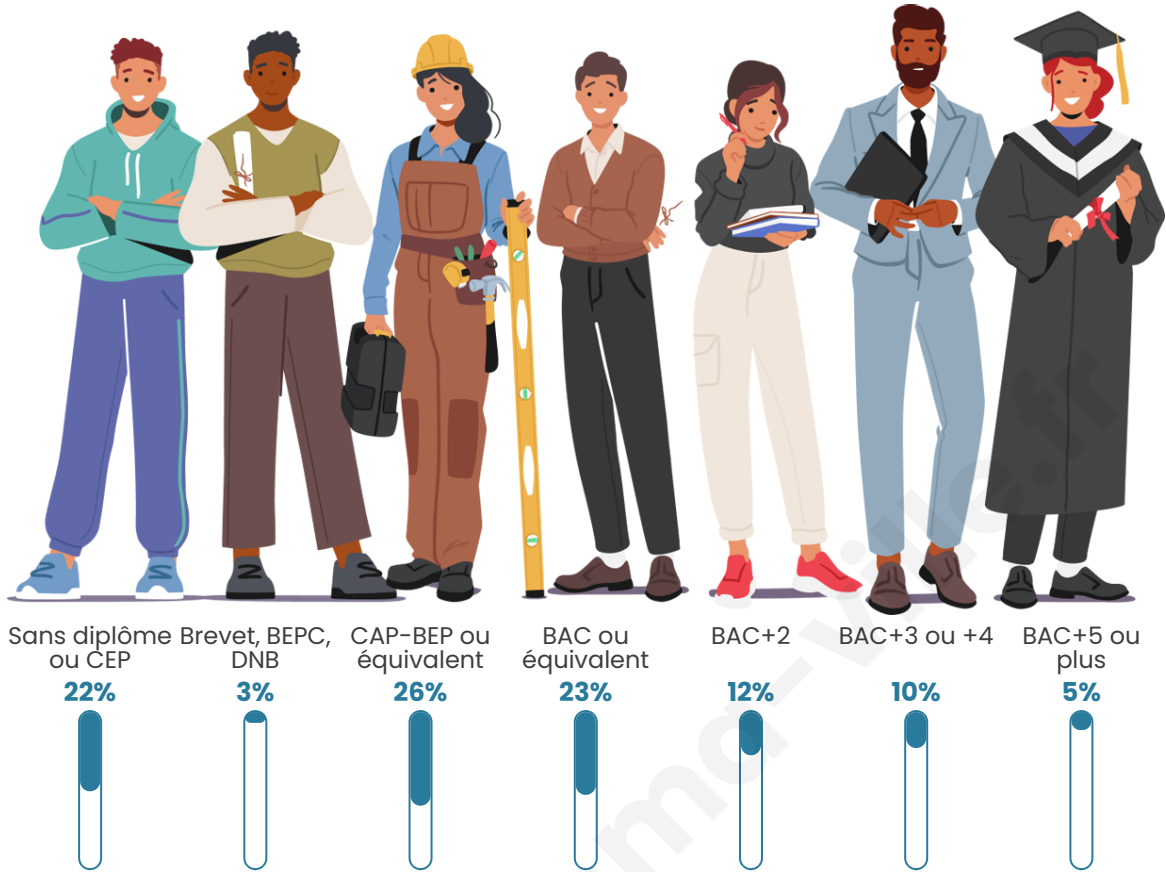

Nombre d'habitants

157

Age moyen

55 ans

Pop active

36.9%

Taux chômage

6.6%

Tranche d'âge

Activité professionnelle

bien-dans-ma-ville.fr

Niveau de diplôme

Composition des ménages

Profils électoraux

Premier tour

	Jean-Luc MÉLENCHON	37.40 %
	Marine LE PEN	21.37 %
	Emmanuel MACRON	14.50 %
	Fabien ROUSSEL	9.92 %
	Jean LASSALLE	3.05 %
	Éric ZEMMOUR	3.05 %
	Anne HIDALGO	3.05 %
	Yannick JADOT	3.05 %
	Valérie PÉCRESSE	3.05 %
	Nicolas DUPONT- AIGNAN	1.53 %
	Nathalie ARTHAUD	0.00 %
	Philippe POUTOU	0.00 %