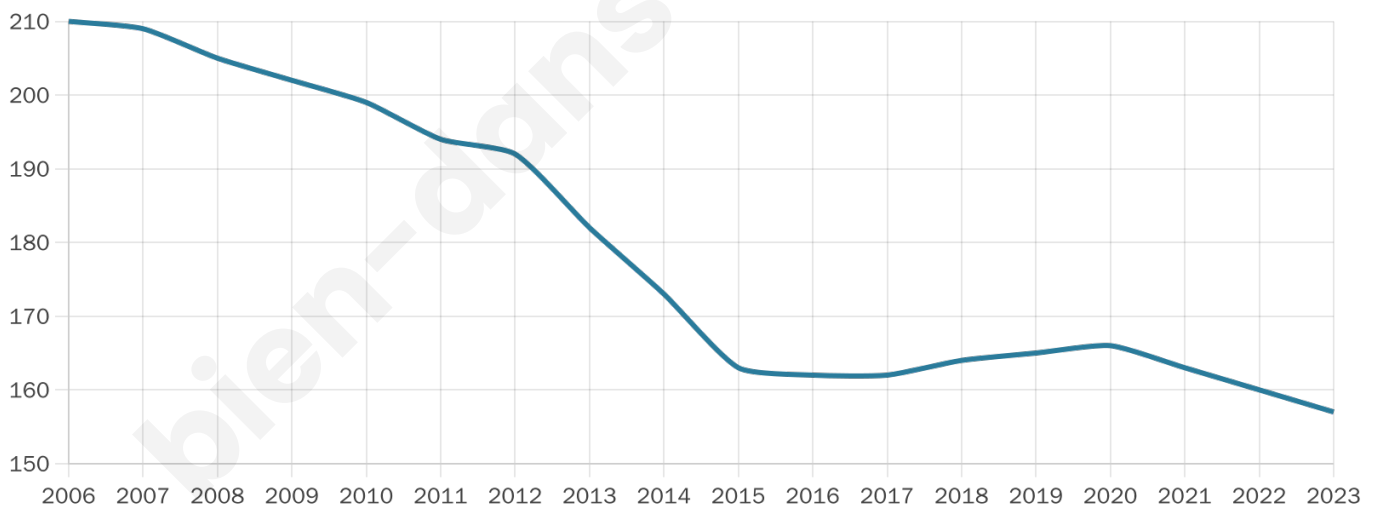

Nombre d'habitants

157

Age moyen

55 ans

Pop active

36.9%

Taux chômage

6.6%

Pop densité

7 h/km²

Revenu moyen

20 720 €/an

Evolution du nombre d'habitants

Sources : Institut national de la statistique et des études économiques (insee) selon Les dernières parutions officielles de 2024 portant sur les années 2020, 2021 et 2022.

Tranche d'âge

Activité professionnelle

bien-dans-ma-ville.fr

Niveau de diplôme

Composition des ménages

Profils électoraux

Premier tour

	Jean-Luc MÉLENCHON	37.40 %
	Marine LE PEN	21.37 %
	Emmanuel MACRON	14.50 %
	Fabien ROUSSEL	9.92 %
	Jean LASSALLE	3.05 %
	Éric ZEMMOUR	3.05 %
	Anne HIDALGO	3.05 %
	Yannick JADOT	3.05 %
	Valérie PÉCRESSE	3.05 %
	Nicolas DUPONT- AIGNAN	1.53 %
	Nathalie ARTHAUD	0.00 %
	Philippe POUTOU	0.00 %