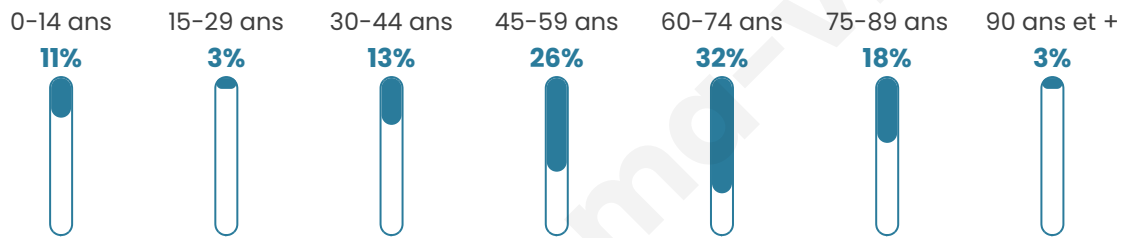

Nombre d'habitants

157

Age moyen

55 ans

Pop active

36.9%

Taux chômage

6.6%

Pop densité

7 h/km²

Revenu moyen

20 720 €/an

Evolution du nombre d'habitants

Sources : Institut national de la statistique et des études économiques (insee) selon Les dernières parutions officielles de 2024 portant sur les années 2020, 2021 et 2022.

Tranche d'âge

Activité professionnelle

bien-dans-ma-ville.fr

Niveau de diplôme

Composition des ménages

Profils électoraux

Premier tour

	Jean-Luc MÉLENCHON	37.40 %
	Marine LE PEN	21.37 %
	Emmanuel MACRON	14.50 %
	Fabien ROUSSEL	9.92 %
	Jean LASSALLE	3.05 %
	Éric ZEMMOUR	3.05 %
	Anne HIDALGO	3.05 %
	Yannick JADOT	3.05 %
	Valérie PÉCRESSE	3.05 %
	Nicolas DUPONT- AIGNAN	1.53 %
	Nathalie ARTHAUD	0.00 %
	Philippe POUTOU	0.00 %