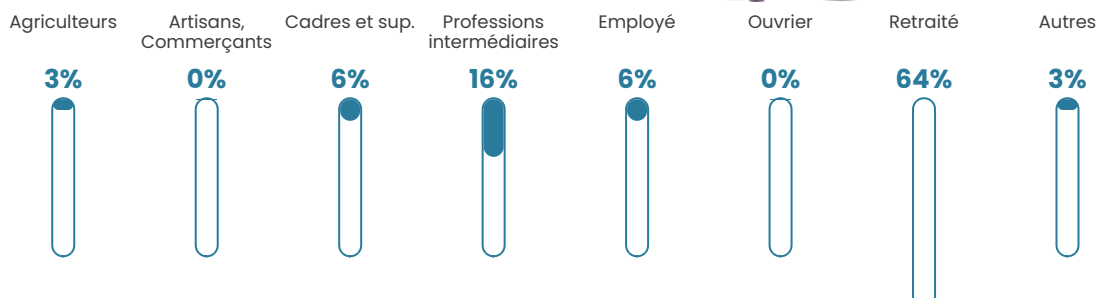

Nombre d'habitants

157

Age moyen

55 ans

Pop active

36.9%

Taux chômage

6.6%

Pop densité

7 h/km²

Revenu moyen

20 720 €/an

Evolution du nombre d'habitants

Sources : Institut national de la statistique et des études économiques (insee) selon Les dernières parutions officielles de 2024 portant sur les années 2020, 2021 et 2022.

Tranche d'âge

Activité professionnelle

bien-dans-ma-ville.fr

Niveau de diplôme

Composition des ménages

Profils électoraux

Premier tour

	Jean-Luc MÉLENCHON	37.40 %
	Marine LE PEN	21.37 %
	Emmanuel MACRON	14.50 %
	Fabien ROUSSEL	9.92 %
	Jean LASSALLE	3.05 %
	Éric ZEMMOUR	3.05 %
	Anne HIDALGO	3.05 %
	Yannick JADOT	3.05 %
	Valérie PÉCRESSE	3.05 %
	Nicolas DUPONT- AIGNAN	1.53 %
	Nathalie ARTHAUD	0.00 %
	Philippe POUTOU	0.00 %