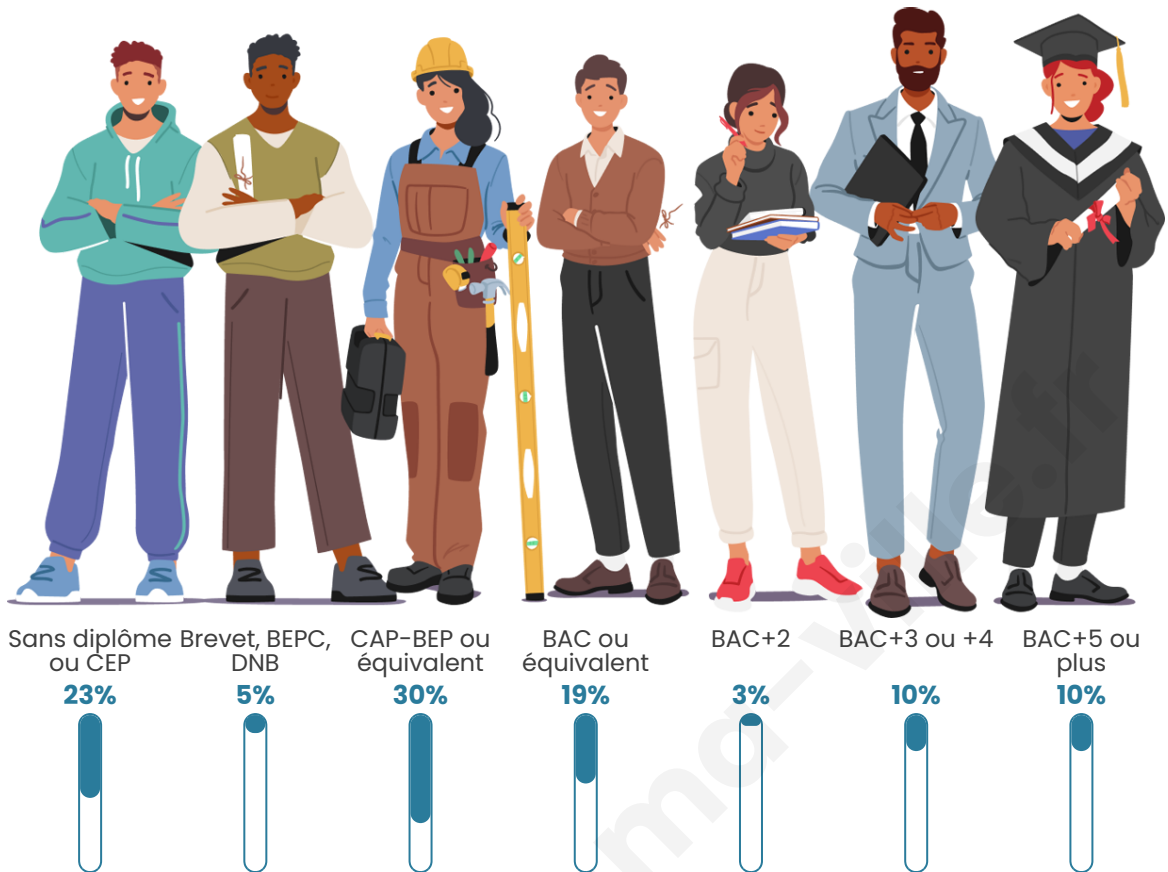

133

Age moyen

54 ans

Pop active

32.3%

Taux chômage

10.1%

Pop densité

Tranche d'âge

Activité professionnelle

Niveau de diplôme

Composition des ménages

Profils électoraux

Premier tour

	Marine LE PEN	29.87 %
	Emmanuel MACRON	23.38 %
	Jean-Luc MÉLENCHON	22.08 %
	Éric ZEMMOUR	6.49 %
	Fabien ROUSSEL	5.19 %
	Nicolas DUPONT-AIGNAN	3.90 %
	Anne HIDALGO	2.60 %
	Yannick JADOT	2.60 %
	Philippe POUTOU	2.60 %
	Jean LASSALLE	1.30 %
	Nathalie ARTHAUD	0.00 %
	Valérie PÉCRESSÉ	0.00 %