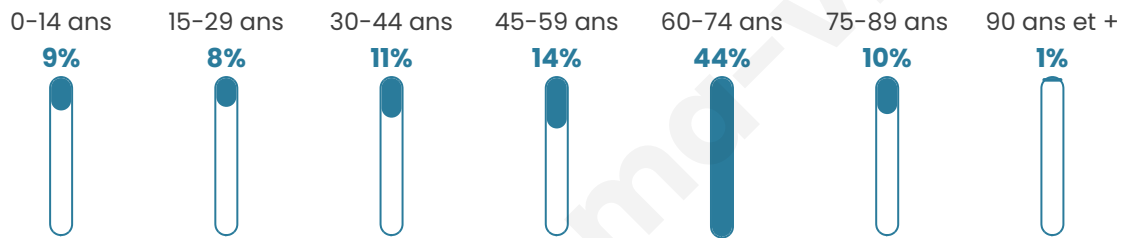

133

Age moyen

54 ans

Pop active

32.3%

Taux chômage

10.1%

Pop densité

13 h/km²

Revenu moyen

18 190 €/an

Evolution du nombre d'habitants

Sources : Institut national de la statistique et des études économiques (insee) selon Les dernières parutions officielles de 2024 portant sur les années 2020, 2021 et 2022.

Tranche d'âge

Activité professionnelle

Niveau de diplôme

Composition des ménages

Profils électoraux

Premier tour

	Marine LE PEN	29.87 %
	Emmanuel MACRON	23.38 %
	Jean-Luc MÉLENCHON	22.08 %
	Éric ZEMMOUR	6.49 %
	Fabien ROUSSEL	5.19 %
	Nicolas DUPONT-AIGNAN	3.90 %
	Anne HIDALGO	2.60 %
	Yannick JADOT	2.60 %
	Philippe POUTOU	2.60 %
	Jean LASSALLE	1.30 %
	Nathalie ARTHAUD	0.00 %
	Valérie PÉCRESSÉ	0.00 %

98 inscrits

Participation : 79.59%
Votes blancs : 1.28%
Votes nuls : 0.00%

Second tour

Emmanuel
MACRON

42,25 %

Marine LE PEN

57,75 %

98 inscrits