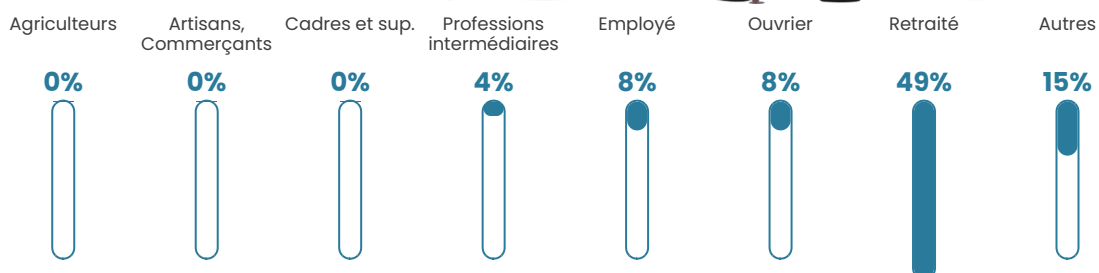

133

Age moyen

54 ans

Pop active

32.3%

Taux chômage

10.1%

Pop densité

13 h/km²

Revenu moyen

18 190 €/an

Evolution du nombre d'habitants

Sources : Institut national de la statistique et des études économiques (insee) selon Les dernières parutions officielles de 2024 portant sur les années 2020, 2021 et 2022.

Tranche d'âge

Activité professionnelle

Niveau de diplôme

Composition des ménages

Profils électoraux

Premier tour

	Marine LE PEN	29.87 %
	Emmanuel MACRON	23.38 %
	Jean-Luc MÉLENCHON	22.08 %
	Éric ZEMMOUR	6.49 %
	Fabien ROUSSEL	5.19 %
	Nicolas DUPONT-AIGNAN	3.90 %
	Anne HIDALGO	2.60 %
	Yannick JADOT	2.60 %
	Philippe POUTOU	2.60 %
	Jean LASSALLE	1.30 %
	Nathalie ARTHAUD	0.00 %
	Valérie PÉCRESSÉ	0.00 %