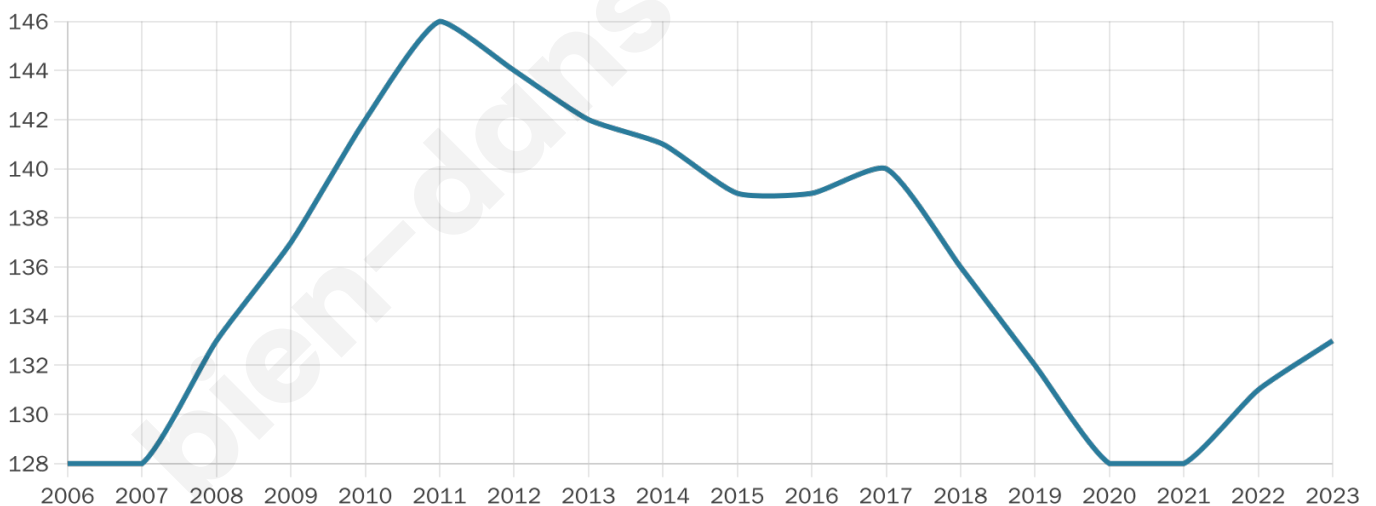

133

Age moyen

54 ans

Pop active

32.3%

Taux chômage

10.1%

Pop densité

13 h/km²

Revenu moyen

18 190 €/an

Evolution du nombre d'habitants

Sources : Institut national de la statistique et des études économiques (insee) selon Les dernières parutions officielles de 2024 portant sur les années 2020, 2021 et 2022.