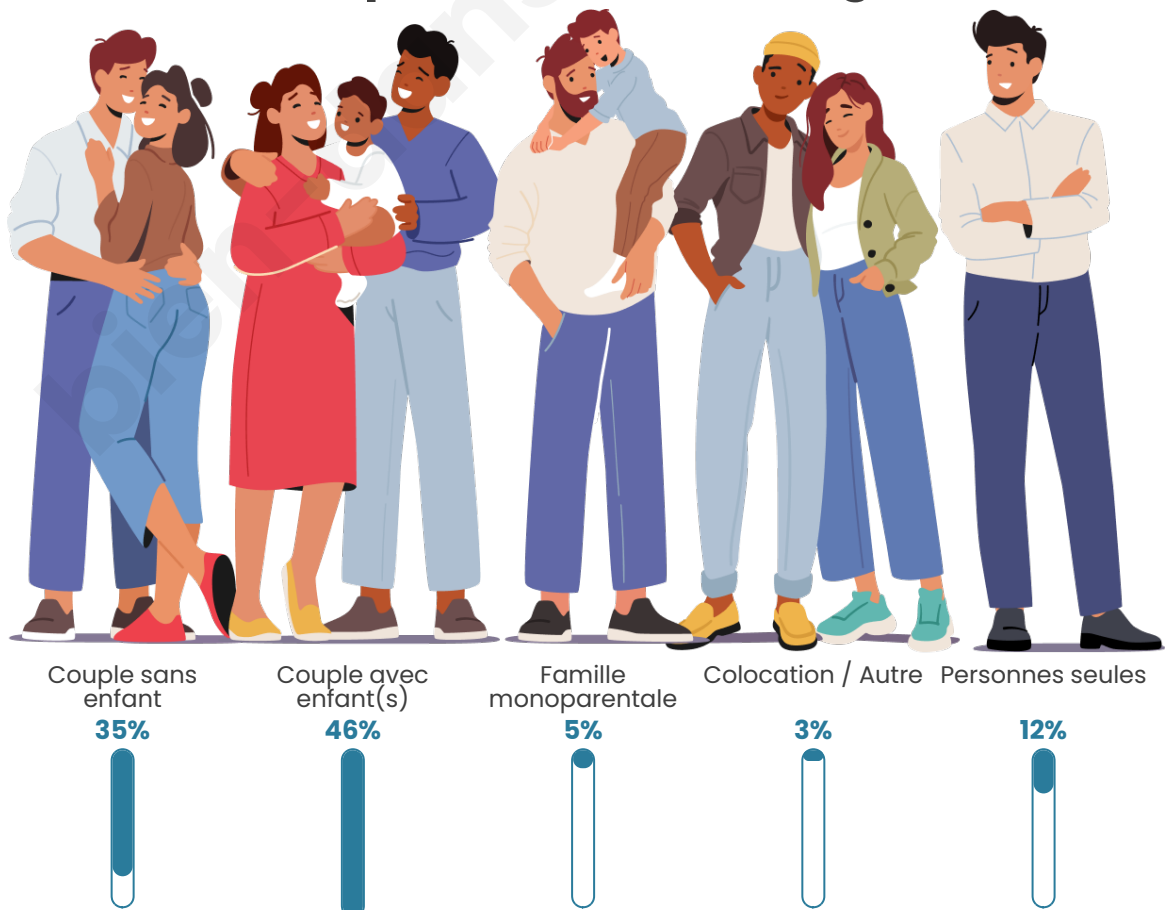

Tranche d'âge

Activité professionnelle

Niveau de diplôme

Composition des ménages

Profils électoraux

Premier tour

	Emmanuel MACRON	37.29 %
	Marine LE PEN	17.51 %
	Éric ZEMMOUR	10.17 %
	Jean-Luc MÉLENCHON	8.47 %
	Yannick JADOT	6.21 %
	Valérie PÉCRESE	6.21 %
	Jean LASSALLE	5.08 %
	Nicolas DUPONT- AIGNAN	3.95 %
	Anne HIDALGO	2.26 %
	Nathalie ARTHAUD	1.13 %
	Philippe POUTOU	1.13 %
	Fabien ROUSSEL	0.56 %