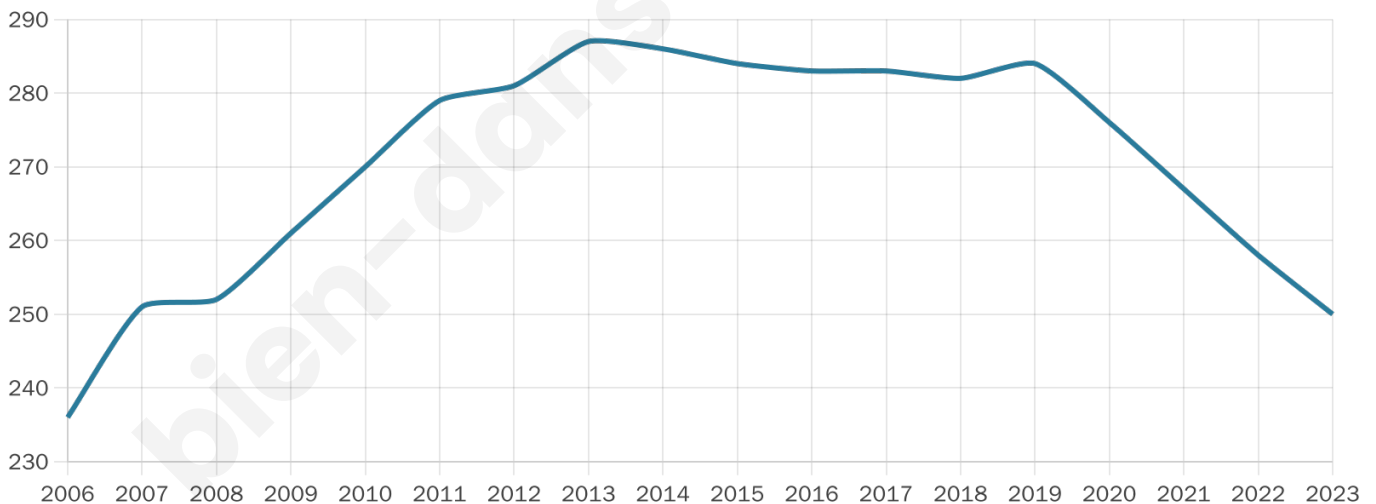

bien-dans-ma-ville

Statistiques sur la population

Nombre d'habitants

250

Age moyen

38 ans

Pop active

57.6%

Taux chômage

4%

Pop densité

36 h/km²

Revenu moyen

26 980 €/an

Evolution du nombre d'habitants

Sources : Institut national de la statistique et des études économiques (insee) selon Les dernières parutions officielles de 2024 portant sur les années 2020, 2021 et 2022.

Tranche d'âge

Activité professionnelle

Niveau de diplôme

Composition des ménages

Profils électoraux

Premier tour

	Emmanuel MACRON	37.29 %
	Marine LE PEN	17.51 %
	Éric ZEMMOUR	10.17 %
	Jean-Luc MÉLENCHON	8.47 %
	Yannick JADOT	6.21 %
	Valérie PÉCRESE	6.21 %
	Jean LASSALLE	5.08 %
	Nicolas DUPONT- AIGNAN	3.95 %
	Anne HIDALGO	2.26 %
	Nathalie ARTHAUD	1.13 %
	Philippe POUTOU	1.13 %
	Fabien ROUSSEL	0.56 %