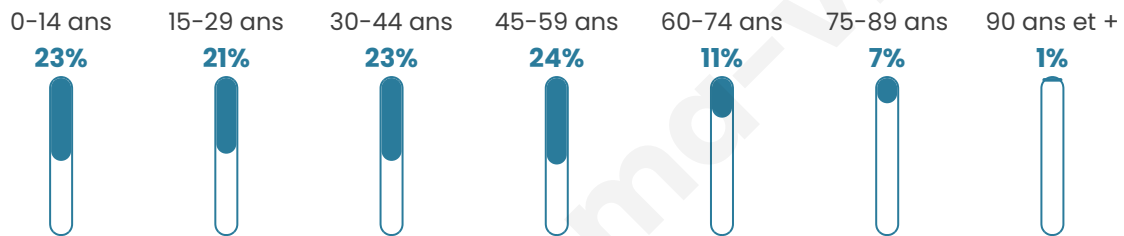

bien-dans-ma-ville

Statistiques sur la population

Nombre d'habitants

250

Age moyen

38 ans

Pop active

57.6%

Taux chômage

4%

Pop densité

36 h/km²

Revenu moyen

26 980 €/an

Evolution du nombre d'habitants

Sources : Institut national de la statistique et des études économiques (insee) selon Les dernières parutions officielles de 2024 portant sur les années 2020, 2021 et 2022.

Tranche d'âge

Activité professionnelle

Niveau de diplôme

Composition des ménages

Profils électoraux

Premier tour

	Emmanuel MACRON	37.29 %
	Marine LE PEN	17.51 %
	Éric ZEMMOUR	10.17 %
	Jean-Luc MÉLENCHON	8.47 %
	Yannick JADOT	6.21 %
	Valérie PÉCRESE	6.21 %
	Jean LASSALLE	5.08 %
	Nicolas DUPONT- AIGNAN	3.95 %
	Anne HIDALGO	2.26 %
	Nathalie ARTHAUD	1.13 %
	Philippe POUTOU	1.13 %
	Fabien ROUSSEL	0.56 %

212 inscrits

Participation : 84.43%

Votes blancs : 1.12%

Votes nuls : 0.00%

Second tour

	Emmanuel MACRON	55,35 %
	Marine LE PEN	44,65 %

212 inscrits

Participation : 80.19%