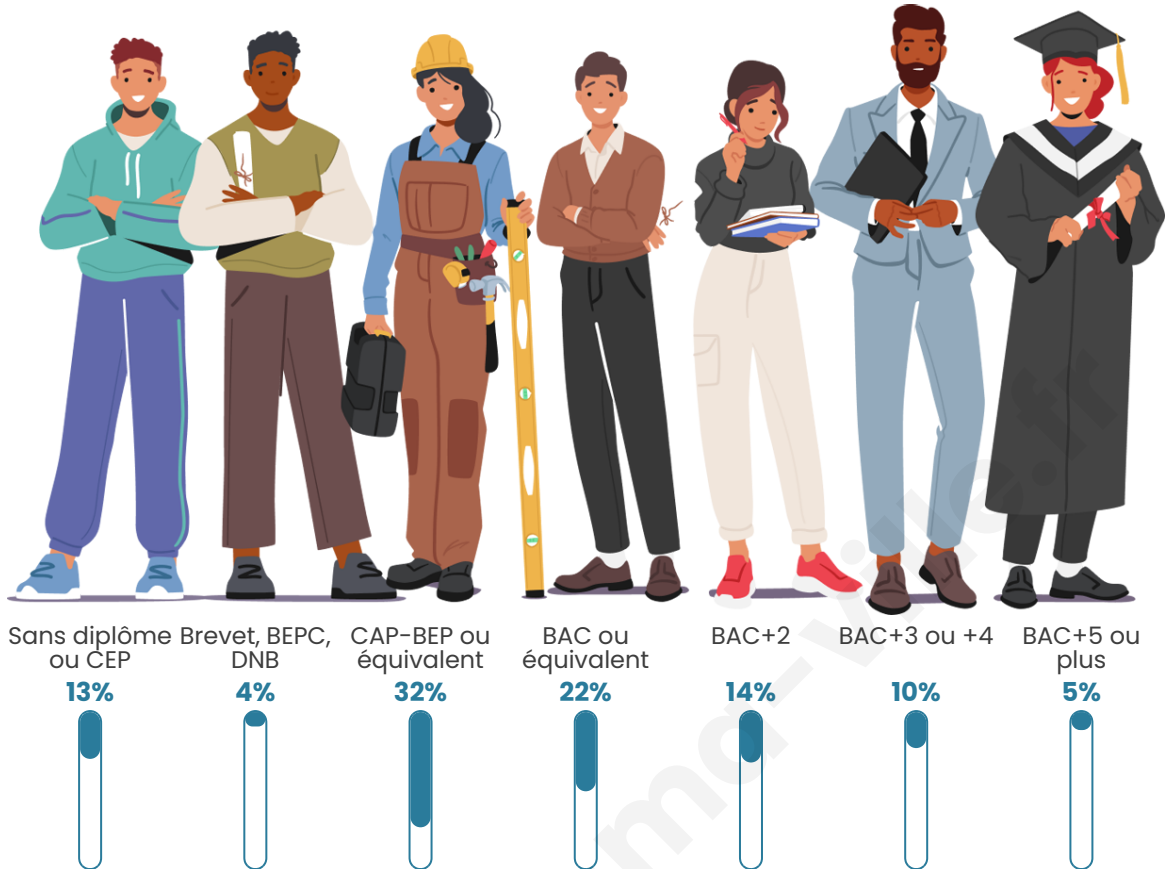

bien-dans-ma-ville

Statistiques sur la population

Nombre d'habitants

250

Age moyen

38 ans

Pop active

57.6%

Taux chômage

4%

Pop densité

36 h/km²

Revenu moyen

26 980 €/an

Evolution du nombre d'habitants

Sources : Institut national de la statistique et des études économiques (insee) selon Les dernières parutions officielles de 2024 portant sur les années 2020, 2021 et 2022.

Tranche d'âge

Activité professionnelle

Niveau de diplôme

Composition des ménages

Profils électoraux

Premier tour

	Emmanuel MACRON	37.29 %
	Marine LE PEN	17.51 %
	Éric ZEMMOUR	10.17 %
	Jean-Luc MÉLENCHON	8.47 %
	Yannick JADOT	6.21 %
	Valérie PÉCRESE	6.21 %
	Jean LASSALLE	5.08 %
	Nicolas DUPONT- AIGNAN	3.95 %
	Anne HIDALGO	2.26 %
	Nathalie ARTHAUD	1.13 %
	Philippe POUTOU	1.13 %
	Fabien ROUSSEL	0.56 %