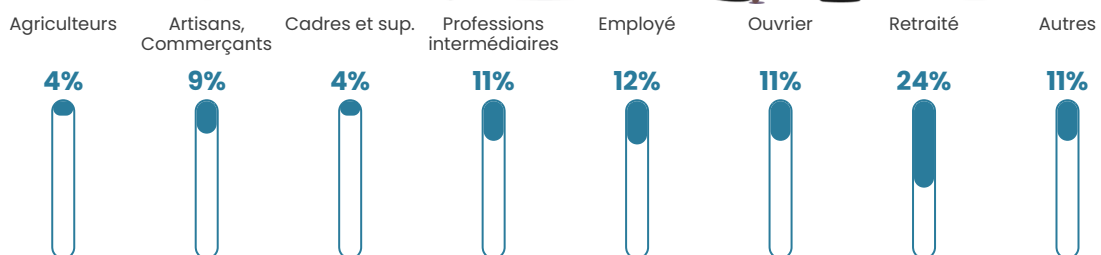

Taux chômage

4%

Pop densité

36 h/km²

Revenu moyen

26 980 €/an

Evolution du nombre d'habitants

Sources : Institut national de la statistique et des études économiques (insee) selon Les dernières parutions officielles de 2024 portant sur les années 2020, 2021 et 2022.

Tranche d'âge

Activité professionnelle

Niveau de diplôme

Composition des ménages

Profils électoraux

Premier tour

	Emmanuel MACRON	37.29 %
	Marine LE PEN	17.51 %
	Éric ZEMMOUR	10.17 %
	Jean-Luc MÉLENCHON	8.47 %
	Yannick JADOT	6.21 %
	Valérie PÉCRESE	6.21 %
	Jean LASSALLE	5.08 %
	Nicolas DUPONT- AIGNAN	3.95 %
	Anne HIDALGO	2.26 %
	Nathalie ARTHAUD	1.13 %
	Philippe POUTOU	1.13 %
	Fabien ROUSSEL	0.56 %