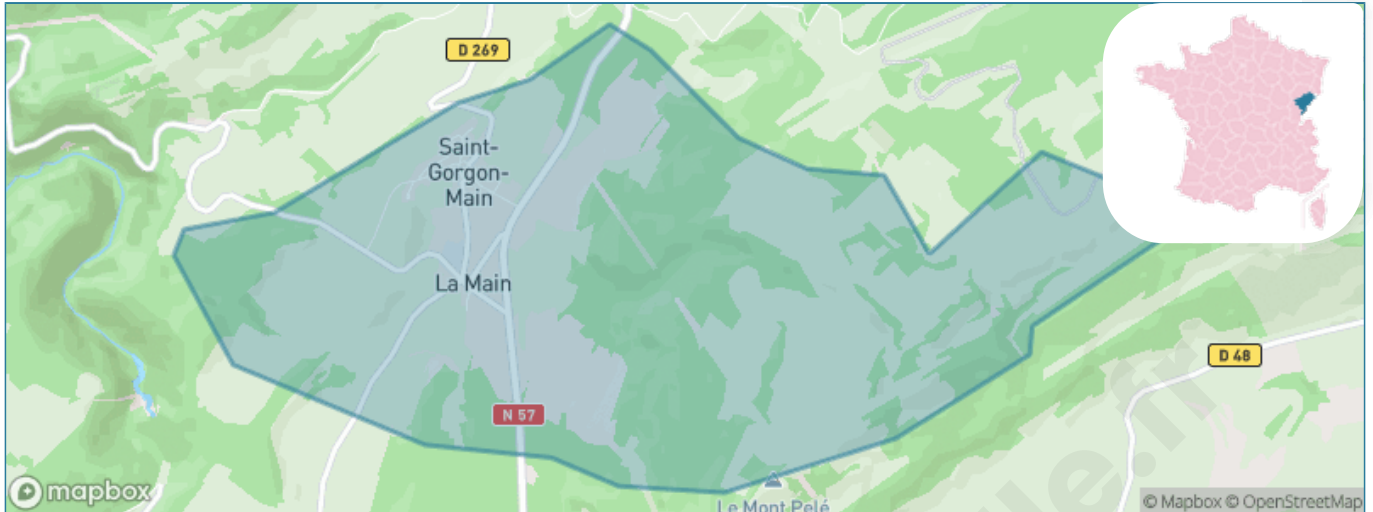

Version web

Ville de Saint-Gorgon- Main

Présenté par

BIEN dans
ma **VILLE** 

Sommaire

Situation géographique	3
Statistiques sur la population	4
Evolution du nombre d'habitants	4
Tranche d'âge	5
0-14 ans	5
15-29 ans	5
30-44 ans	5
45-59 ans	5
60-74 ans	5
75-89 ans	5
90 ans et +	5
Activité professionnelle	5
Agriculteurs	5
Artisans, Commerçants	5
Cadres et sup.	5
Professions intermédiaires	5
Employé	5
Ouvrier	5
Retraité	5
Autres	5
Niveau de diplôme	6
Sans diplôme ou CEP	6
Brevet, BEPC, DNB	6
CAP-BEP ou équivalent	6
BAC ou équivalent	6
BAC+2	6
BAC+3 ou +4	6
BAC+5 ou plus	6
Composition des ménages	6
Couple sans enfant	6
Couple avec enfant(s)	6
Famille monoparentale	6
Colocation / Autre	6
Personnes seules	6
Profils électoraux	7
Premier tour	7
Sécurité	8
Evolution du nombre d'infractions	8
Pour comparer	9
Services à la population	10
Commerce	10
Éducation	10
Villes autour de Saint-Gorgon-Main	11

Situation géographique

i Informations clés

- **Région** : Bourgogne-Franche-Comté
- **Département** : Doubs
- **Code postal** : 25520
- **Superficie** : 7 km²

RÉGION
BOURGOGNE
FRANCHE
COMTE

Doubs
le Département