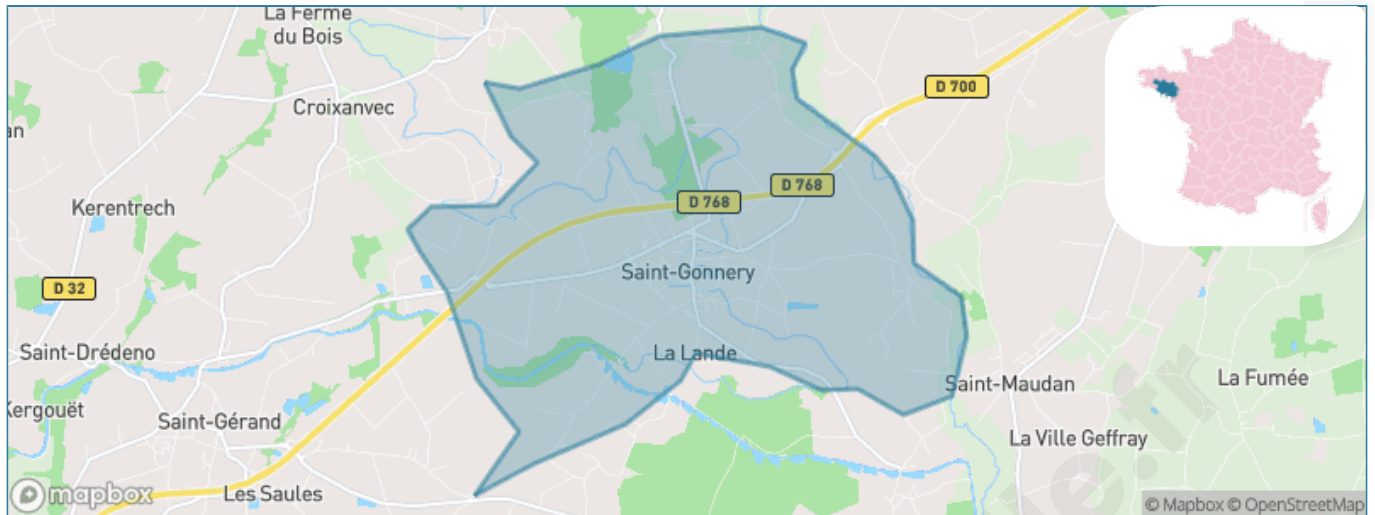

# Ville de Saint-Gonnery

Présenté par

**BIEN** dans  
ma **VILLE** 

# Situation géographique

## i Informations clés

- **Région :** Bretagne
- **Département :** Morbihan
- **Code postal :** 56920
- **Superficie :** 16 km<sup>2</sup>