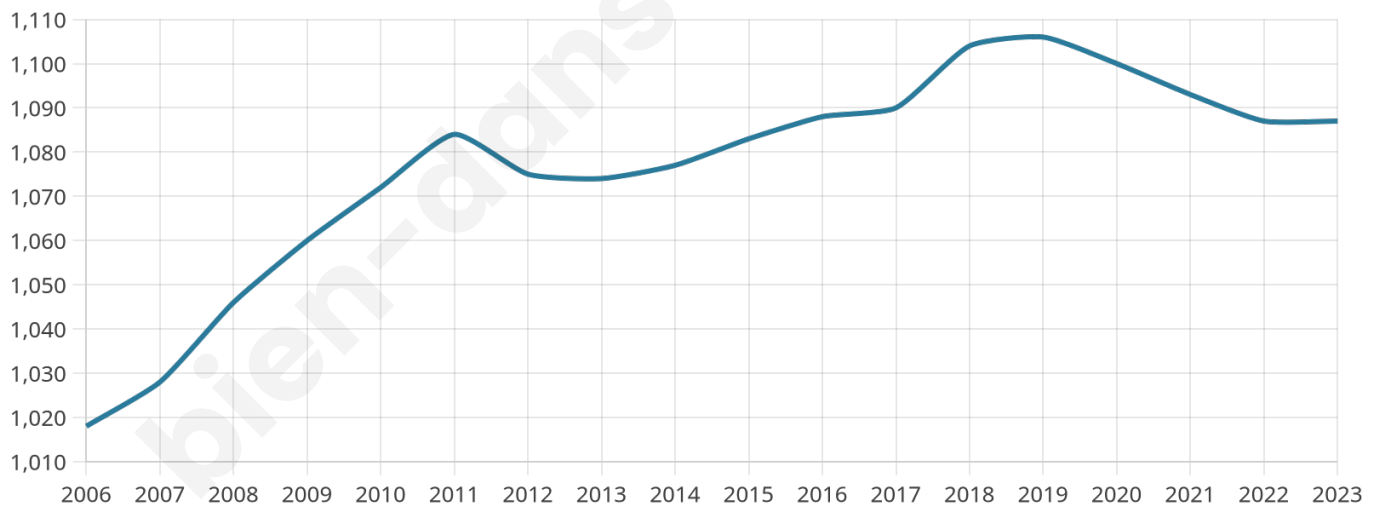

# Statistiques sur la population

Nombre d'habitants

**1 087**

Age moyen

**43 ans**

Pop active

**46.7%**

Taux chômage

**4.3%**

Pop densité

**68 h/km<sup>2</sup>**

Revenu moyen

**23 750 €/an**

## Evolution du nombre d'habitants

Sources : Institut national de la statistique et des études économiques (insee) selon Les dernières parutions officielles de 2024 portant sur les années 2020, 2021 et 2022.