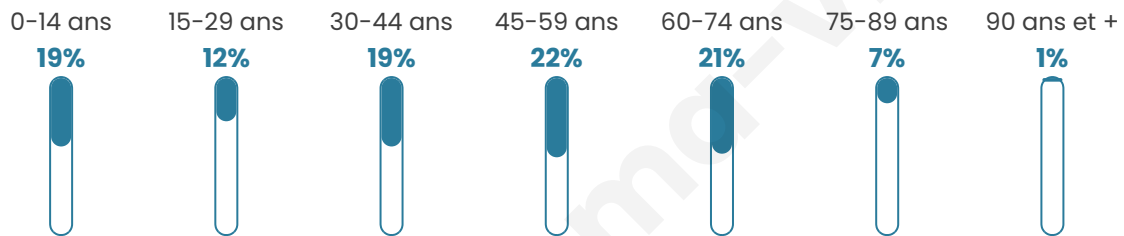

# Statistiques sur la population

Nombre d'habitants

**1 087**

Age moyen

**43 ans**

Pop active

**46.7%**

Taux chômage

**4.3%**

Pop densité

**68 h/km<sup>2</sup>**

Revenu moyen

**23 750 €/an**

## Evolution du nombre d'habitants

Sources : Institut national de la statistique et des études économiques (insee) selon Les dernières parutions officielles de 2024 portant sur les années 2020, 2021 et 2022.

## Tranche d'âge