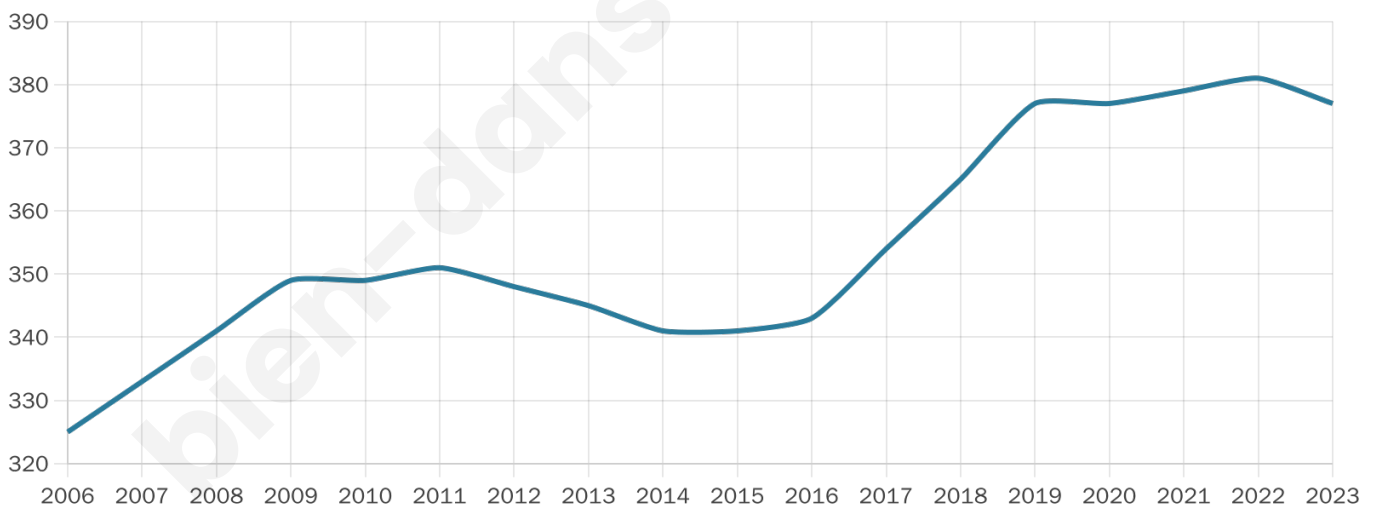

# Statistiques sur la population

Nombre d'habitants

**377**

Age moyen

**39 ans**

Pop active

**49.3%**

Taux chômage

**4.6%**

Pop densité

**42 h/km<sup>2</sup>**

Revenu moyen

**22 210 €/an**

## Evolution du nombre d'habitants

Sources : Institut national de la statistique et des études économiques (insee) selon Les dernières parutions officielles de 2024 portant sur les années 2020, 2021 et 2022.