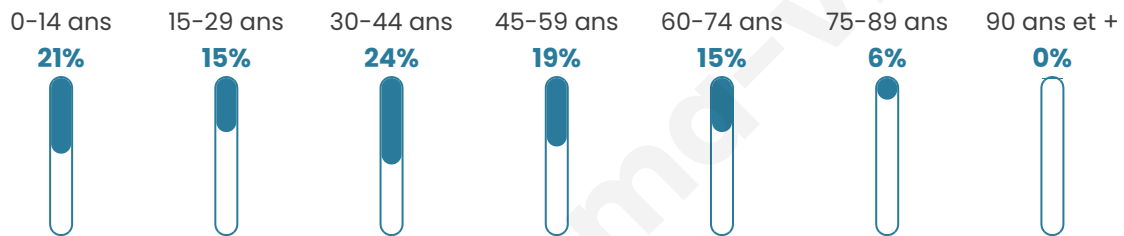

# Statistiques sur la population

Nombre d'habitants

**377**

Age moyen

**39 ans**

Pop active

**49.3%**

Taux chômage

**4.6%**

Pop densité

**42 h/km<sup>2</sup>**

Revenu moyen

**22 210 €/an**

## Evolution du nombre d'habitants

Sources : Institut national de la statistique et des études économiques (insee) selon Les dernières parutions officielles de 2024 portant sur les années 2020, 2021 et 2022.

## Tranche d'âge