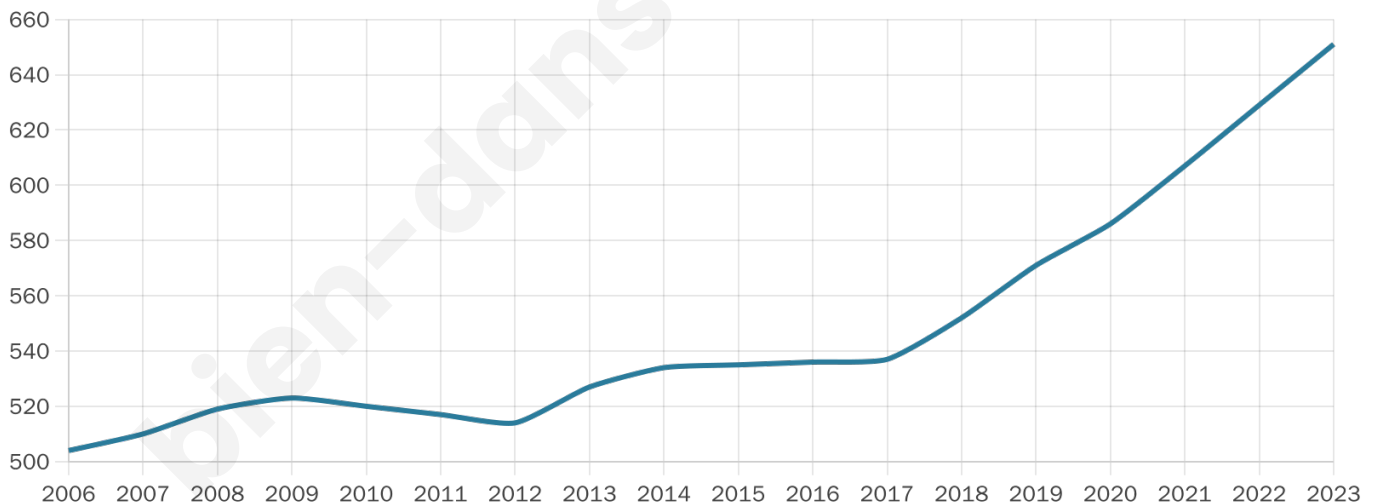

Age moyen

39 ans

Pop active

51.8%

Taux chômage

5.6%

Pop densité

163 h/km²

Revenu moyen

24 780 €/an

Evolution du nombre d'habitants

Sources : Institut national de la statistique et des études économiques (insee) selon Les dernières parutions officielles de 2024 portant sur les années 2020, 2021 et 2022.