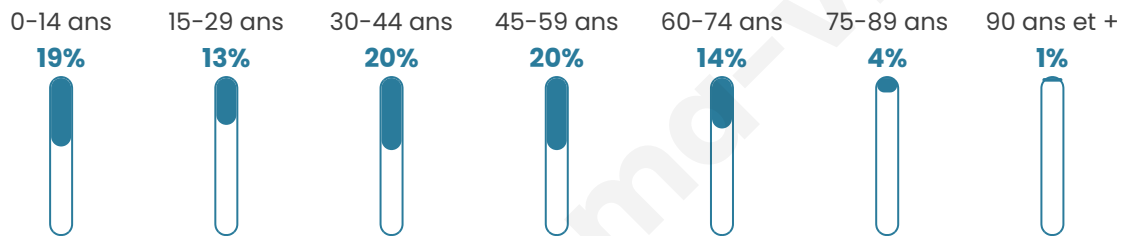

Age moyen

39 ans

Pop active

51.8%

Taux chômage

5.6%

Pop densité

163 h/km²

Revenu moyen

24 780 €/an

Evolution du nombre d'habitants

Sources : Institut national de la statistique et des études économiques (insee) selon Les dernières parutions officielles de 2024 portant sur les années 2020, 2021 et 2022.

Tranche d'âge

Activité professionnelle

Niveau de diplôme

Composition des ménages

Profils électoraux

Premier tour

	Emmanuel MACRON	28.82 %
	Jean-Luc MÉLENCHON	23.81 %
	Marine LE PEN	21.80 %
	Yannick JADOT	10.03 %
	Valérie PÉCRESE	5.01 %
	Éric ZEMMOUR	4.01 %
	Fabien ROUSSEL	1.50 %
	Jean LASSALLE	1.50 %
	Anne HIDALGO	1.25 %
	Nicolas DUPONT- AIGNAN	1.25 %
	Nathalie ARTHAUD	0.50 %
	Philippe POUTOU	0.50 %

480 inscrits

Participation : 84.58%

Votes blancs : 0.00%

Votes nuls : 1.72%

Second tour

	Emmanuel MACRON	62,61 %
	Marine LE PEN	37,39 %

480 inscrits

Participation : 82.71%