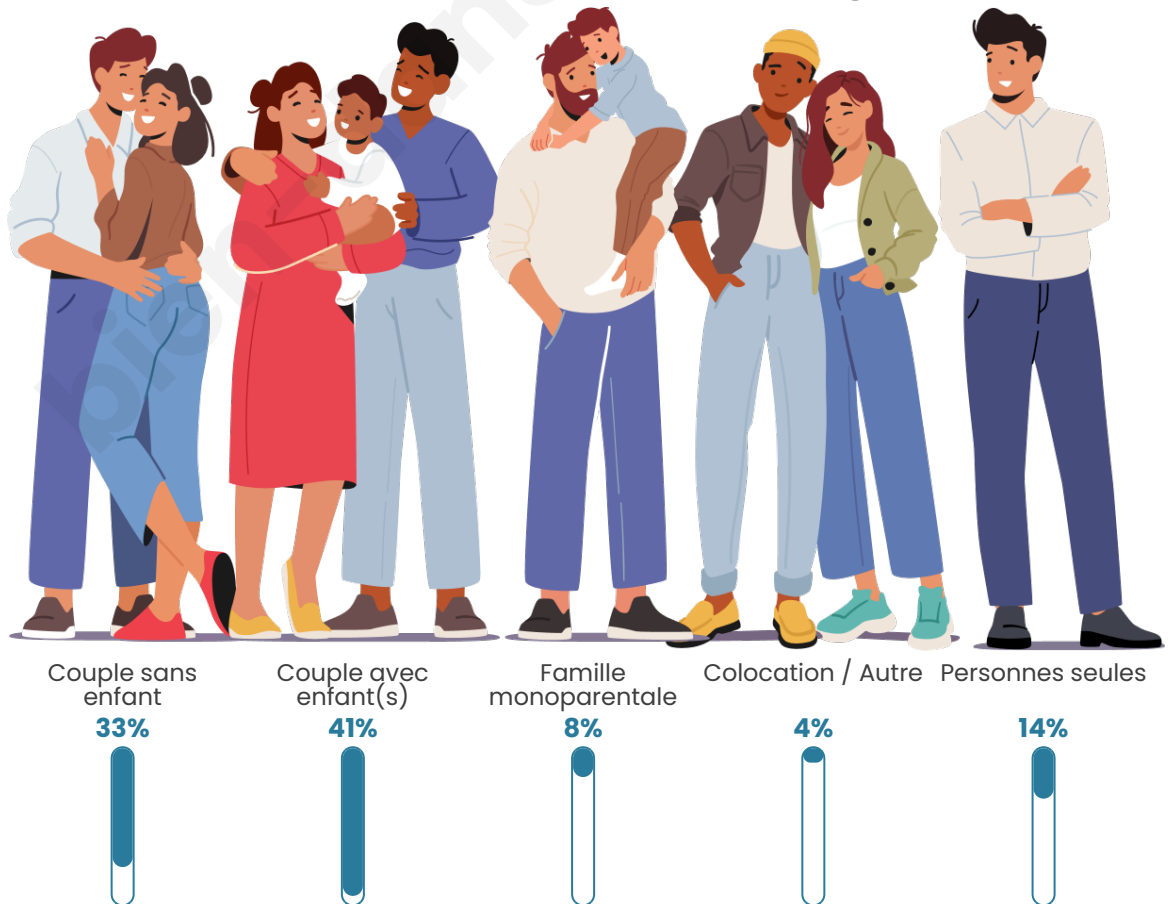

Tranche d'âge

Activité professionnelle

Niveau de diplôme

Composition des ménages

Profils électoraux

Premier tour

	Emmanuel MACRON	28.82 %
	Jean-Luc MÉLENCHON	23.81 %
	Marine LE PEN	21.80 %
	Yannick JADOT	10.03 %
	Valérie PÉCRESE	5.01 %
	Éric ZEMMOUR	4.01 %
	Fabien ROUSSEL	1.50 %
	Jean LASSALLE	1.50 %
	Anne HIDALGO	1.25 %
	Nicolas DUPONT- AIGNAN	1.25 %
	Nathalie ARTHAUD	0.50 %
	Philippe POUTOU	0.50 %