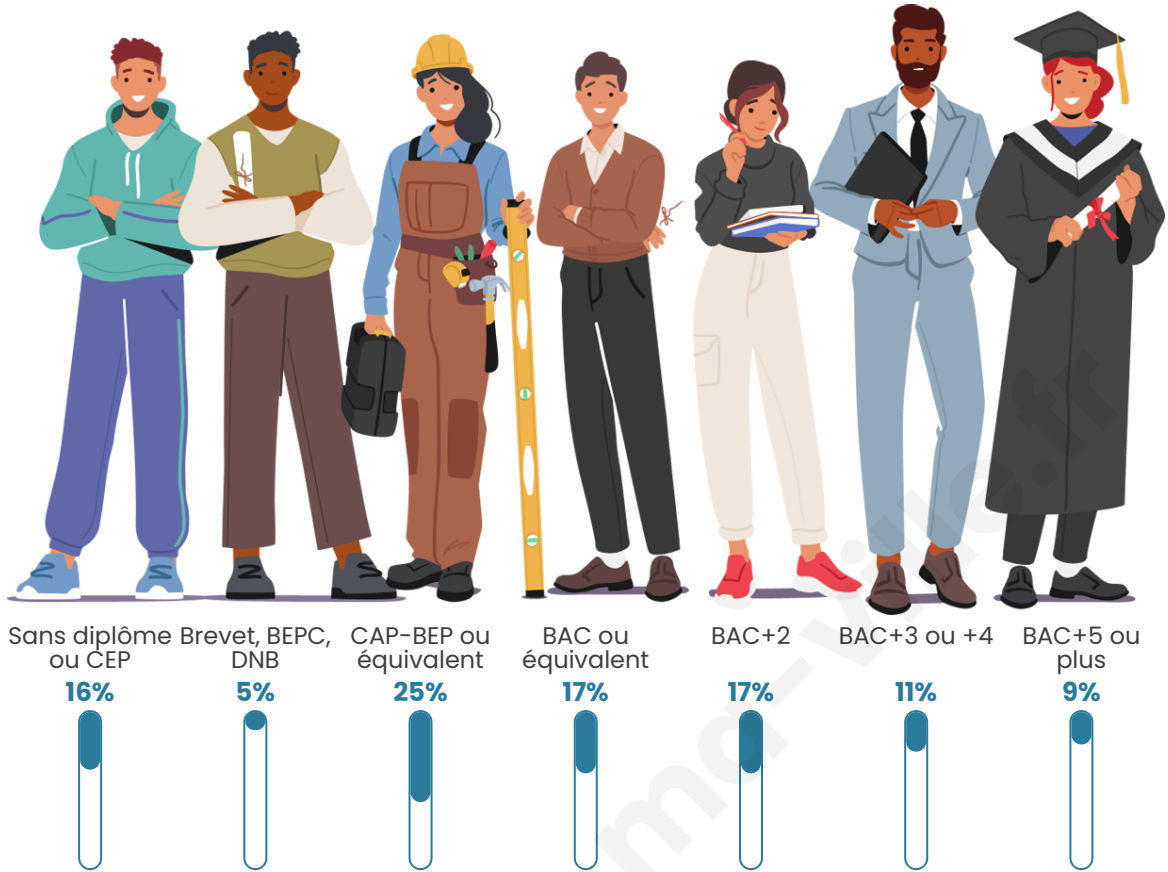

Tranche d'âge

Activité professionnelle

Niveau de diplôme

Composition des ménages

Profils électoraux

Premier tour

	Emmanuel MACRON	28.82 %
	Jean-Luc MÉLENCHON	23.81 %
	Marine LE PEN	21.80 %
	Yannick JADOT	10.03 %
	Valérie PÉCRESE	5.01 %
	Éric ZEMMOUR	4.01 %
	Fabien ROUSSEL	1.50 %
	Jean LASSALLE	1.50 %
	Anne HIDALGO	1.25 %
	Nicolas DUPONT- AIGNAN	1.25 %
	Nathalie ARTHAUD	0.50 %
	Philippe POUTOU	0.50 %