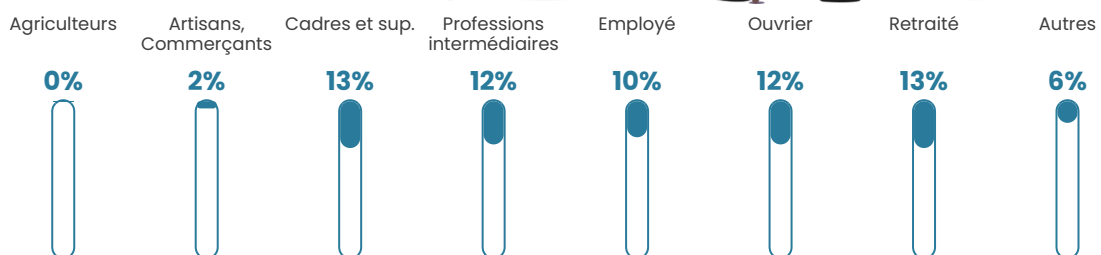

Revenu moyen

24 780 €/an

Evolution du nombre d'habitants

Sources : Institut national de la statistique et des études économiques (insee) selon Les dernières parutions officielles de 2024 portant sur les années 2020, 2021 et 2022.

Tranche d'âge

Activité professionnelle

Niveau de diplôme

Composition des ménages

Profils électoraux

Premier tour

	Emmanuel MACRON	28.82 %
	Jean-Luc MÉLENCHON	23.81 %
	Marine LE PEN	21.80 %
	Yannick JADOT	10.03 %
	Valérie PÉCRESE	5.01 %
	Éric ZEMMOUR	4.01 %
	Fabien ROUSSEL	1.50 %
	Jean LASSALLE	1.50 %
	Anne HIDALGO	1.25 %
	Nicolas DUPONT- AIGNAN	1.25 %
	Nathalie ARTHAUD	0.50 %
	Philippe POUTOU	0.50 %