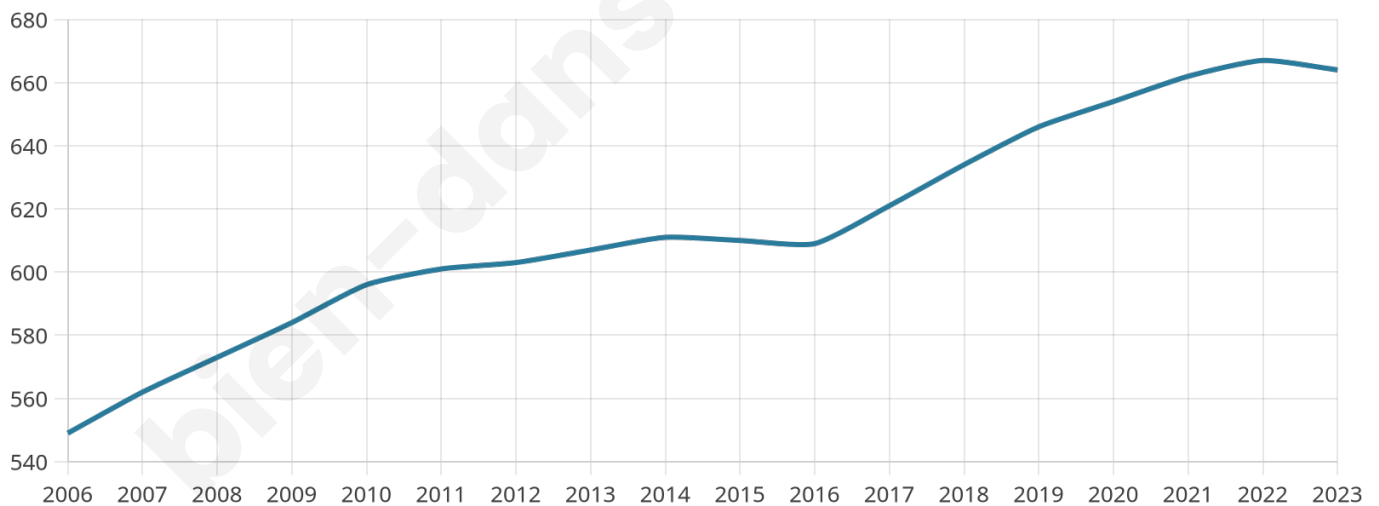

Nombre d'habitants

664

Age moyen

41 ans

Pop active

48.2%

Taux chômage

6.1%

Pop densité

60 h/km²

Revenu moyen

23 200 €/an

Evolution du nombre d'habitants

Sources : Institut national de la statistique et des études économiques (insee) selon Les dernières parutions officielles de 2024 portant sur les années 2020, 2021 et 2022.

Tranche d'âge

Activité professionnelle

Niveau de diplôme

Composition des ménages

Profils électoraux

Premier tour

	Marine LE PEN	32.76 %
	Emmanuel MACRON	23.40 %
	Jean-Luc MÉLENCHON	20.44 %
	Valérie PÉCRESSÉ	5.17 %
	Éric ZEMMOUR	3.94 %
	Fabien ROUSSEL	2.96 %
	Jean LASSALLE	2.96 %
	Yannick JADOT	2.96 %
	Anne HIDALGO	2.22 %
	Nicolas DUPONT-AIGNAN	1.72 %
	Nathalie ARTHAUD	0.99 %
	Philippe POUTOU	0.49 %