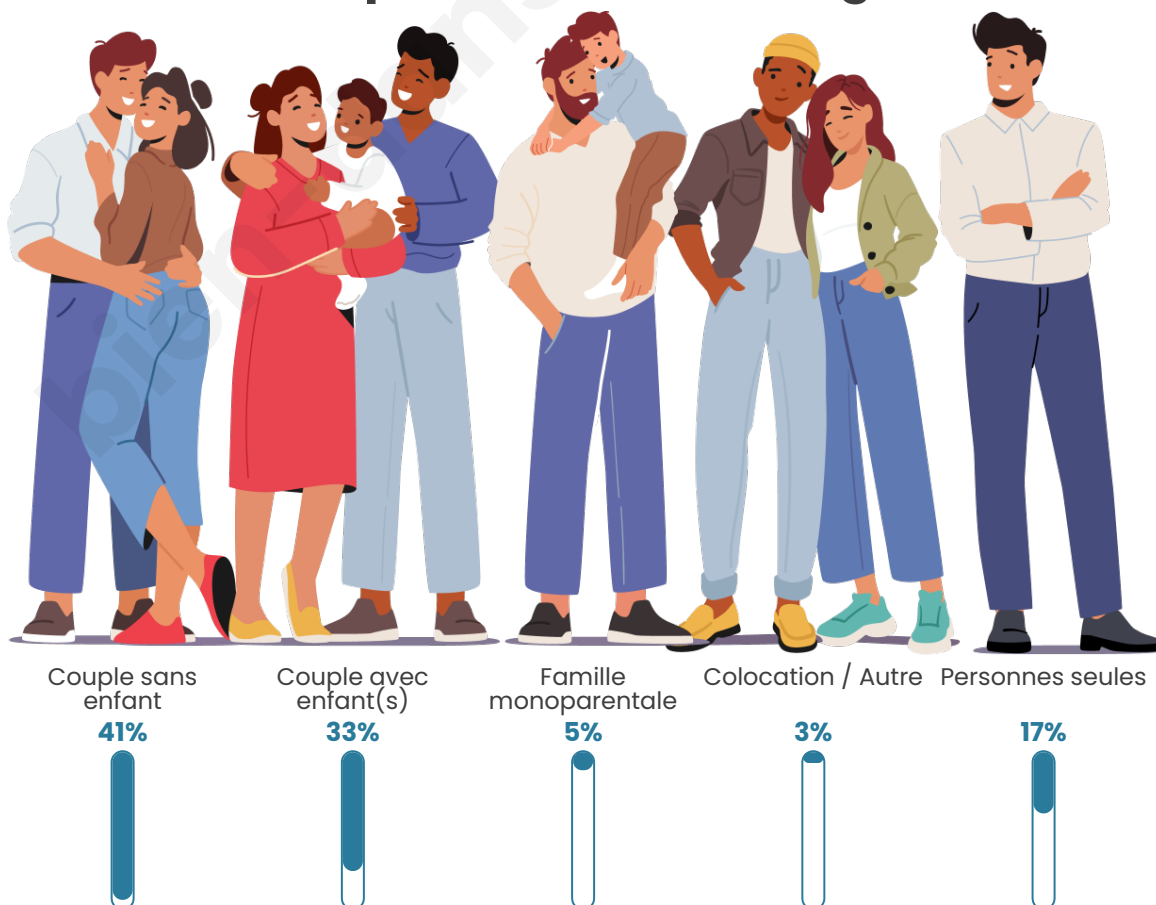

Nombre d'habitants

664

Age moyen

41 ans

Pop active

48.2%

Taux chômage

6.1%

Tranche d'âge

Activité professionnelle

Niveau de diplôme

Composition des ménages

Profils électoraux

Premier tour

	Marine LE PEN	32.76 %
	Emmanuel MACRON	23.40 %
	Jean-Luc MÉLENCHON	20.44 %
	Valérie PÉCRESSÉ	5.17 %
	Éric ZEMMOUR	3.94 %
	Fabien ROUSSEL	2.96 %
	Jean LASSALLE	2.96 %
	Yannick JADOT	2.96 %
	Anne HIDALGO	2.22 %
	Nicolas DUPONT-AIGNAN	1.72 %
	Nathalie ARTHAUD	0.99 %
	Philippe POUTOU	0.49 %