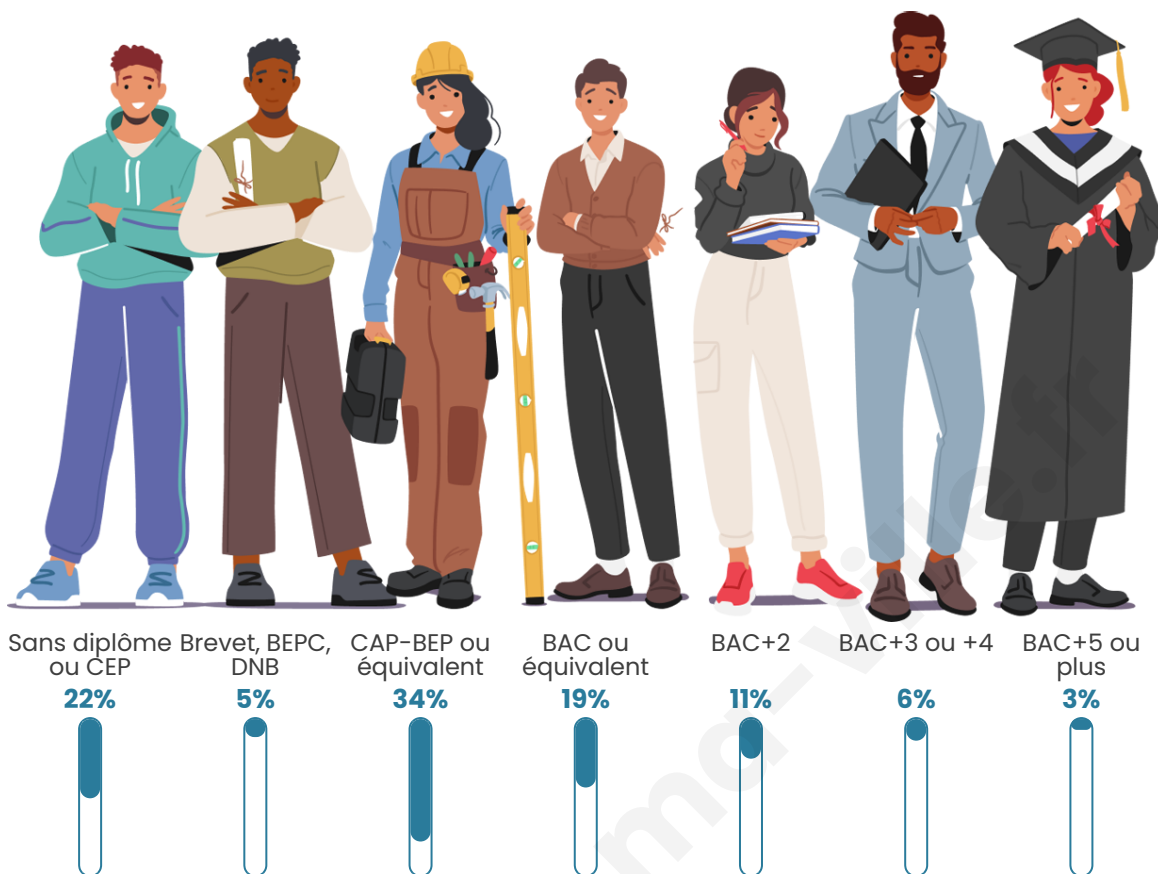

Nombre d'habitants

664

Age moyen

41 ans

Pop active

48.2%

Taux chômage

6.1%

Pop densité

60 h/km²

Revenu moyen

23 200 €/an

Evolution du nombre d'habitants

Sources : Institut national de la statistique et des études économiques (insee) selon Les dernières parutions officielles de 2024 portant sur les années 2020, 2021 et 2022.

Tranche d'âge

Activité professionnelle

Niveau de diplôme

Composition des ménages

Profils électoraux

Premier tour

	Marine LE PEN	32.76 %
	Emmanuel MACRON	23.40 %
	Jean-Luc MÉLENCHON	20.44 %
	Valérie PÉCRESSÉ	5.17 %
	Éric ZEMMOUR	3.94 %
	Fabien ROUSSEL	2.96 %
	Jean LASSALLE	2.96 %
	Yannick JADOT	2.96 %
	Anne HIDALGO	2.22 %
	Nicolas DUPONT-AIGNAN	1.72 %
	Nathalie ARTHAUD	0.99 %
	Philippe POUTOU	0.49 %