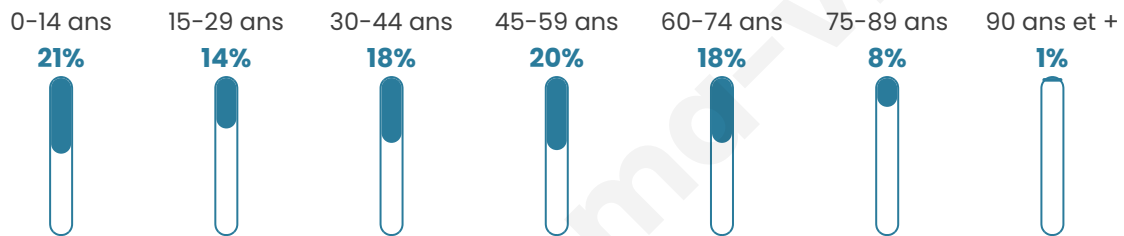

Nombre d'habitants

664

Age moyen

41 ans

Pop active

48.2%

Taux chômage

6.1%

Pop densité

60 h/km²

Revenu moyen

23 200 €/an

Evolution du nombre d'habitants

Sources : Institut national de la statistique et des études économiques (insee) selon Les dernières parutions officielles de 2024 portant sur les années 2020, 2021 et 2022.

Tranche d'âge

Activité professionnelle

Niveau de diplôme

Composition des ménages

Profils électoraux

Premier tour

	Marine LE PEN	32.76 %
	Emmanuel MACRON	23.40 %
	Jean-Luc MÉLENCHON	20.44 %
	Valérie PÉCRESSÉ	5.17 %
	Éric ZEMMOUR	3.94 %
	Fabien ROUSSEL	2.96 %
	Jean LASSALLE	2.96 %
	Yannick JADOT	2.96 %
	Anne HIDALGO	2.22 %
	Nicolas DUPONT-AIGNAN	1.72 %
	Nathalie ARTHAUD	0.99 %
	Philippe POUTOU	0.49 %