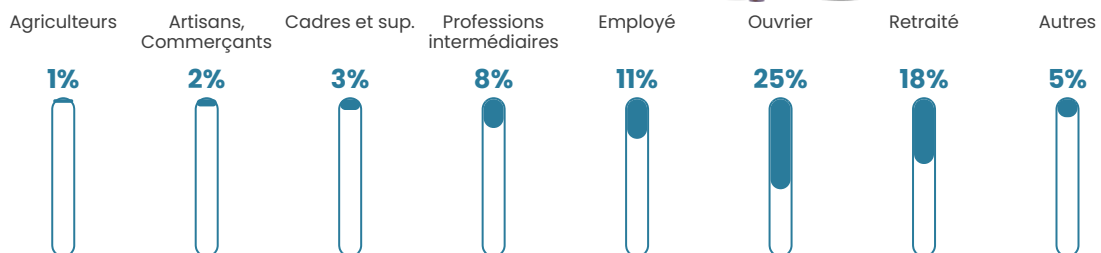

Pop densité

60 h/km²

Revenu moyen

23 200 €/an

Evolution du nombre d'habitants

Sources : Institut national de la statistique et des études économiques (insee) selon Les dernières parutions officielles de 2024 portant sur les années 2020, 2021 et 2022.

Tranche d'âge

Activité professionnelle

Niveau de diplôme

Composition des ménages

Profils électoraux

Premier tour

	Marine LE PEN	32.76 %
	Emmanuel MACRON	23.40 %
	Jean-Luc MÉLENCHON	20.44 %
	Valérie PÉCRESSÉ	5.17 %
	Éric ZEMMOUR	3.94 %
	Fabien ROUSSEL	2.96 %
	Jean LASSALLE	2.96 %
	Yannick JADOT	2.96 %
	Anne HIDALGO	2.22 %
	Nicolas DUPONT-AIGNAN	1.72 %
	Nathalie ARTHAUD	0.99 %
	Philippe POUTOU	0.49 %