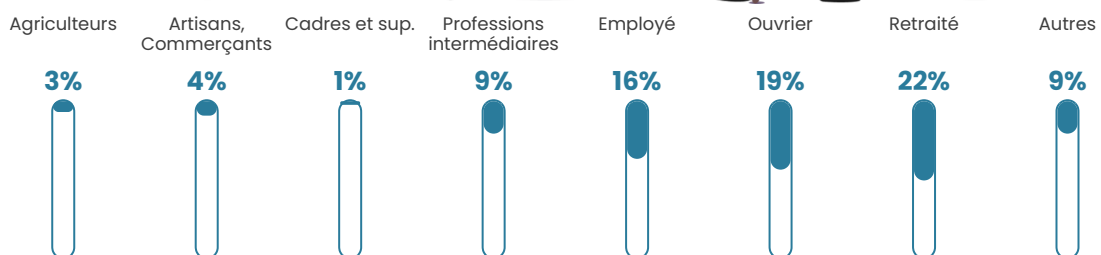

971

Age moyen

42 ans

Pop active

50.7%

Taux chômage

10%

Pop densité

88 h/km²

Revenu moyen

21 090 €/an

Evolution du nombre d'habitants

Sources : Institut national de la statistique et des études économiques (insee) selon Les dernières parutions officielles de 2024 portant sur les années 2020, 2021 et 2022.

Tranche d'âge

Activité professionnelle

Niveau de diplôme

Composition des ménages

Profils électoraux

Premier tour

	Marine LE PEN	43.60 %
	Emmanuel MACRON	17.48 %
	Jean-Luc MÉLENCHON	14.95 %
	Éric ZEMMOUR	5.77 %
	Nicolas DUPONT-AIGNAN	4.86 %
	Jean LASSALLE	4.50 %
	Fabien ROUSSEL	1.98 %
	Yannick JADOT	1.80 %
	Valérie PÉCRESSÉ	1.62 %
	Nathalie ARTHAUD	1.44 %
	Philippe POUTOU	1.26 %
	Anne HIDALGO	0.72 %