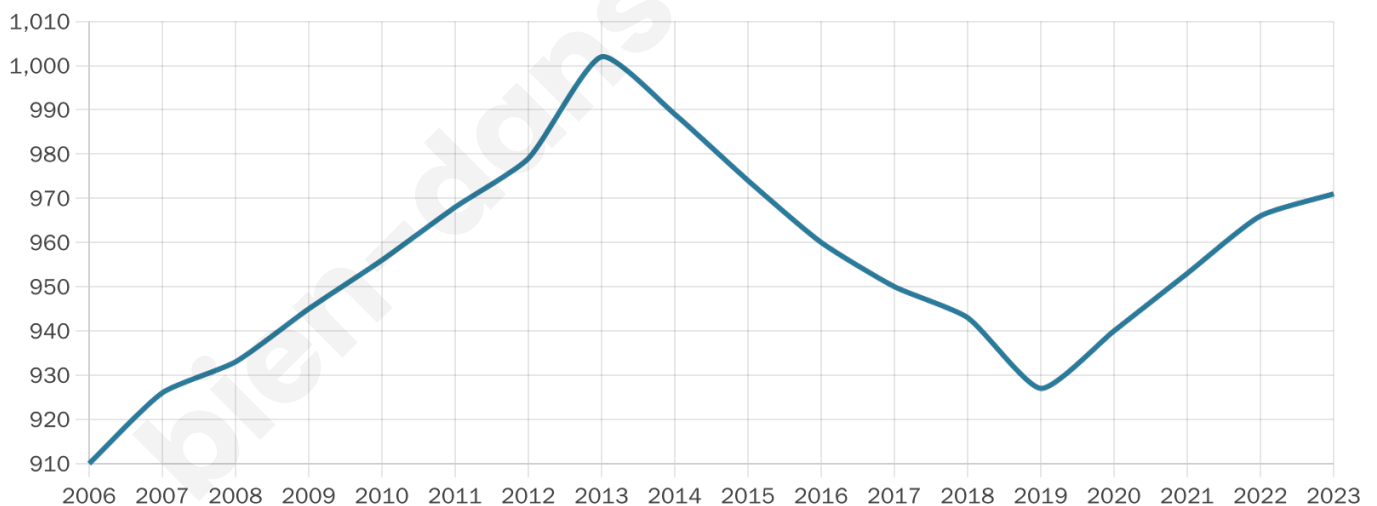

971

Age moyen

42 ans

Pop active

50.7%

Taux chômage

10%

Pop densité

88 h/km²

Revenu moyen

21 090 €/an

Evolution du nombre d'habitants

Sources : Institut national de la statistique et des études économiques (insee) selon Les dernières parutions officielles de 2024 portant sur les années 2020, 2021 et 2022.