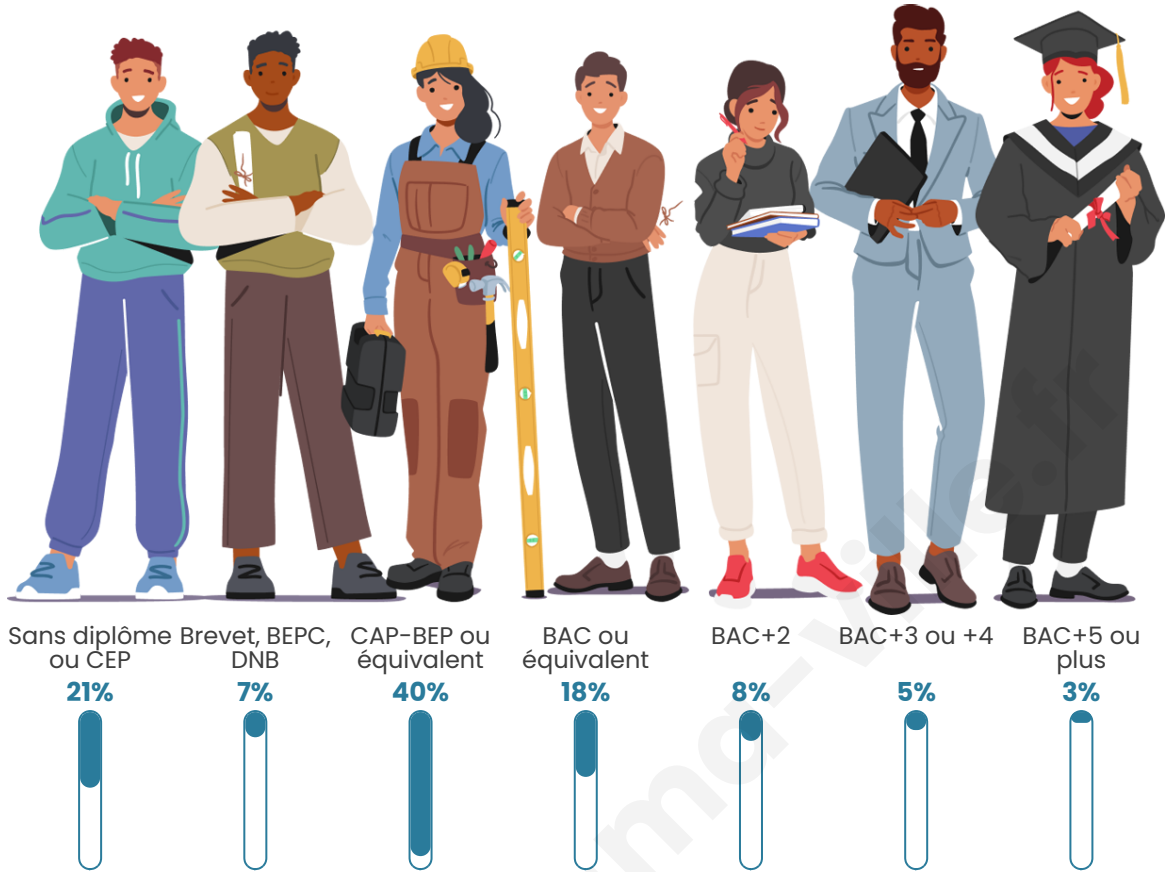

971

Age moyen

42 ans

Pop active

50.7%

Taux chômage

10%

Pop densité

Tranche d'âge

Activité professionnelle

Niveau de diplôme

Composition des ménages

Profils électoraux

Premier tour

	Marine LE PEN	43.60 %
	Emmanuel MACRON	17.48 %
	Jean-Luc MÉLENCHON	14.95 %
	Éric ZEMMOUR	5.77 %
	Nicolas DUPONT-AIGNAN	4.86 %
	Jean LASSALLE	4.50 %
	Fabien ROUSSEL	1.98 %
	Yannick JADOT	1.80 %
	Valérie PÉCRESSÉ	1.62 %
	Nathalie ARTHAUD	1.44 %
	Philippe POUTOU	1.26 %
	Anne HIDALGO	0.72 %