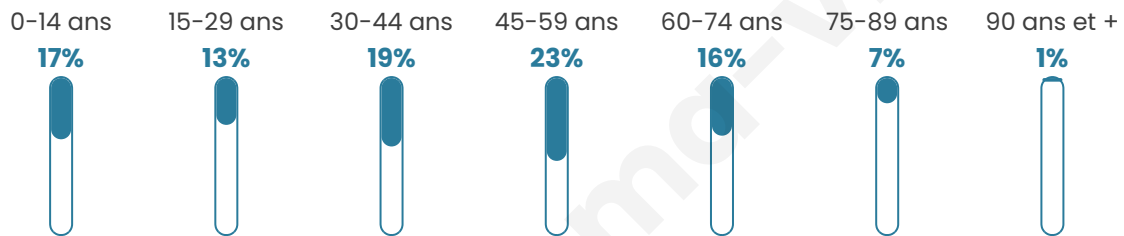

971

Age moyen

42 ans

Pop active

50.7%

Taux chômage

10%

Pop densité

88 h/km²

Revenu moyen

21 090 €/an

Evolution du nombre d'habitants

Sources : Institut national de la statistique et des études économiques (insee) selon Les dernières parutions officielles de 2024 portant sur les années 2020, 2021 et 2022.

Tranche d'âge

Activité professionnelle

Niveau de diplôme

Composition des ménages

Profils électoraux

Premier tour

	Marine LE PEN	43.60 %
	Emmanuel MACRON	17.48 %
	Jean-Luc MÉLENCHON	14.95 %
	Éric ZEMMOUR	5.77 %
	Nicolas DUPONT-AIGNAN	4.86 %
	Jean LASSALLE	4.50 %
	Fabien ROUSSEL	1.98 %
	Yannick JADOT	1.80 %
	Valérie PÉCRESSÉ	1.62 %
	Nathalie ARTHAUD	1.44 %
	Philippe POUTOU	1.26 %
	Anne HIDALGO	0.72 %

703 inscrits

Participation : 80.51%

Votes blancs : 1.41%

Votes nuls : 0.53%

Second tour

	Emmanuel MACRON	33,27 %
	Marine LE PEN	66,73 %

704 inscrits

Participation : 78.69%