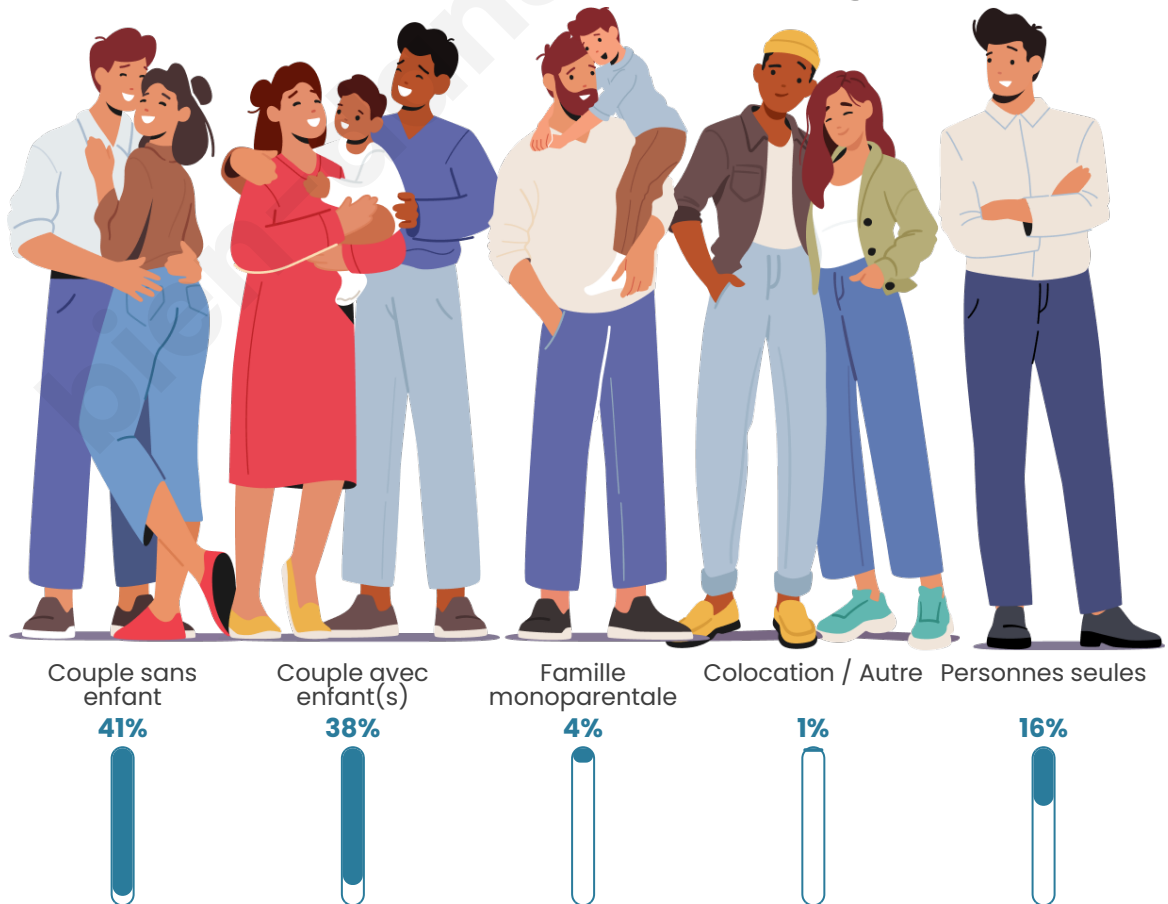

Tranche d'âge

Activité professionnelle

Niveau de diplôme

Composition des ménages

Profils électoraux

Premier tour

	Marine LE PEN	43.60 %
	Emmanuel MACRON	17.48 %
	Jean-Luc MÉLENCHON	14.95 %
	Éric ZEMMOUR	5.77 %
	Nicolas DUPONT-AIGNAN	4.86 %
	Jean LASSALLE	4.50 %
	Fabien ROUSSEL	1.98 %
	Yannick JADOT	1.80 %
	Valérie PÉCRESSÉ	1.62 %
	Nathalie ARTHAUD	1.44 %
	Philippe POUTOU	1.26 %
	Anne HIDALGO	0.72 %