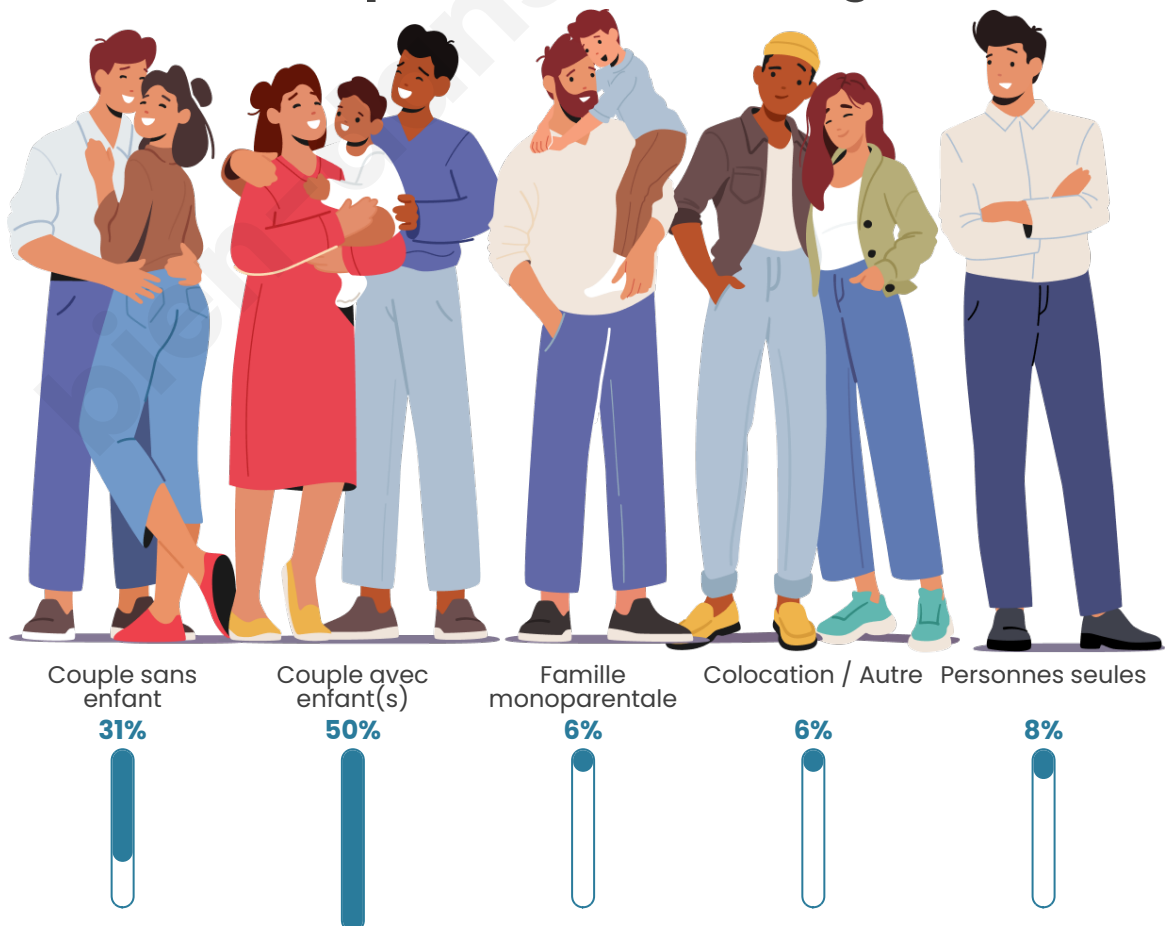

Tranche d'âge

Activité professionnelle

Niveau de diplôme

Composition des ménages

Profils électoraux

Premier tour

	Marine LE PEN	39.75 %
	Emmanuel MACRON	19.67 %
	Jean-Luc MÉLENCHON	19.67 %
	Éric ZEMMOUR	7.95 %
	Yannick JADOT	2.93 %
	Jean LASSALLE	2.51 %
	Nicolas DUPONT-AIGNAN	2.09 %
	Valérie PÉCRESSÉ	1.67 %
	Anne HIDALGO	1.26 %
	Philippe POUTOU	1.26 %
	Nathalie ARTHAUD	0.84 %
	Fabien ROUSSEL	0.42 %