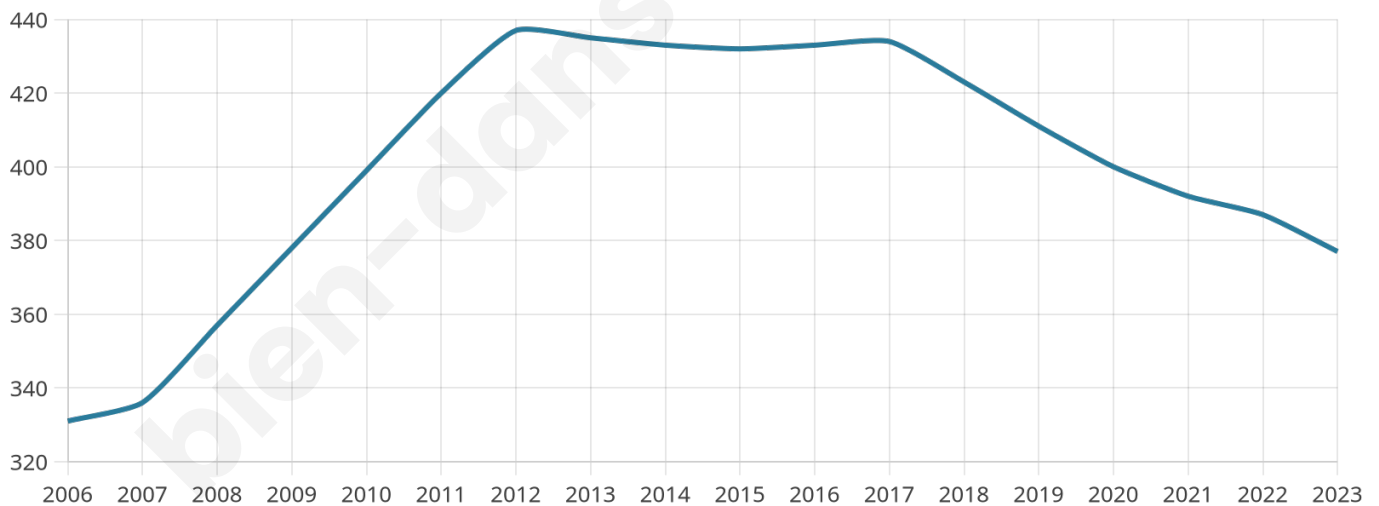

Age moyen

35 ans

Pop active

57.3%

Taux chômage

5.6%

Pop densité

63 h/km²

Revenu moyen

23 750 €/an

Evolution du nombre d'habitants

Sources : Institut national de la statistique et des études économiques (insee) selon Les dernières parutions officielles de 2024 portant sur les années 2020, 2021 et 2022.