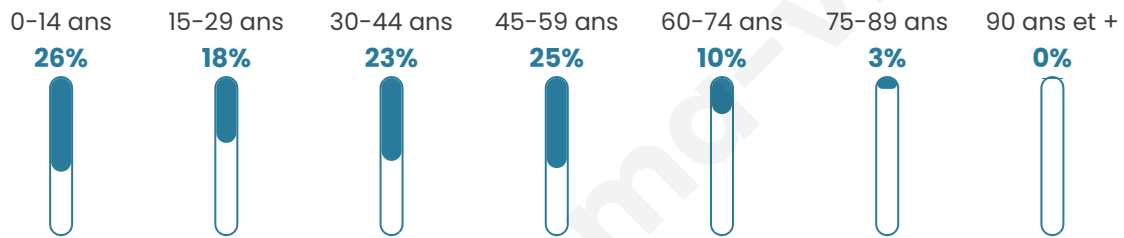

Age moyen

35 ans

Pop active

57.3%

Taux chômage

5.6%

Pop densité

63 h/km²

Revenu moyen

23 750 €/an

Evolution du nombre d'habitants

Sources : Institut national de la statistique et des études économiques (insee) selon Les dernières parutions officielles de 2024 portant sur les années 2020, 2021 et 2022.

Tranche d'âge

Activité professionnelle

Niveau de diplôme

Composition des ménages

Profils électoraux

Premier tour

	Marine LE PEN	39.75 %
	Emmanuel MACRON	19.67 %
	Jean-Luc MÉLENCHON	19.67 %
	Éric ZEMMOUR	7.95 %
	Yannick JADOT	2.93 %
	Jean LASSALLE	2.51 %
	Nicolas DUPONT-AIGNAN	2.09 %
	Valérie PÉCRESSÉ	1.67 %
	Anne HIDALGO	1.26 %
	Philippe POUTOU	1.26 %
	Nathalie ARTHAUD	0.84 %
	Fabien ROUSSEL	0.42 %

306 inscrits

Participation : 78.76%

Votes blancs : 0.83%

Votes nuls : 0.00%

Second tour

	Emmanuel MACRON	32,29 %
	Marine LE PEN	67,71 %

306 inscrits

Participation : 79.41%