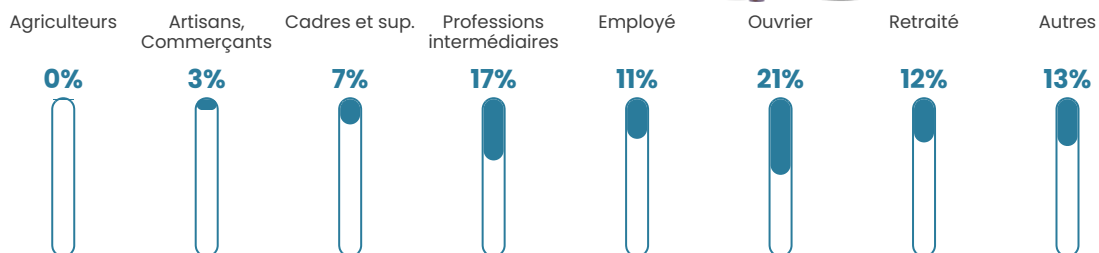

Revenu moyen

23 750 €/an

Evolution du nombre d'habitants

Sources : Institut national de la statistique et des études économiques (insee) selon Les dernières parutions officielles de 2024 portant sur les années 2020, 2021 et 2022.

Tranche d'âge

Activité professionnelle

Niveau de diplôme

Composition des ménages

Profils électoraux

Premier tour

	Marine LE PEN	39.75 %
	Emmanuel MACRON	19.67 %
	Jean-Luc MÉLENCHON	19.67 %
	Éric ZEMMOUR	7.95 %
	Yannick JADOT	2.93 %
	Jean LASSALLE	2.51 %
	Nicolas DUPONT-AIGNAN	2.09 %
	Valérie PÉCRESSÉ	1.67 %
	Anne HIDALGO	1.26 %
	Philippe POUTOU	1.26 %
	Nathalie ARTHAUD	0.84 %
	Fabien ROUSSEL	0.42 %