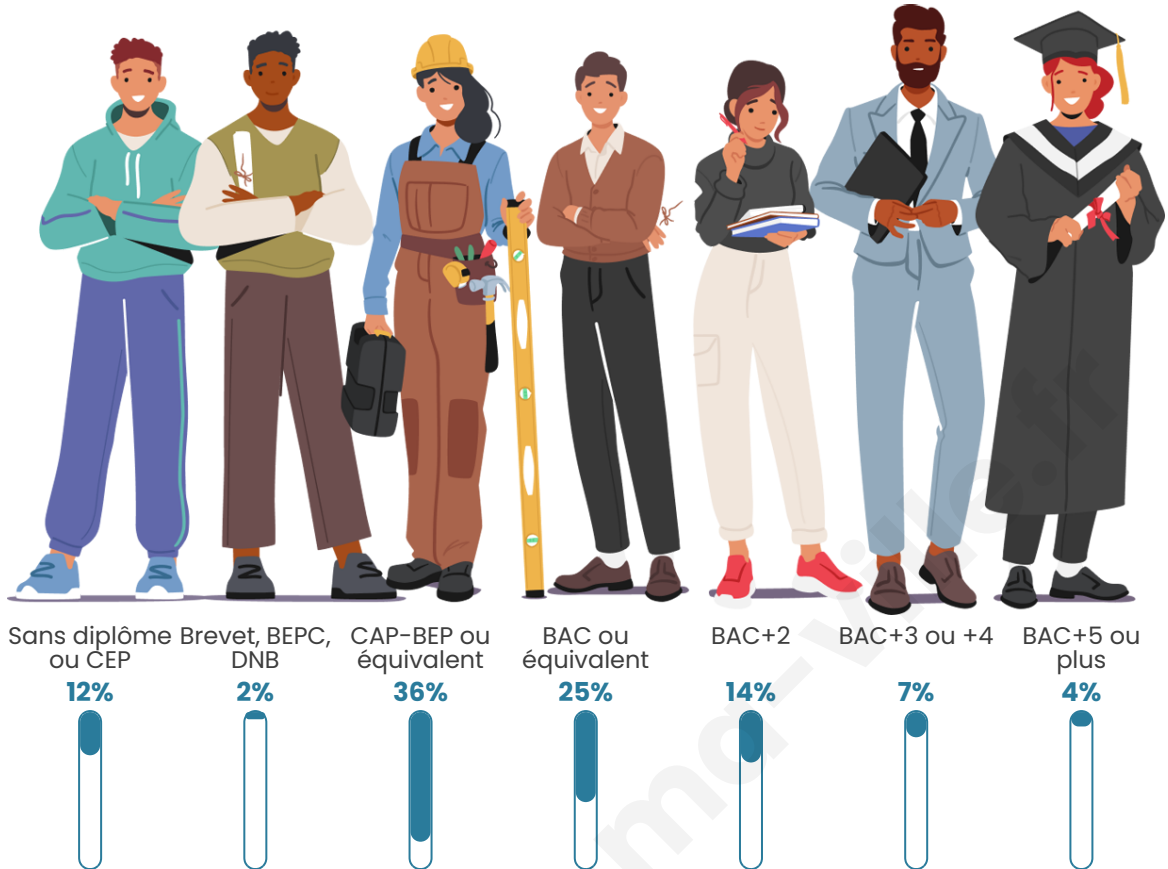

Age moyen

35 ans

Pop active

57.3%

Taux chômage

5.6%

Pop densité

63 h/km²

Tranche d'âge

Activité professionnelle

Niveau de diplôme

Composition des ménages

Profils électoraux

Premier tour

	Marine LE PEN	39.75 %
	Emmanuel MACRON	19.67 %
	Jean-Luc MÉLENCHON	19.67 %
	Éric ZEMMOUR	7.95 %
	Yannick JADOT	2.93 %
	Jean LASSALLE	2.51 %
	Nicolas DUPONT-AIGNAN	2.09 %
	Valérie PÉCRESSÉ	1.67 %
	Anne HIDALGO	1.26 %
	Philippe POUTOU	1.26 %
	Nathalie ARTHAUD	0.84 %
	Fabien ROUSSEL	0.42 %