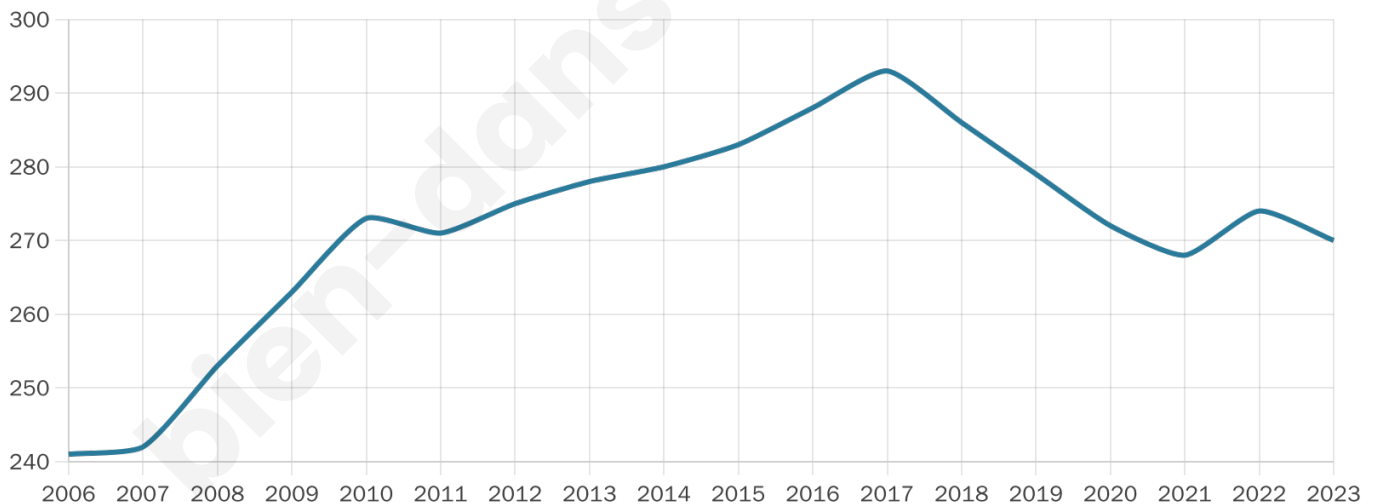

270

Age moyen

39 ans

Pop active

50.7%

Taux chômage

2.4%

Pop densité

45 h/km²

Revenu moyen

24 170 €/an

Evolution du nombre d'habitants

Sources : Institut national de la statistique et des études économiques (insee) selon Les dernières parutions officielles de 2024 portant sur les années 2020, 2021 et 2022.