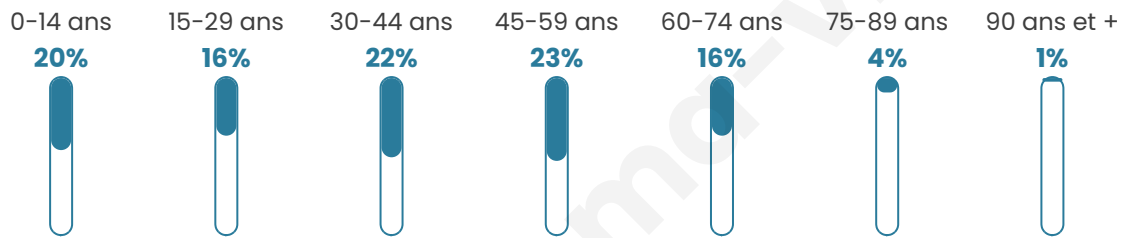

270

Age moyen

39 ans

Pop active

50.7%

Taux chômage

2.4%

Pop densité

45 h/km²

Revenu moyen

24 170 €/an

Evolution du nombre d'habitants

Sources : Institut national de la statistique et des études économiques (insee) selon Les dernières parutions officielles de 2024 portant sur les années 2020, 2021 et 2022.

Tranche d'âge

Activité professionnelle

Niveau de diplôme

Composition des ménages

Profils électoraux

Premier tour

	Marine LE PEN	30.77 %
	Emmanuel MACRON	30.13 %
	Éric ZEMMOUR	10.90 %
	Jean-Luc MÉLENCHON	7.69 %
	Valérie PÉCRESSÉ	6.41 %
	Jean LASSALLE	5.77 %
	Yannick JADOT	3.21 %
	Nicolas DUPONT-AIGNAN	3.21 %
	Anne HIDALGO	1.28 %
	Fabien ROUSSEL	0.64 %
	Nathalie ARTHAUD	0.00 %
	Philippe POUTOU	0.00 %