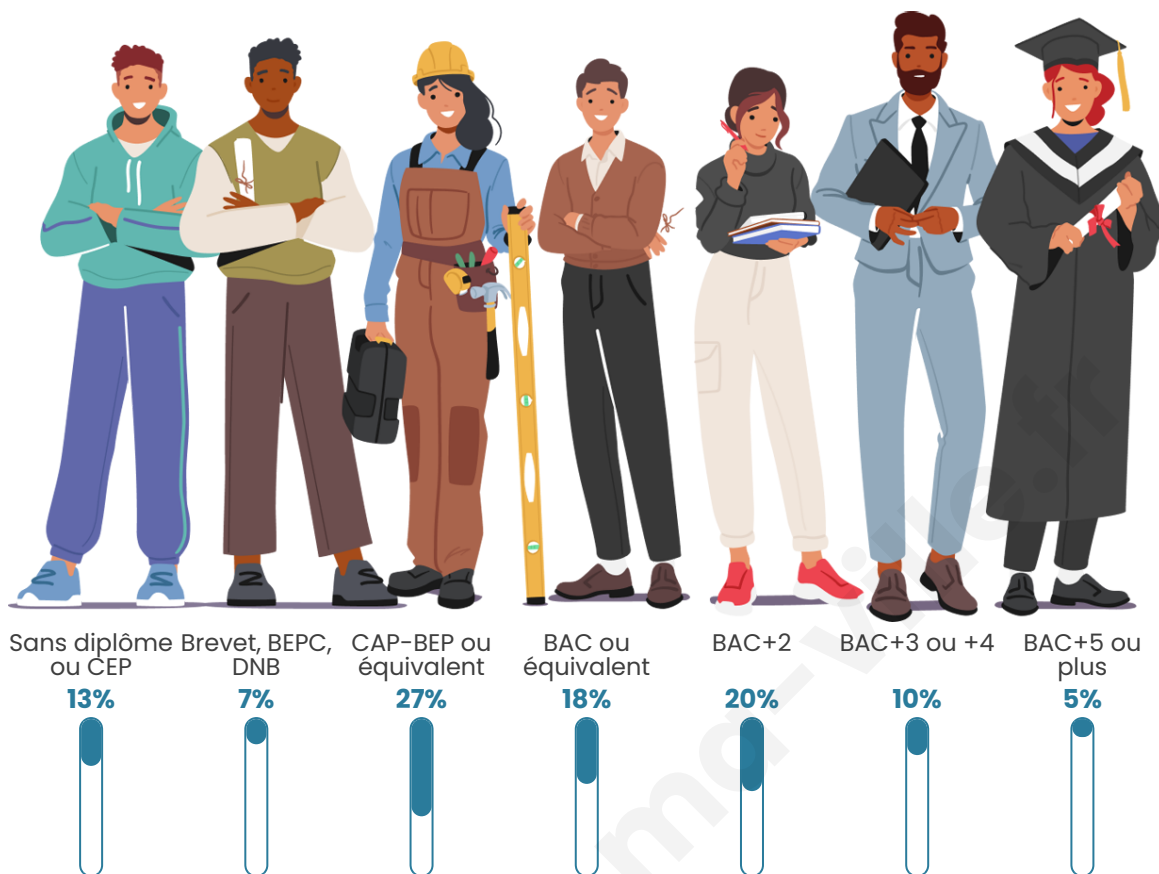

270

Age moyen

39 ans

Pop active

50.7%

Taux chômage

2.4%

Pop densité

Tranche d'âge

Activité professionnelle

Niveau de diplôme

Composition des ménages

Profils électoraux

Premier tour

	Marine LE PEN	30.77 %
	Emmanuel MACRON	30.13 %
	Éric ZEMMOUR	10.90 %
	Jean-Luc MÉLENCHON	7.69 %
	Valérie PÉCRESSÉ	6.41 %
	Jean LASSALLE	5.77 %
	Yannick JADOT	3.21 %
	Nicolas DUPONT-AIGNAN	3.21 %
	Anne HIDALGO	1.28 %
	Fabien ROUSSEL	0.64 %
	Nathalie ARTHAUD	0.00 %
	Philippe POUTOU	0.00 %