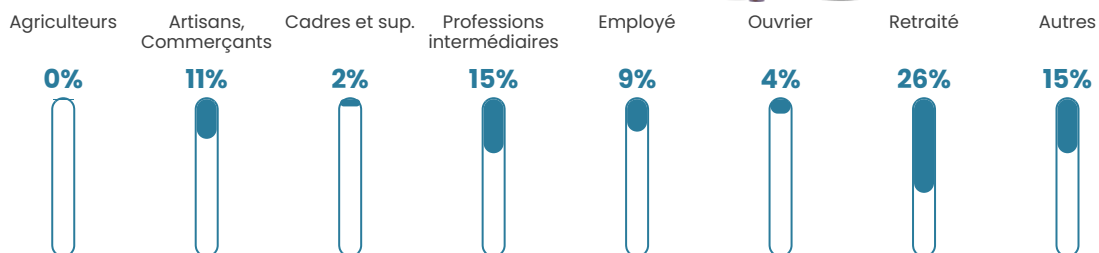

45 h/km²

Revenu moyen

24 170 €/an

Evolution du nombre d'habitants

Sources : Institut national de la statistique et des études économiques (insee) selon Les dernières parutions officielles de 2024 portant sur les années 2020, 2021 et 2022.

Tranche d'âge

Activité professionnelle

Niveau de diplôme

Composition des ménages

Profils électoraux

Premier tour

	Marine LE PEN	30.77 %
	Emmanuel MACRON	30.13 %
	Éric ZEMMOUR	10.90 %
	Jean-Luc MÉLENCHON	7.69 %
	Valérie PÉCRESSÉ	6.41 %
	Jean LASSALLE	5.77 %
	Yannick JADOT	3.21 %
	Nicolas DUPONT-AIGNAN	3.21 %
	Anne HIDALGO	1.28 %
	Fabien ROUSSEL	0.64 %
	Nathalie ARTHAUD	0.00 %
	Philippe POUTOU	0.00 %