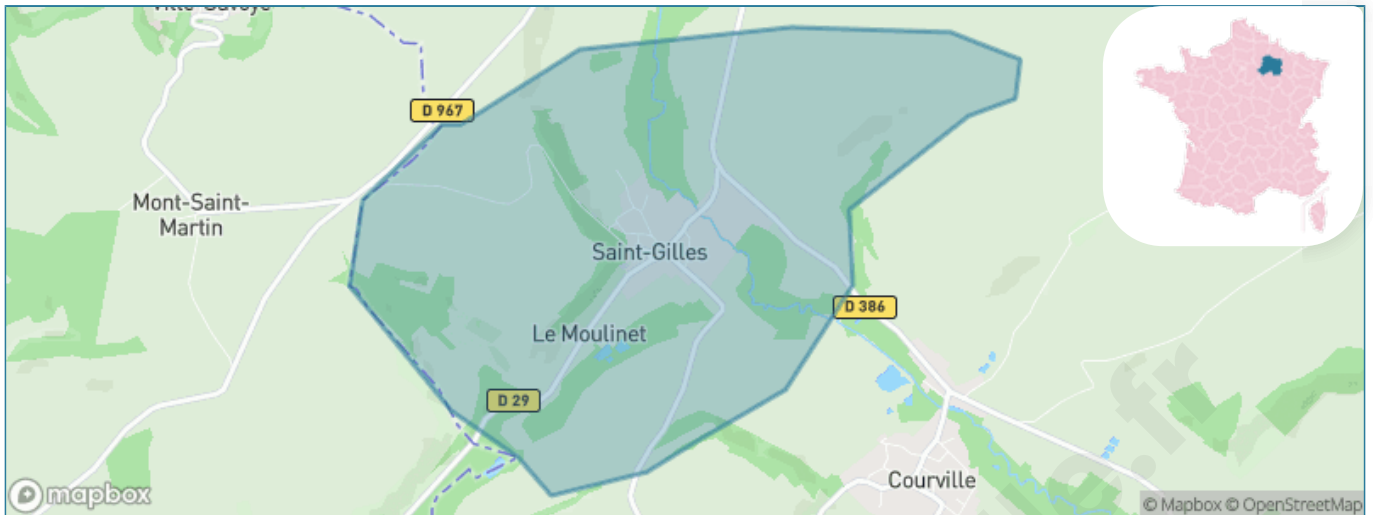

Situation géographique

i Informations clés

- **Région** : Grand Est
- **Département** : Marne
- **Code postal** : 51170
- **Superficie** : 6 km²

Marne
LE DÉPARTEMENT

Statistiques sur la population

Nombre d'habitants