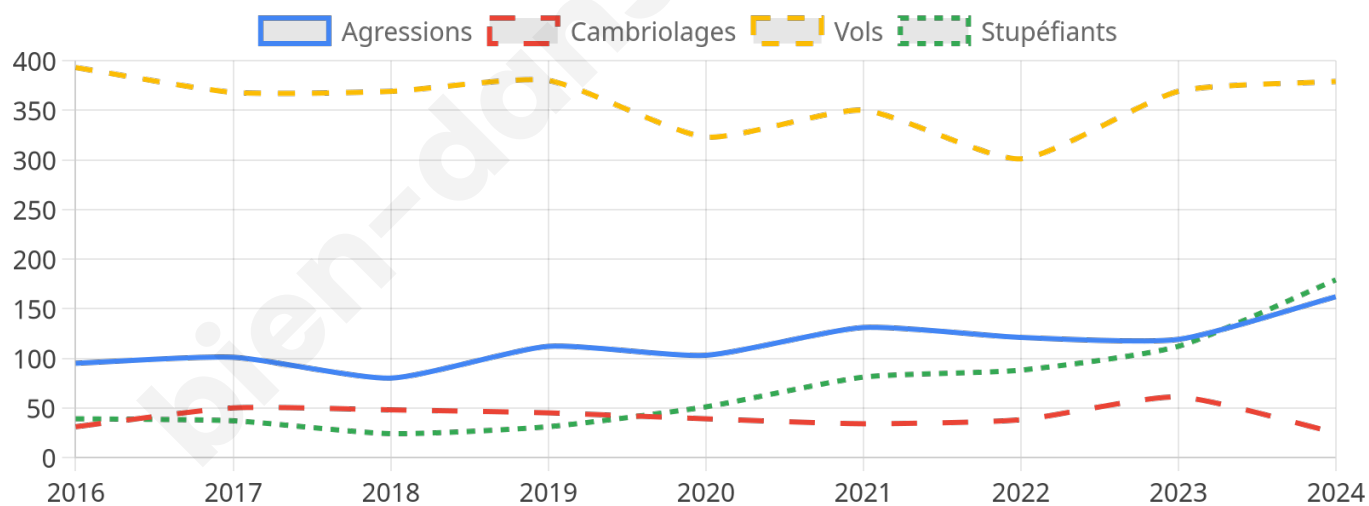

9 037 inscrits

Participation : 75.98%

Votes blancs : 1.19%

Votes nuls : 0.60%

Second tour

	Emmanuel MACRON	39,59 %
	Marine LE PEN	60,41 %

9 042 inscrits

Participation : 73.72%

Votes blancs : 4.5%

Votes nuls : 1.86%

Sécurité

Agressions physiques / sexuelles

162

Cambriolages

25

Vols / dégradations

379

Stupéfiants

179

Evolution du nombre d'infractions

Pour comparer

(en proportion du nombre d'habitants)

Sources : Bases statistiques communale, départementale et régionale de la délinquance enregistrée par la police et la gendarmerie nationales selon les dernières parutions officielles de 2025 portant sur l'année 2024 ([data.gouv](https://data.gouv.fr)).