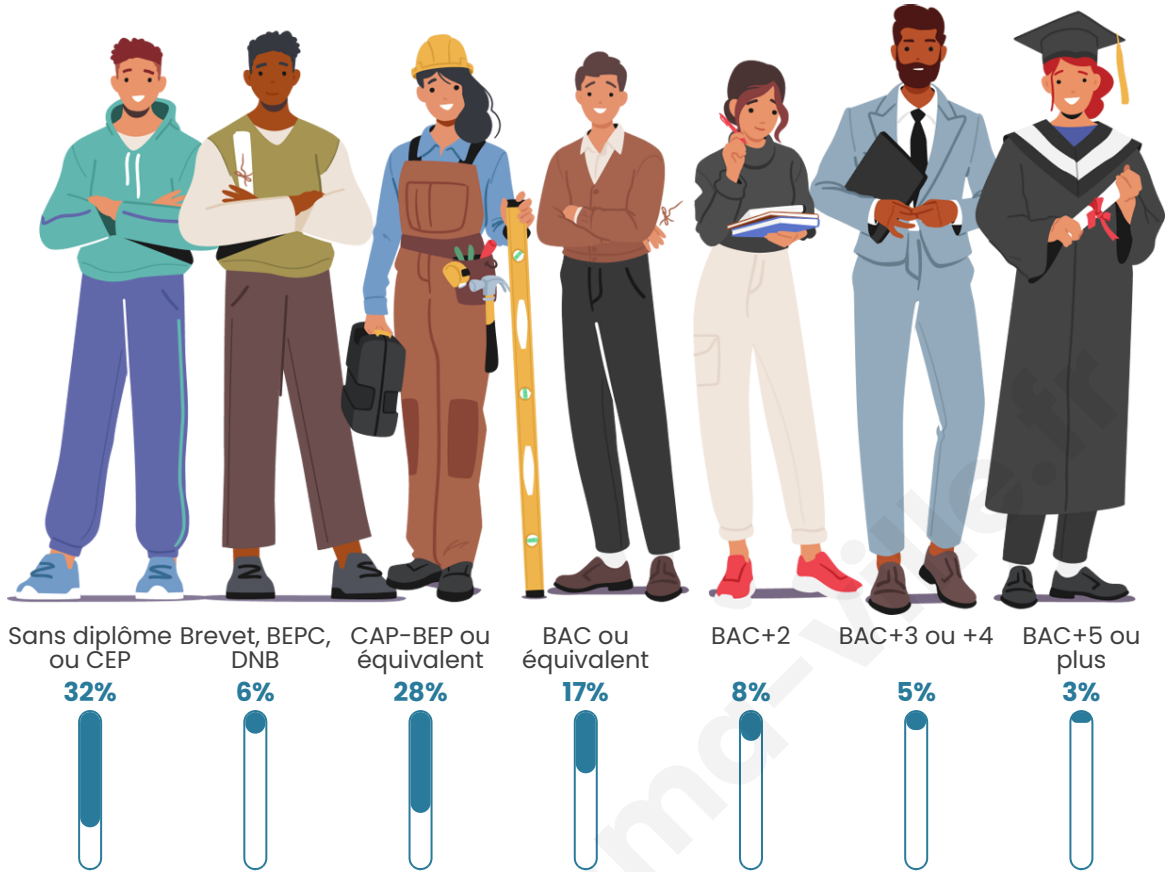

Tranche d'âge

Activité professionnelle

Niveau de diplôme

Composition des ménages

Profils électoraux

Premier tour

	Marine LE PEN	36.81 %
	Jean-Luc MÉLENCHON	23.82 %
	Emmanuel MACRON	16.42 %
	Éric ZEMMOUR	9.61 %
	Jean LASSALLE	3.57 %
	Valérie PÉCRESSE	2.62 %
	Yannick JADOT	1.97 %
	Nicolas DUPONT-AIGNAN	1.87 %
	Fabien ROUSSEL	1.39 %
	Anne HIDALGO	1.14 %
	Philippe POUTOU	0.42 %
	Nathalie ARTHAUD	0.36 %