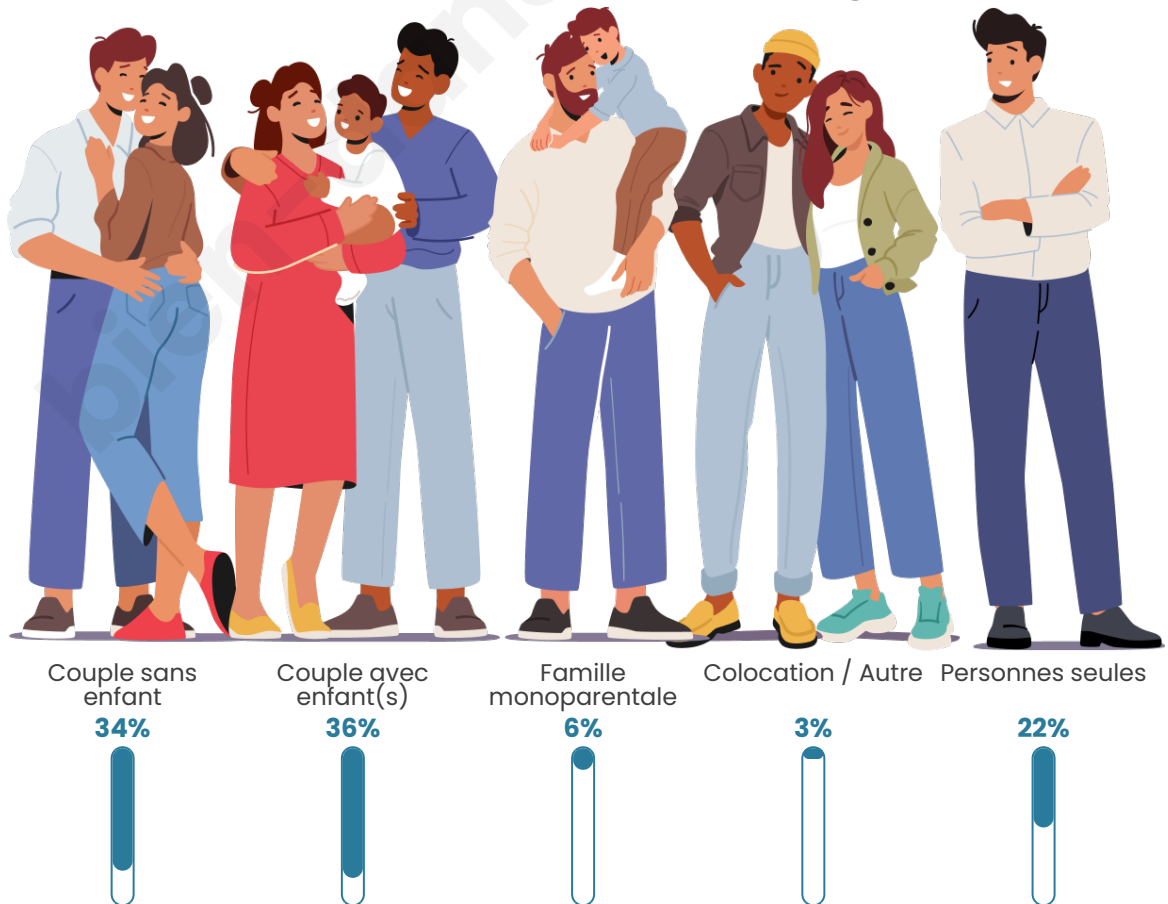

Tranche d'âge

Activité professionnelle

Niveau de diplôme

Composition des ménages

Profils électoraux

Premier tour

	Marine LE PEN	36.81 %
	Jean-Luc MÉLENCHON	23.82 %
	Emmanuel MACRON	16.42 %
	Éric ZEMMOUR	9.61 %
	Jean LASSALLE	3.57 %
	Valérie PÉCRESSE	2.62 %
	Yannick JADOT	1.97 %
	Nicolas DUPONT-AIGNAN	1.87 %
	Fabien ROUSSEL	1.39 %
	Anne HIDALGO	1.14 %
	Philippe POUTOU	0.42 %
	Nathalie ARTHAUD	0.36 %