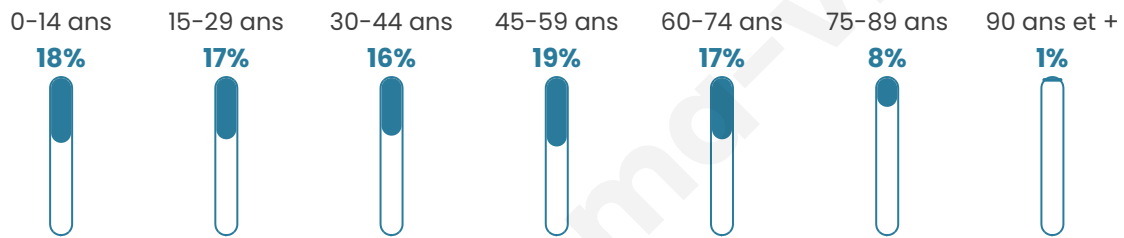

41 ans

Pop active

40.6%

Taux chômage

12.2%

Pop densité

96 h/km²

Revenu moyen

Tranche d'âge

Activité professionnelle

Niveau de diplôme

Composition des ménages

Profils électoraux

Premier tour

	Marine LE PEN	36.81 %
	Jean-Luc MÉLENCHON	23.82 %
	Emmanuel MACRON	16.42 %
	Éric ZEMMOUR	9.61 %
	Jean LASSALLE	3.57 %
	Valérie PÉCRESSE	2.62 %
	Yannick JADOT	1.97 %
	Nicolas DUPONT-AIGNAN	1.87 %
	Fabien ROUSSEL	1.39 %
	Anne HIDALGO	1.14 %
	Philippe POUTOU	0.42 %
	Nathalie ARTHAUD	0.36 %