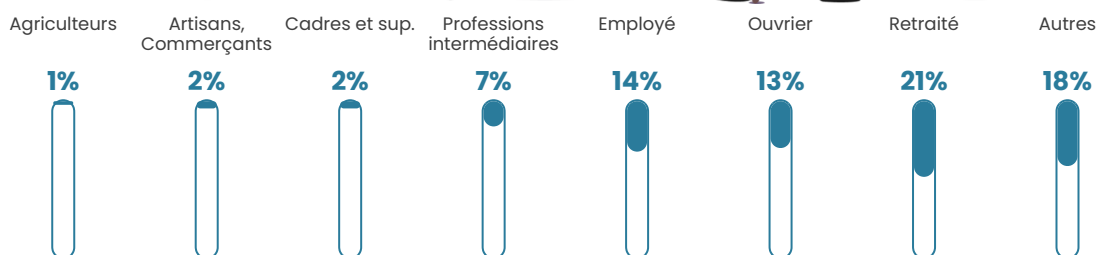

41 ans

Pop active

40.6%

Taux chômage

12.2%

Pop densité

96 h/km²

Revenu moyen

18 590 €/an

Evolution du nombre d'habitants

Sources : Institut national de la statistique et des études économiques (insee) selon Les dernières parutions officielles de 2024 portant sur les années 2020, 2021 et 2022.

Tranche d'âge

Activité professionnelle

Niveau de diplôme

Composition des ménages

Profils électoraux

Premier tour

	Marine LE PEN	36.81 %
	Jean-Luc MÉLENCHON	23.82 %
	Emmanuel MACRON	16.42 %
	Éric ZEMMOUR	9.61 %
	Jean LASSALLE	3.57 %
	Valérie PÉCRESSE	2.62 %
	Yannick JADOT	1.97 %
	Nicolas DUPONT-AIGNAN	1.87 %
	Fabien ROUSSEL	1.39 %
	Anne HIDALGO	1.14 %
	Philippe POUTOU	0.42 %
	Nathalie ARTHAUD	0.36 %