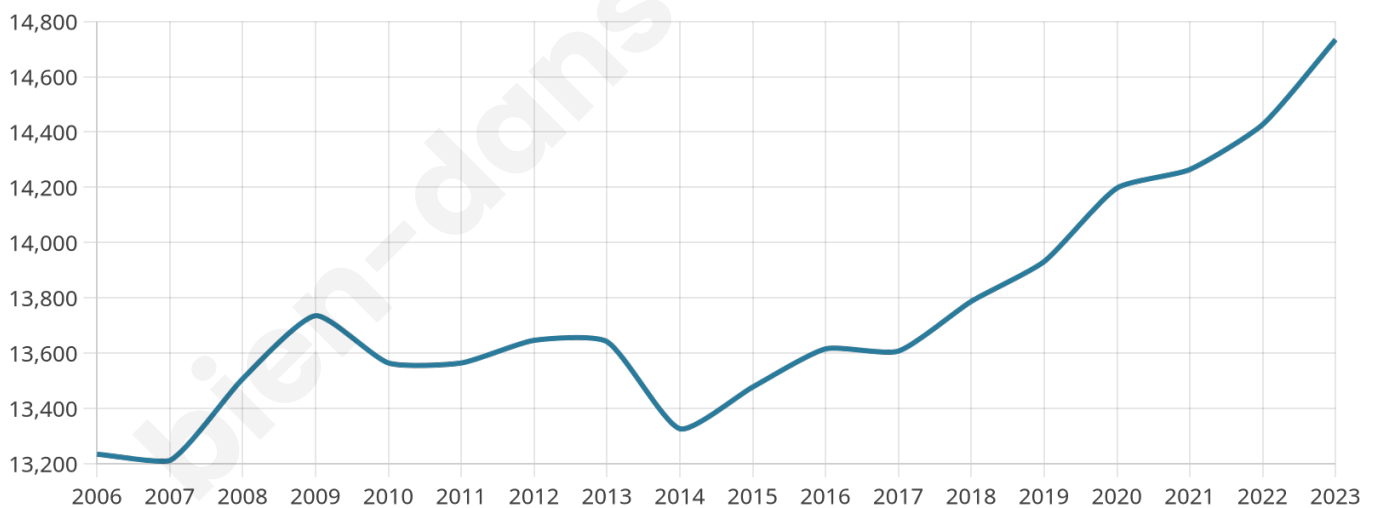

41 ans

Pop active

40.6%

Taux chômage

12.2%

Pop densité

96 h/km²

Revenu moyen

18 590 €/an

Evolution du nombre d'habitants

Sources : Institut national de la statistique et des études économiques (insee) selon Les dernières parutions officielles de 2024 portant sur les années 2020, 2021 et 2022.