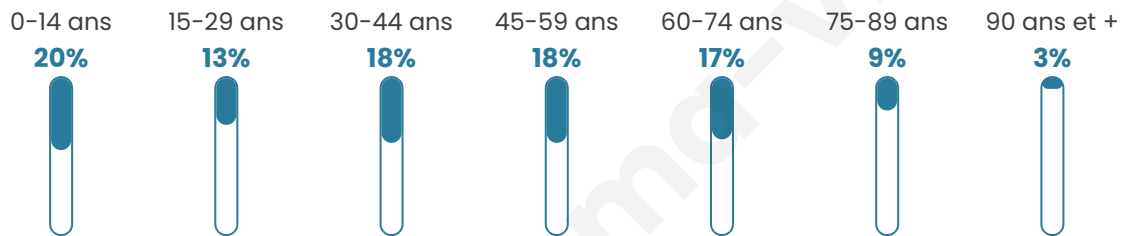

3 860

Age moyen

43 ans

Pop active

43%

Taux chômage

7.6%

Pop densité

117 h/km²

Revenu moyen

22 320 €/an

Evolution du nombre d'habitants

Sources : Institut national de la statistique et des études économiques (insee) selon Les dernières parutions officielles de 2024 portant sur les années 2020, 2021 et 2022.

Tranche d'âge

Activité professionnelle

Niveau de diplôme

Composition des ménages

Profils électoraux

Premier tour

	Emmanuel MACRON	30.23 %
	Marine LE PEN	27.64 %
	Jean-Luc MÉLENCHON	18.25 %
	Éric ZEMMOUR	4.06 %
	Valérie PÉCRESSÉ	4.06 %
	Jean LASSALLE	3.91 %
	Yannick JADOT	3.82 %
	Nicolas DUPONT- AIGNAN	2.40 %
	Fabien ROUSSEL	2.10 %
	Anne HIDALGO	1.86 %
	Philippe POUTOU	1.13 %
	Nathalie ARTHAUD	0.54 %