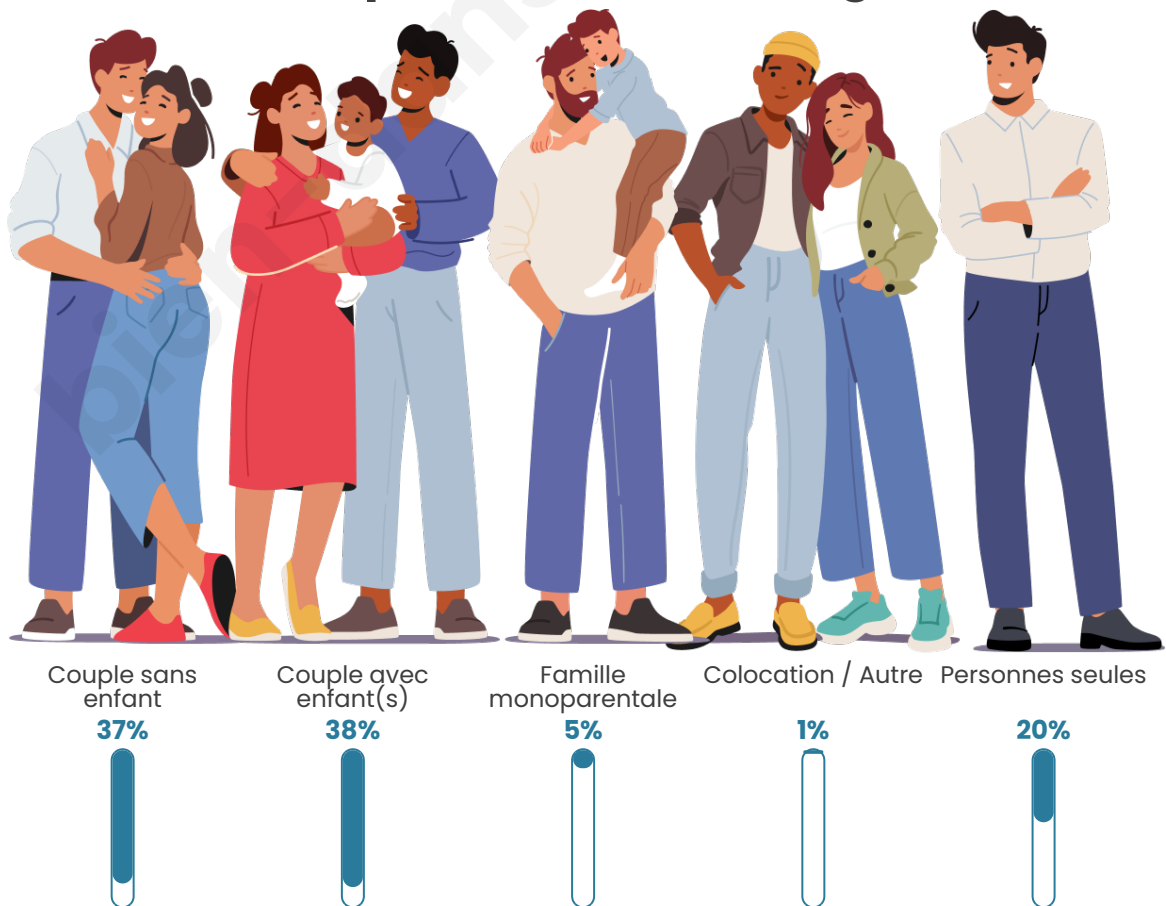

Tranche d'âge

Activité professionnelle

Niveau de diplôme

Composition des ménages

Profils électoraux

Premier tour

	Emmanuel MACRON	30.23 %
	Marine LE PEN	27.64 %
	Jean-Luc MÉLENCHON	18.25 %
	Éric ZEMMOUR	4.06 %
	Valérie PÉCRESSÉ	4.06 %
	Jean LASSALLE	3.91 %
	Yannick JADOT	3.82 %
	Nicolas DUPONT- AIGNAN	2.40 %
	Fabien ROUSSEL	2.10 %
	Anne HIDALGO	1.86 %
	Philippe POUTOU	1.13 %
	Nathalie ARTHAUD	0.54 %