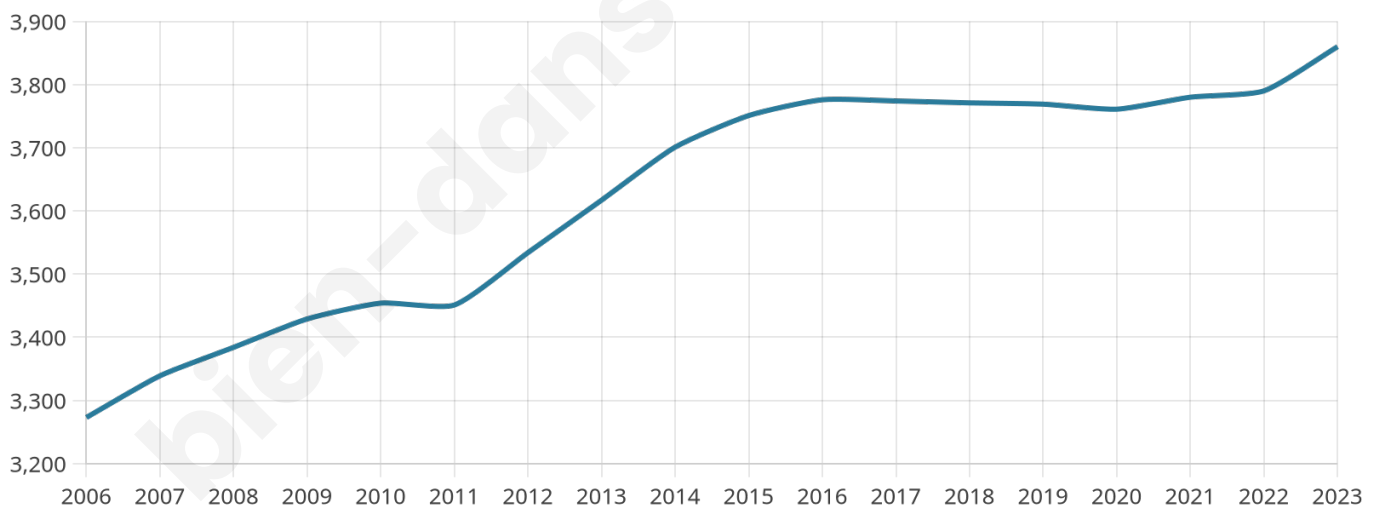

3 860

Age moyen

43 ans

Pop active

43%

Taux chômage

7.6%

Pop densité

117 h/km²

Revenu moyen

22 320 €/an

Evolution du nombre d'habitants

Sources : Institut national de la statistique et des études économiques (insee) selon Les dernières parutions officielles de 2024 portant sur les années 2020, 2021 et 2022.