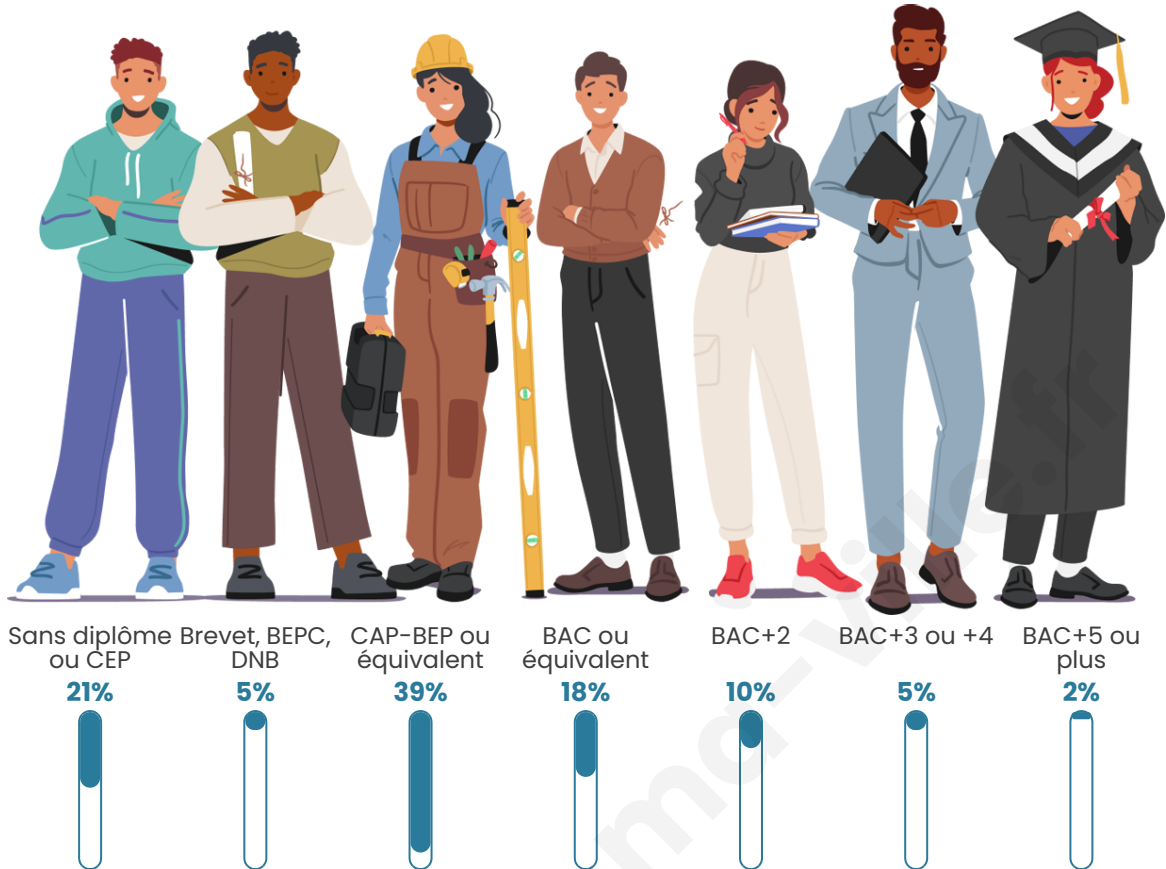

Tranche d'âge

Activité professionnelle

Niveau de diplôme

Composition des ménages

Profils électoraux

Premier tour

	Emmanuel MACRON	30.23 %
	Marine LE PEN	27.64 %
	Jean-Luc MÉLENCHON	18.25 %
	Éric ZEMMOUR	4.06 %
	Valérie PÉCRESSÉ	4.06 %
	Jean LASSALLE	3.91 %
	Yannick JADOT	3.82 %
	Nicolas DUPONT- AIGNAN	2.40 %
	Fabien ROUSSEL	2.10 %
	Anne HIDALGO	1.86 %
	Philippe POUTOU	1.13 %
	Nathalie ARTHAUD	0.54 %