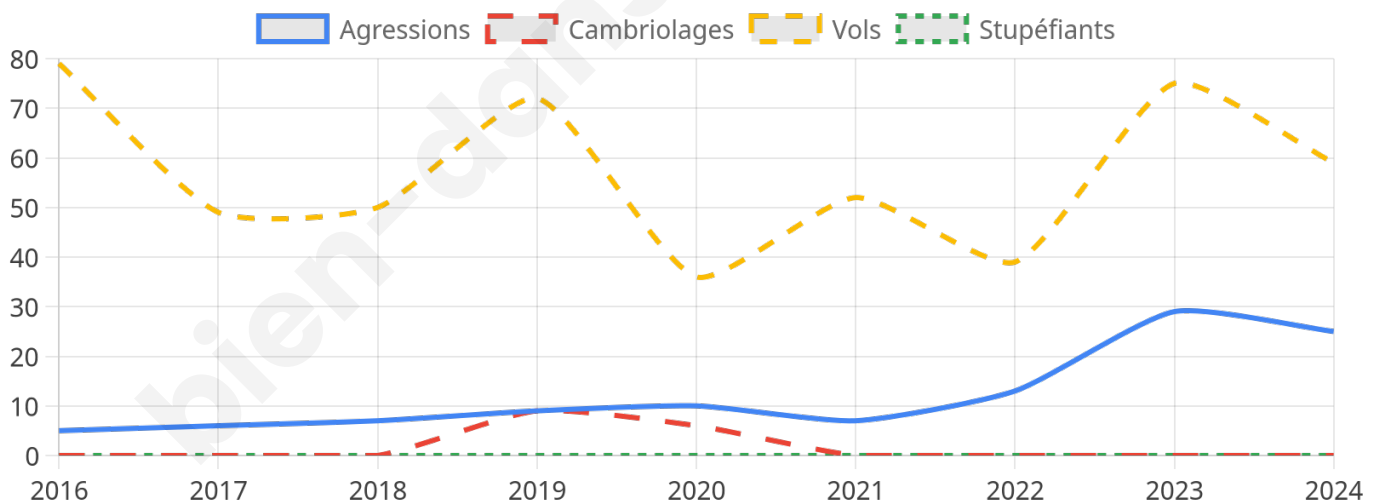

2 719 inscrits

Participation : 77.2%

Votes blancs : 1.57%

Votes nuls : 1.05%

Second tour

	Emmanuel MACRON	55,56 %
	Marine LE PEN	44,44 %

2 723 inscrits

Participation : 77.82%

Votes blancs : 5.29%

Votes nuls : 2.22%

Sécurité

Agressions physiques / sexuelles

25

Cambriolages

0

Vols / dégradations

59

Stupéfiants

0

Evolution du nombre d'infractions

Pour comparer

(en proportion du nombre d'habitants)

Sources : Bases statistiques communale, départementale et régionale de la délinquance enregistrée par la police et la gendarmerie nationales selon les dernières parutions officielles de 2025 portant sur l'année 2024 ([data.gouv](https://data.gouv.fr)).