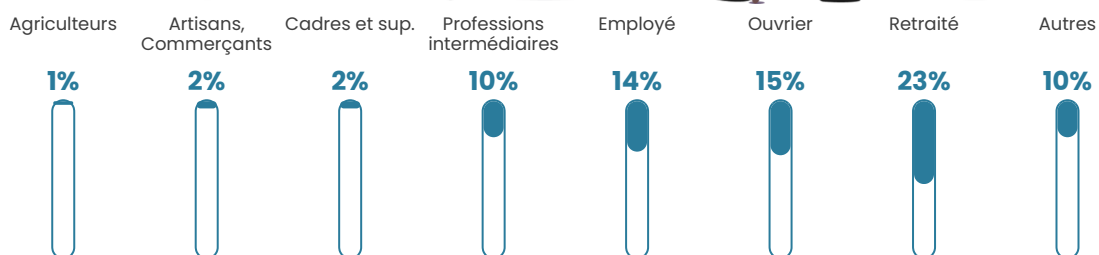

117 h/km²

Revenu moyen

22 320 €/an

Evolution du nombre d'habitants

Sources : Institut national de la statistique et des études économiques (insee) selon Les dernières parutions officielles de 2024 portant sur les années 2020, 2021 et 2022.

Tranche d'âge

Activité professionnelle

Niveau de diplôme

Composition des ménages

Profils électoraux

Premier tour

	Emmanuel MACRON	30.23 %
	Marine LE PEN	27.64 %
	Jean-Luc MÉLENCHON	18.25 %
	Éric ZEMMOUR	4.06 %
	Valérie PÉCRESSÉ	4.06 %
	Jean LASSALLE	3.91 %
	Yannick JADOT	3.82 %
	Nicolas DUPONT- AIGNAN	2.40 %
	Fabien ROUSSEL	2.10 %
	Anne HIDALGO	1.86 %
	Philippe POUTOU	1.13 %
	Nathalie ARTHAUD	0.54 %