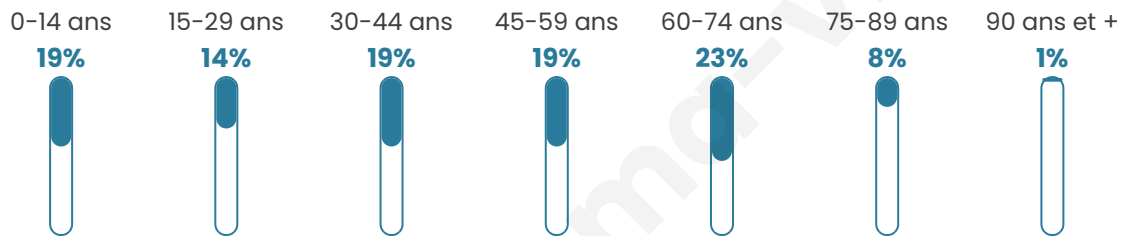

239

Age moyen

43 ans

Pop active

42.3%

Taux chômage

4.6%

Pop densité

13 h/km²

Revenu moyen

19 190 €/an

Evolution du nombre d'habitants

Sources : Institut national de la statistique et des études économiques (insee) selon Les dernières parutions officielles de 2024 portant sur les années 2020, 2021 et 2022.

Tranche d'âge

Activité professionnelle

Niveau de diplôme

Composition des ménages

Profils électoraux

Premier tour

	Marine LE PEN	29.63 %
	Jean-Luc MÉLENCHON	18.52 %
	Emmanuel MACRON	14.07 %
	Éric ZEMMOUR	10.37 %
	Jean LASSALLE	9.63 %
	Valérie PÉCRESSE	5.93 %
	Fabien ROUSSEL	2.96 %
	Yannick JADOT	2.96 %
	Philippe POUTOU	2.96 %
	Nicolas DUPONT-AIGNAN	1.48 %
	Nathalie ARTHAUD	0.74 %
	Anne HIDALGO	0.74 %

189 inscrits

Participation : 75.13%

Votes blancs : 2.11%

Votes nuls : 2.82%

Second tour

	Emmanuel MACRON	41,74 %
	Marine LE PEN	58,26 %

189 inscrits

Participation : 71.43%