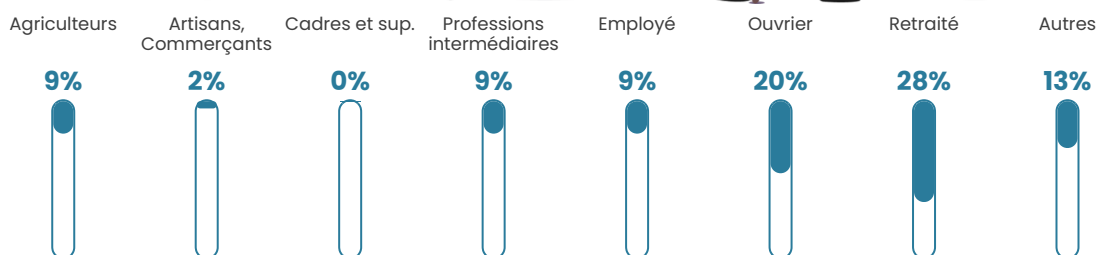

13 h/km²

Revenu moyen

19 190 €/an

Evolution du nombre d'habitants

Sources : Institut national de la statistique et des études économiques (insee) selon Les dernières parutions officielles de 2024 portant sur les années 2020, 2021 et 2022.

Tranche d'âge

Activité professionnelle

Niveau de diplôme

Composition des ménages

Profils électoraux

Premier tour

	Marine LE PEN	29.63 %
	Jean-Luc MÉLENCHON	18.52 %
	Emmanuel MACRON	14.07 %
	Éric ZEMMOUR	10.37 %
	Jean LASSALLE	9.63 %
	Valérie PÉCRESSE	5.93 %
	Fabien ROUSSEL	2.96 %
	Yannick JADOT	2.96 %
	Philippe POUTOU	2.96 %
	Nicolas DUPONT-AIGNAN	1.48 %
	Nathalie ARTHAUD	0.74 %
	Anne HIDALGO	0.74 %