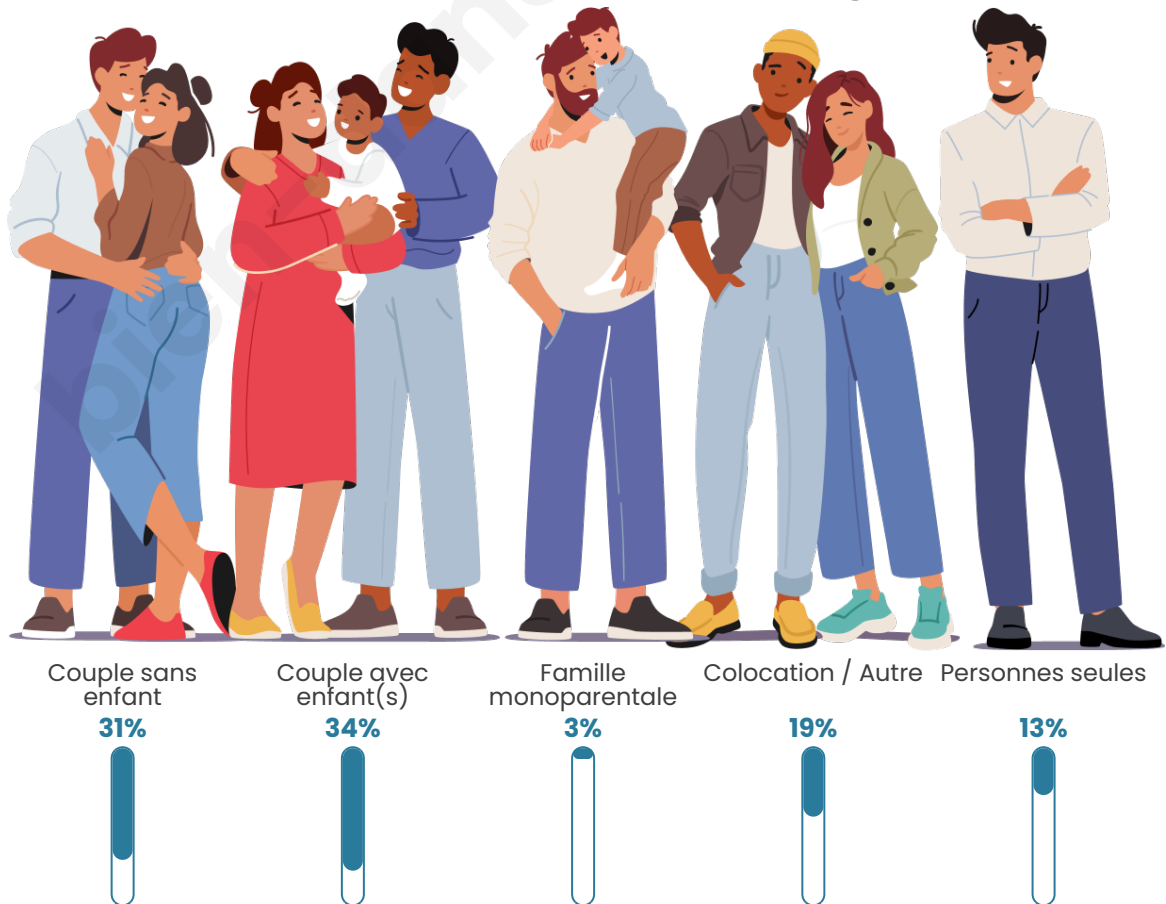

Tranche d'âge

Activité professionnelle

Niveau de diplôme

Composition des ménages

Profils électoraux

Premier tour

	Marine LE PEN	29.63 %
	Jean-Luc MÉLENCHON	18.52 %
	Emmanuel MACRON	14.07 %
	Éric ZEMMOUR	10.37 %
	Jean LASSALLE	9.63 %
	Valérie PÉCRESSE	5.93 %
	Fabien ROUSSEL	2.96 %
	Yannick JADOT	2.96 %
	Philippe POUTOU	2.96 %
	Nicolas DUPONT-AIGNAN	1.48 %
	Nathalie ARTHAUD	0.74 %
	Anne HIDALGO	0.74 %