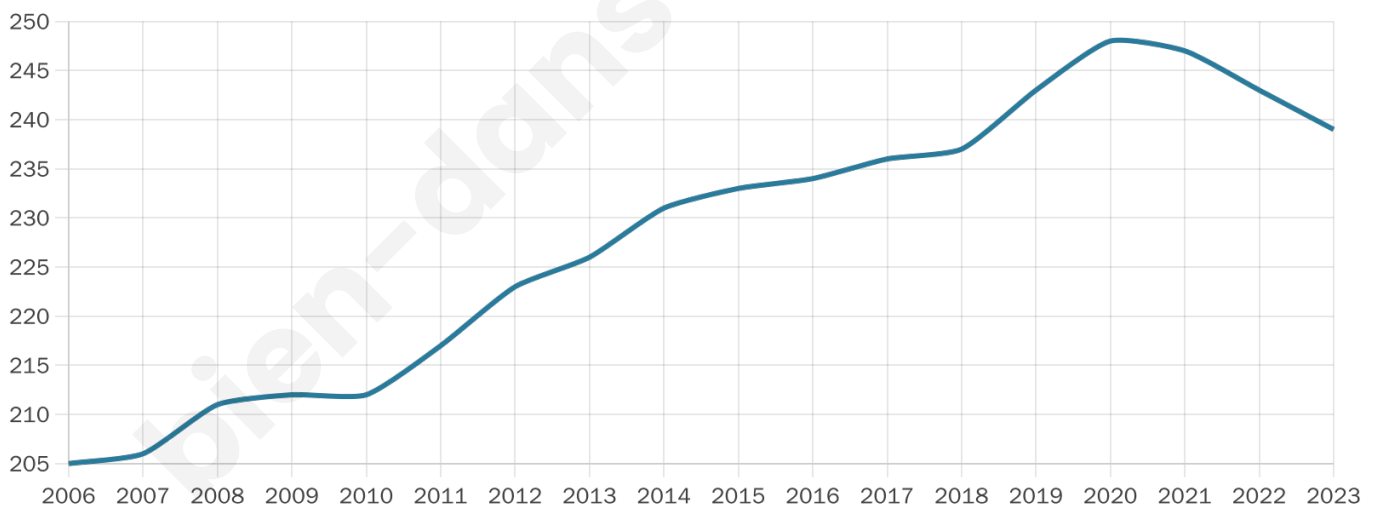

239

Age moyen

43 ans

Pop active

42.3%

Taux chômage

4.6%

Pop densité

13 h/km²

Revenu moyen

19 190 €/an

Evolution du nombre d'habitants

Sources : Institut national de la statistique et des études économiques (insee) selon Les dernières parutions officielles de 2024 portant sur les années 2020, 2021 et 2022.