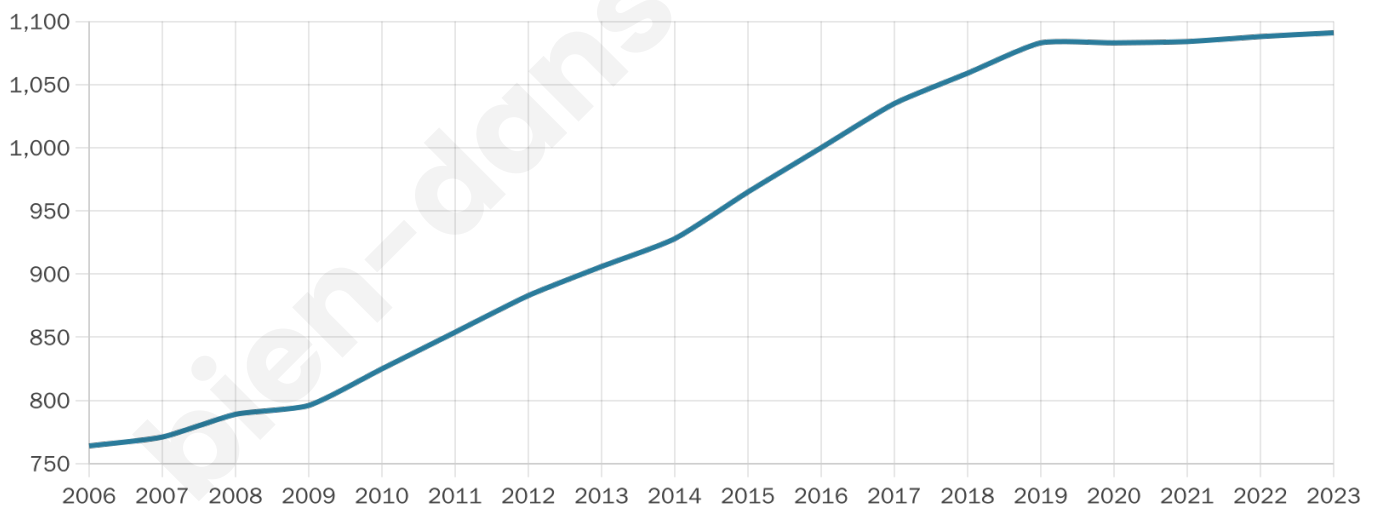

# Statistiques sur la population

Nombre d'habitants

**1 091**

Age moyen

**39 ans**

Pop active

**51.1%**

Taux chômage

**6.8%**

Pop densité

**78 h/km<sup>2</sup>**

Revenu moyen

**22 840 €/an**

## Evolution du nombre d'habitants

Sources : Institut national de la statistique et des études économiques (insee) selon Les dernières parutions officielles de 2024 portant sur les années 2020, 2021 et 2022.