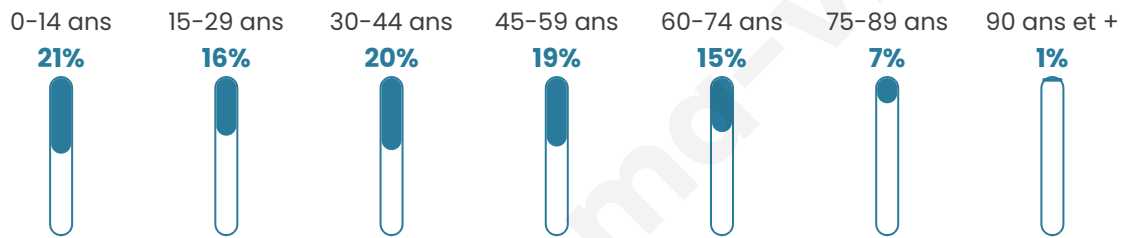

# Statistiques sur la population

Nombre d'habitants

**1 091**

Age moyen

**39 ans**

Pop active

**51.1%**

Taux chômage

**6.8%**

Pop densité

**78 h/km<sup>2</sup>**

Revenu moyen

**22 840 €/an**

## Evolution du nombre d'habitants

Sources : Institut national de la statistique et des études économiques (insee) selon Les dernières parutions officielles de 2024 portant sur les années 2020, 2021 et 2022.

## Tranche d'âge