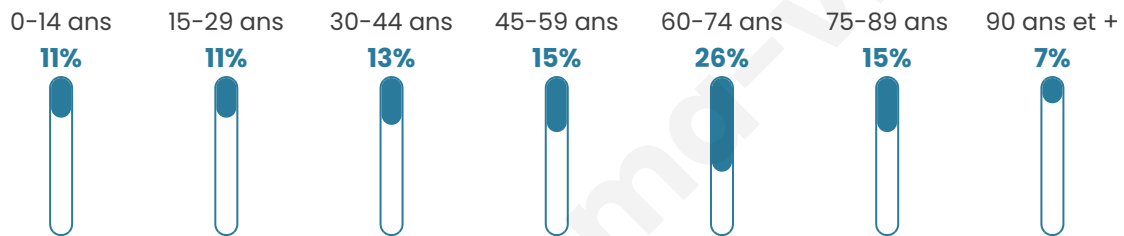

# Statistiques sur la population

Nombre d'habitants

**859**

Age moyen

**53 ans**

Pop active

**33.4%**

Taux chômage

**15%**

Pop densité

**36 h/km<sup>2</sup>**

Revenu moyen

**19 550 €/an**

## Evolution du nombre d'habitants

Sources : Institut national de la statistique et des études économiques (insee) selon Les dernières parutions officielles de 2024 portant sur les années 2020, 2021 et 2022.

## Tranche d'âge