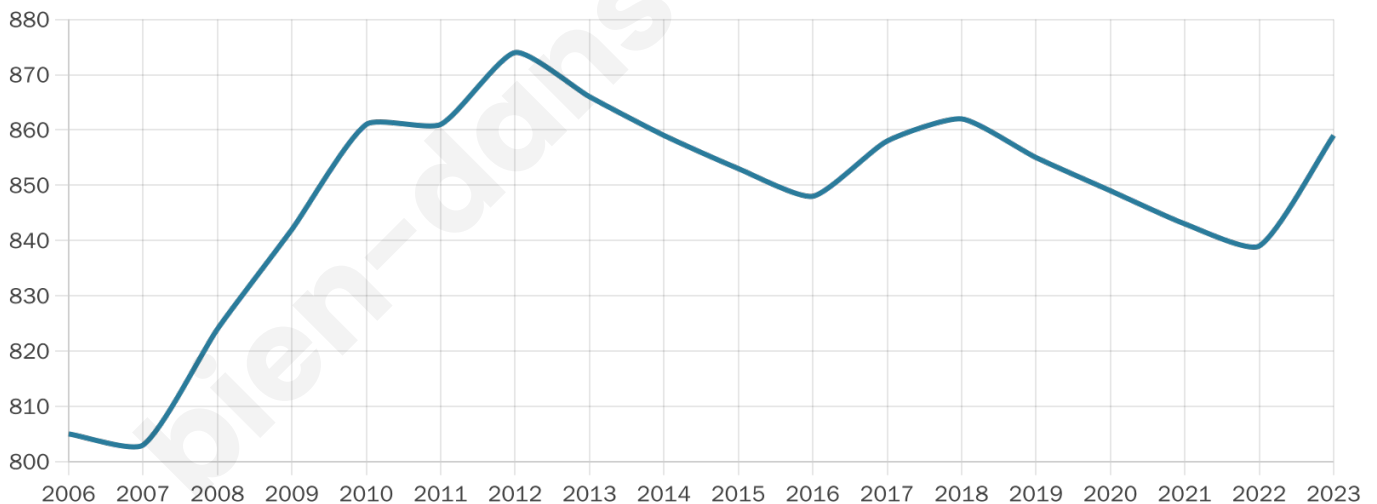

# Statistiques sur la population

Nombre d'habitants

**859**

Age moyen

**53 ans**

Pop active

**33.4%**

Taux chômage

**15%**

Pop densité

**36 h/km<sup>2</sup>**

Revenu moyen

**19 550 €/an**

## Evolution du nombre d'habitants

Sources : Institut national de la statistique et des études économiques (insee) selon Les dernières parutions officielles de 2024 portant sur les années 2020, 2021 et 2022.